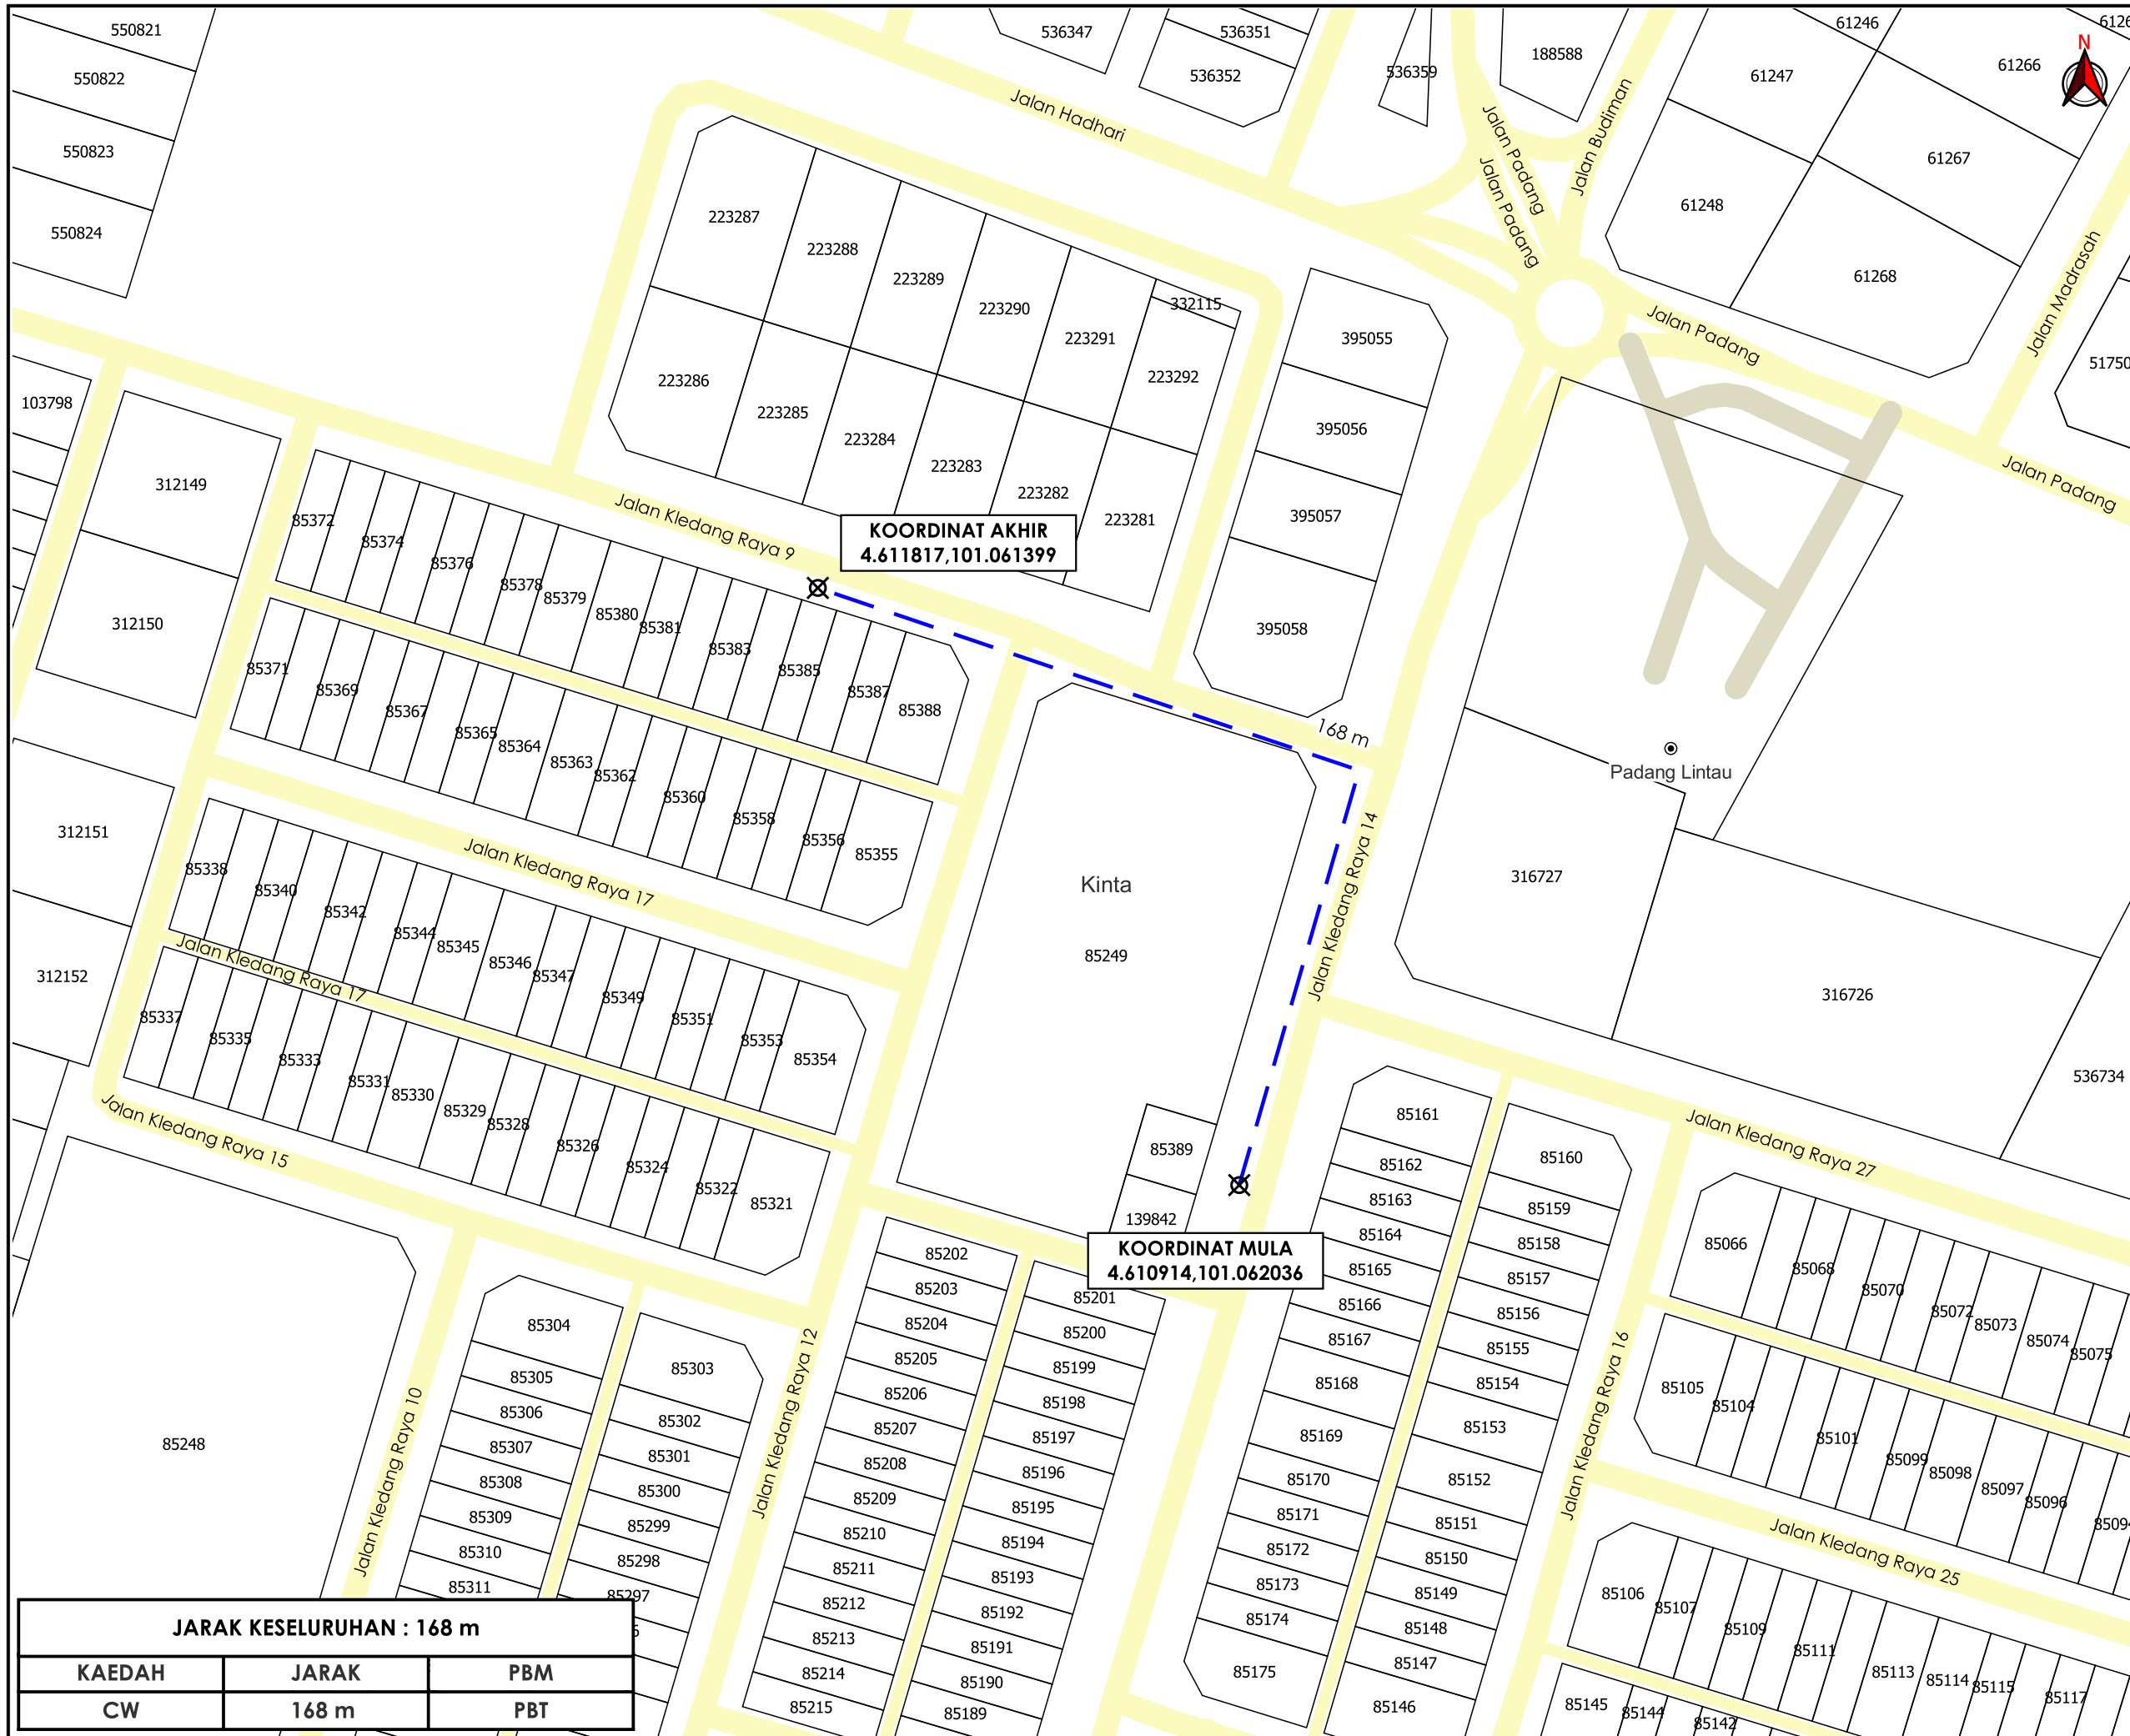

TAJUK PERMOHONAN
PERMOHONAN CADANGAN BEKALAN ELEKTRIK DI
JALAN KLEDANG RAYA 14, TAMAN MALKOF
MANJOI, PERAK DARUL RIDZUAN UNTUK TETUAN
TENAGA NASIONAL BERHAD

1. **PETUNJUK**
2. JALAN PBT
   - JALAN PERSENDIRIAN
   - CARRIAGE WAY
   - X TITIK MULA/AKHIR

PIHAK BERKUASA MELULUS
MAJLIS BANDARAYA IPOH

JENIS PELAN	PELAN IZIN LALU
PELUKIS PELAN	SYAHMIZA SUHAILA
TARIKH DIKELUARKAN	2025-05-19
MUKA SURAT	1/1
NO FAIL RUJUKAN	PINDAAN
KUDR/TNBB/B/05/25/0434	00

JARAK KESELURUHAN : 168 m		
KAEDAH	JARAK	PBM
CW	168 m	PBT

*PENGUKURAN BERDASARKAN JARAK SATELIT