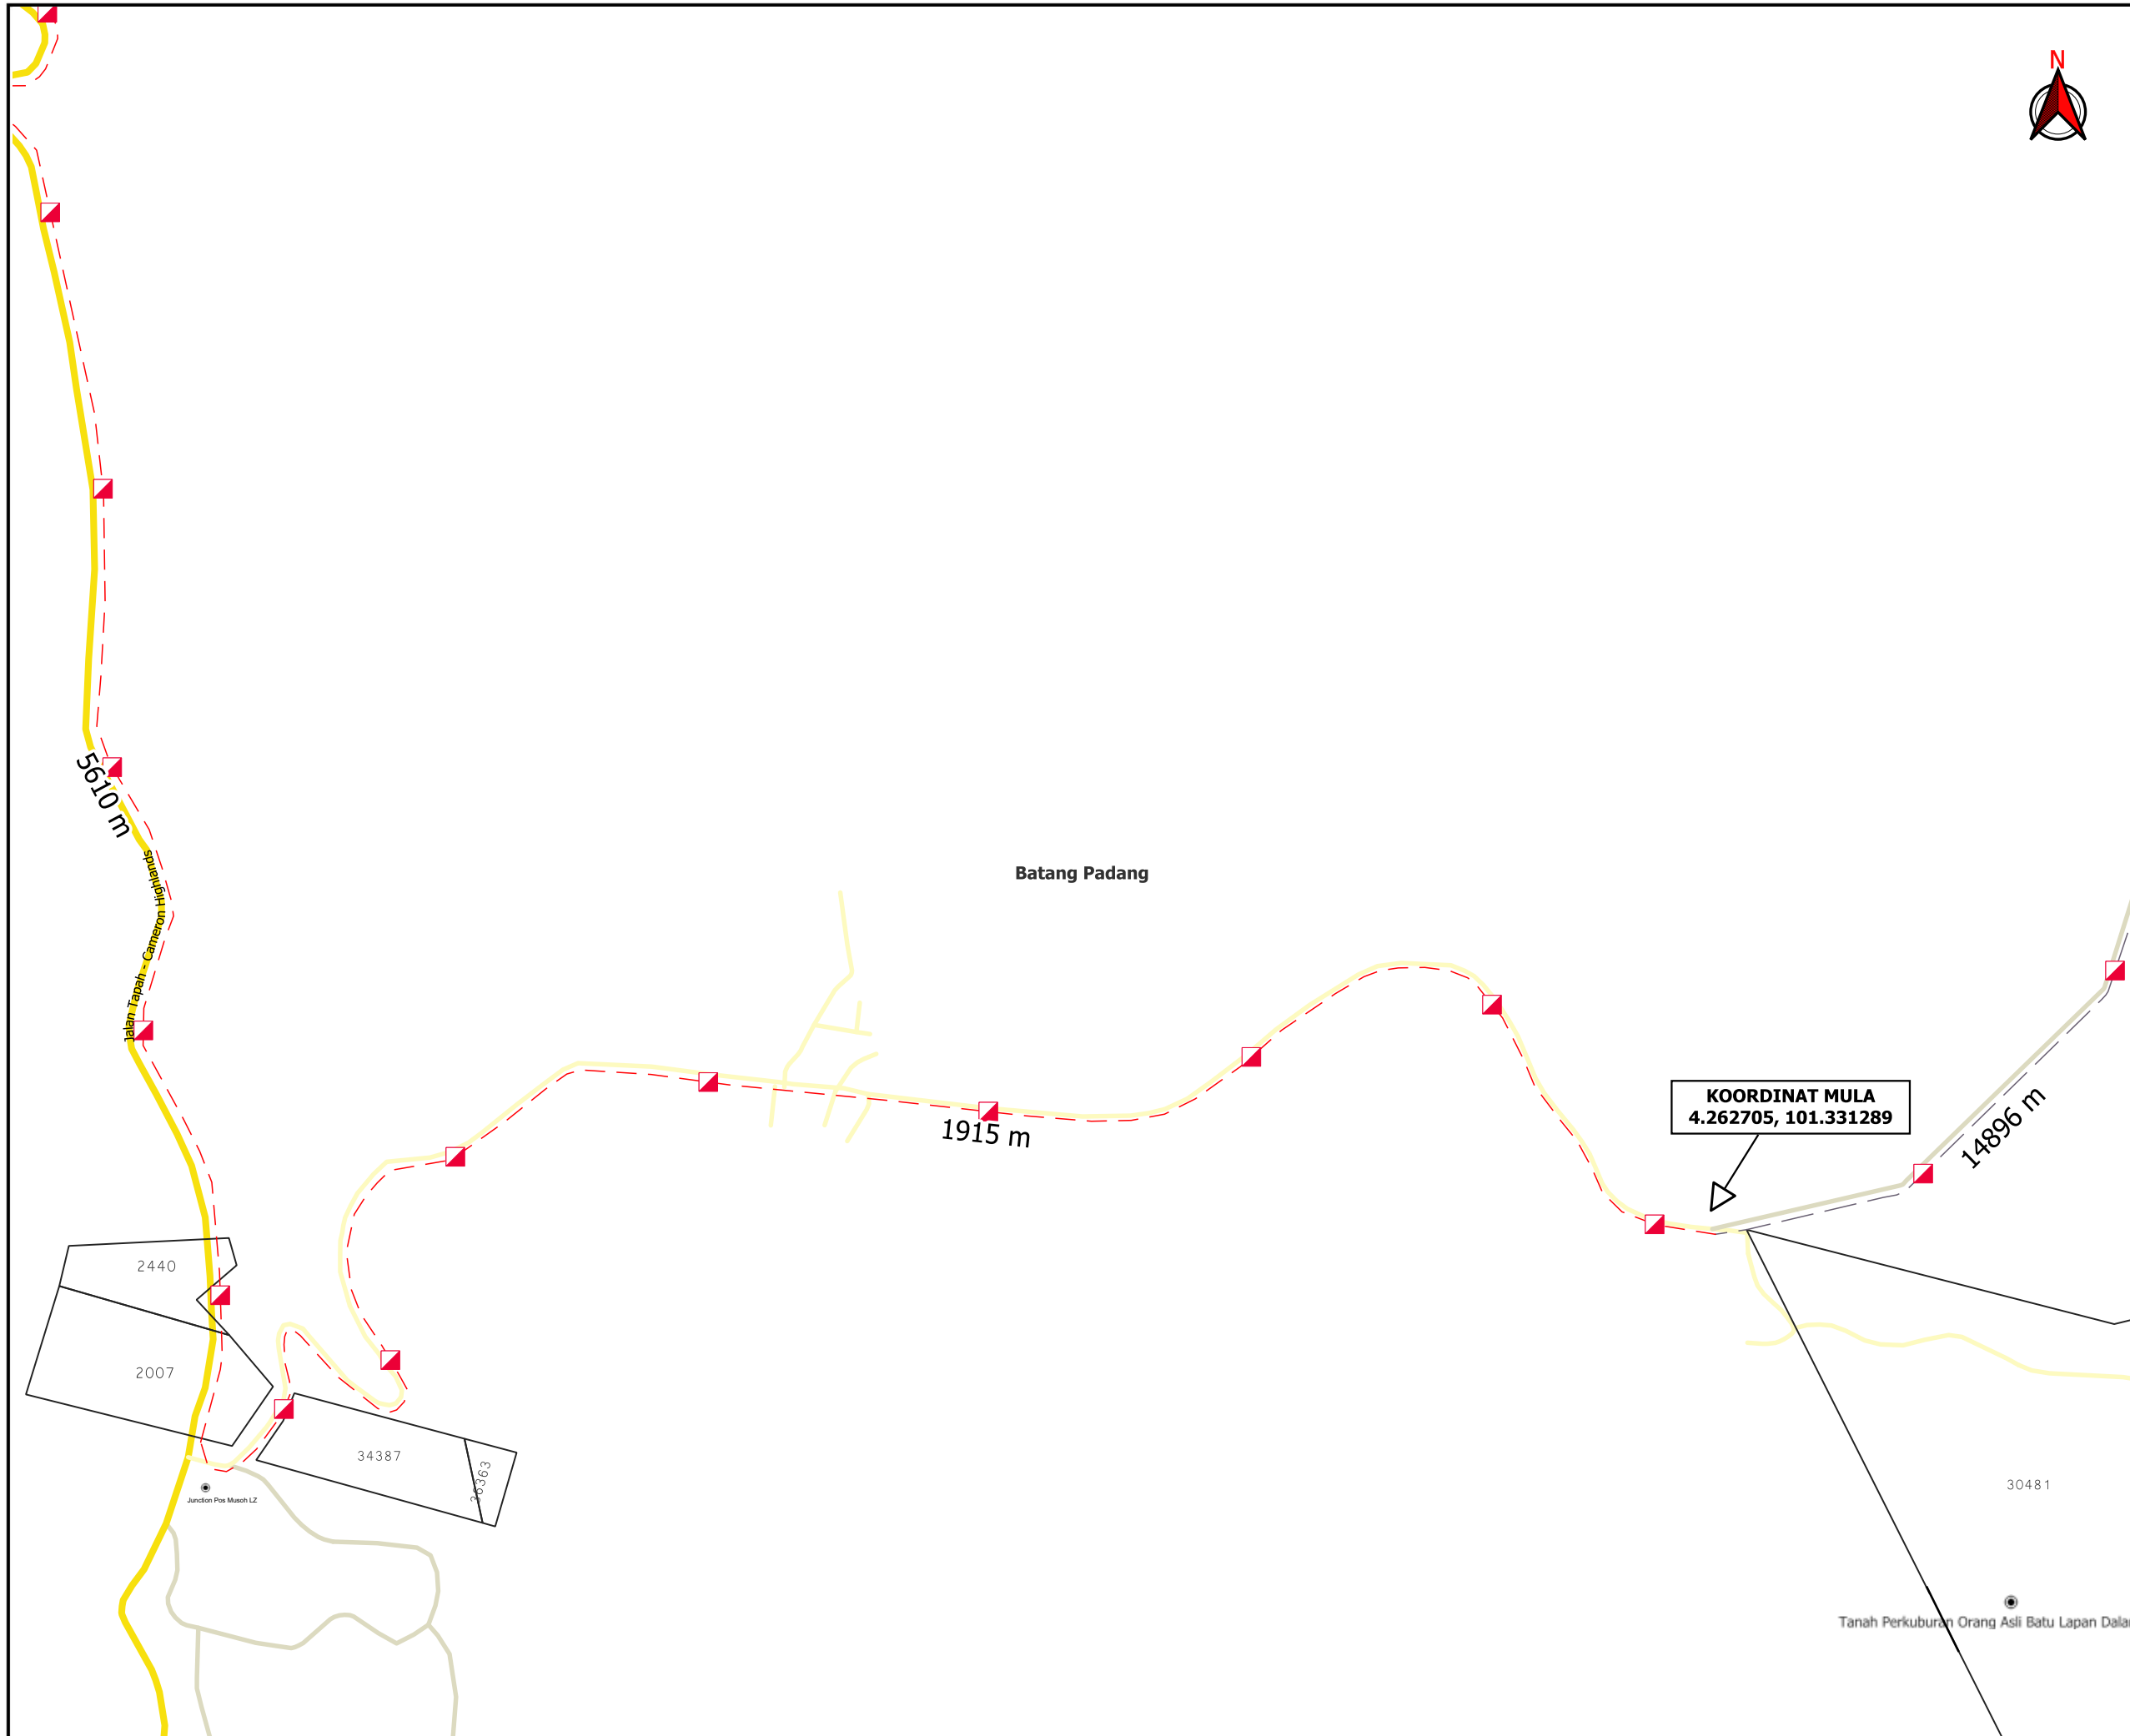

TAJUK PERMOHONAN
PERMOHONAN BAGI MENDAPATKAN KEBENARAN IZIN LALU SERTA PERMIT UNTUK MENJALANKAN KERJA-KERJA PENGOREKKAN DAN PENANAMAN KABEL FIBER OPTIK BAGI TETUAN CELCOM DIGI BERHAD. SITE ID : 22-0397BD SK POS MUSUH LZ - RDD BERTAM VALLEY

PETUNJUK

- JALAN JKR
- JALAN PBT
- JALAN PERSENDIRIAN
- HORIZONTAL DIRECTIONAL DRILLING
- JALAN TIDAK TERLIBAT
- MANHOLE CADANGAN

PIHAK BERKUASA MELULUS

	JABATAN KERJA RAYA BATANG PADANG
	MAJLIS DAERAH TAPAH

PENYEDIA UTILITI

JENIS PELAN	PELAN IZIN LALU
PELUKIS PELAN	ADIB FARHAN
TARIKH DIKELUARKAN	2025-07-25
MUKA SURAT	6/8
NO FAIL RUJUKAN	PINDAAN
KUDR/DIGI/A/07/25/0713	00

*PENGUKURAN BERDASARKAN JARAK SATELIT