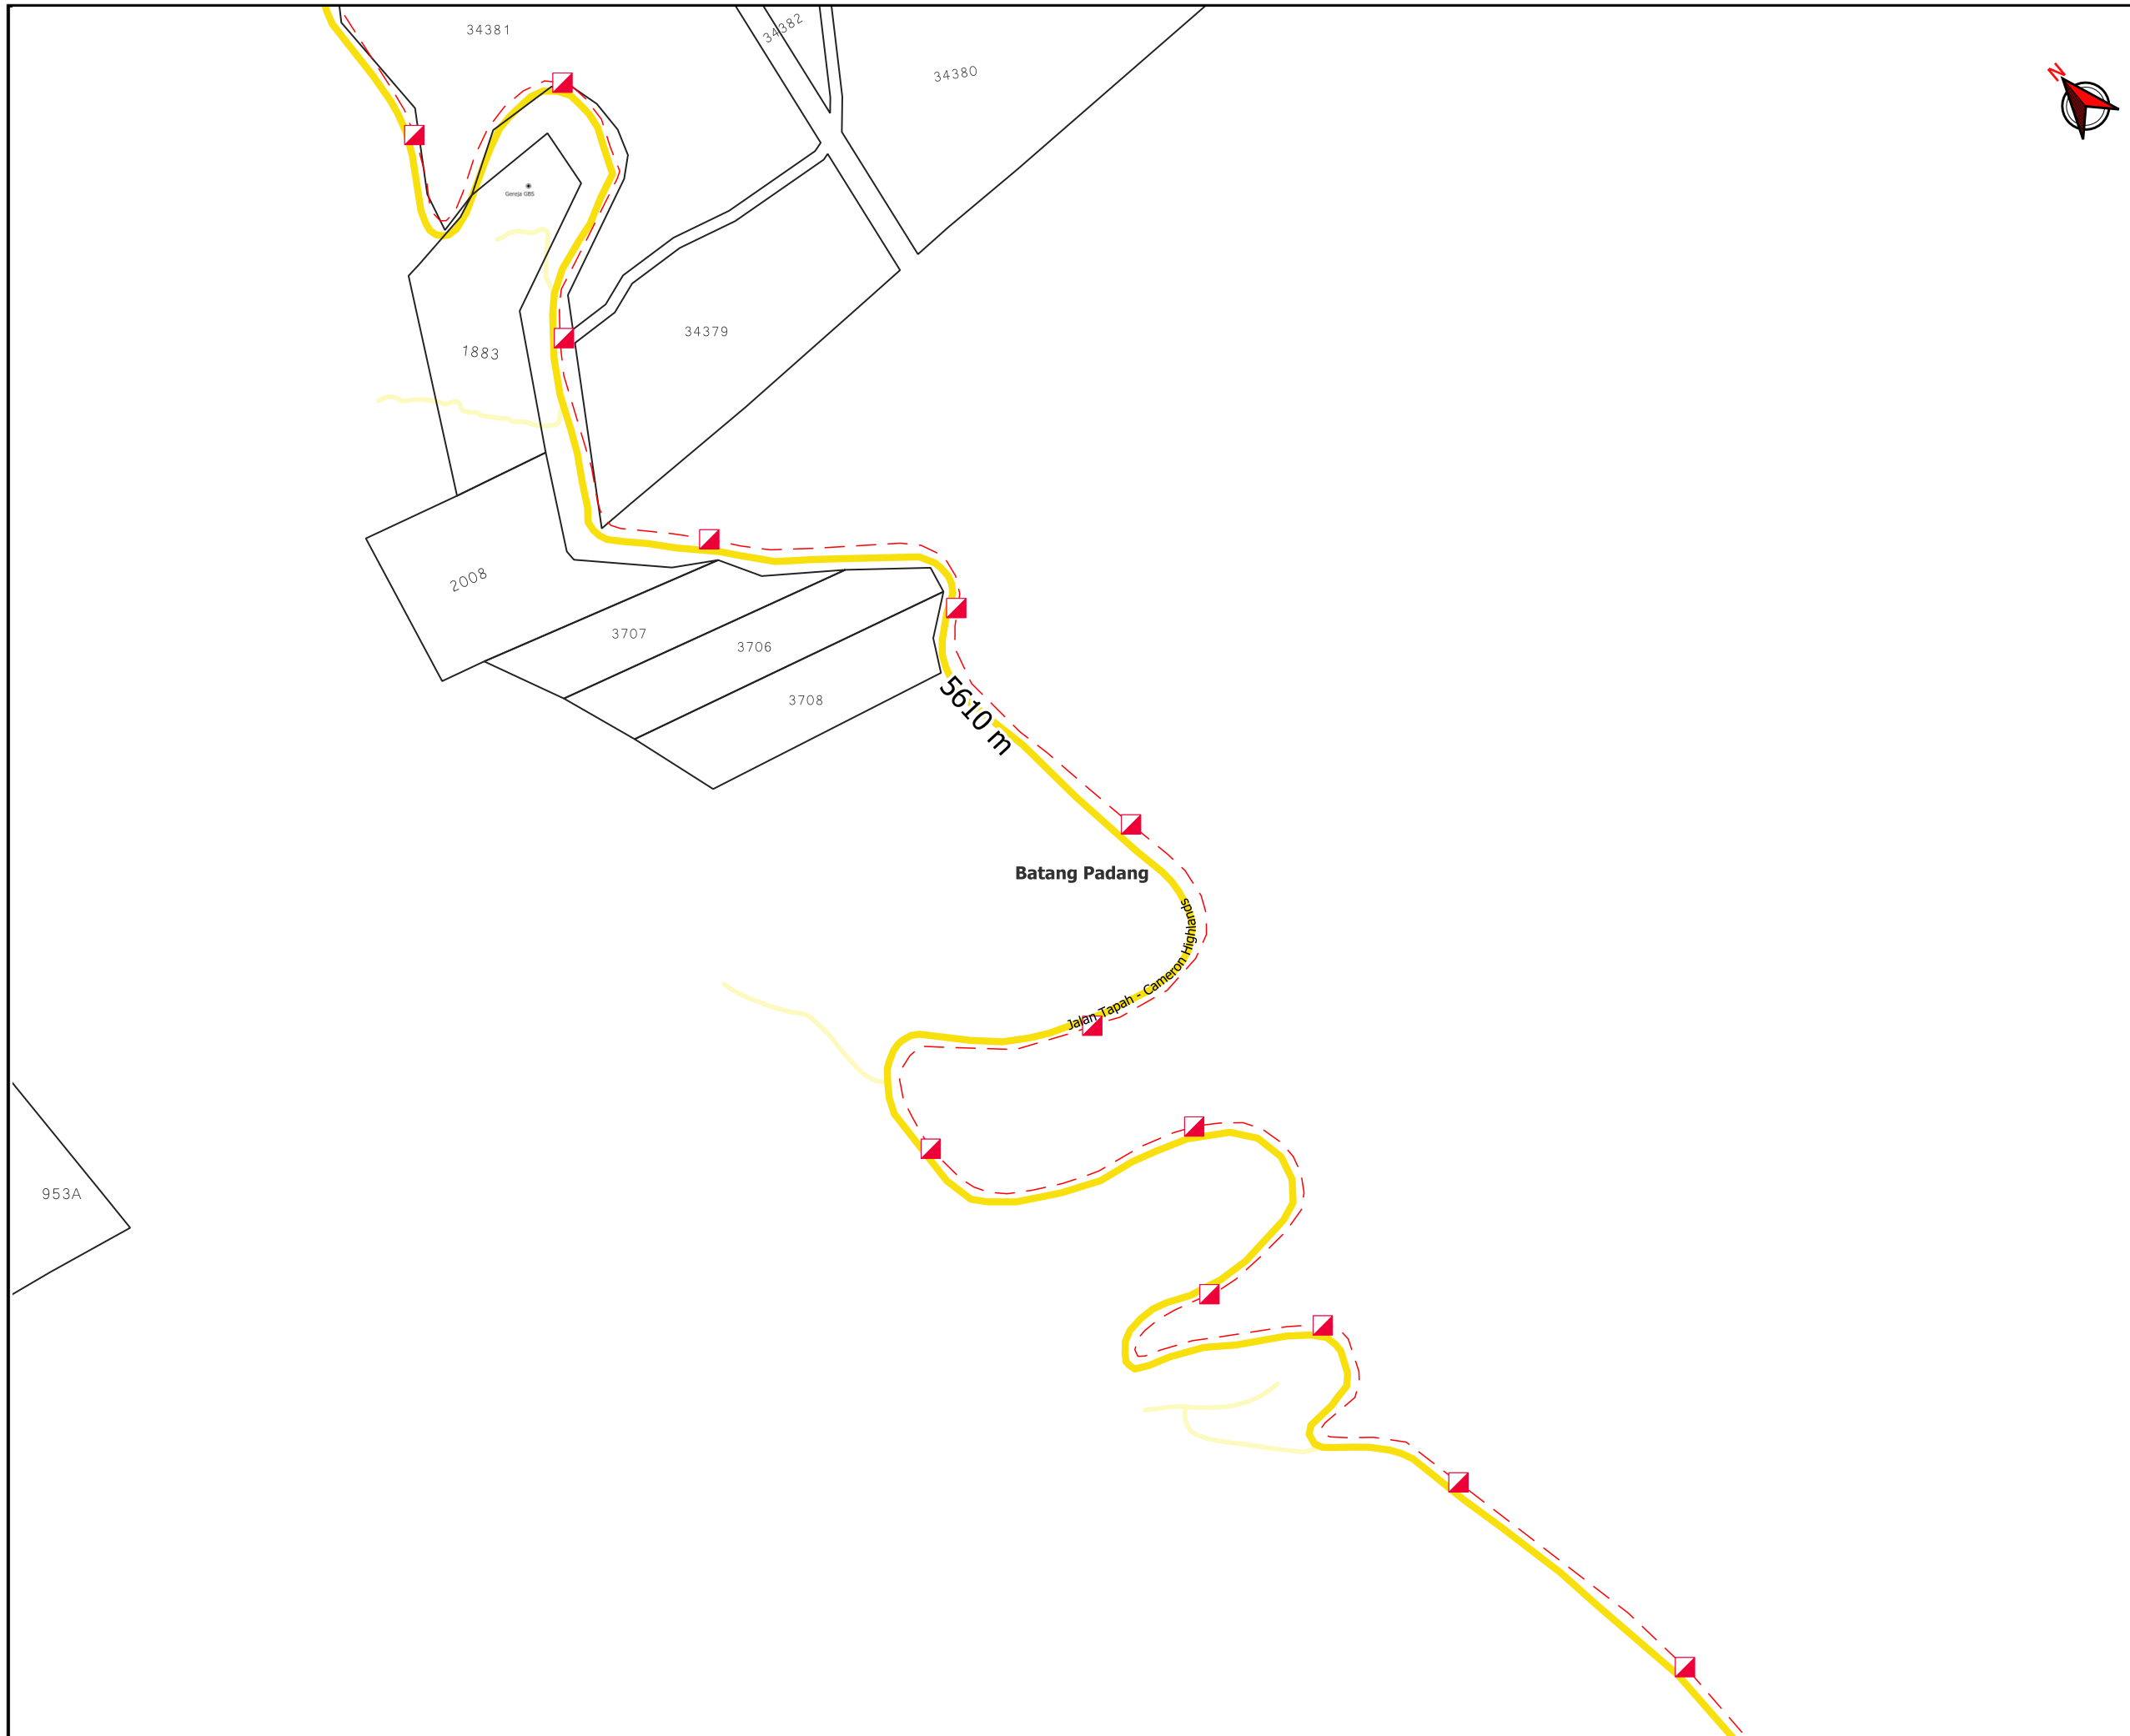

TAJUK PERMOHONAN
PERMOHONAN BAGI MENDAPATKAN
KEBENARAN IZIN LALU SERTA PERMIT
UNTUK MENJALANKAN KERJA-KERJA
PENGOREKKAN DAN PENANAMAN KABEL
FIBER OPTIK BAGI TETUAN CELCOM DIGI
BERHAD. SITE ID : 22-0397BD SK POS
MUSUH LZ - RDD BERTAM VALLEY

PETUNJUK

- JALAN JKR
- JALAN PBT
- HORIZONTAL DIRECTIONAL DRILLING
- MANHOLE CADANGAN

PIHAK BERKUASA MELULUS

	JABATAN KERJA RAYA BATANG PADANG
	MAJLIS DAERAH TAPAH

JENIS PELAN	PELAN IZIN LALU
PELUKIS PELAN	ADIB FARHAN
TARIKH DIKELUARKAN	2025-07-25
MUKA SURAT	7/8
NO FAIL RUJUKAN KUDR/DIGI/A/07/25/0713	PINDAAN 00

*PENGUKURAN BERDASARKAN JARAK SATELIT