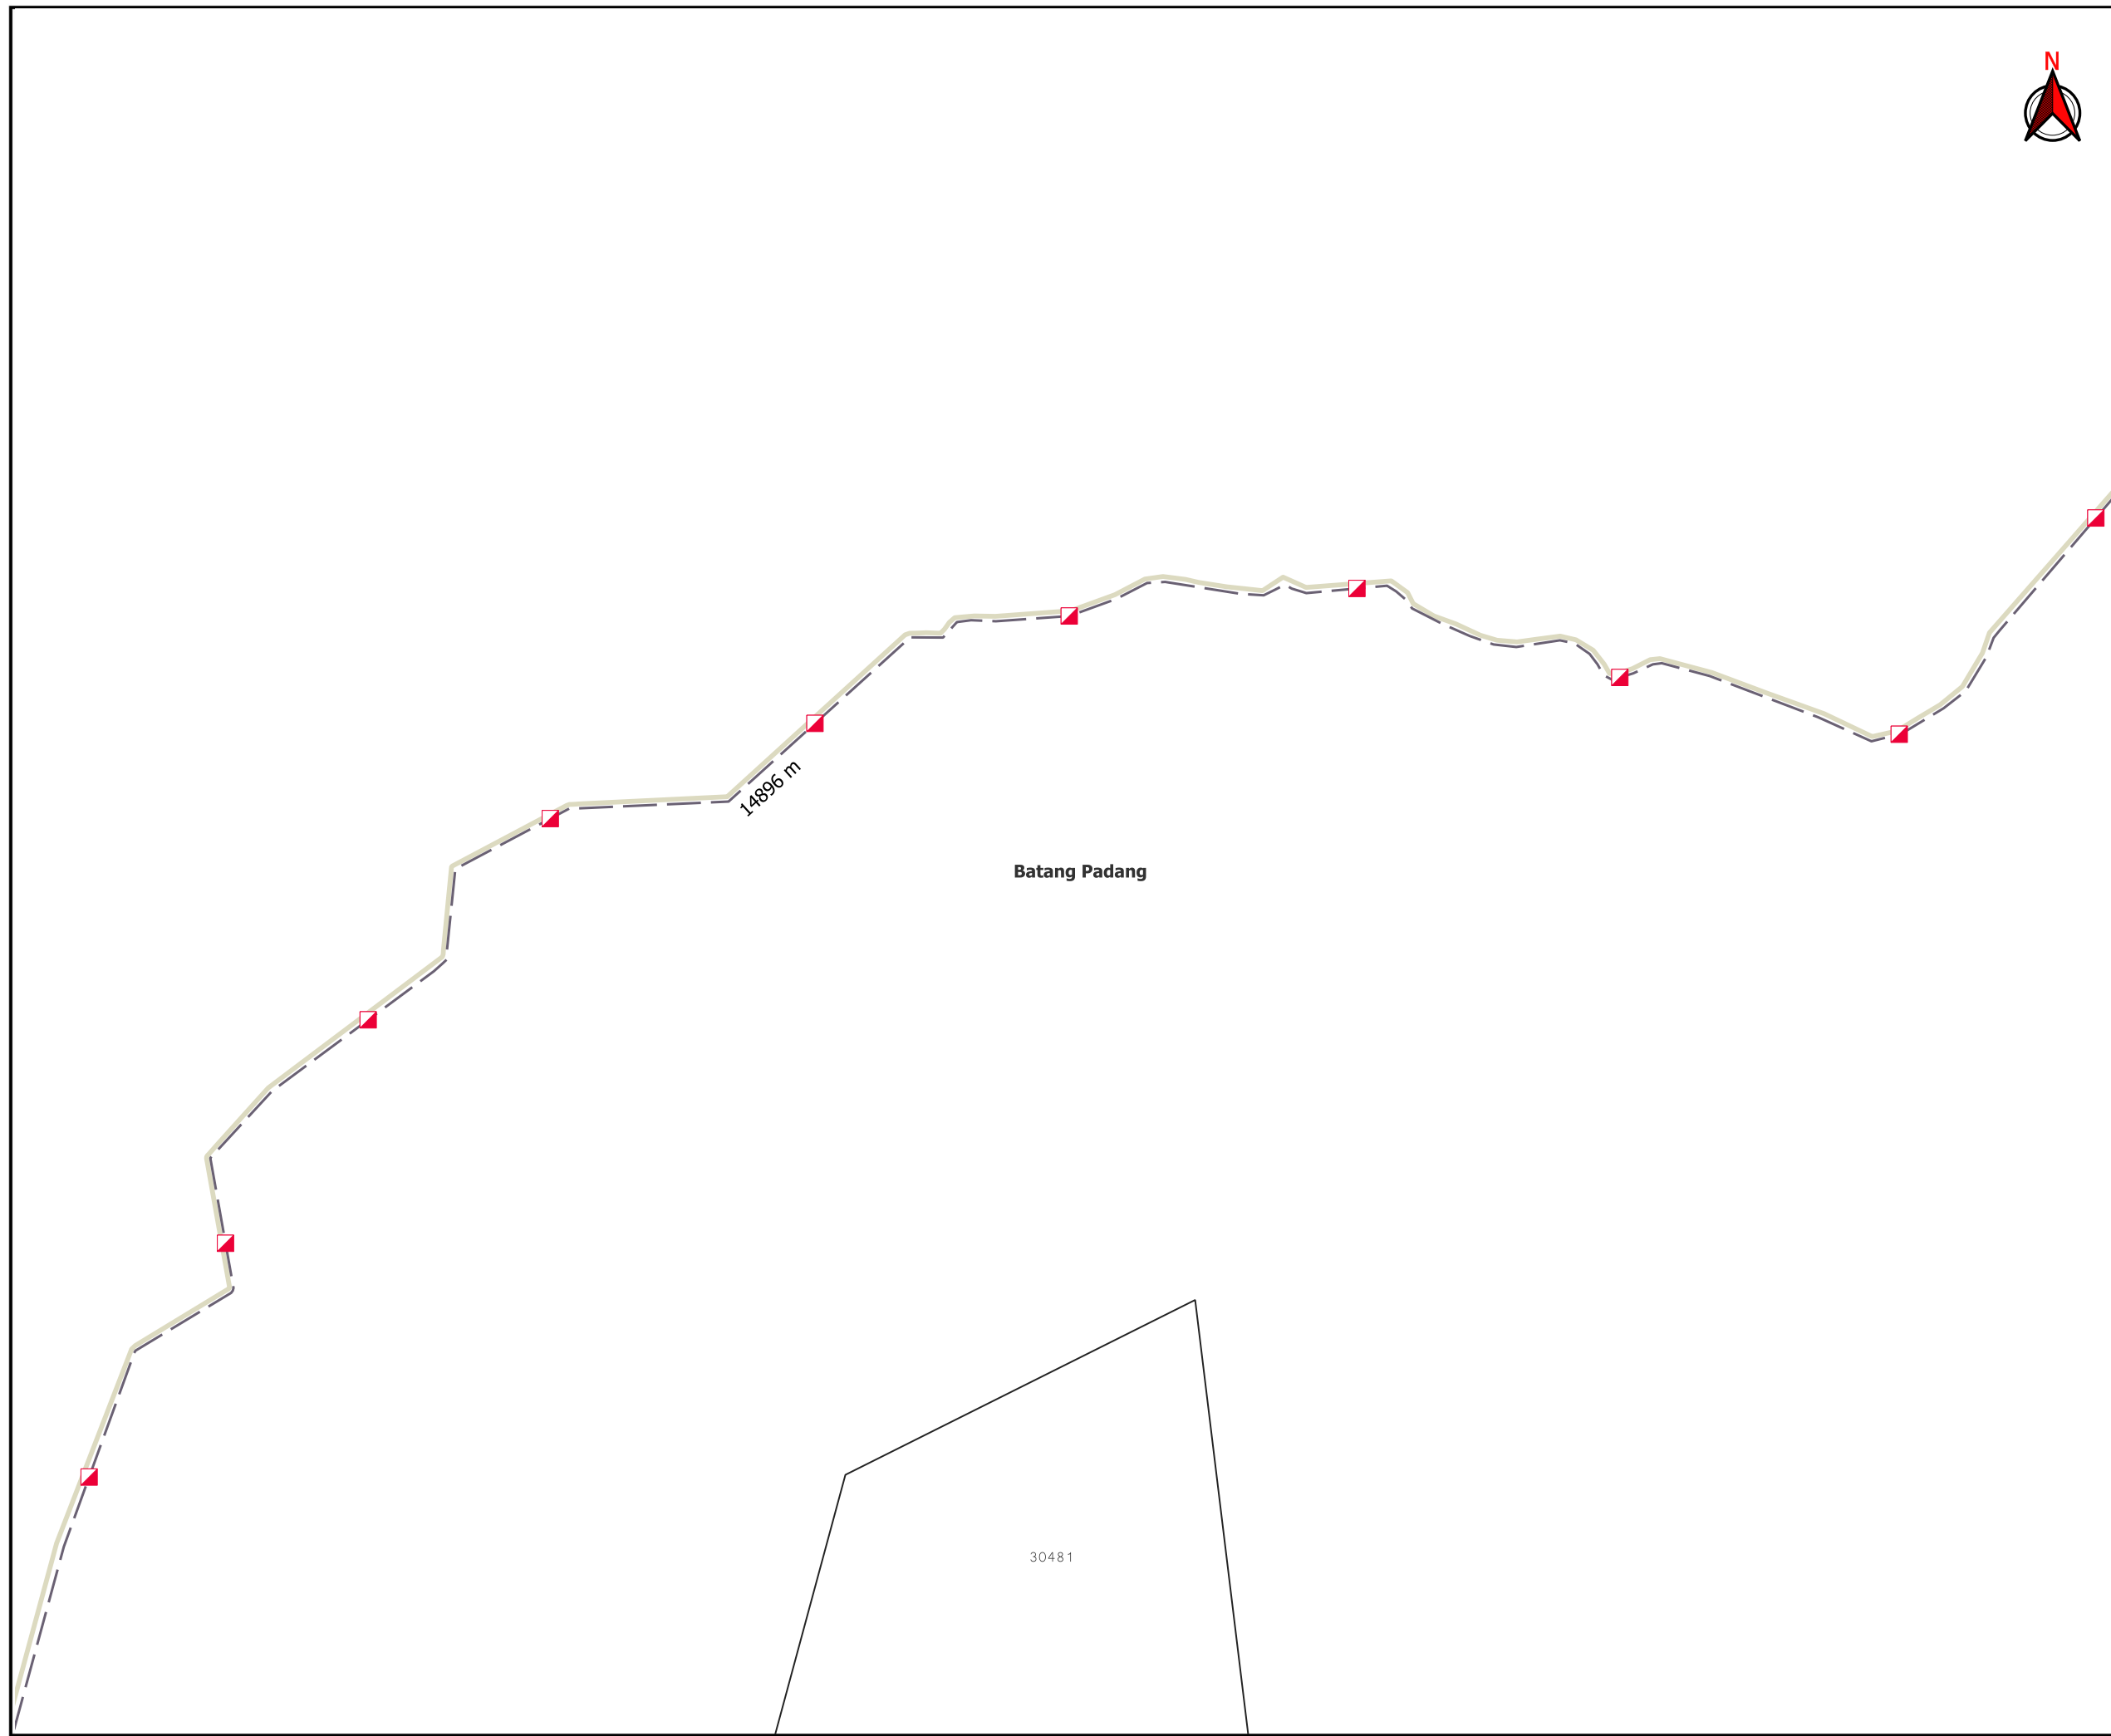

*PENGUKURAN BERDASARKAN JARAK SATELIT