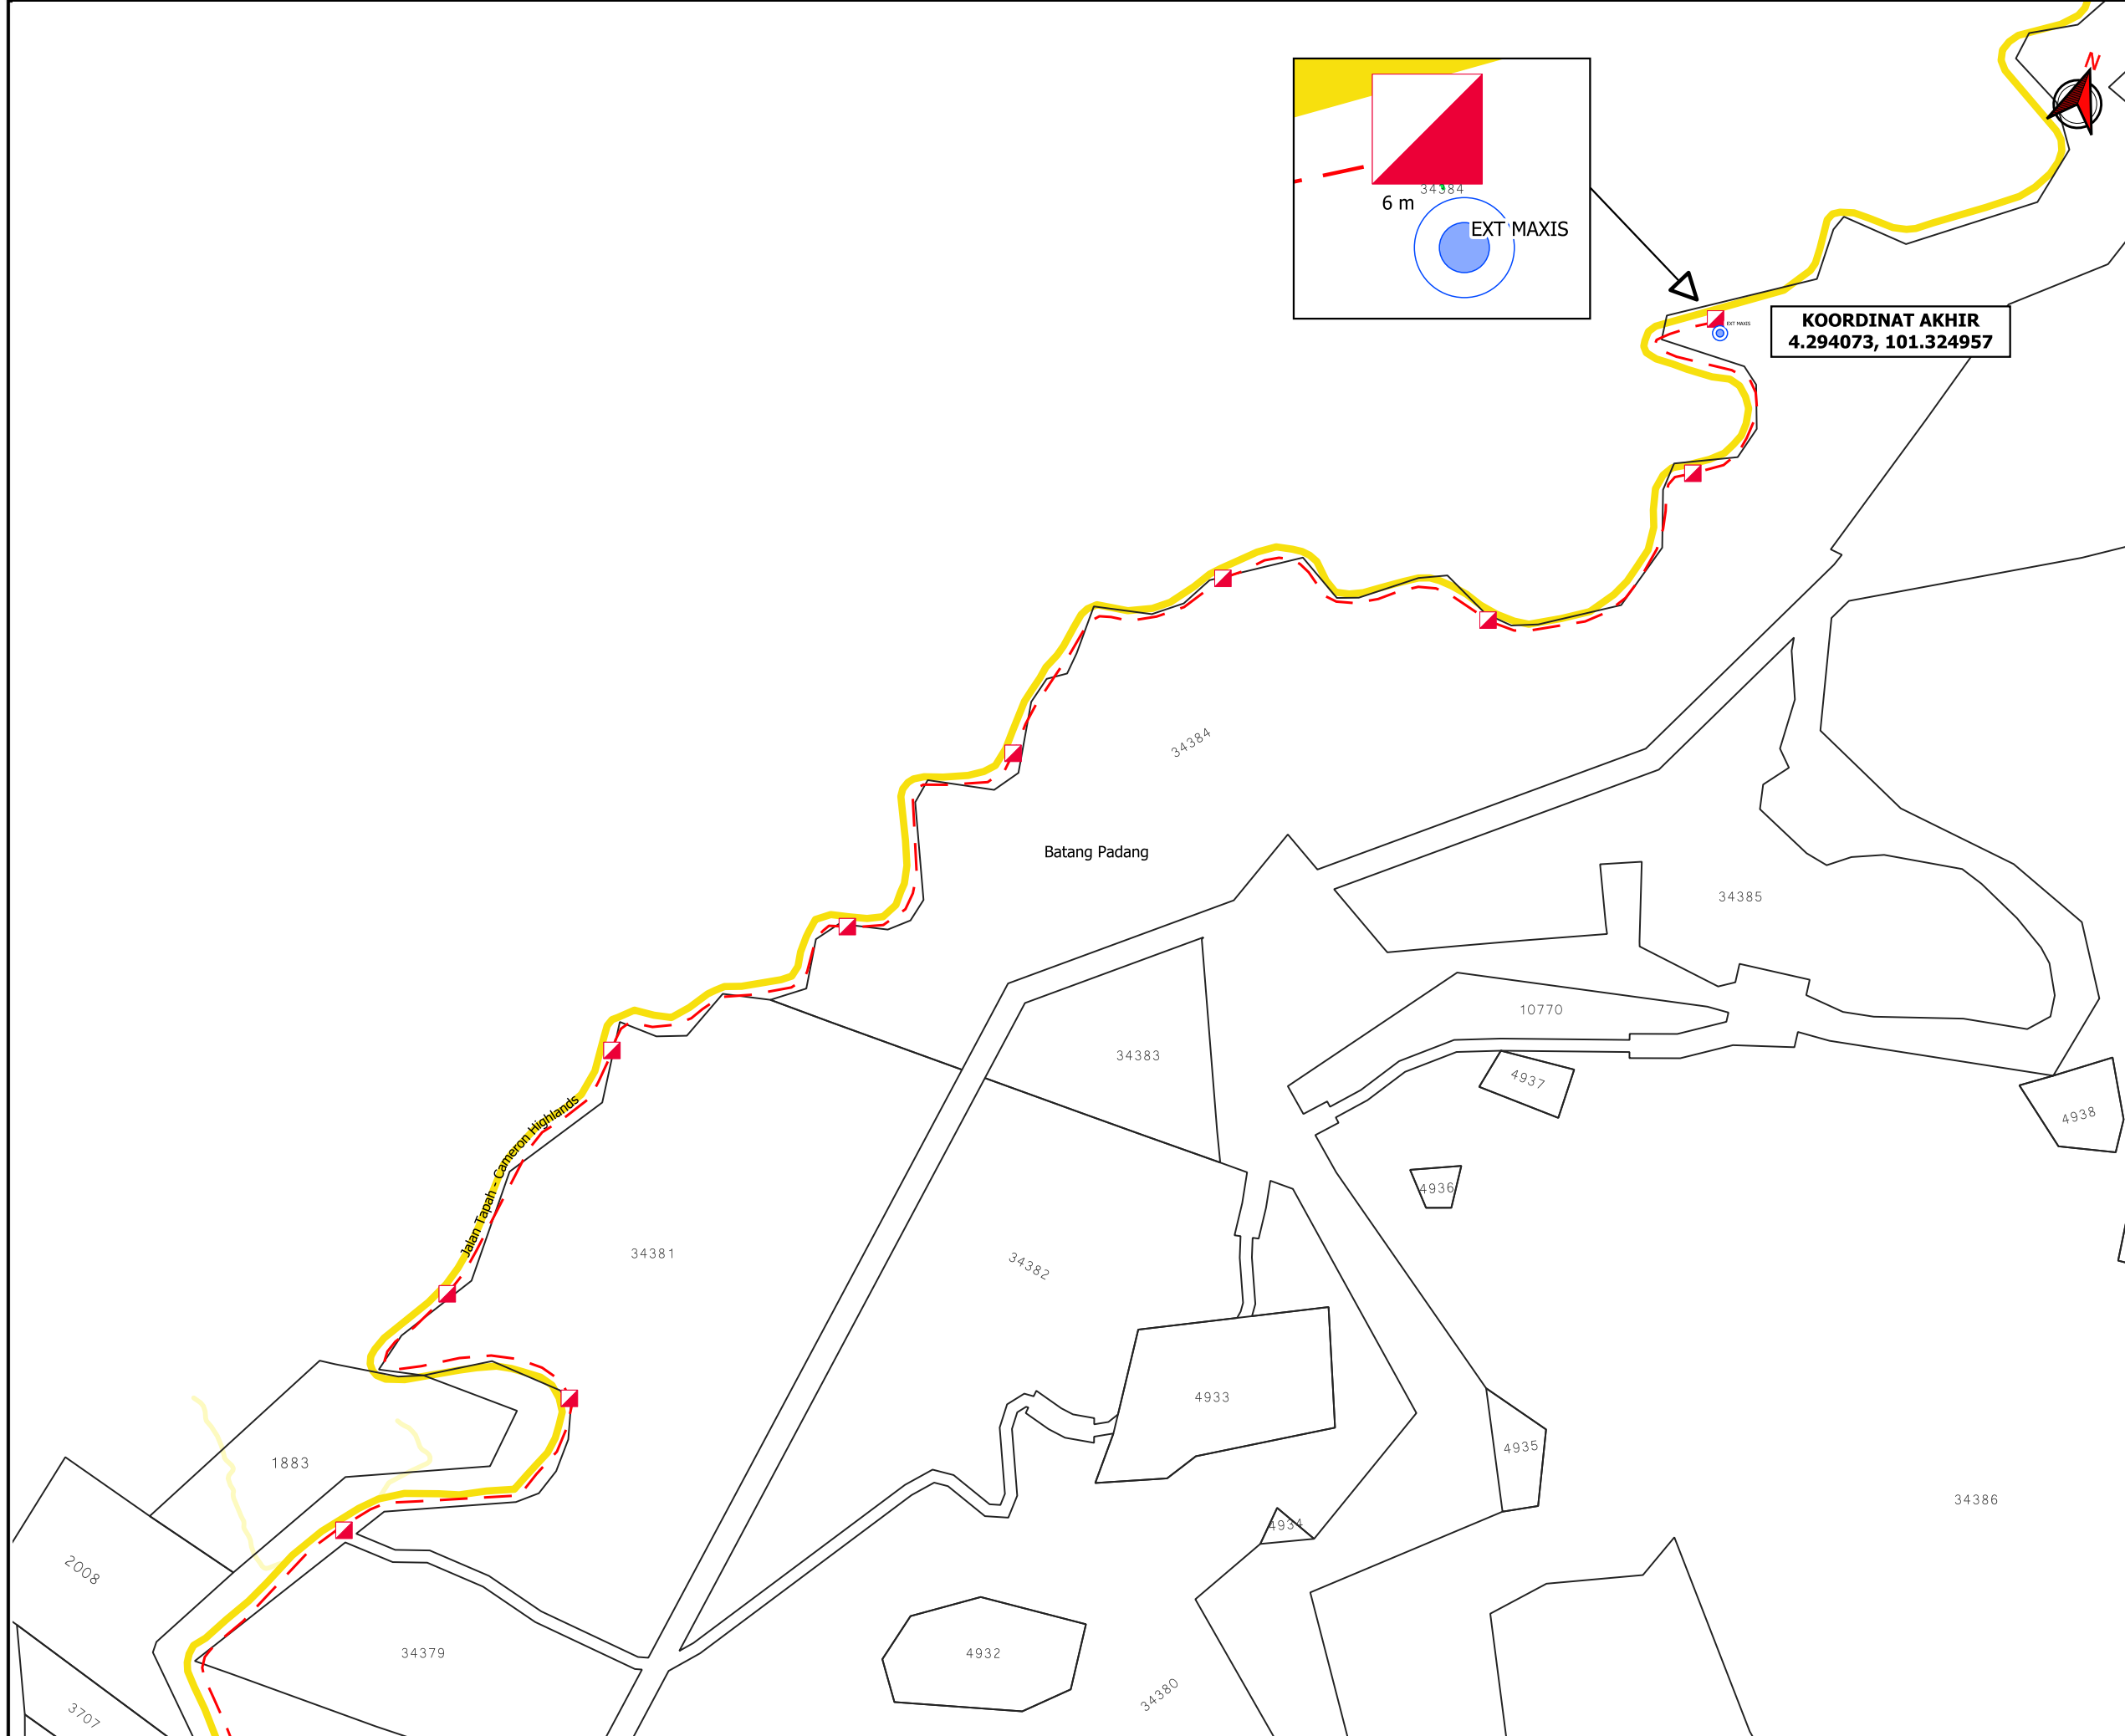

*PENGUKURAN BERDASARKAN JARAK SATELIT