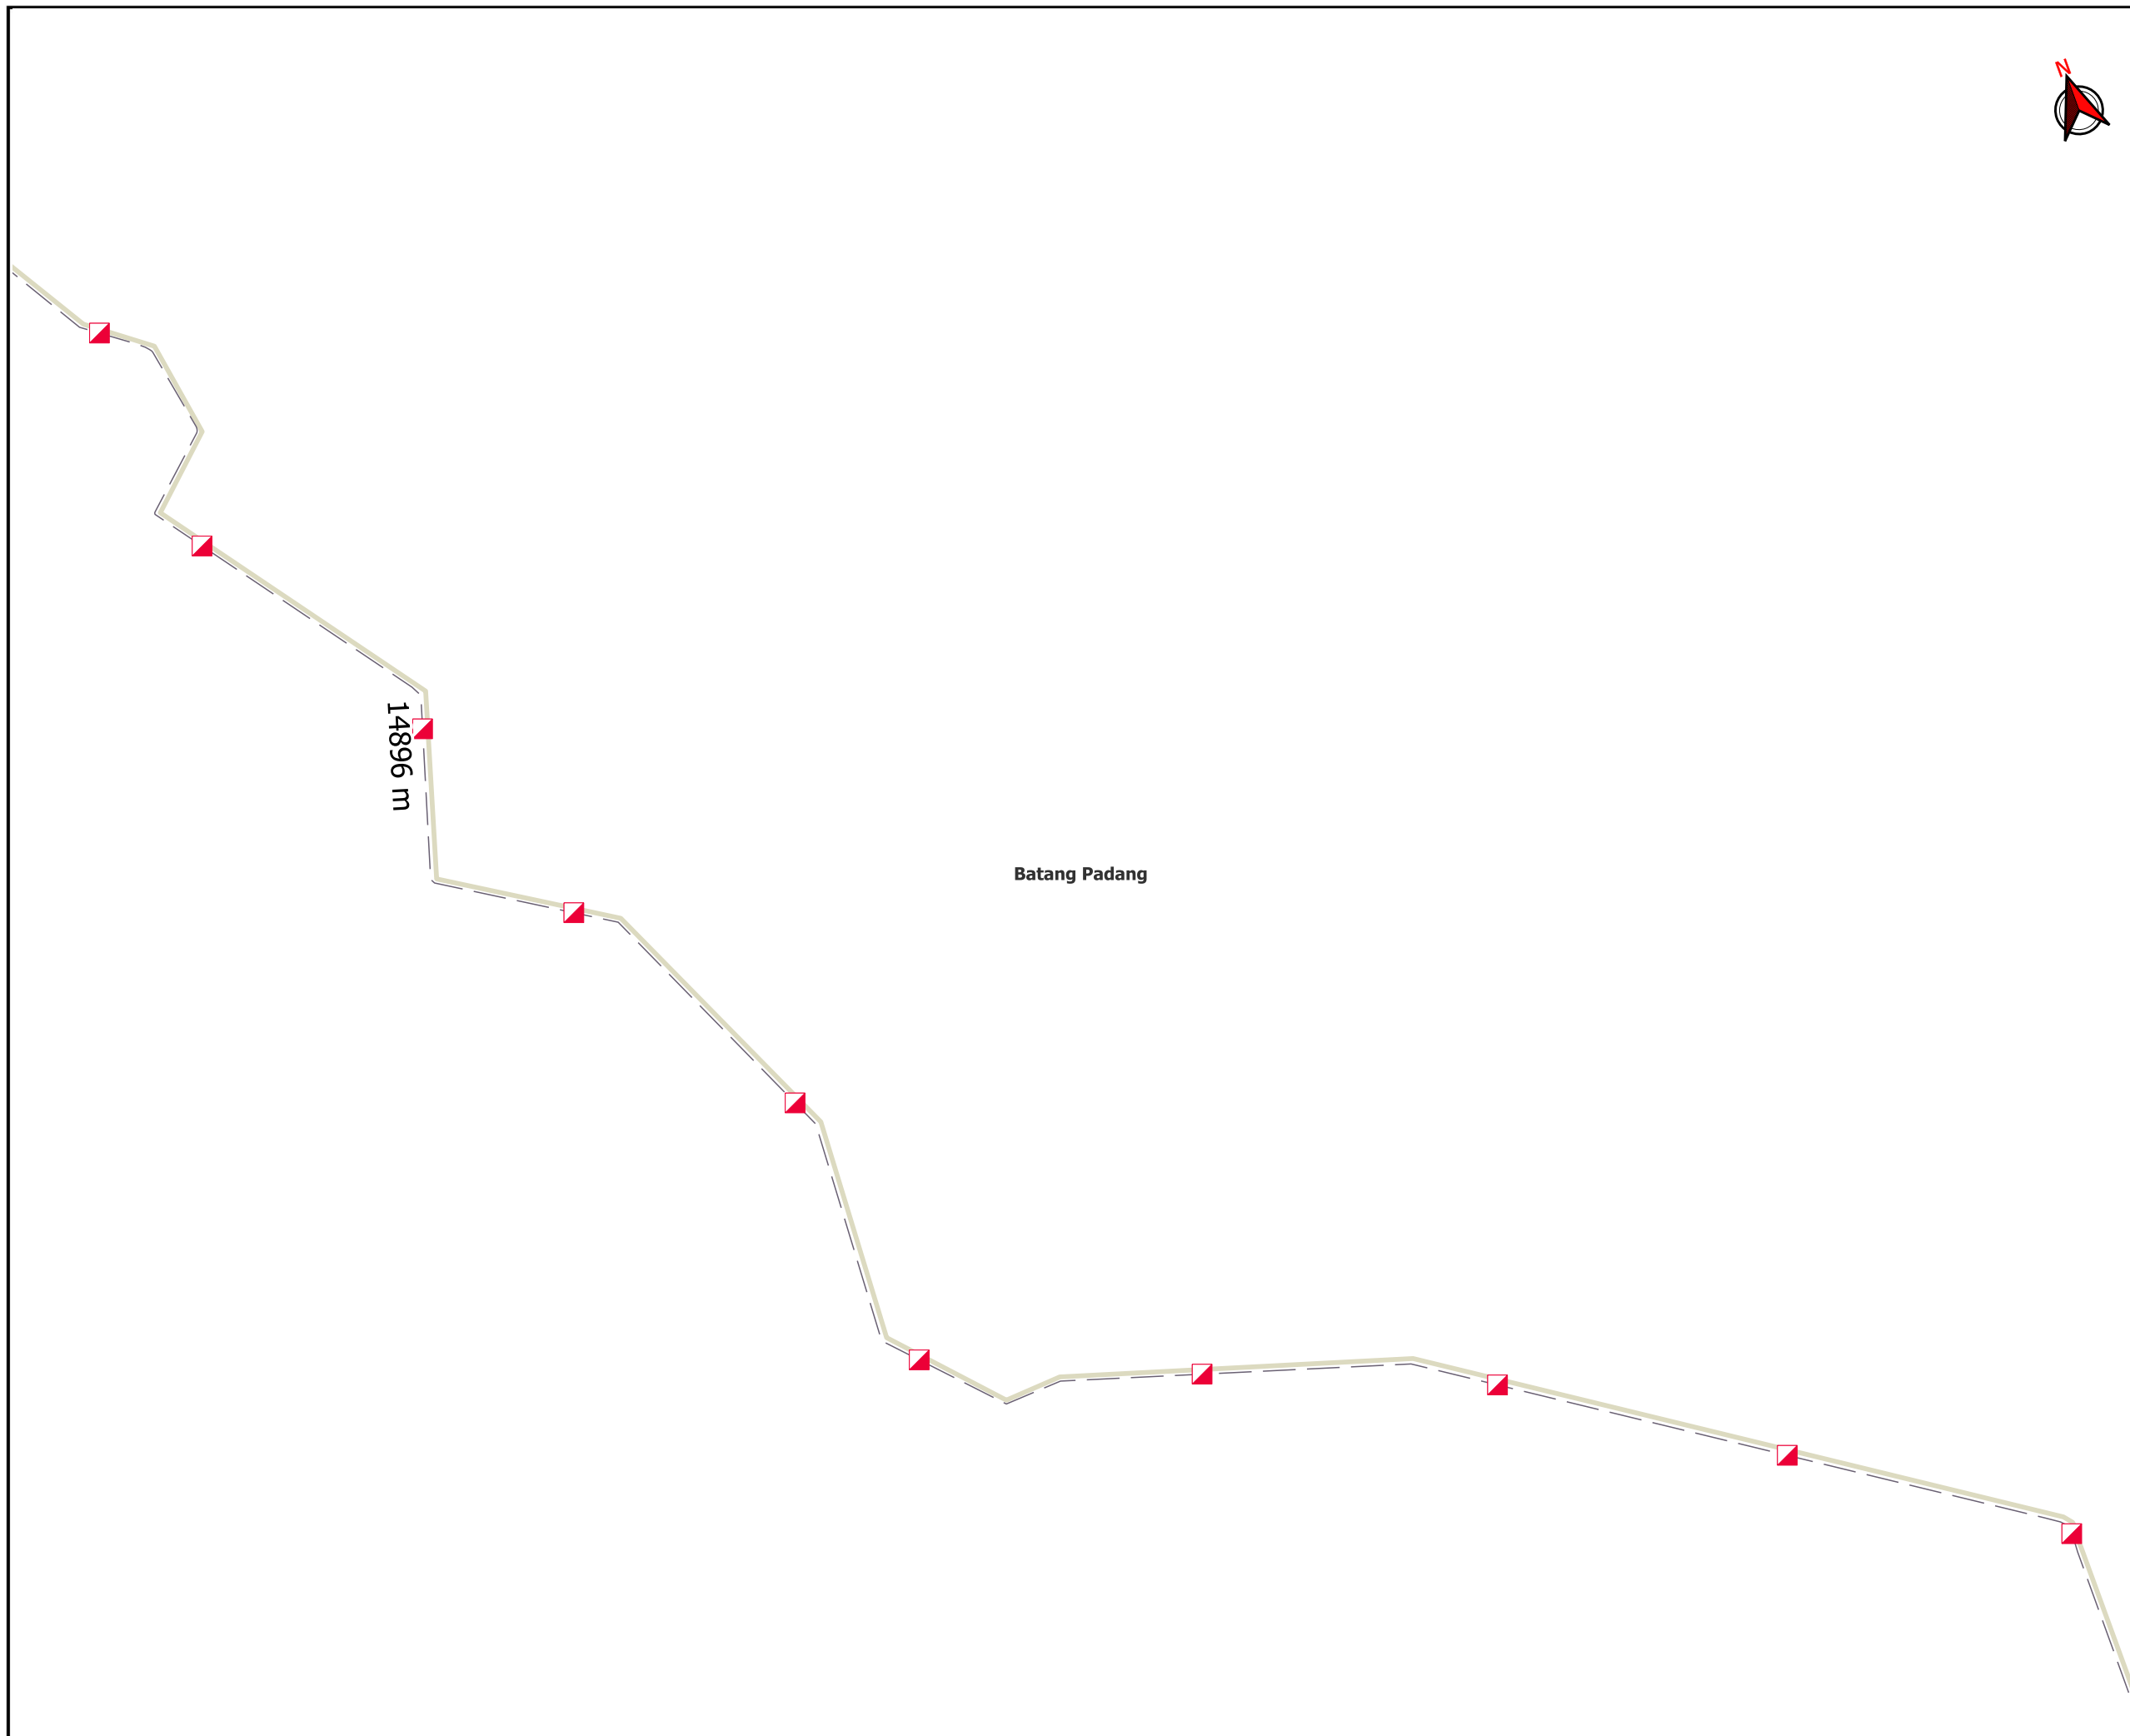

*PENGUKURAN BERDASARKAN JARAK SATELIT