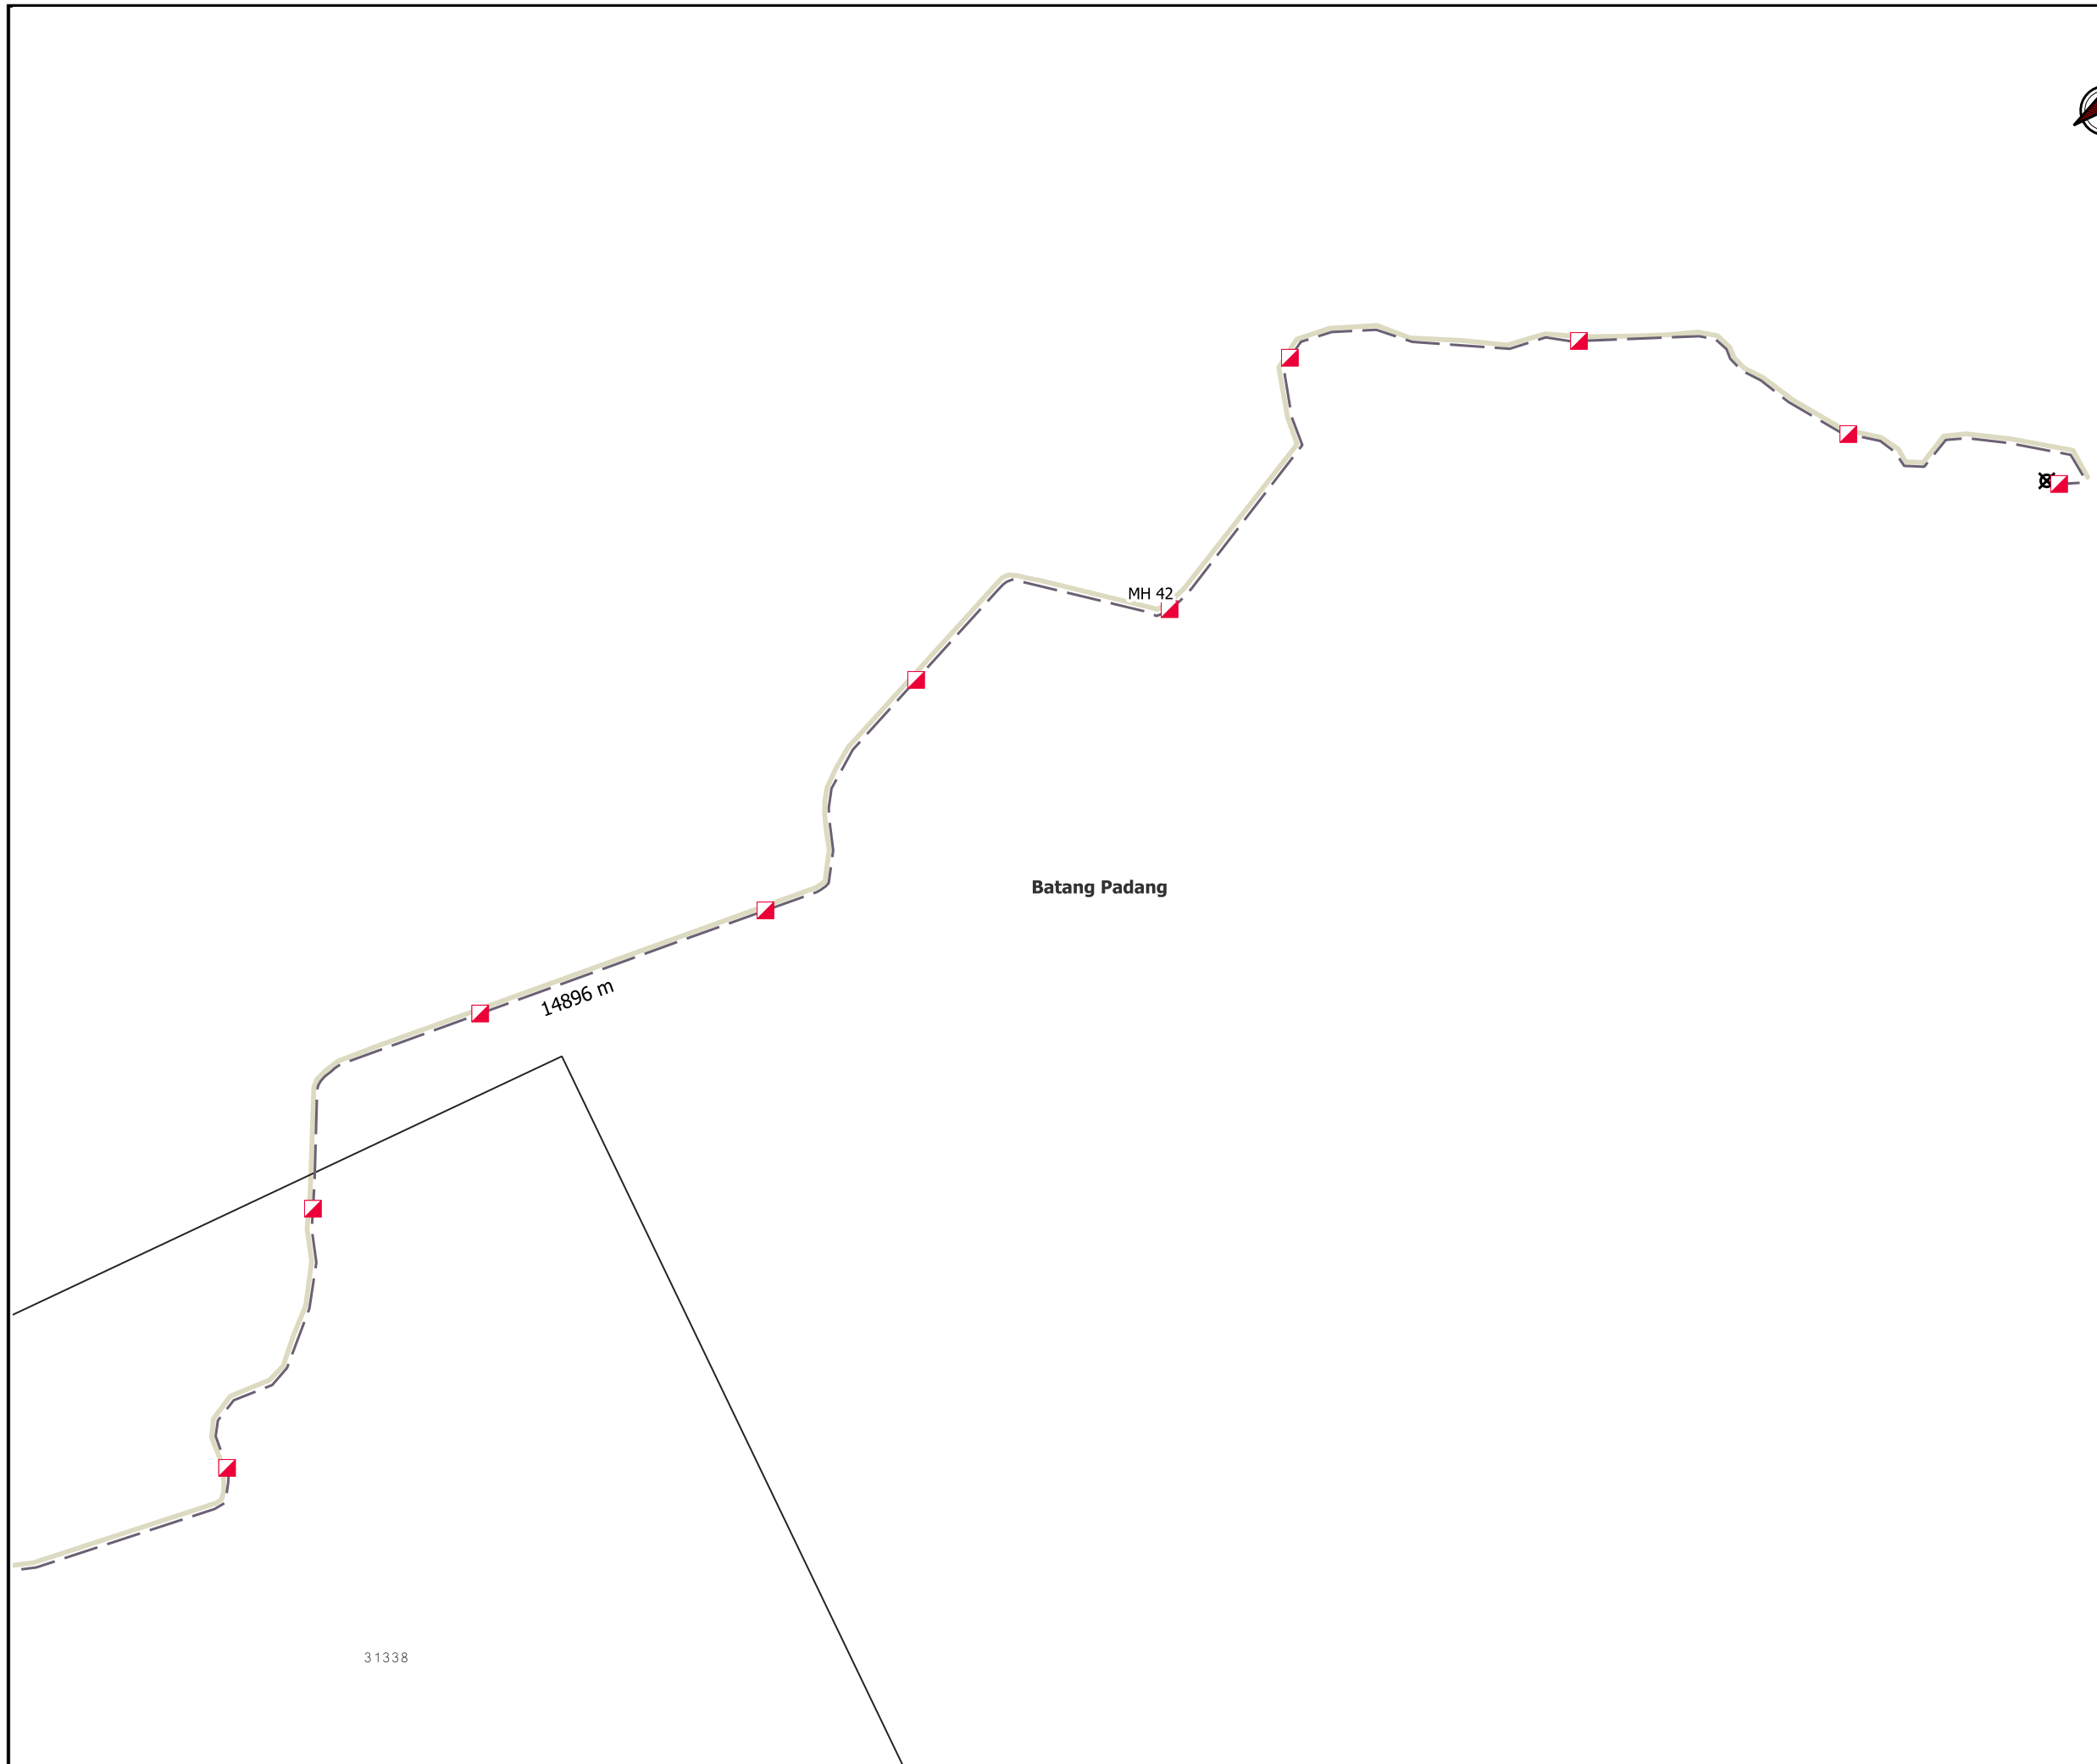

PETUNJUK

- JALAN PERSENDIRIAN
- JALAN TIDAK TERLIBAT
- MANHOLE CADANGAN
- TITIK MULA AKHIR

PIHAK BERKUASA MELULUS

	JABATAN KERJA RAYA BATANG PADANG
	MAJLIS DAERAH TAPAH

PENYEDIA UTILITI

JENIS PELAN	PELAN IZIN LALU
PELUKIS PELAN	ADIB FARHAN
TARIKH DIKELUARKAN	2025-07-25
MUKA SURAT	1/8
NO FAIL RUJUKAN	PINDAAN
KUDR/DIGI/A/07/25/0713	00