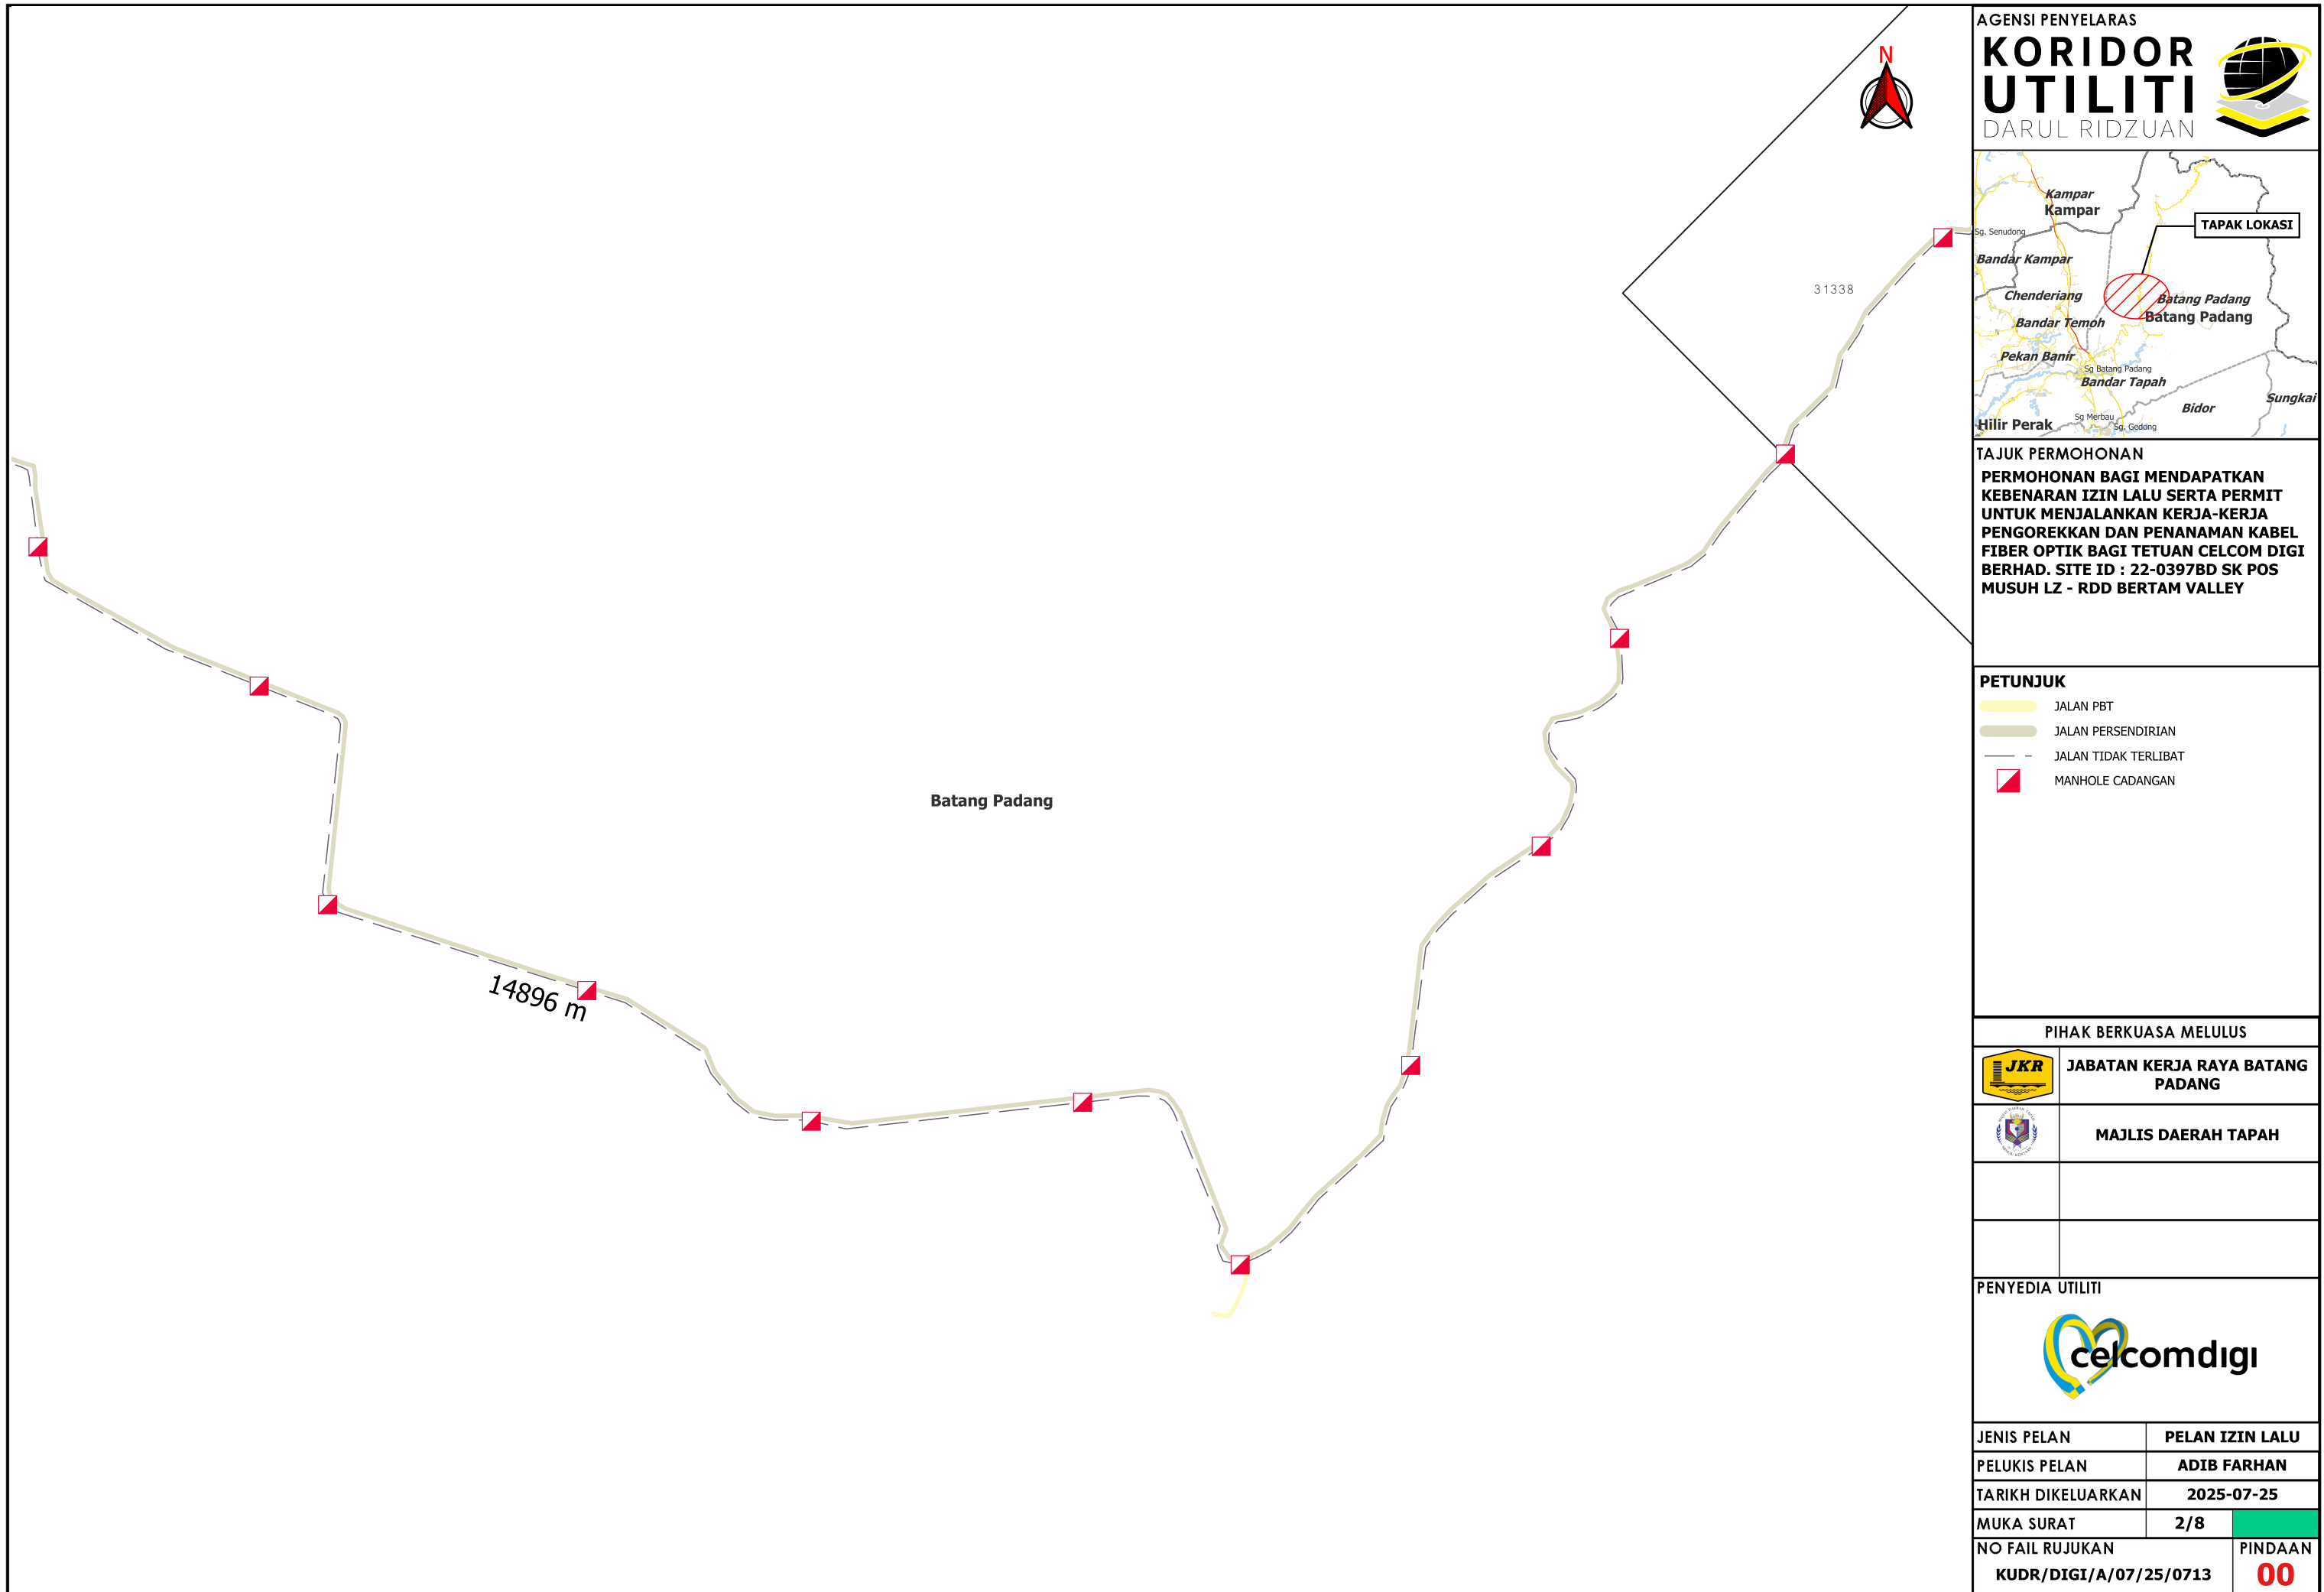

TAJUK PERMOHONAN
PERMOHONAN BAGI MENDAPATKAN KEBENARAN IZIN LALU SERTA PERMIT UNTUK MENJALANKAN KERJA-KERJA PENGOREKKAN DAN PENANAMAN KABEL FIBER OPTIK BAGI TETUAN CELCOM DIGI BERHAD. SITE ID : 22-0397BD SK POS MUSUH LZ - RDD BERTAM VALLEY

PETUNJUK

- JALAN PBT
- JALAN PERSENDIRIAN
- JALAN TIDAK TERLIBAT
- MANHOLE CADANGAN

PIHAK BERKUASA MELULUS

	JABATAN KERJA RAYA BATANG PADANG
	MAJLIS DAERAH TAPAH

JENIS PELAN	PELAN IZIN LALU
PELUKIS PELAN	ADIB FARHAN
TARIKH DIKELUARKAN	2025-07-25
MUKA SURAT	2/8
NO FAIL RUJUKAN	PINDAAN
KUDR/DIGI/A/07/25/0713	00

*PENGUKURAN BERDASARKAN JARAK SATELIT