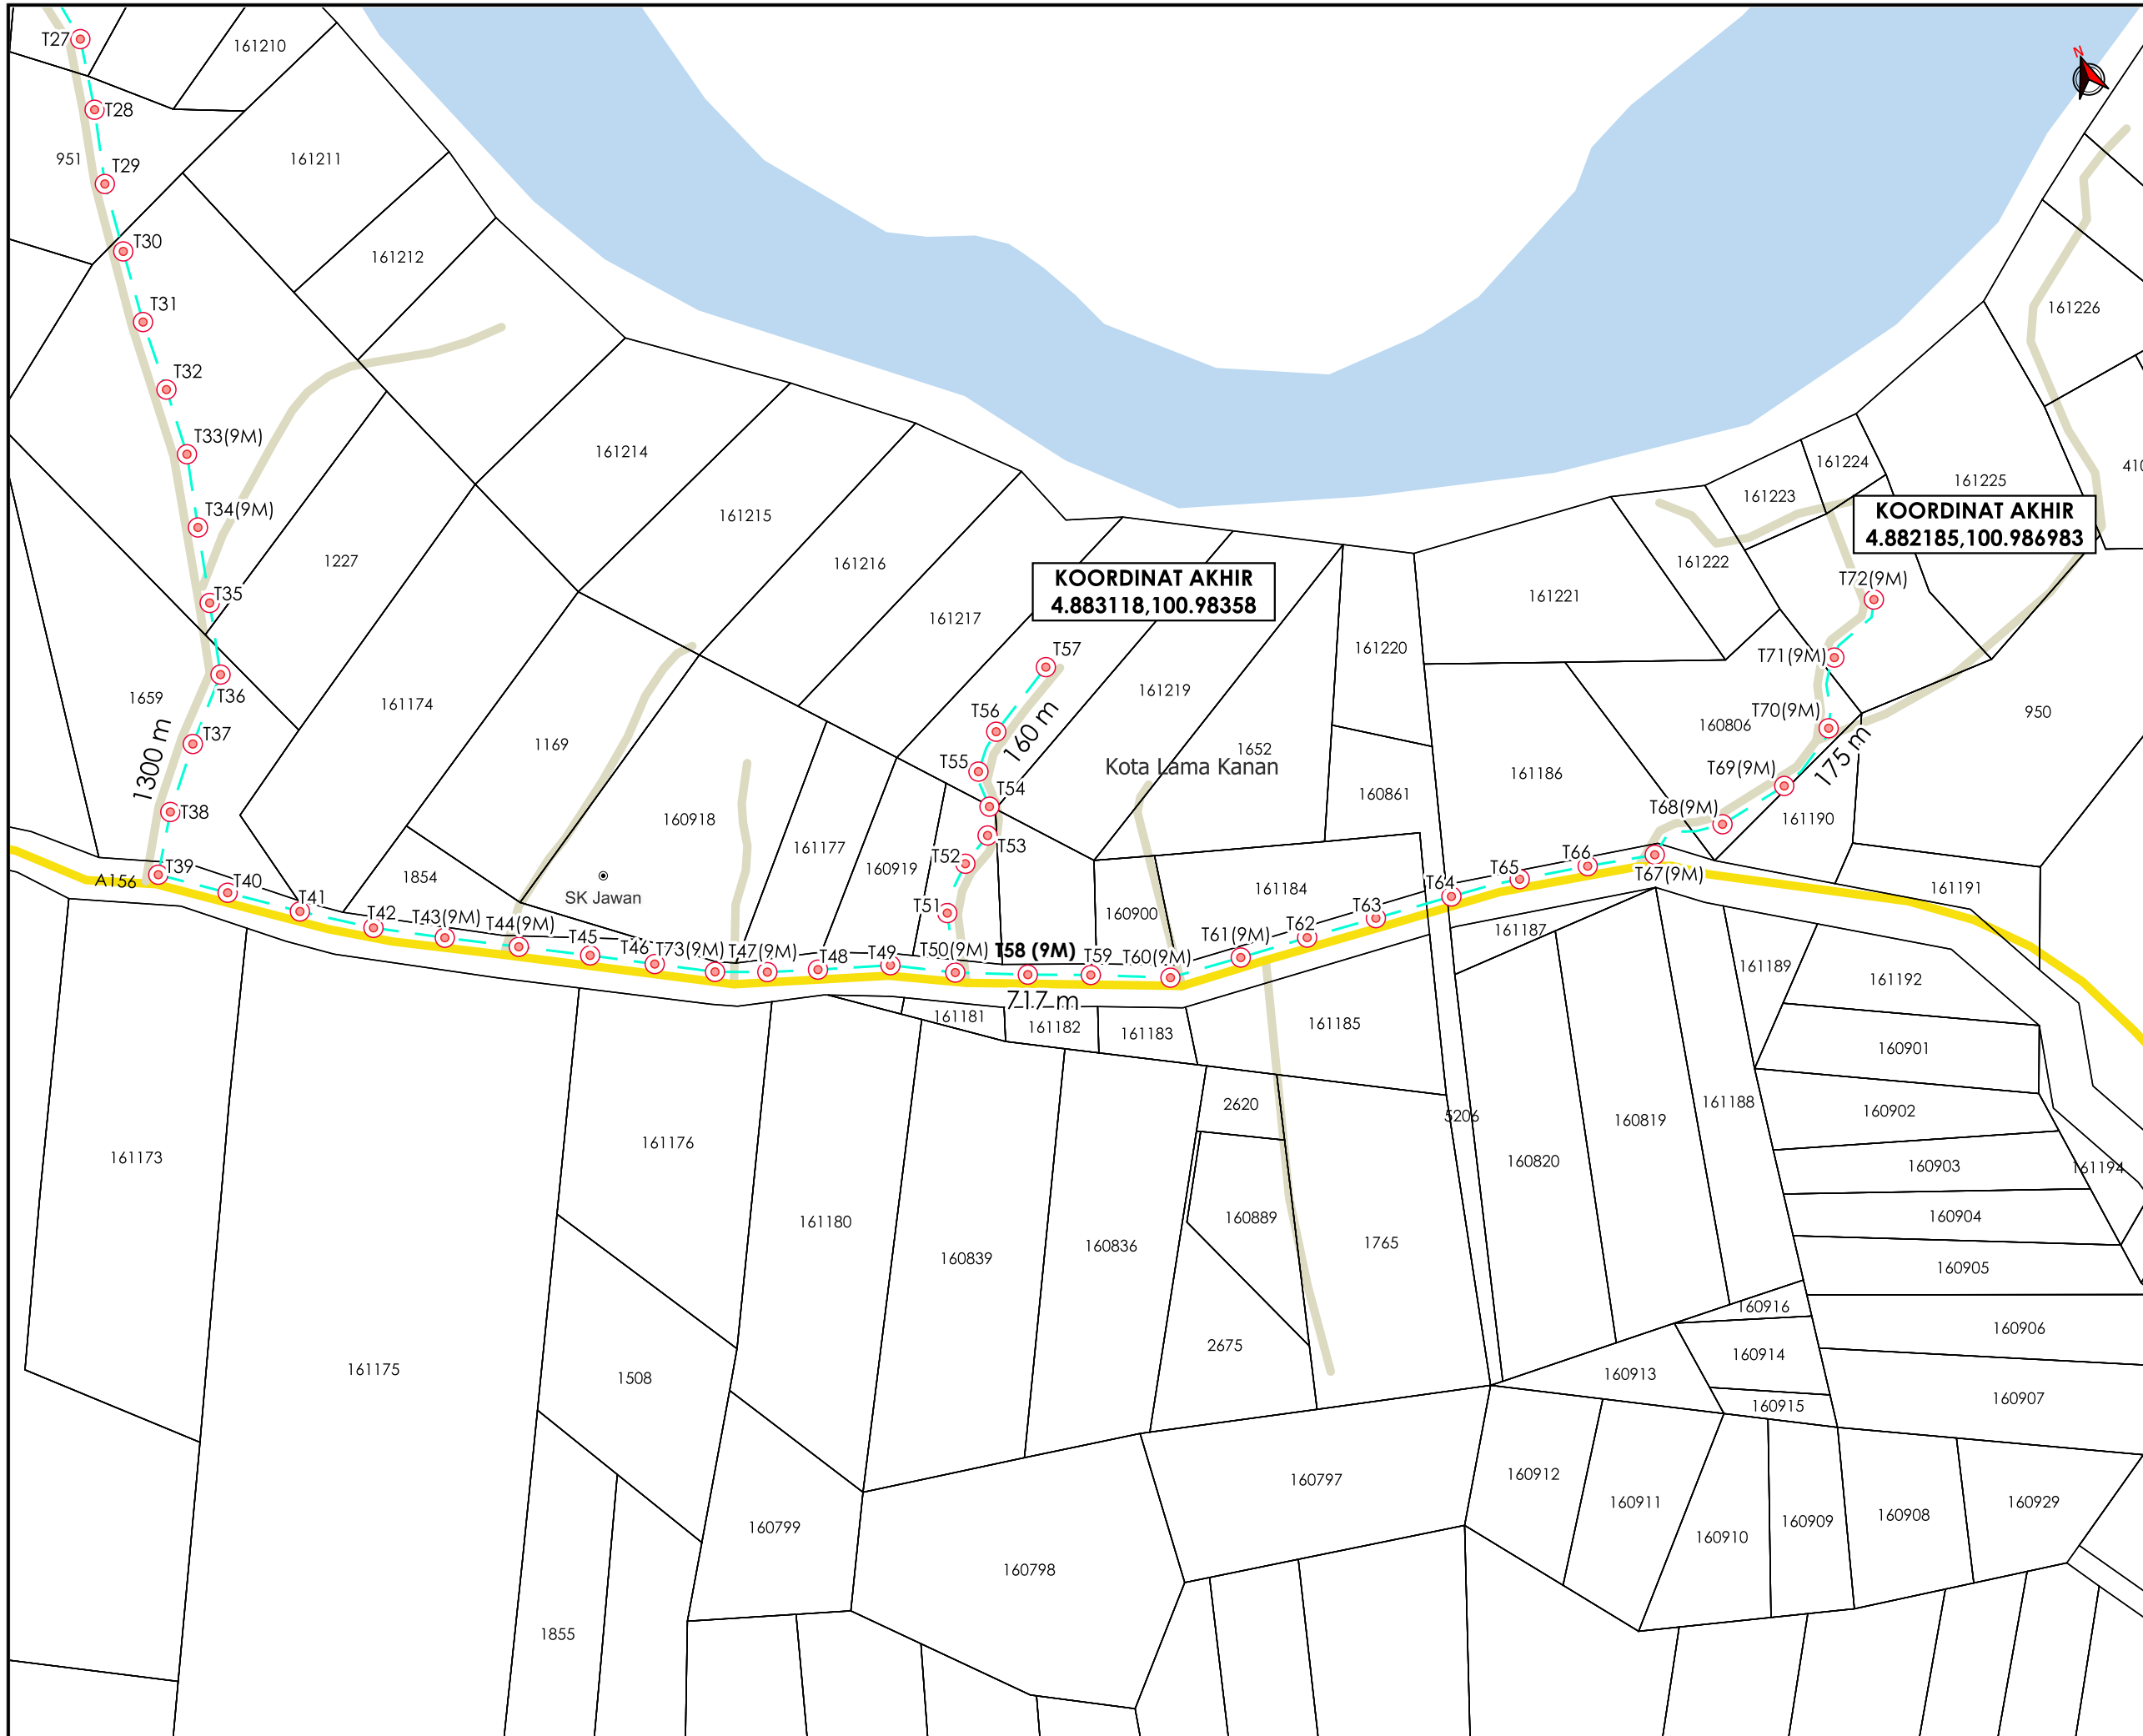

AGENSI PENYELARAS
KORIDOR UTILITI
DARUL RIDZUAN

TAJUK PERMOHONAN
PROJEK PENYEDIAAN POINT OF PRESENCE (POP)
FASA 2 HAB INFRASTRUKTUR GENTIAN OPTIK
BERHAMPIRAN DENGAN SEKOLAH, PREMIS
KERAJAAN DAN KOMUNITI SEKITARNYA OLEH
KEMENTERIAN KOMUNIKASI (ZON UTARA - PERAK &
KEDAH) SERAHAN DOKUMEN LENGKAP BAGI
PERMOHONAN KELULUSAN IZIN LALU ABA4036 -
SEKOLAH KEBANGSAAN JAWANG

1. **PETUNJUK**
2. JALAN JKR
   - JALAN PERSENDIRIAN
   - OVERHEAD
   - TIANG CADANGAN

PIHAK BERKUASA MELULUS

	JABATAN KERJA RAYA KUALA KANGSAR
	PEJABAT DAERAH & TANAH KECIL SG SIPUT

PENYEDIA UTILITI

JENIS PELAN	PELAN IZIN LALU
PELUKIS PELAN	SYAHMIZA SUHAILA
TARIKH DIKELUARKAN	2025-06-16
MUKA SURAT	2/2
NO FAIL RUJUKAN	PINDAAN
KUDR/KACP/A/05/25/0492	00

*PENGUKURAN BERDASARKAN JARAK SATELIT