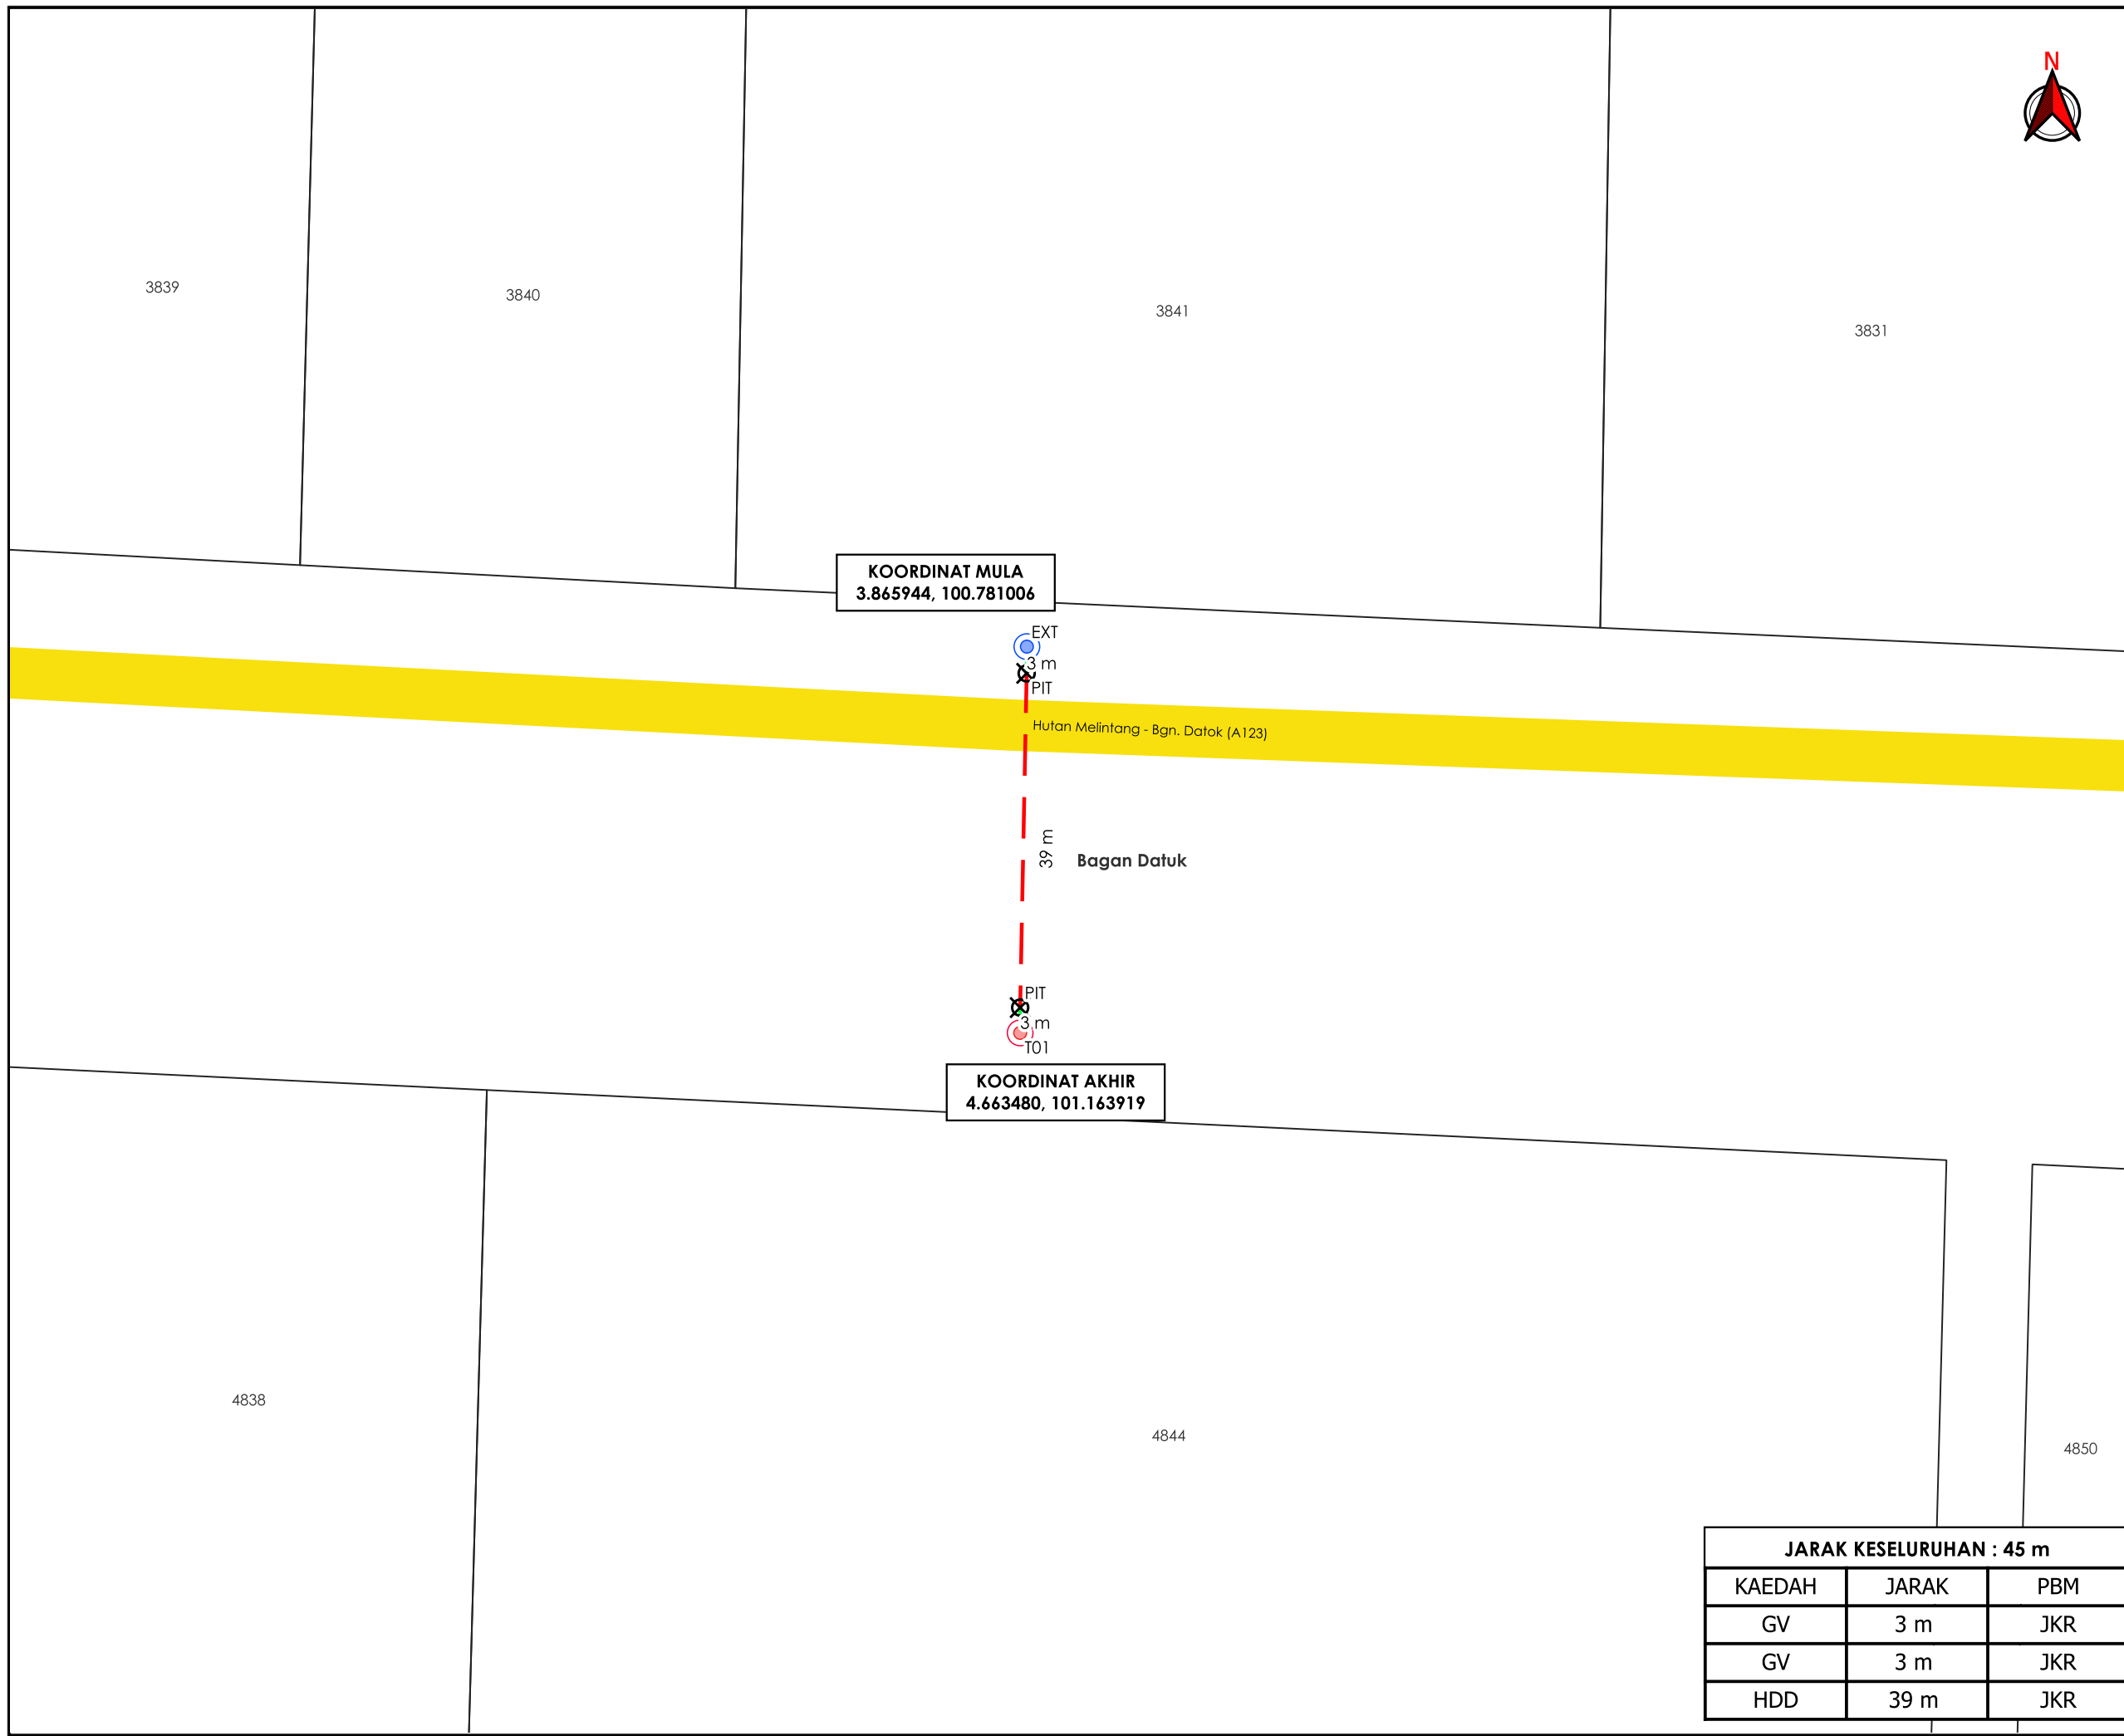

**KORIDOR
UTILITI**
DARUL RIDZUAN

**TENAGA
NASIONAL**

**BEKALAN ELEKTIK DI LOT 4844 JALAN BAGAN DATOH BATU 22 KAMPUNG
PARIT SERONG 36200 SELEKOH PERAK**

PELAN IZIN LALU

**NO FAIL RUJUKAN
KUDR/TNBB/B/12/25/0981**

TAJUK PERMOHONAN
BEKALAN ELEKTRIK DI LOT 4844 JALAN BAGAN DATOK BATU 22 KAMPUNG PARIT SERONG 36200 SELEKOH PERAK

- PETUNJUK**
- JALAN JKR
 - GRASS VERGE
 - HORIZONTAL DIRECTIONAL DRILLING
 - TITIK MULA AKHIR
 - TIANG CADANGAN
 - TIANG SEDIA ADA

PIHAK BERKUASA MELULUS

JABATAN KERJA RAYA BAGAN DATUK

JENIS PELAN		PELAN IZIN LALU	
PELUKIS PELAN		ADIB FARHAN	
TARIKH DIKELUARKAN		2025-12-18	
MUKA SURAT		1/1	
NO FAIL RUJUKAN			PINDAAN
KUDR/TNBB/B/12/25/0981			00

JARAK KESELURUHAN : 45 m		
KAEDAH	JARAK	PBM
GV	3 m	JKR
GV	3 m	JKR
HDD	39 m	JKR

***PENGUKURAN BERDASARKAN JARAK SATELIT**