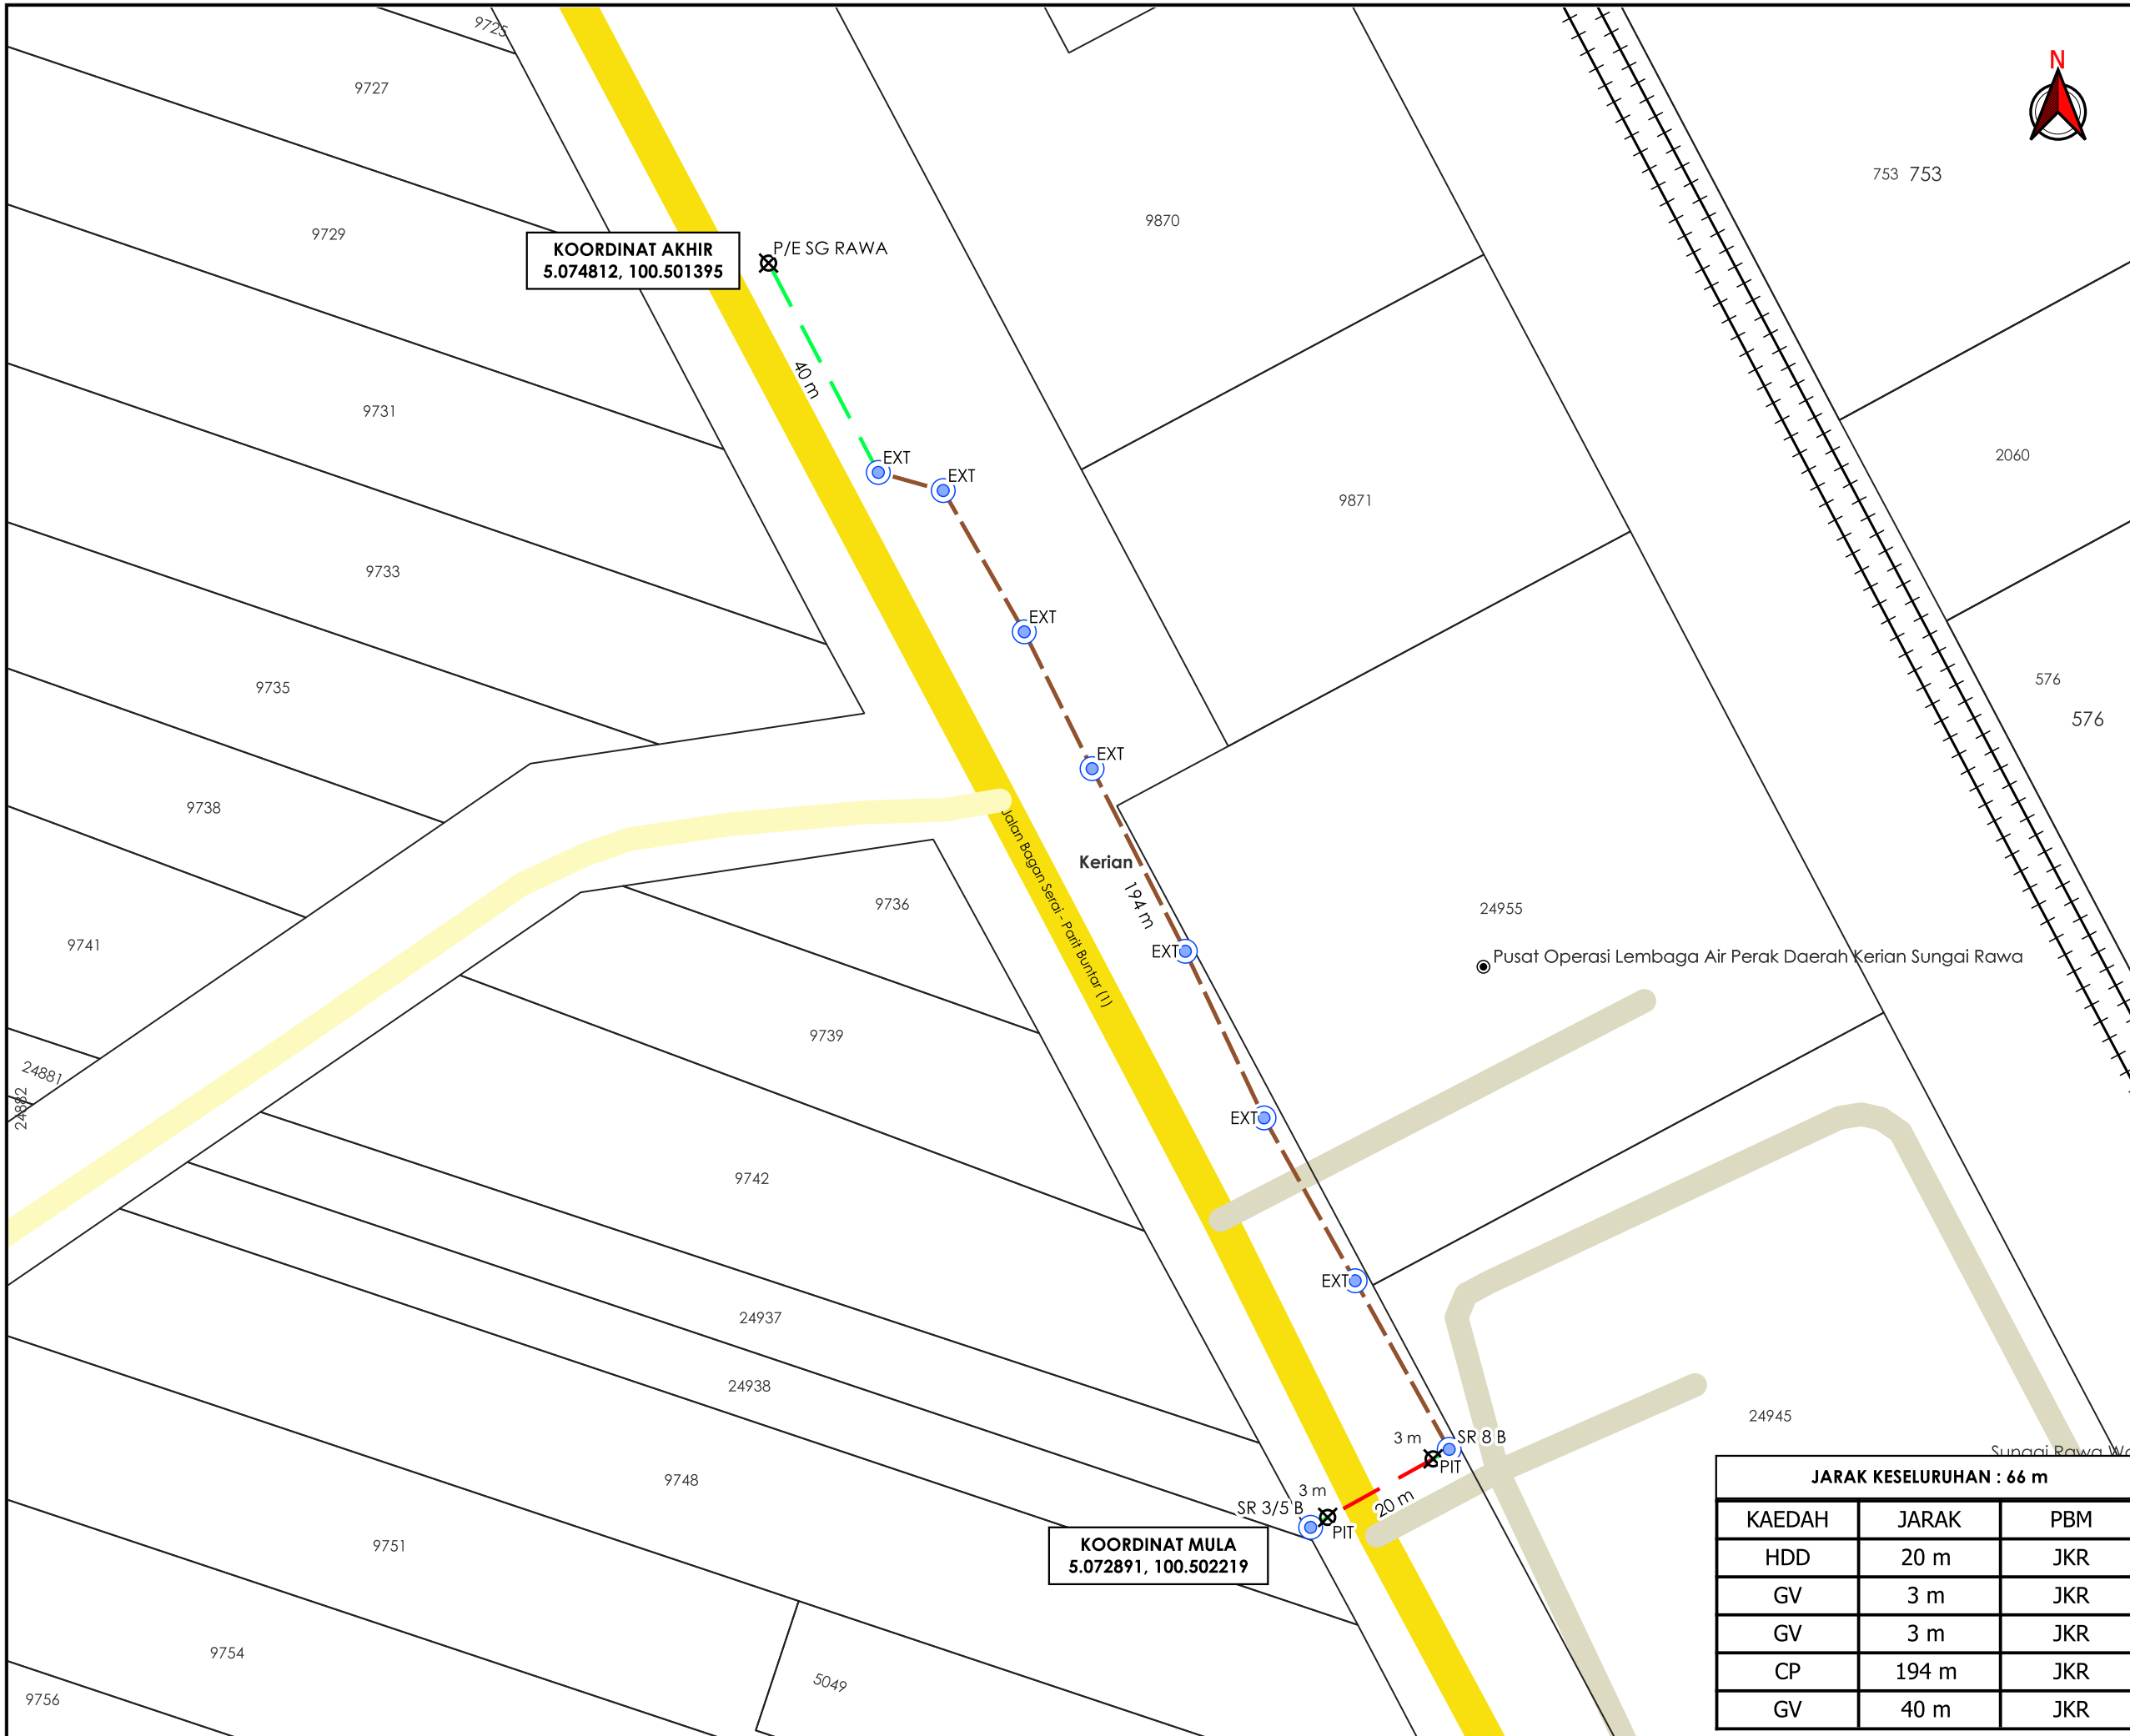

**KORIDOR
UTILITI**
DARUL RIDZUAN

**TENAGA
NASIONAL**

**BEKALAN ELEKTRIK BARU KE B.S KHOO IMPORTER & EXPORTER SDN.
BHD., LOT 9748, JALAN PARIT BUNTAR, SG RAWA, 34200 PARIT
BUNTAR, PERAK.**

**PELAN IZIN LALU
(PINDAAN 01)**

**NO FAIL RUJUKAN
KUDR/TNBB/B/09/25/0832**

TAJUK PERMOHONAN
 BEKALAN ELEKTRIK BARU KE B.S KHOO IMPORTER & EXPORTER SDN. BHD., LOT 9748, JALAN PARIT BUNTAR, SG RAWA, 34200 PARIT BUNTAR, PERAK.

PETUNJUK

- JALAN JKR
- JALAN PBT
- JALAN PERSENDIRIAN
- GRASS VERGE
- HORIZONTAL DIRECTIONAL DRILLING
- CABLE PULLING
- TIANG SEDIA ADA
- TITIK MULA AKHIR

JARAK KESELURUHAN : 66 m

KAEDAH	JARAK	PBM
HDD	20 m	JKR
GV	3 m	JKR
GV	3 m	JKR
CP	194 m	JKR
GV	40 m	JKR

***PENGUKURAN BERDASARKAN JARAK SATELIT**