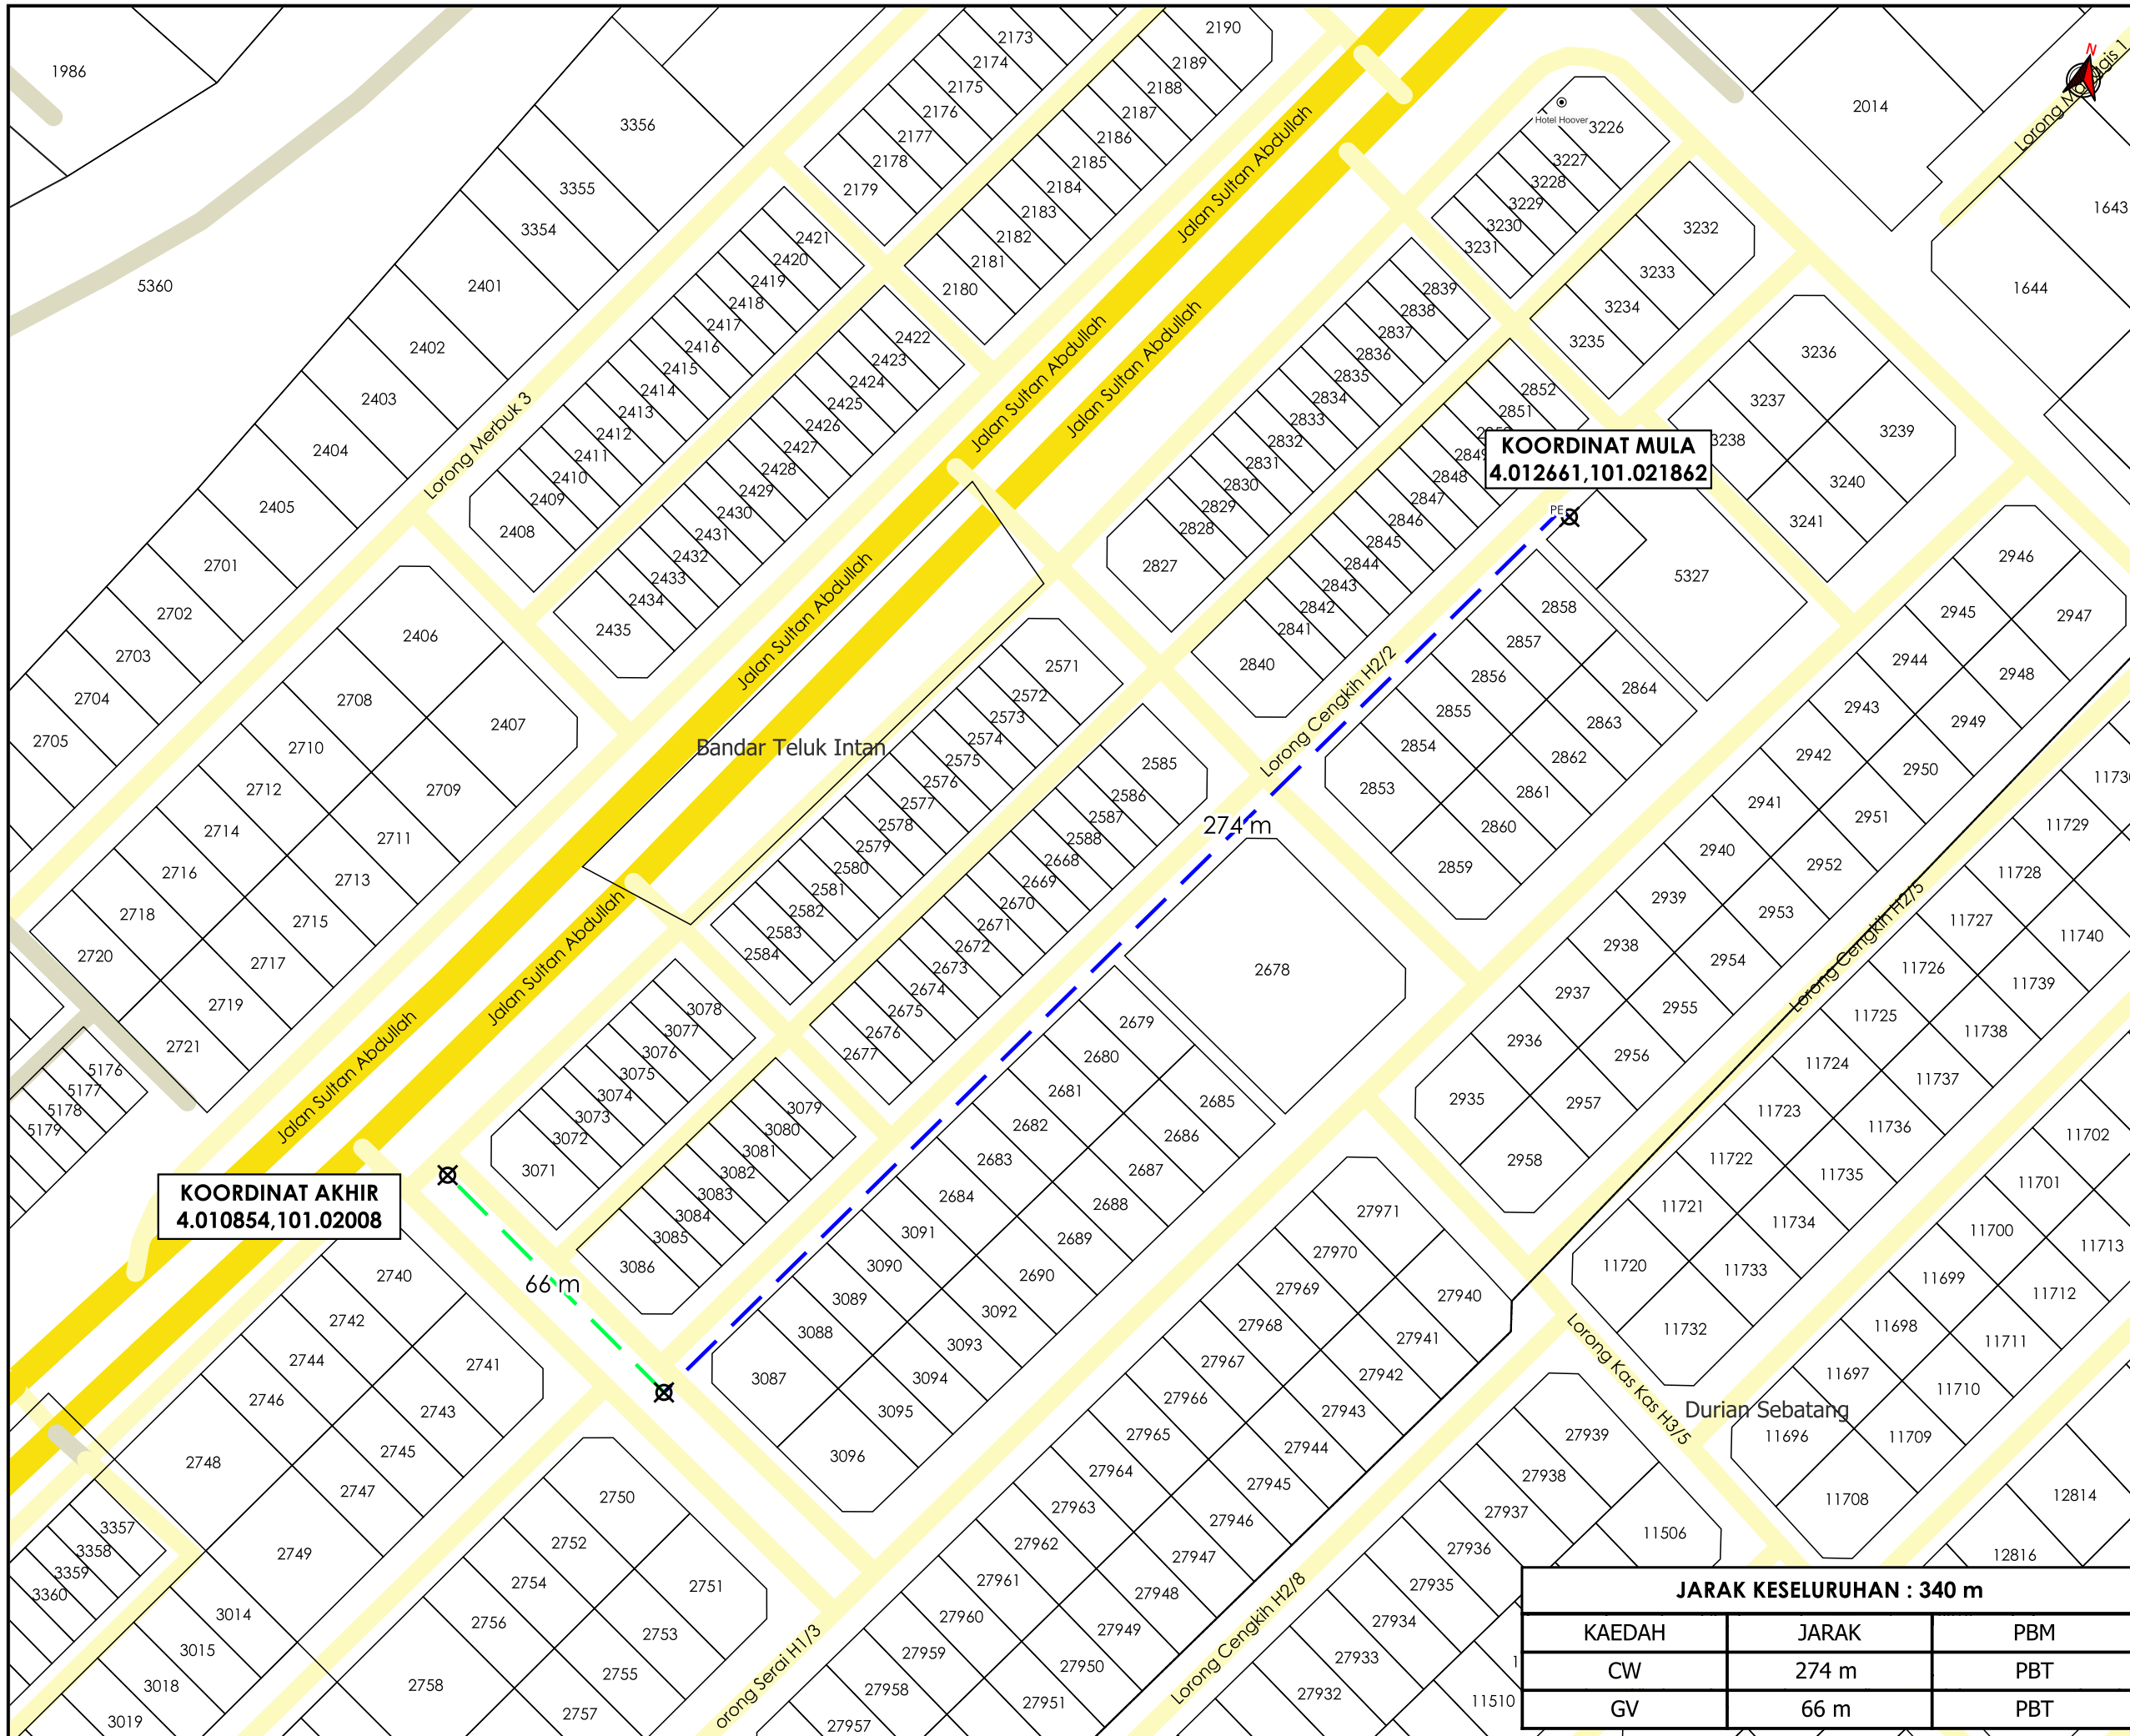

**KORIDOR  
UTILITI**  
DARUL RIDZUAN

**TENAGA  
NASIONAL**

**MSVT PENUKARAN KABEL 120MMP PILC KE 240MMP XLPE  
DARI PE DIAMOND GARDEN 1 KE PE BATAK RABIT**

**PELAN IZIN LALU**

**NO FAIL RUJUKAN  
KUDR/TNBS/B/01/25/0090**

**KOORDINAT AKHIR**  
4.010854,101.02008

**KOORDINAT MULA**  
4.012661,101.021862

**TAJUK PERMOHONAN**  
MSVT PENUKARAN KABEL 120MMP PILC KE 240MMP XLPE DARI PE DIAMOND GARDEN 1 KE PE BATAK RABIT

- PETUNJUK**
- JALAN JKR
  - JALAN PBT
  - JALAN PERSENDIRIAN
  - - - CARRIAGE WAY
  - - - GRASS VERGE
  - ⊗ TITIK MULA/AKHIR

**PIHAK BERKUASA MELULUS**  
 **MAJLIS PERBANDARAN TELUK INTAN**

**PENYEDIA UTILITI**  
 **TENAGA NASIONAL**

<b>JARAK KESELURUHAN : 340 m</b>		
KAEDAH	JARAK	PBM
CW	274 m	PBT
GV	66 m	PBT

JENIS PELAN	PELAN IZIN LALU
PELUKIS PELAN	NOR ALIA
TARIKH DIKELUARKAN	2025-01-27
MUKA SURAT	1/1
NO FAIL RUJUKAN	PINDAAN
KUDR/TNBS/B/01/25/0090	<b>00</b>

**\*PENGUKURAN BERDASARKAN JARAK SATELIT**