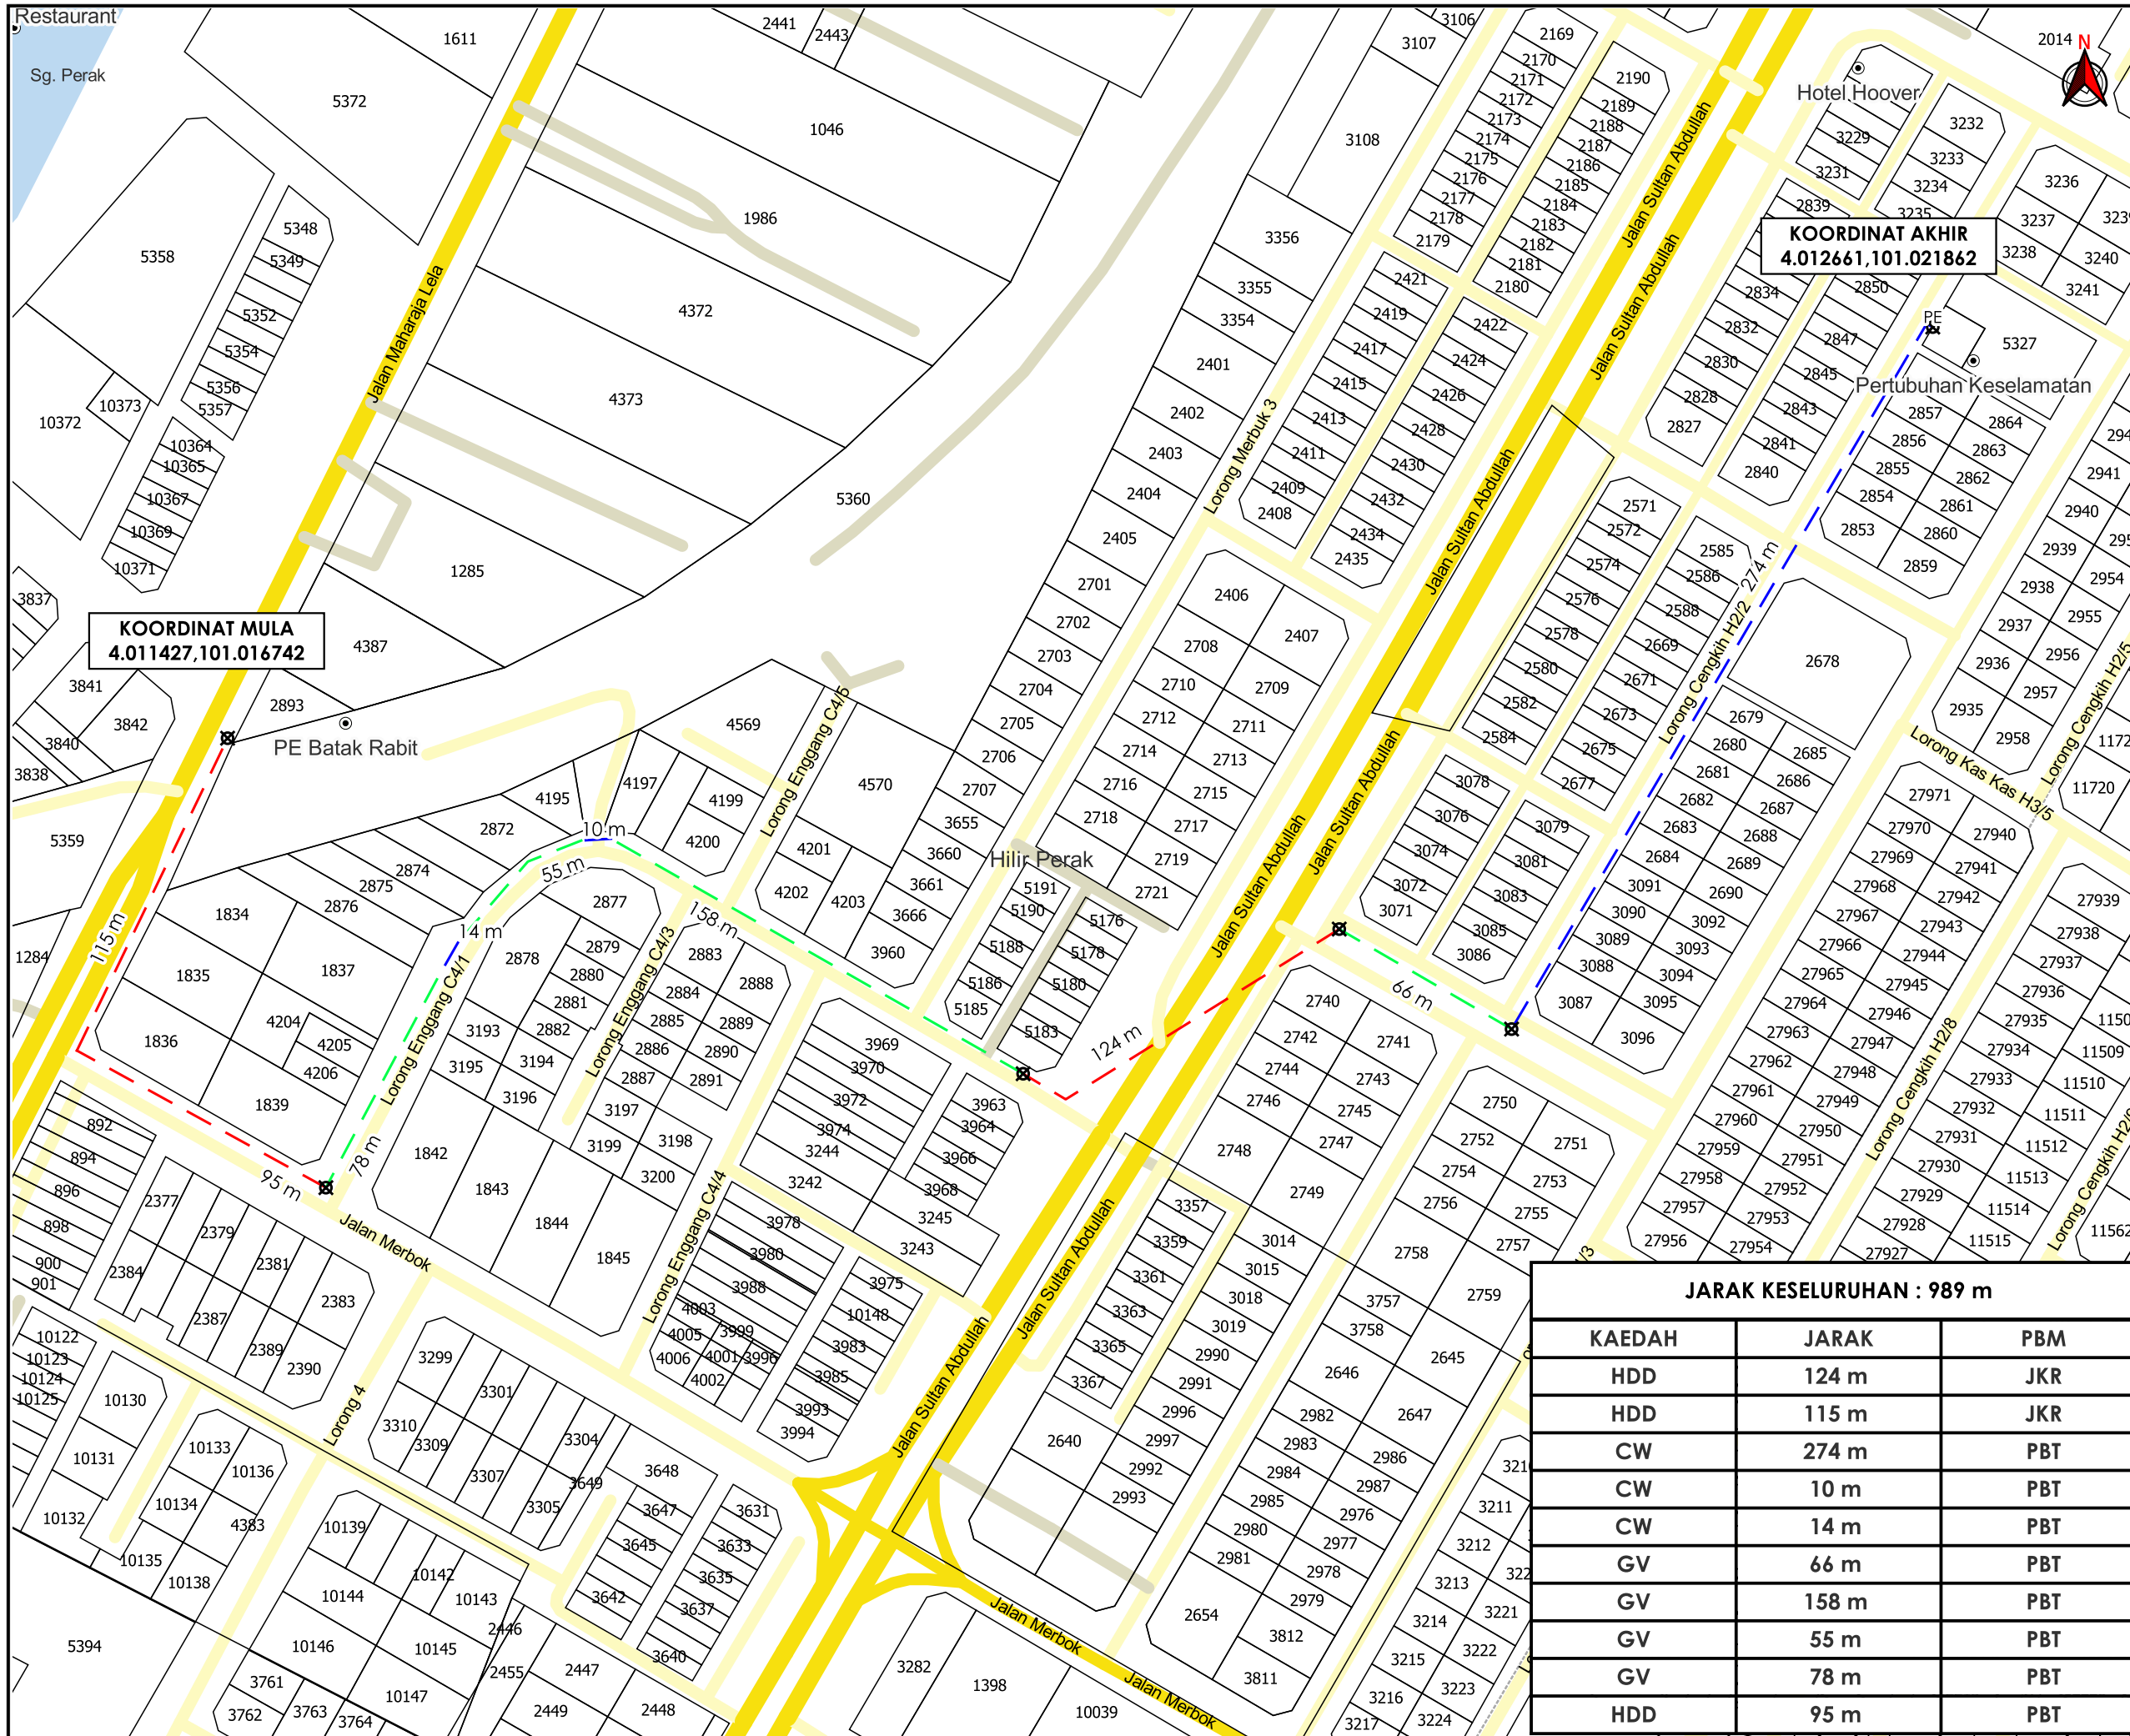

**KORIDOR
UTILITI**
DARUL RIDZUAN

**TENAGA
NASIONAL**

**MSVT PENUKARAN KABEL 120MMP PILC KE 240MMP XLPE
DARI PE DIAMOND GARDEN 1 KE PE BATAK RABIT**

**PELAN IZIN LALU
(PINDAAN)**

**NO FAIL RUJUKAN
KUDR/TNBS/A/01/25/0090**

KOORDINAT MULA
4.011427,101.016742

KOORDINAT AKHIR
4.012661,101.021862

AGENSI PENYELARAS
KORIDOR UTILITI
DARUL RIDZUAN

TAJUK PERMOHONAN
MSVT PENUKARAN KABEL 120MMP PILC KE 240MMP XLPE DARI PE DIAMOND GARDEN 1 KE PE BATAK RABIT

- PETUNJUK**
- JALAN JKR
 - JALAN PBT
 - JALAN PERSENDIRIAN
 - CARRIAGE WAY
 - GRASS VERGE
 - - - HORIZONTAL DIRECTIONAL DRILLING
 - ⊠ TITIK MULA/AKHIR

PIHAK BERKUASA MELULUS

JABATAN KERJA RAYA HILIR PERAK

MAJLIS PERBANDARAN TELUK INTAN

JARAK KESELURUHAN : 989 m

KAEDAH	JARAK	PBM
HDD	124 m	JKR
HDD	115 m	JKR
CW	274 m	PBT
CW	10 m	PBT
GV	14 m	PBT
GV	66 m	PBT
GV	158 m	PBT
GV	55 m	PBT
GV	78 m	PBT
HDD	95 m	PBT

PENYEDIA UTILITI