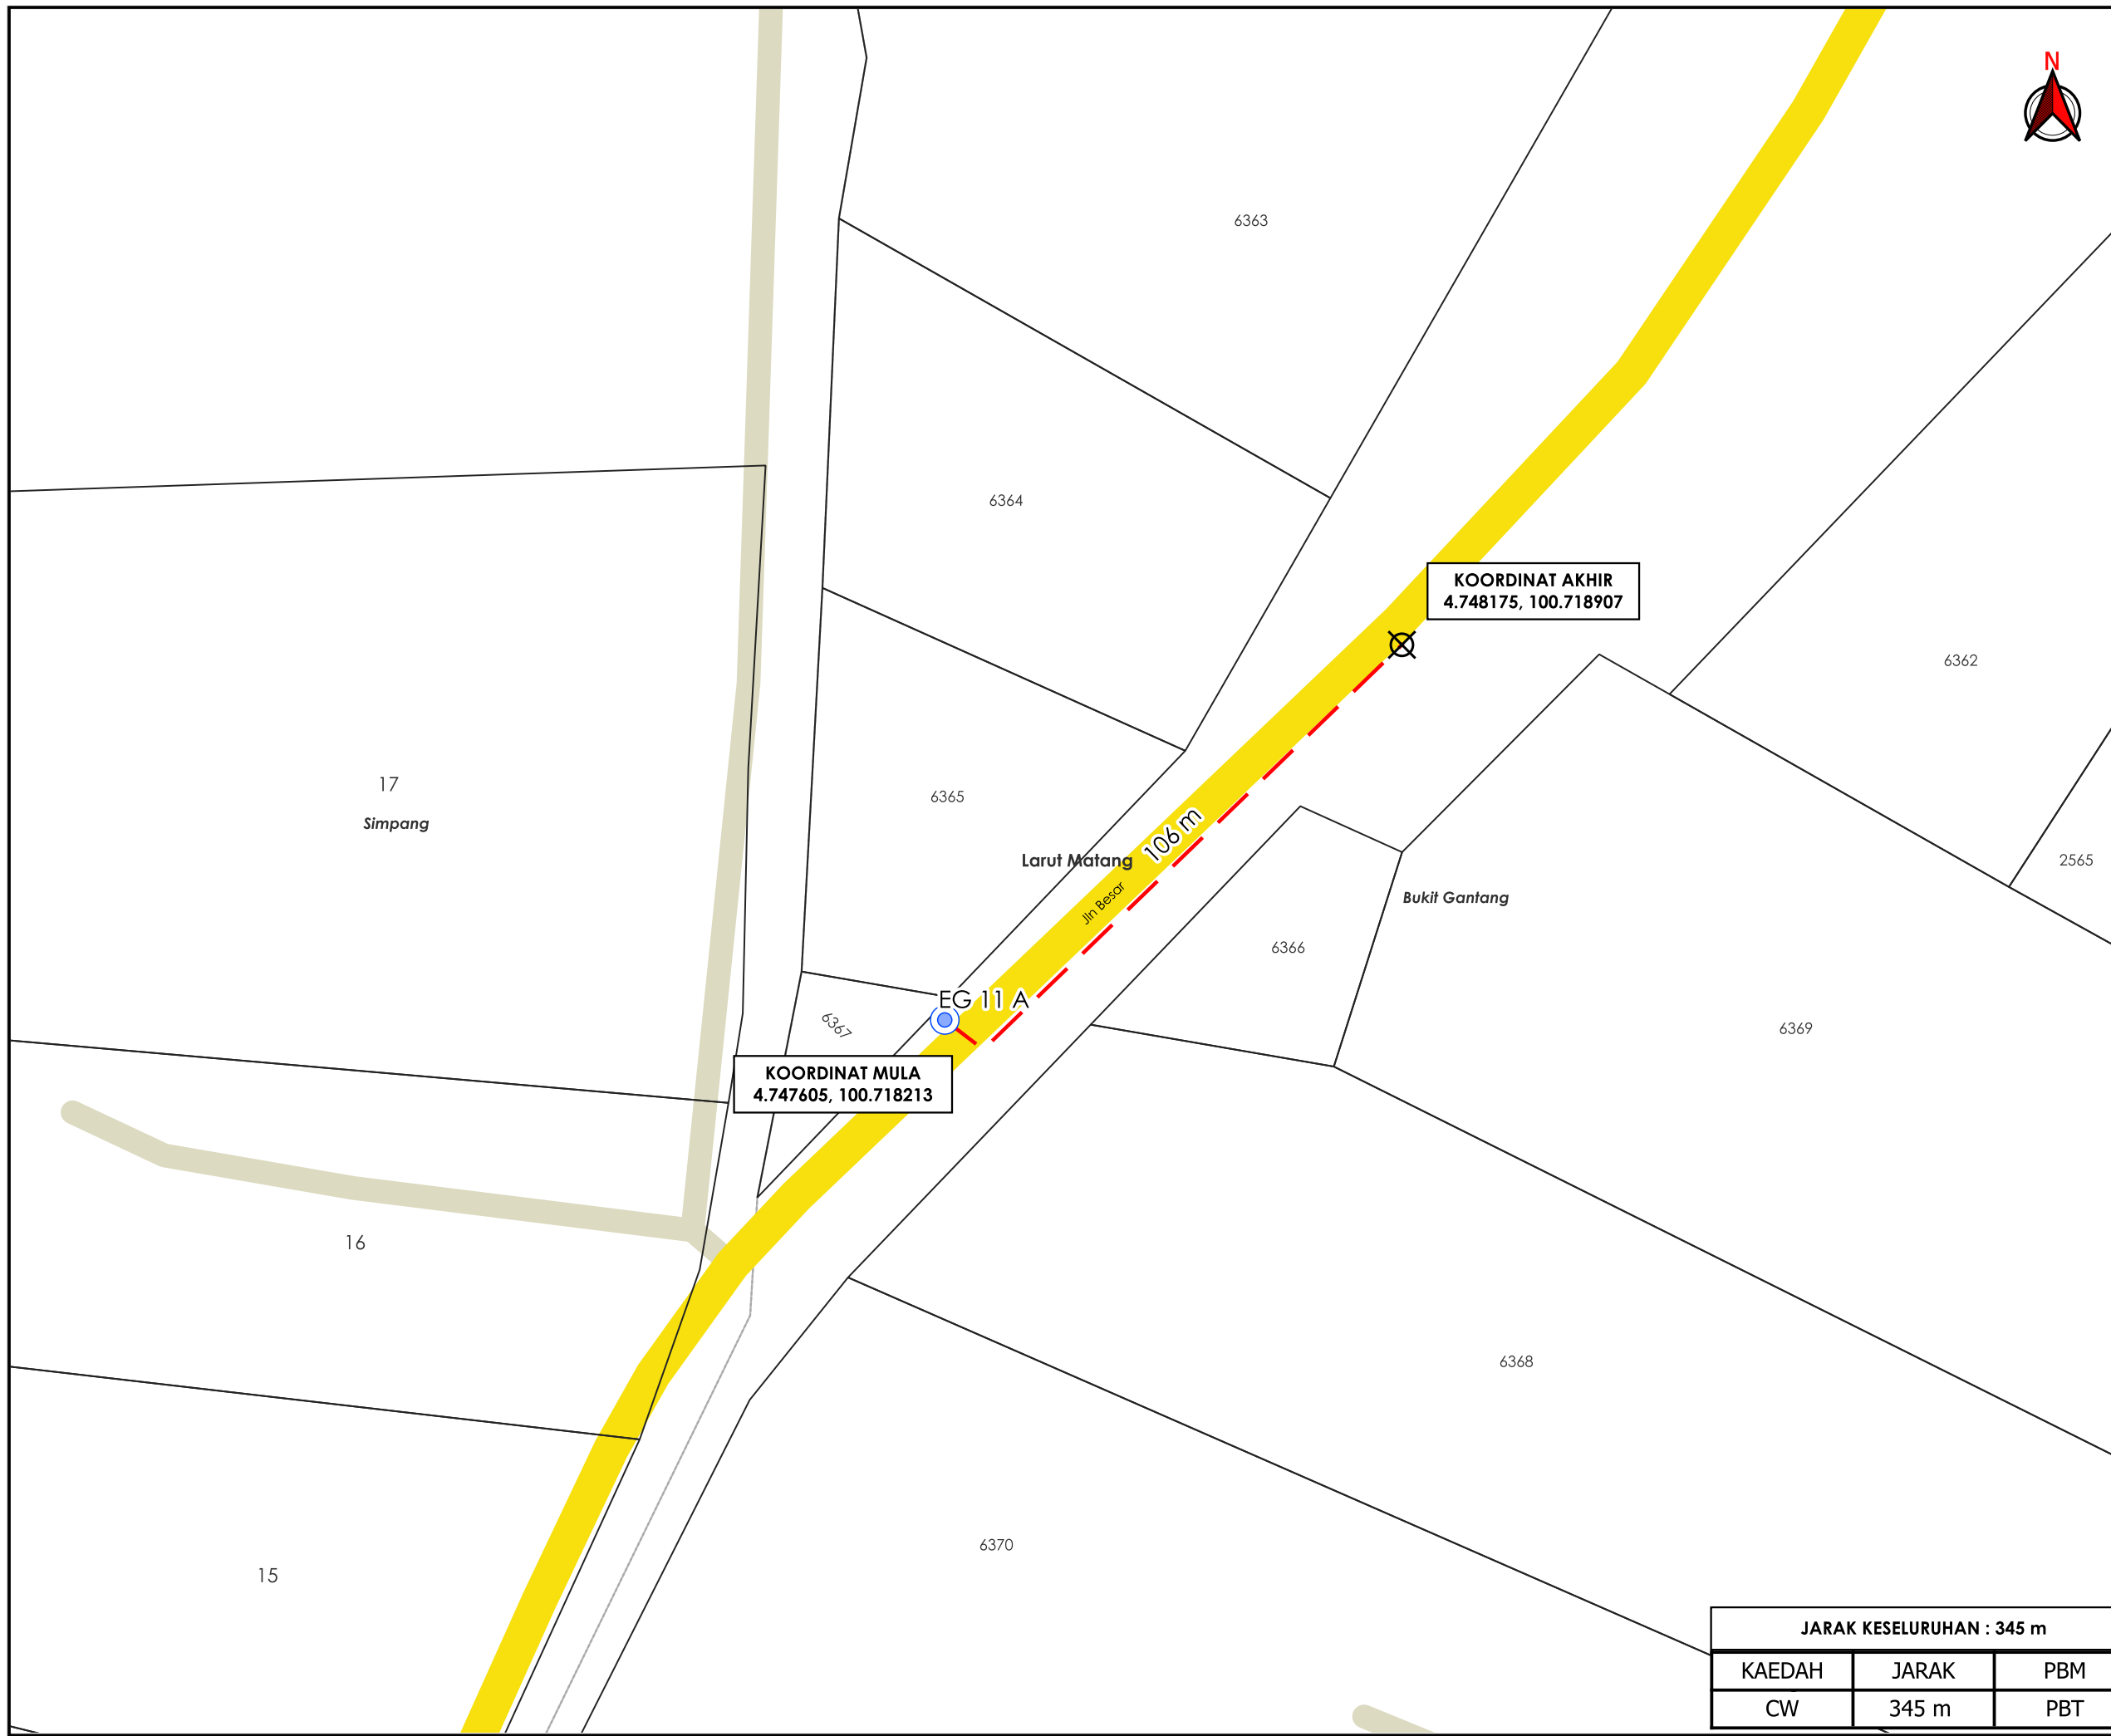

*PENGUKURAN BERDASARKAN JARAK SATELIT