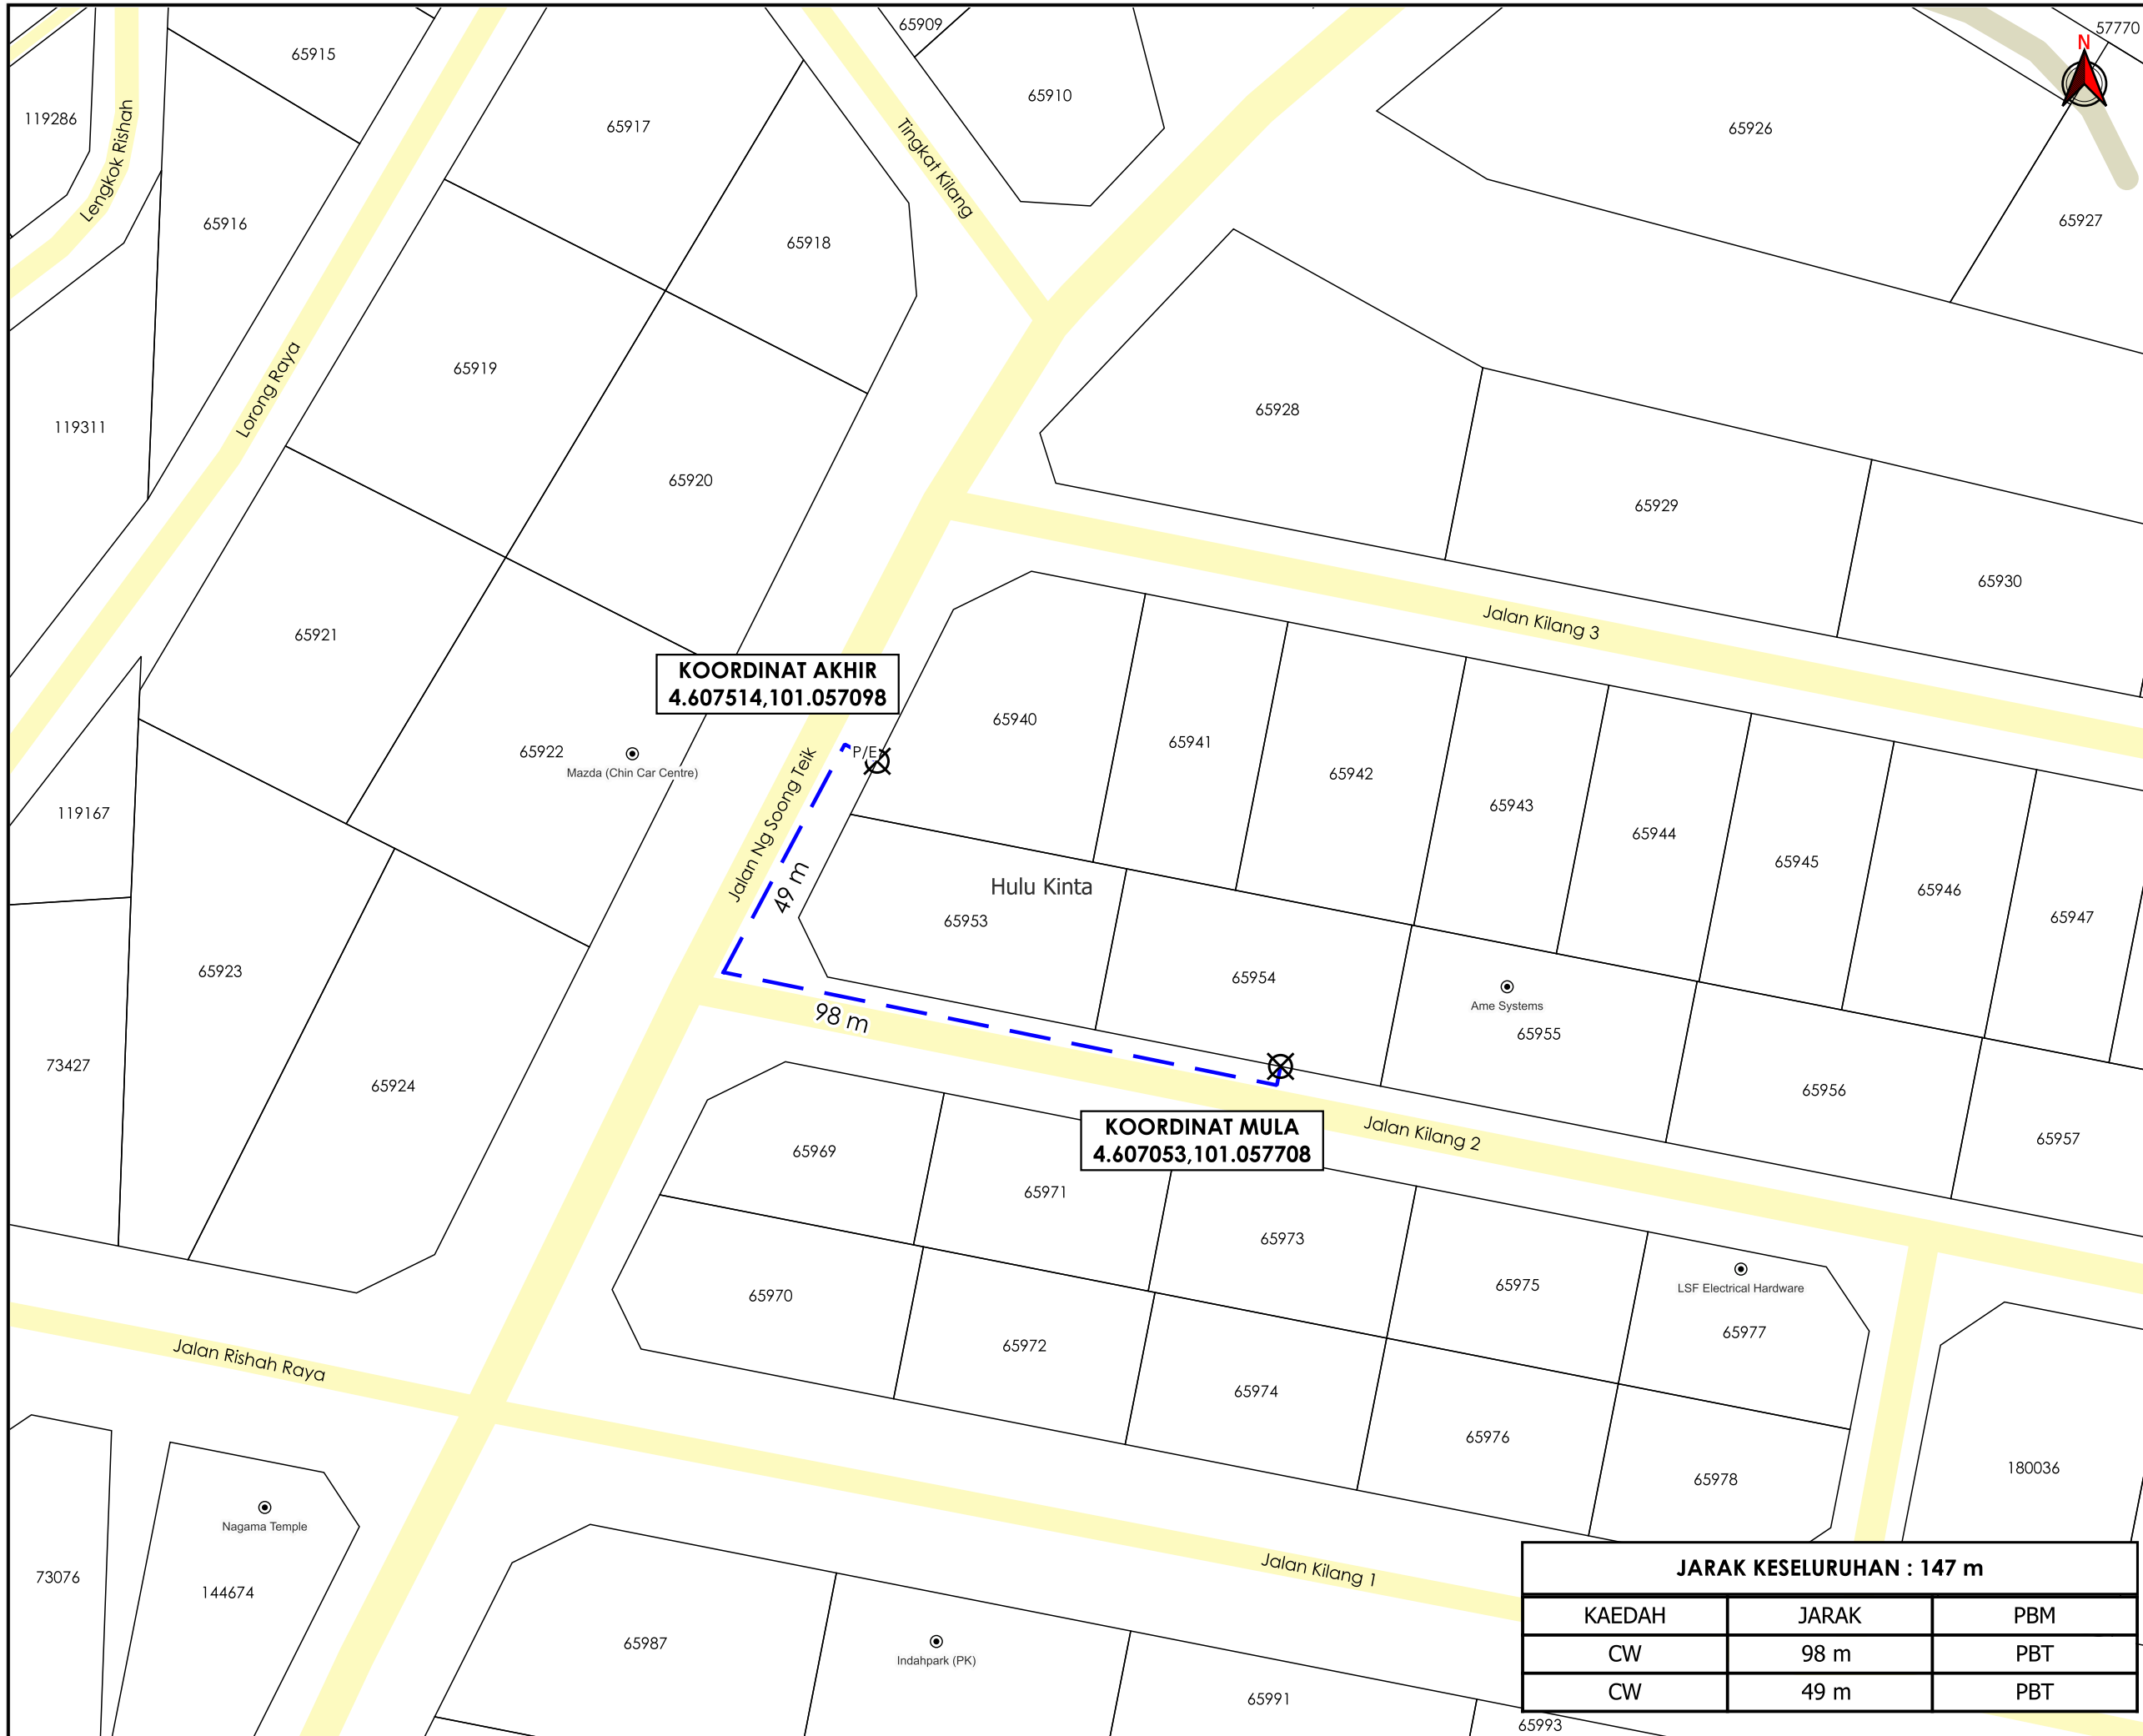

**KORIDOR
UTILITI**
DARUL RIDZUAN

**TENAGA
NASIONAL**

**PERMOHONAN BEKALAN ELEKTRIK BAGI CADANGAN
BEKALAN TAMBAHAN DARI 100A KE 200A UNTUK
BANGUNAN SEDIAADA DI ATAS NO.25 JALAN KILANG
2, KAWASAN PERINDUSTRIAN JELAPANG, 30100 IPOH, PERAK
DARUL RIDZUAN UNTUK TENTUAN AME SYSTEM (SEA) SDN
BHD**

PELAN IZIN LALU

**NO FAIL RUJUKAN
KUDR/TNBB/B/02/25/0123**

KOORDINAT AKHIR
4.607514,101.057098

KOORDINAT MULA
4.607053,101.057708

JARAK KESELURUHAN : 147 m		
KAEDAH	JARAK	PBM
CW	98 m	PBT
CW	49 m	PBT

TAJUK PERMOHONAN
PERMOHONAN BEKALAN ELEKTRIK BAGI CADANGAN BEKALAN TAMBAHAN DARI 100A KE 200A UNTUK BANGUNAN SEDIAADA DI ATAS NO.25 JALAN KILANG 2, KAWASAN PERINDUSTRIAN JELAPANG, 30100 IPOH, PERAK DARUL RIDZUAN UNTUK TENTUAN AME SYSTEM (SEA) SDN BHD

- PETUNJUK**
- JALAN PBT
 - JALAN PERSENDIRIAN
 - - - CARRIAGE WAY
 - X TITIK MULA/AKHIR

PIHAK BERKUASA MELULUS
 MAJLIS BANDARAYA IPOH

JENIS PELAN	PELAN IZIN LALU
PELUKIS PELAN	NOR ALIA
TARIKH DIKELUARKAN	2025-02-05
MUKA SURAT	1/1
NO FAIL RUJUKAN	PINDAAN
KUDR/TNBB/B/02/25/0123	00