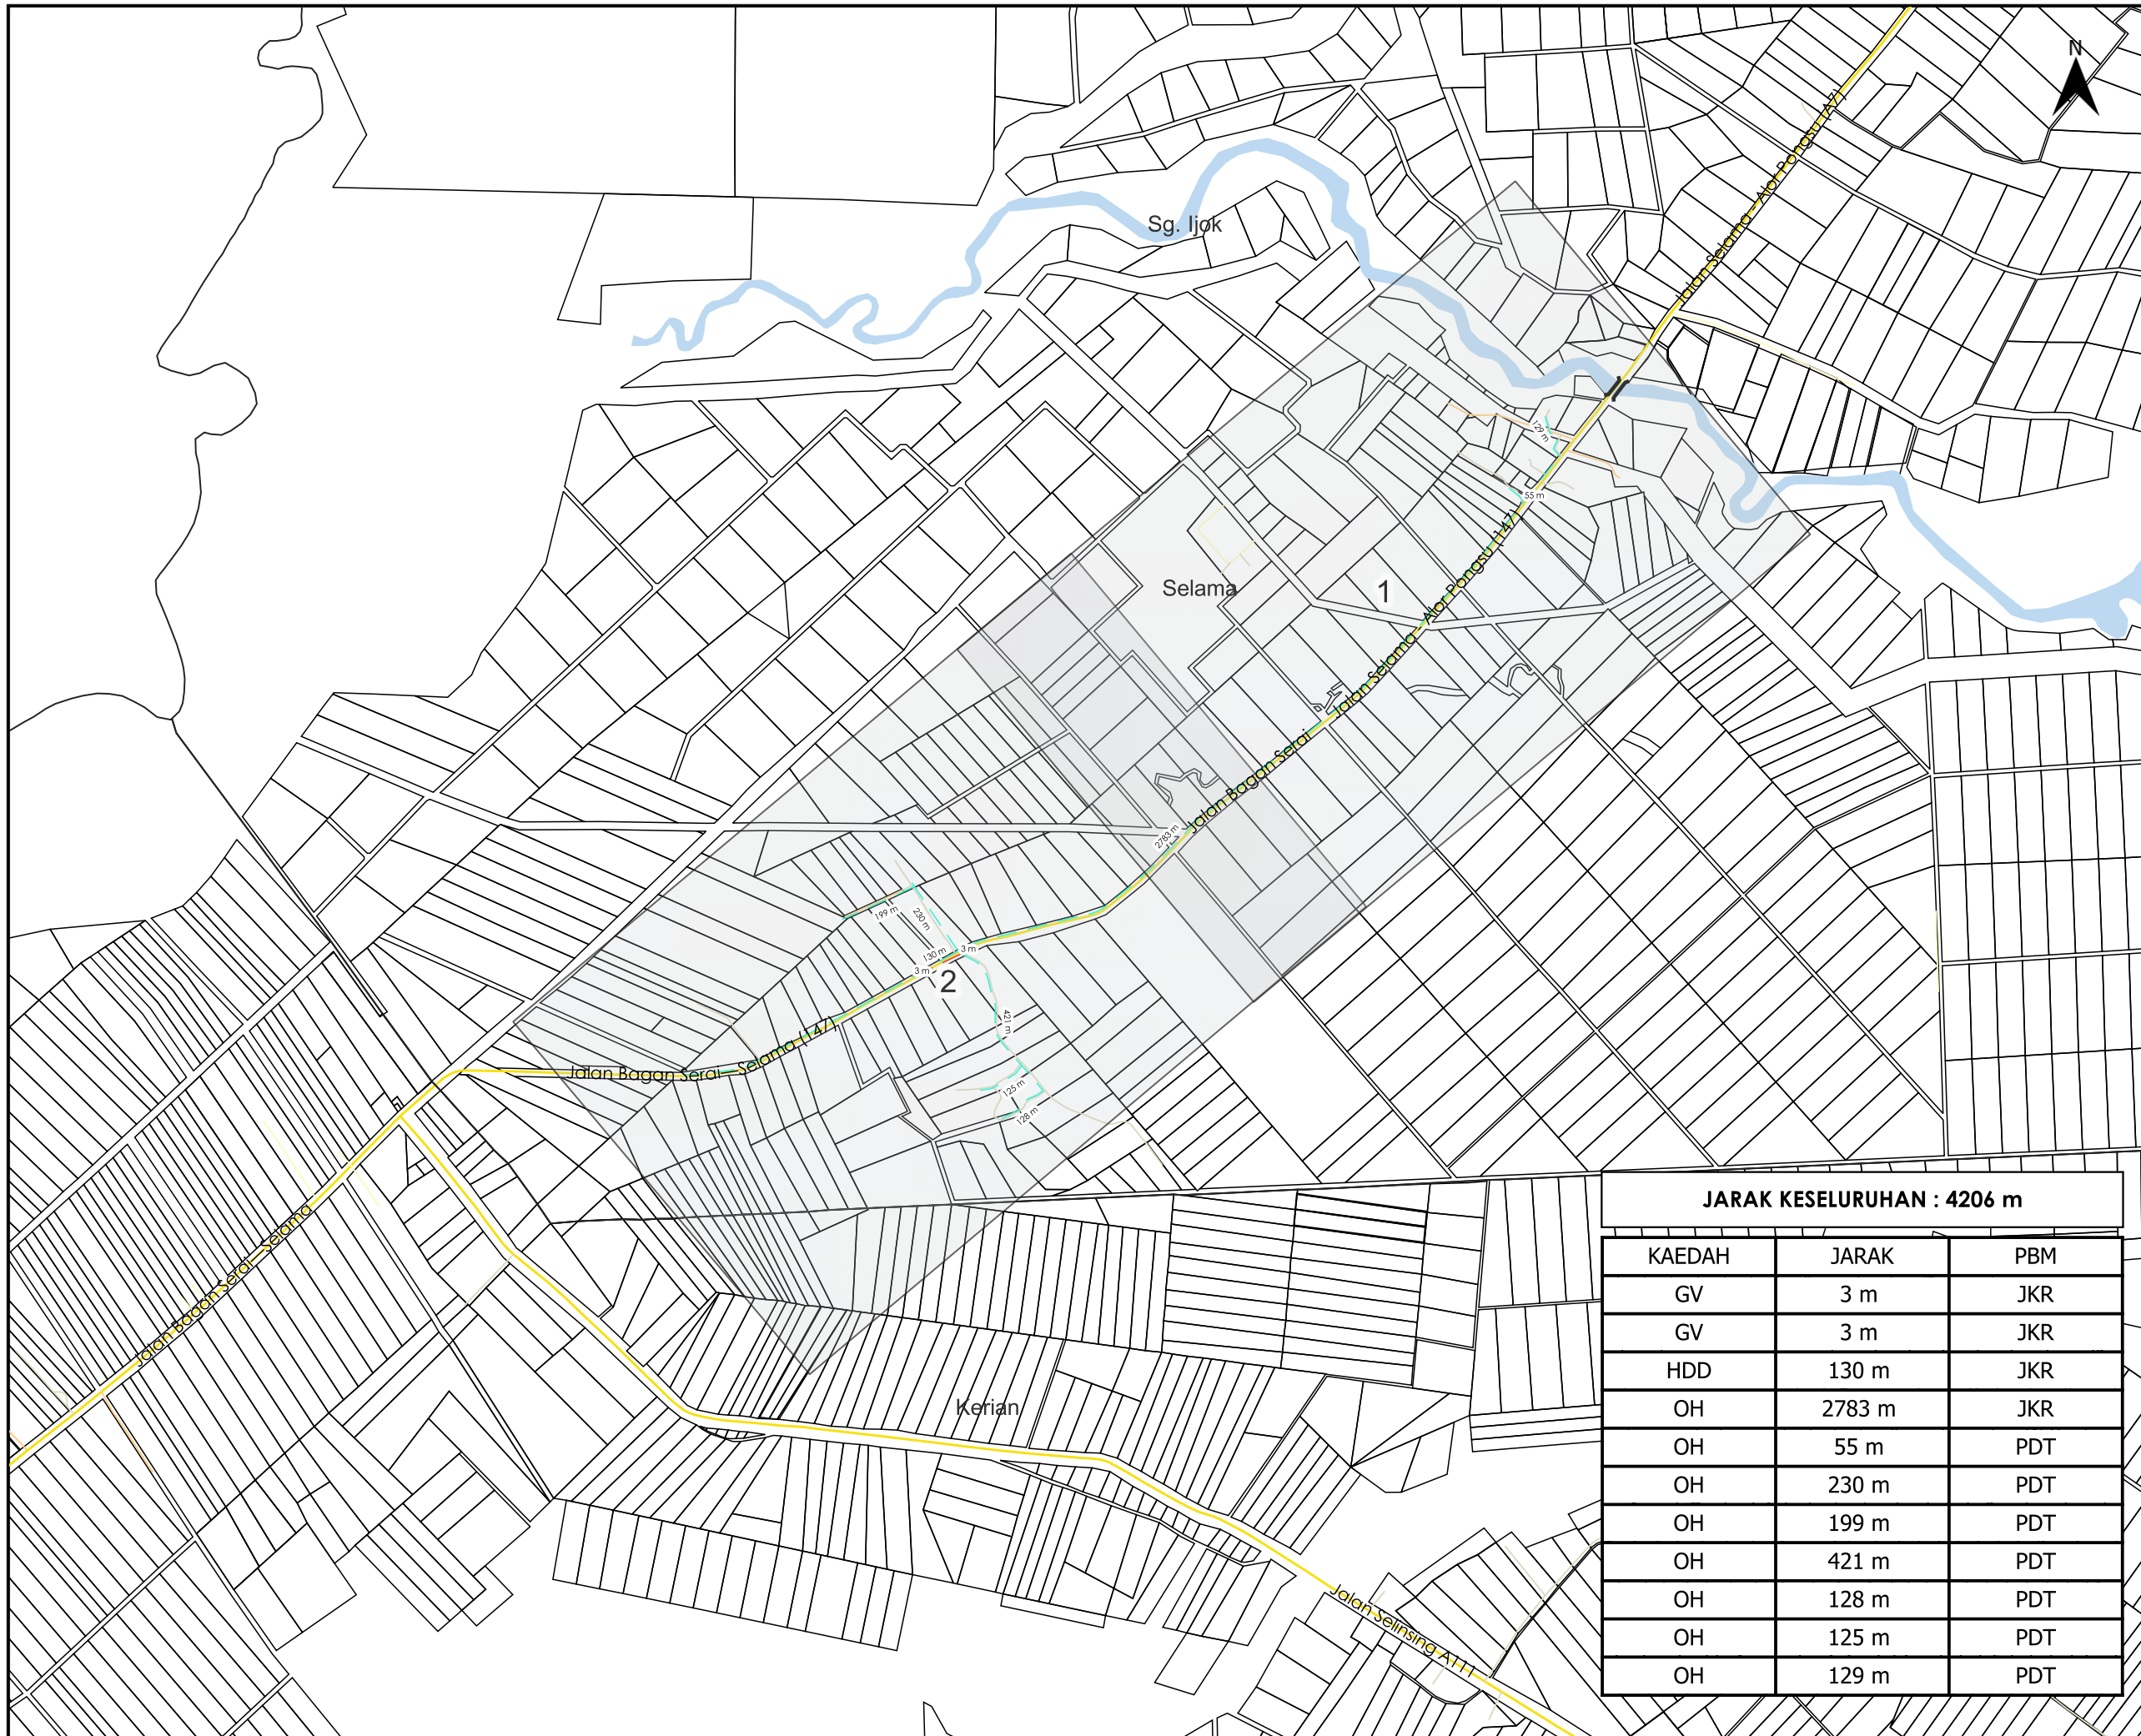

*PENGUKURAN BERDASARKAN JARAK SATELIT