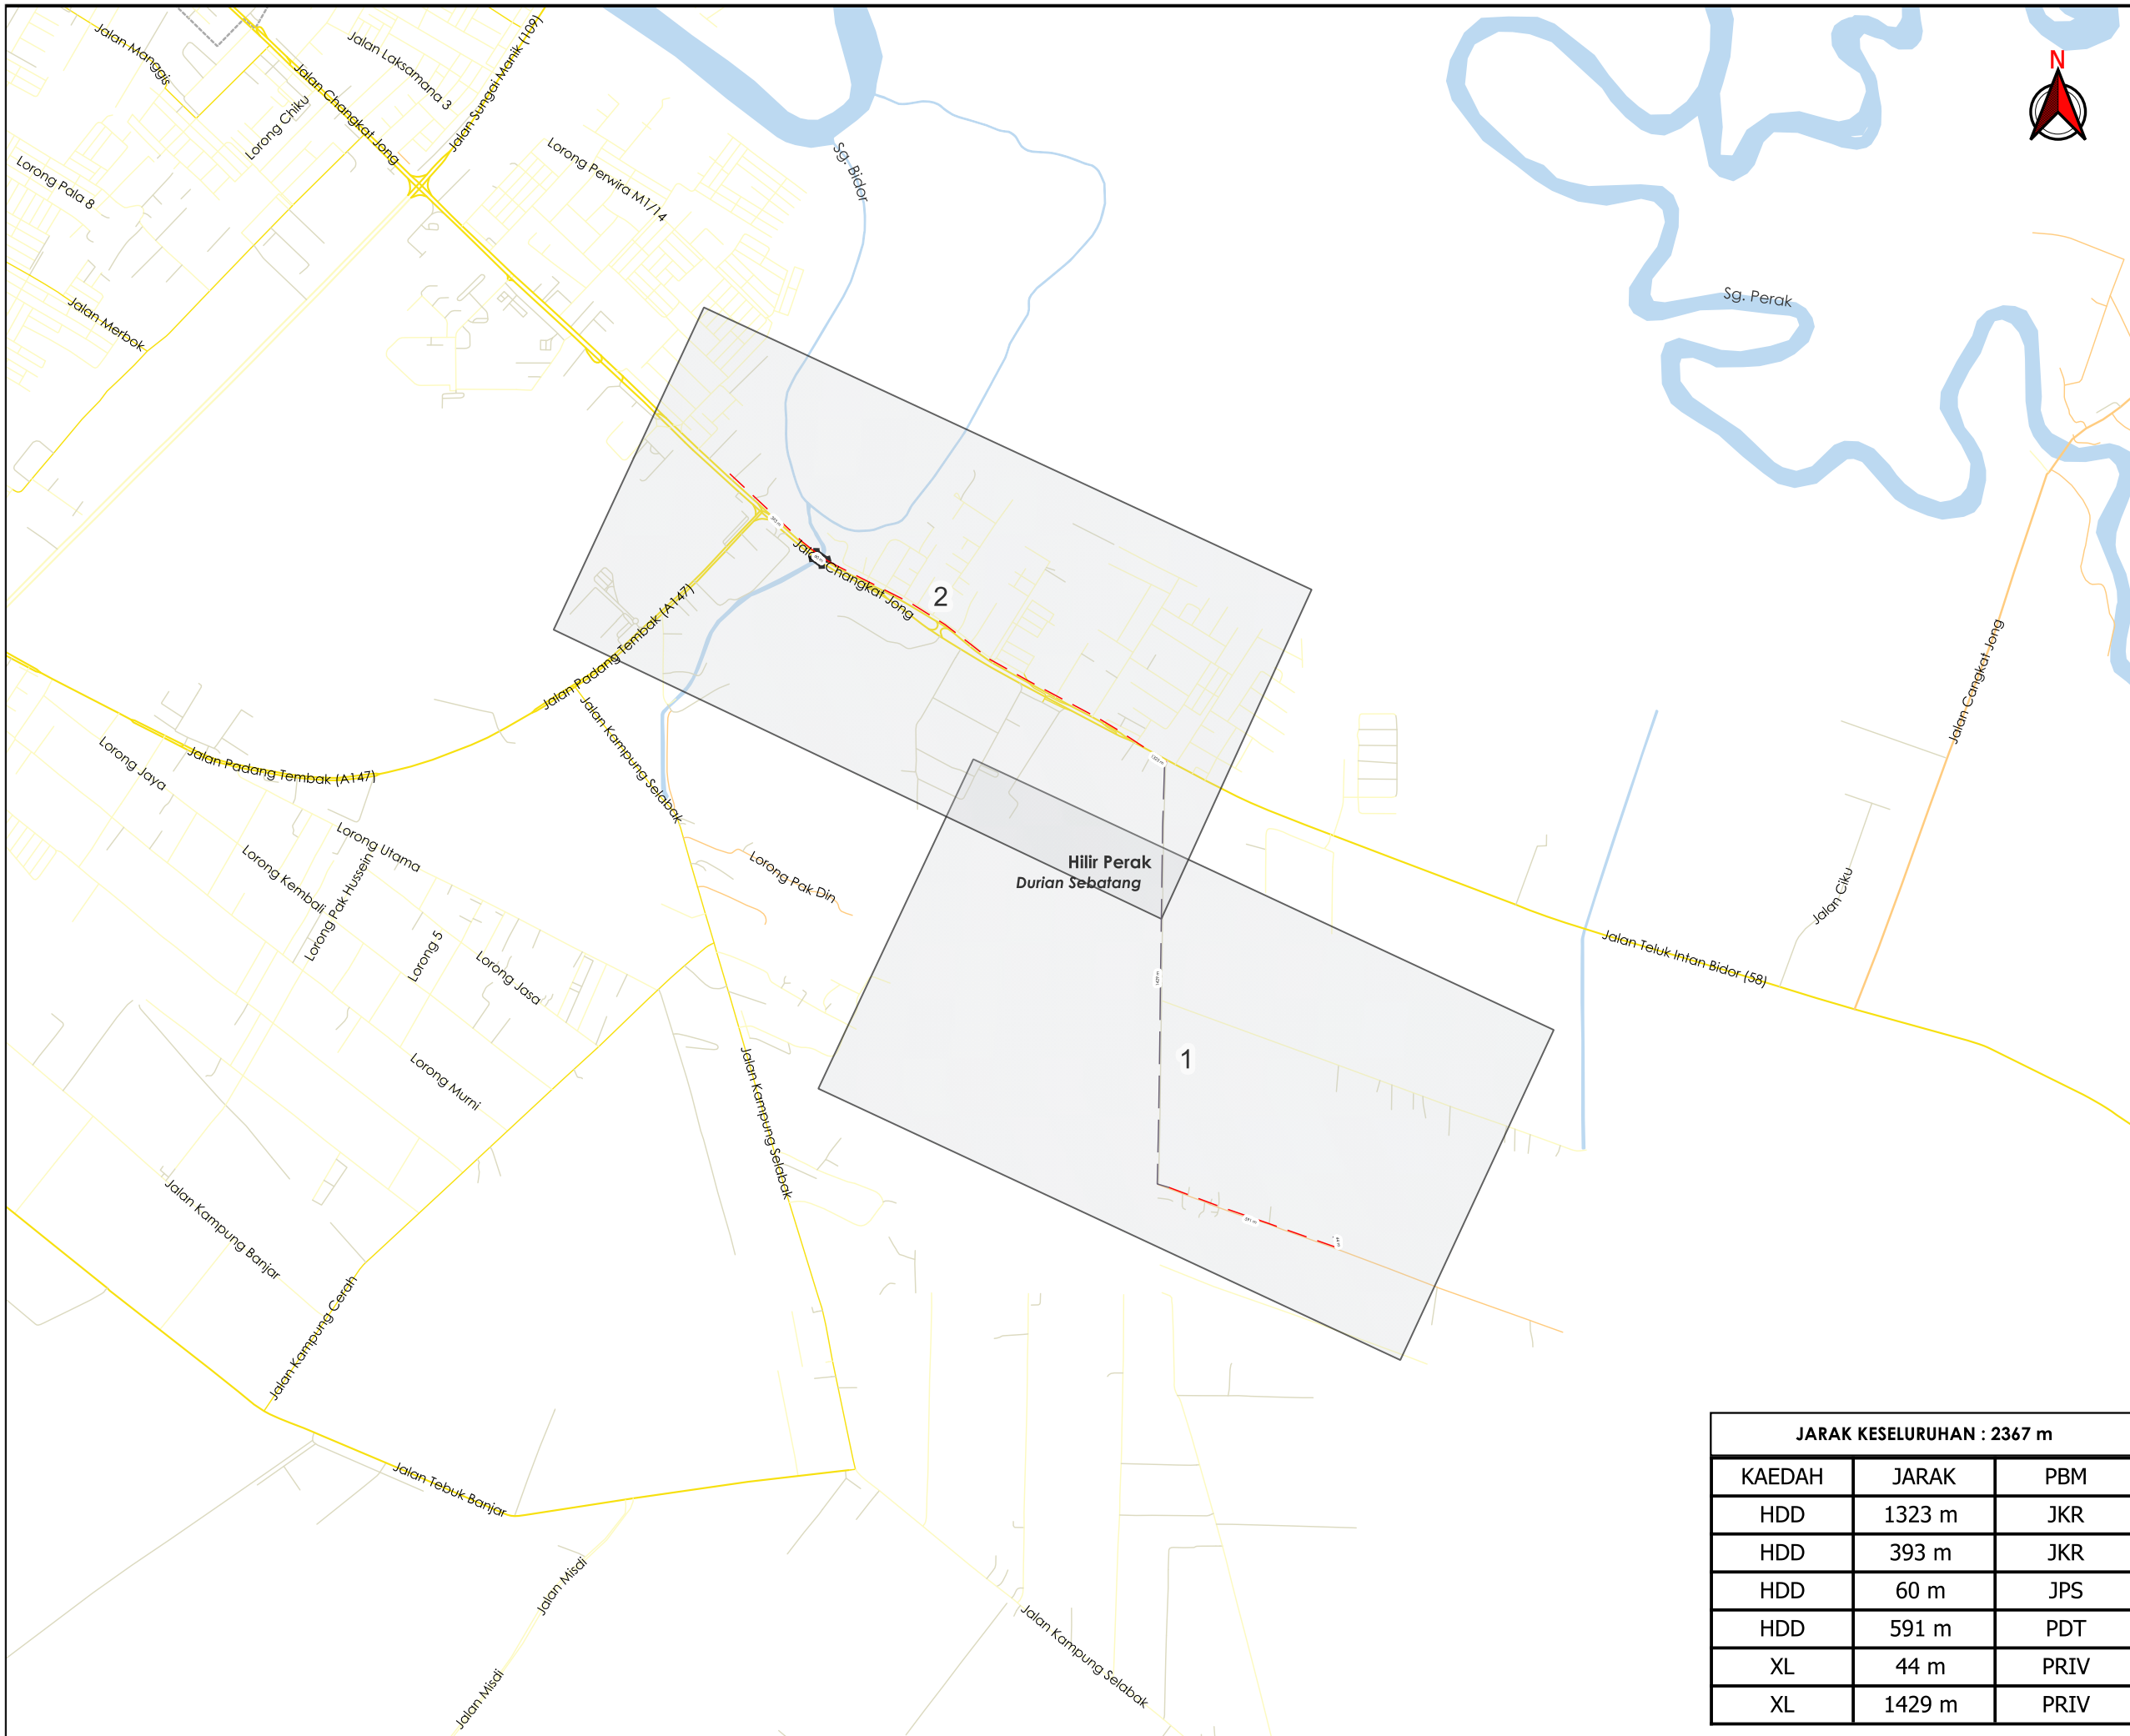

**KORIDOR
UTILITI**
DARUL RIDZUAN

**PERMOHONAN BAGI MENDAPATKAN KEBENARAN IZIN LALU SERTA
PERMIT UNTUK MENJALANKAN KERJA-KERJA PENGOREKKAN DAN
PENANAMAN KABEL FIBER OPTIK BAGI TETUAN CELCOM DIGI
BERHAD. SITE ID : 22-0396BD KG SELABAK - DURIAN SEBATANG
(JENDELA 2022)**

**PELAN IZIN LALU
(PINDAAN 02)**

**NO FAIL RUJUKAN
KUDR/DIGI/A/07/25/0716**

AGENS PENYELARAS
KORIDOR UTILITI
 DARUL RIDZUAN

TAJUK PERMOHONAN
 PERMOHONAN BAGI MENDAPATKAN KEBENARAN IZIN LALU SERTA PERMIT UNTUK MENJALANKAN KERJA-KERJA PENGOREKKAN DAN PENANAMAN KABEL FIBER OPTIK BAGI TETUAN CELCOM DIGI BERHAD. SITE ID : 22-0396BD KG SELABAK - DURIAN SEBATANG (JENDELA 2022)