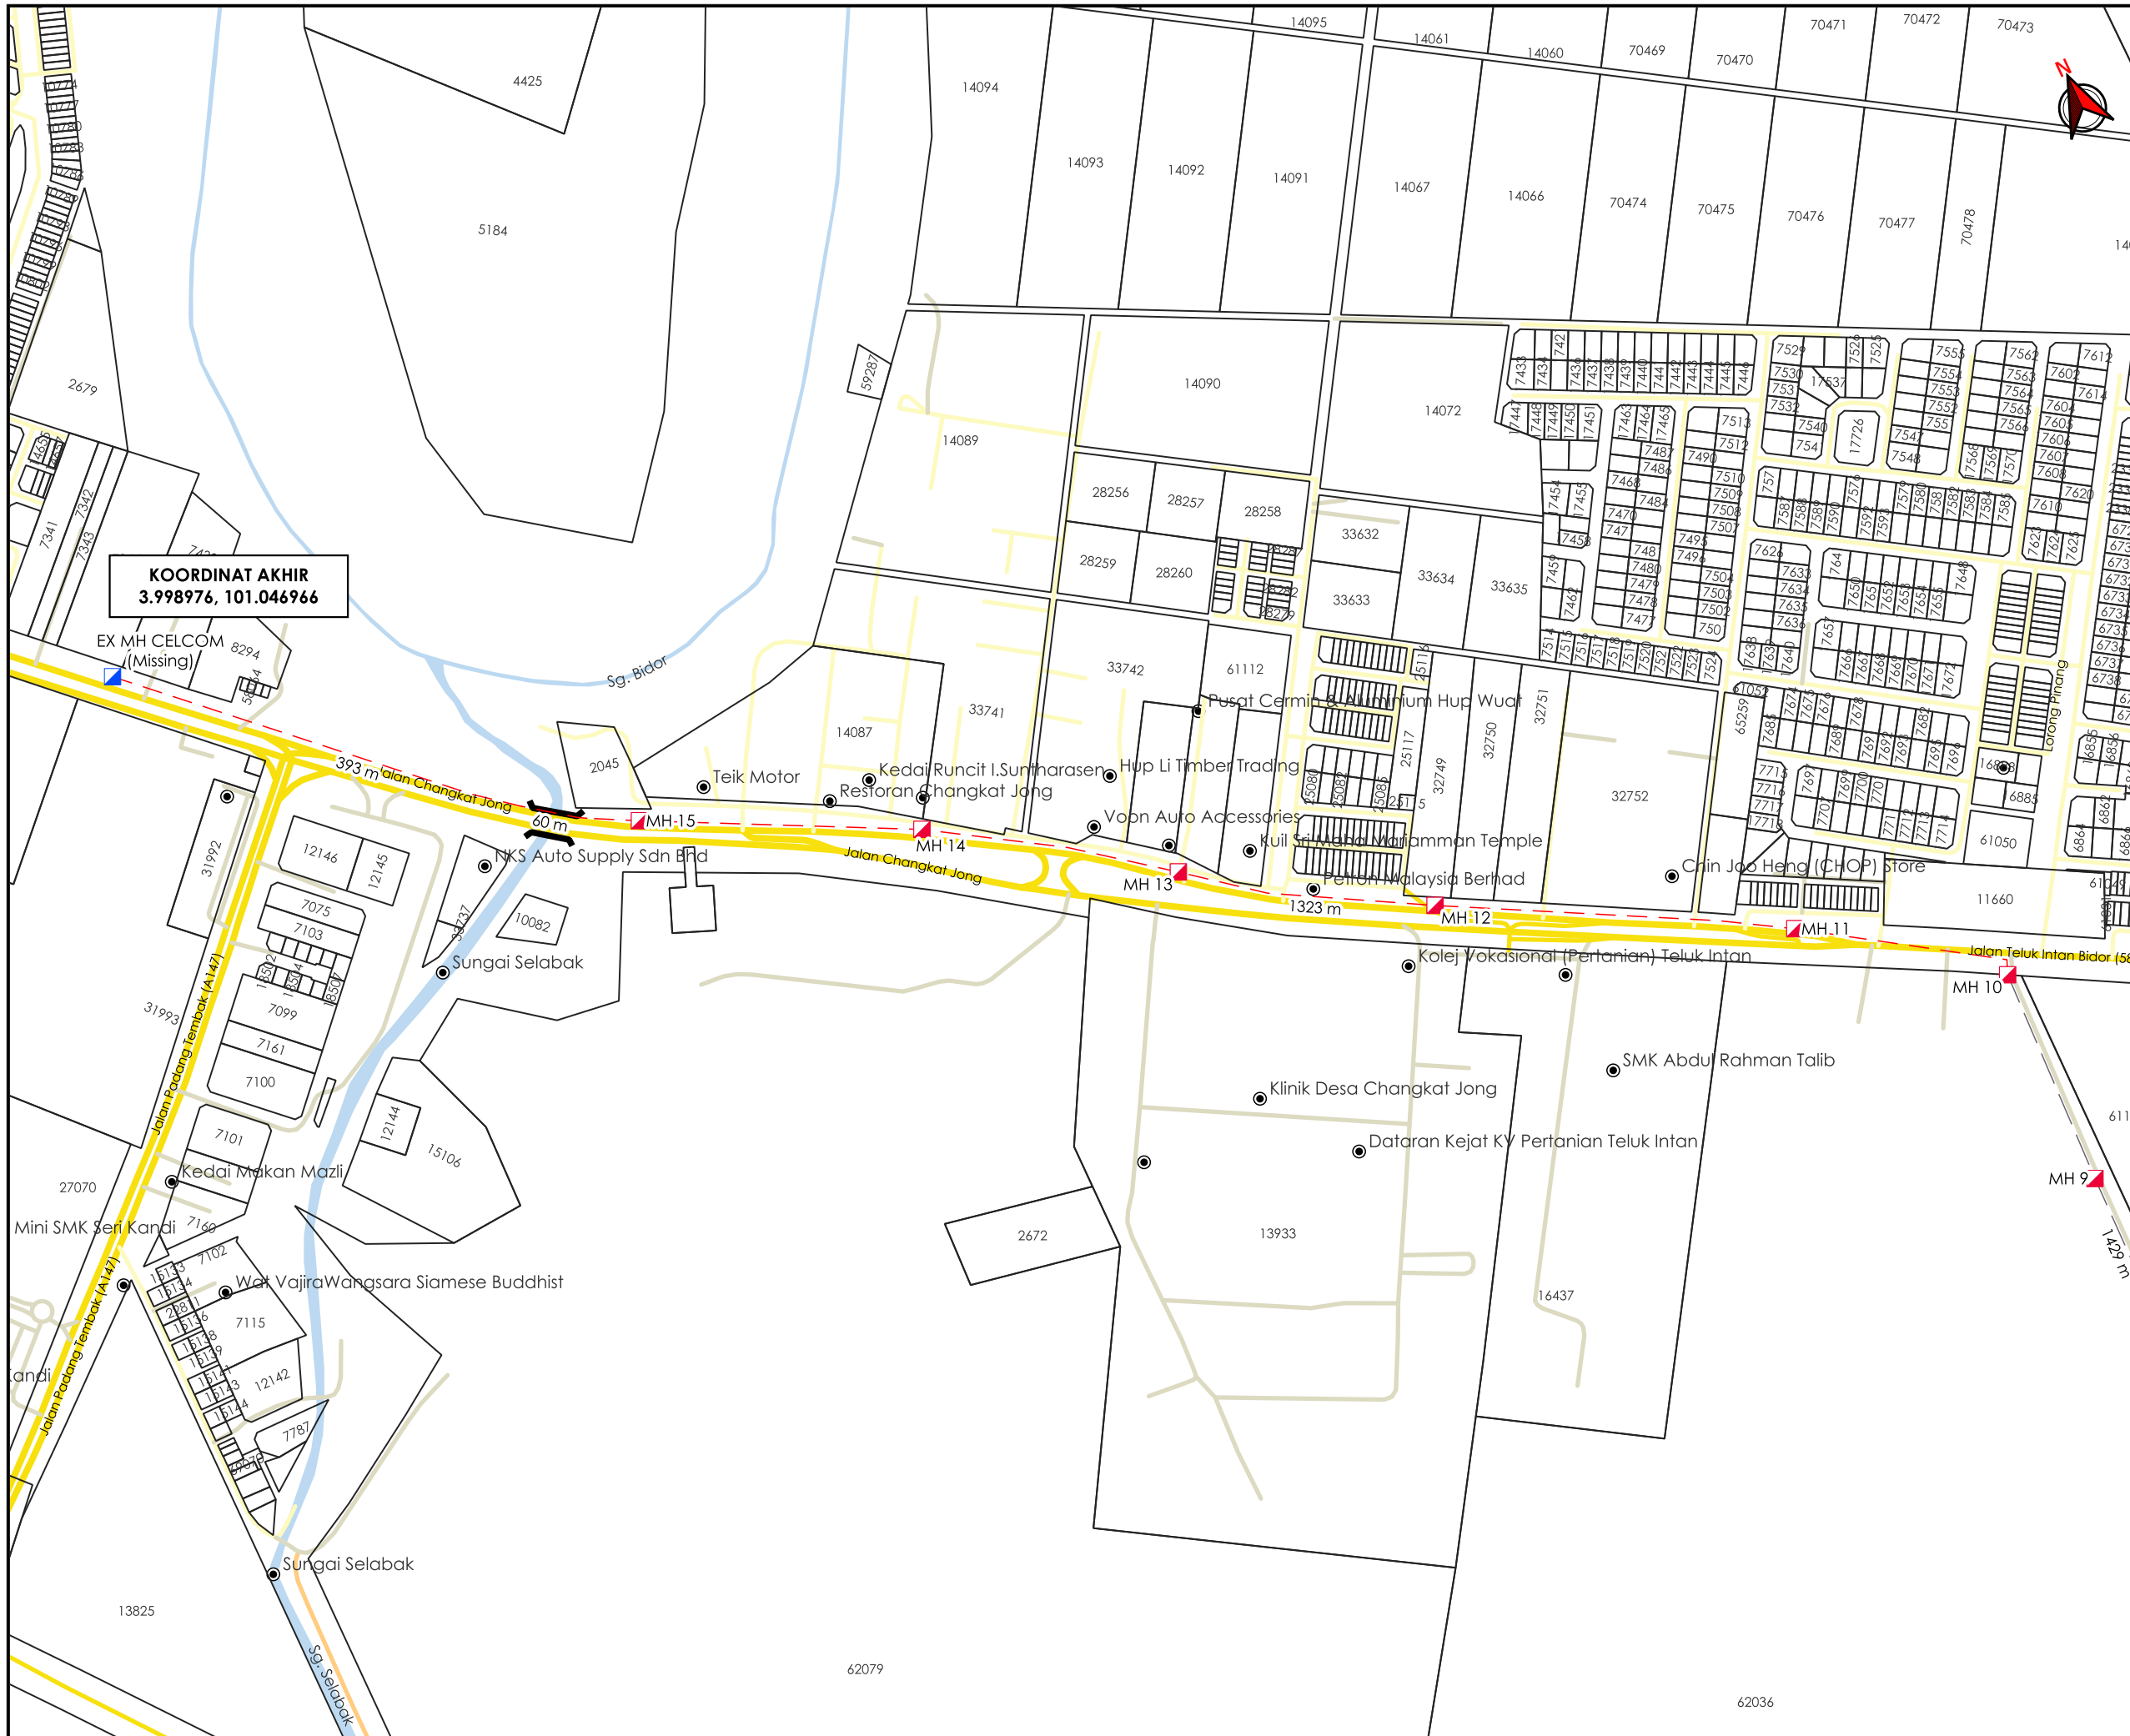

AGENSI PENYELARAS
KORIDOR UTILITI
DARUL RIDZUAN

TAJUK PERMOHONAN
PERMOHONAN BAGI MENDAPATKAN KEBENARAN IZIN LALU SERTA PERMIT UNTUK MENJALANKAN KERJA-KERJA PENGOREKAN DAN PENANAMAN KABEL FIBER OPTIK BAGI TETUAN CELCOM DIGI BERHAD. SITE ID : 22-0396BD KG SELABAK - DURIAN SEBATANG (JENDELA 2022)

1. **PETUNJUK**
2. JALAN JKR
   - JALAN PBT
   - JALAN PERSENDIRIAN
   - JALAN PEJABAT DAERAH
   - JAMBATAN
   - HORIZONTAL DIRECTIONAL DRILLING
   - JALAN TIDAK TERLIBAT
   - MANHOLE SEDIA ADA
   - MANHOLE CADANGAN

PIHAK BERKUASA MELULUS	
	JABATAN KERJA RAYA HILIR PERAK
	PEJABAT DAERAH DAN TANAH HILIR PERAK
	JABATAN PENGAIRAN DAN SALIRAN HILIR PERAK

JENIS PELAN	PELAN IZIN LALU
PELUKIS PELAN	ADIB FARHAN
TARIKH DIKELUARKAN	2025-10-14
MUKA SURAT	2/2
NO FAIL RUJUKAN	PINDAAN
KUDR/DIGI/A/07/25/0716	02

*PENGUKURAN BERDASARKAN JARAK SATELIT