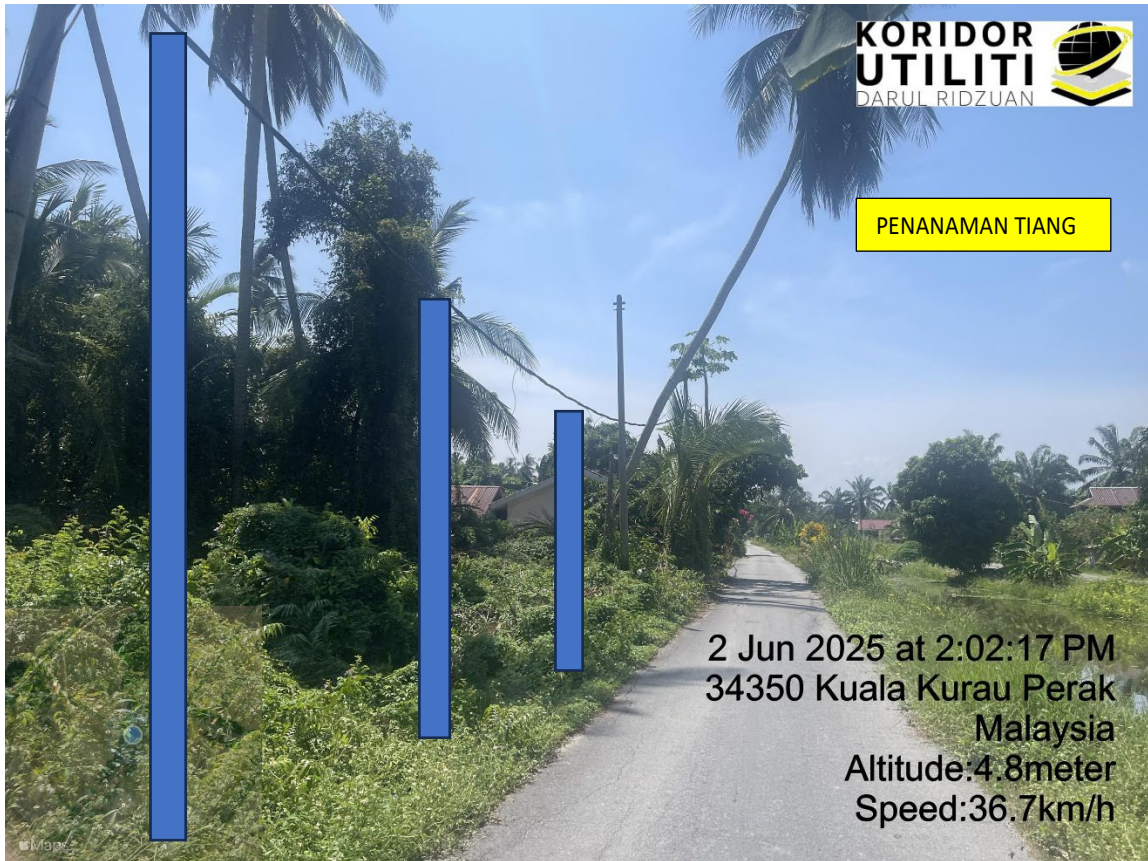

LOKASI DI JALAN KAMPUNG TELUK PIAL