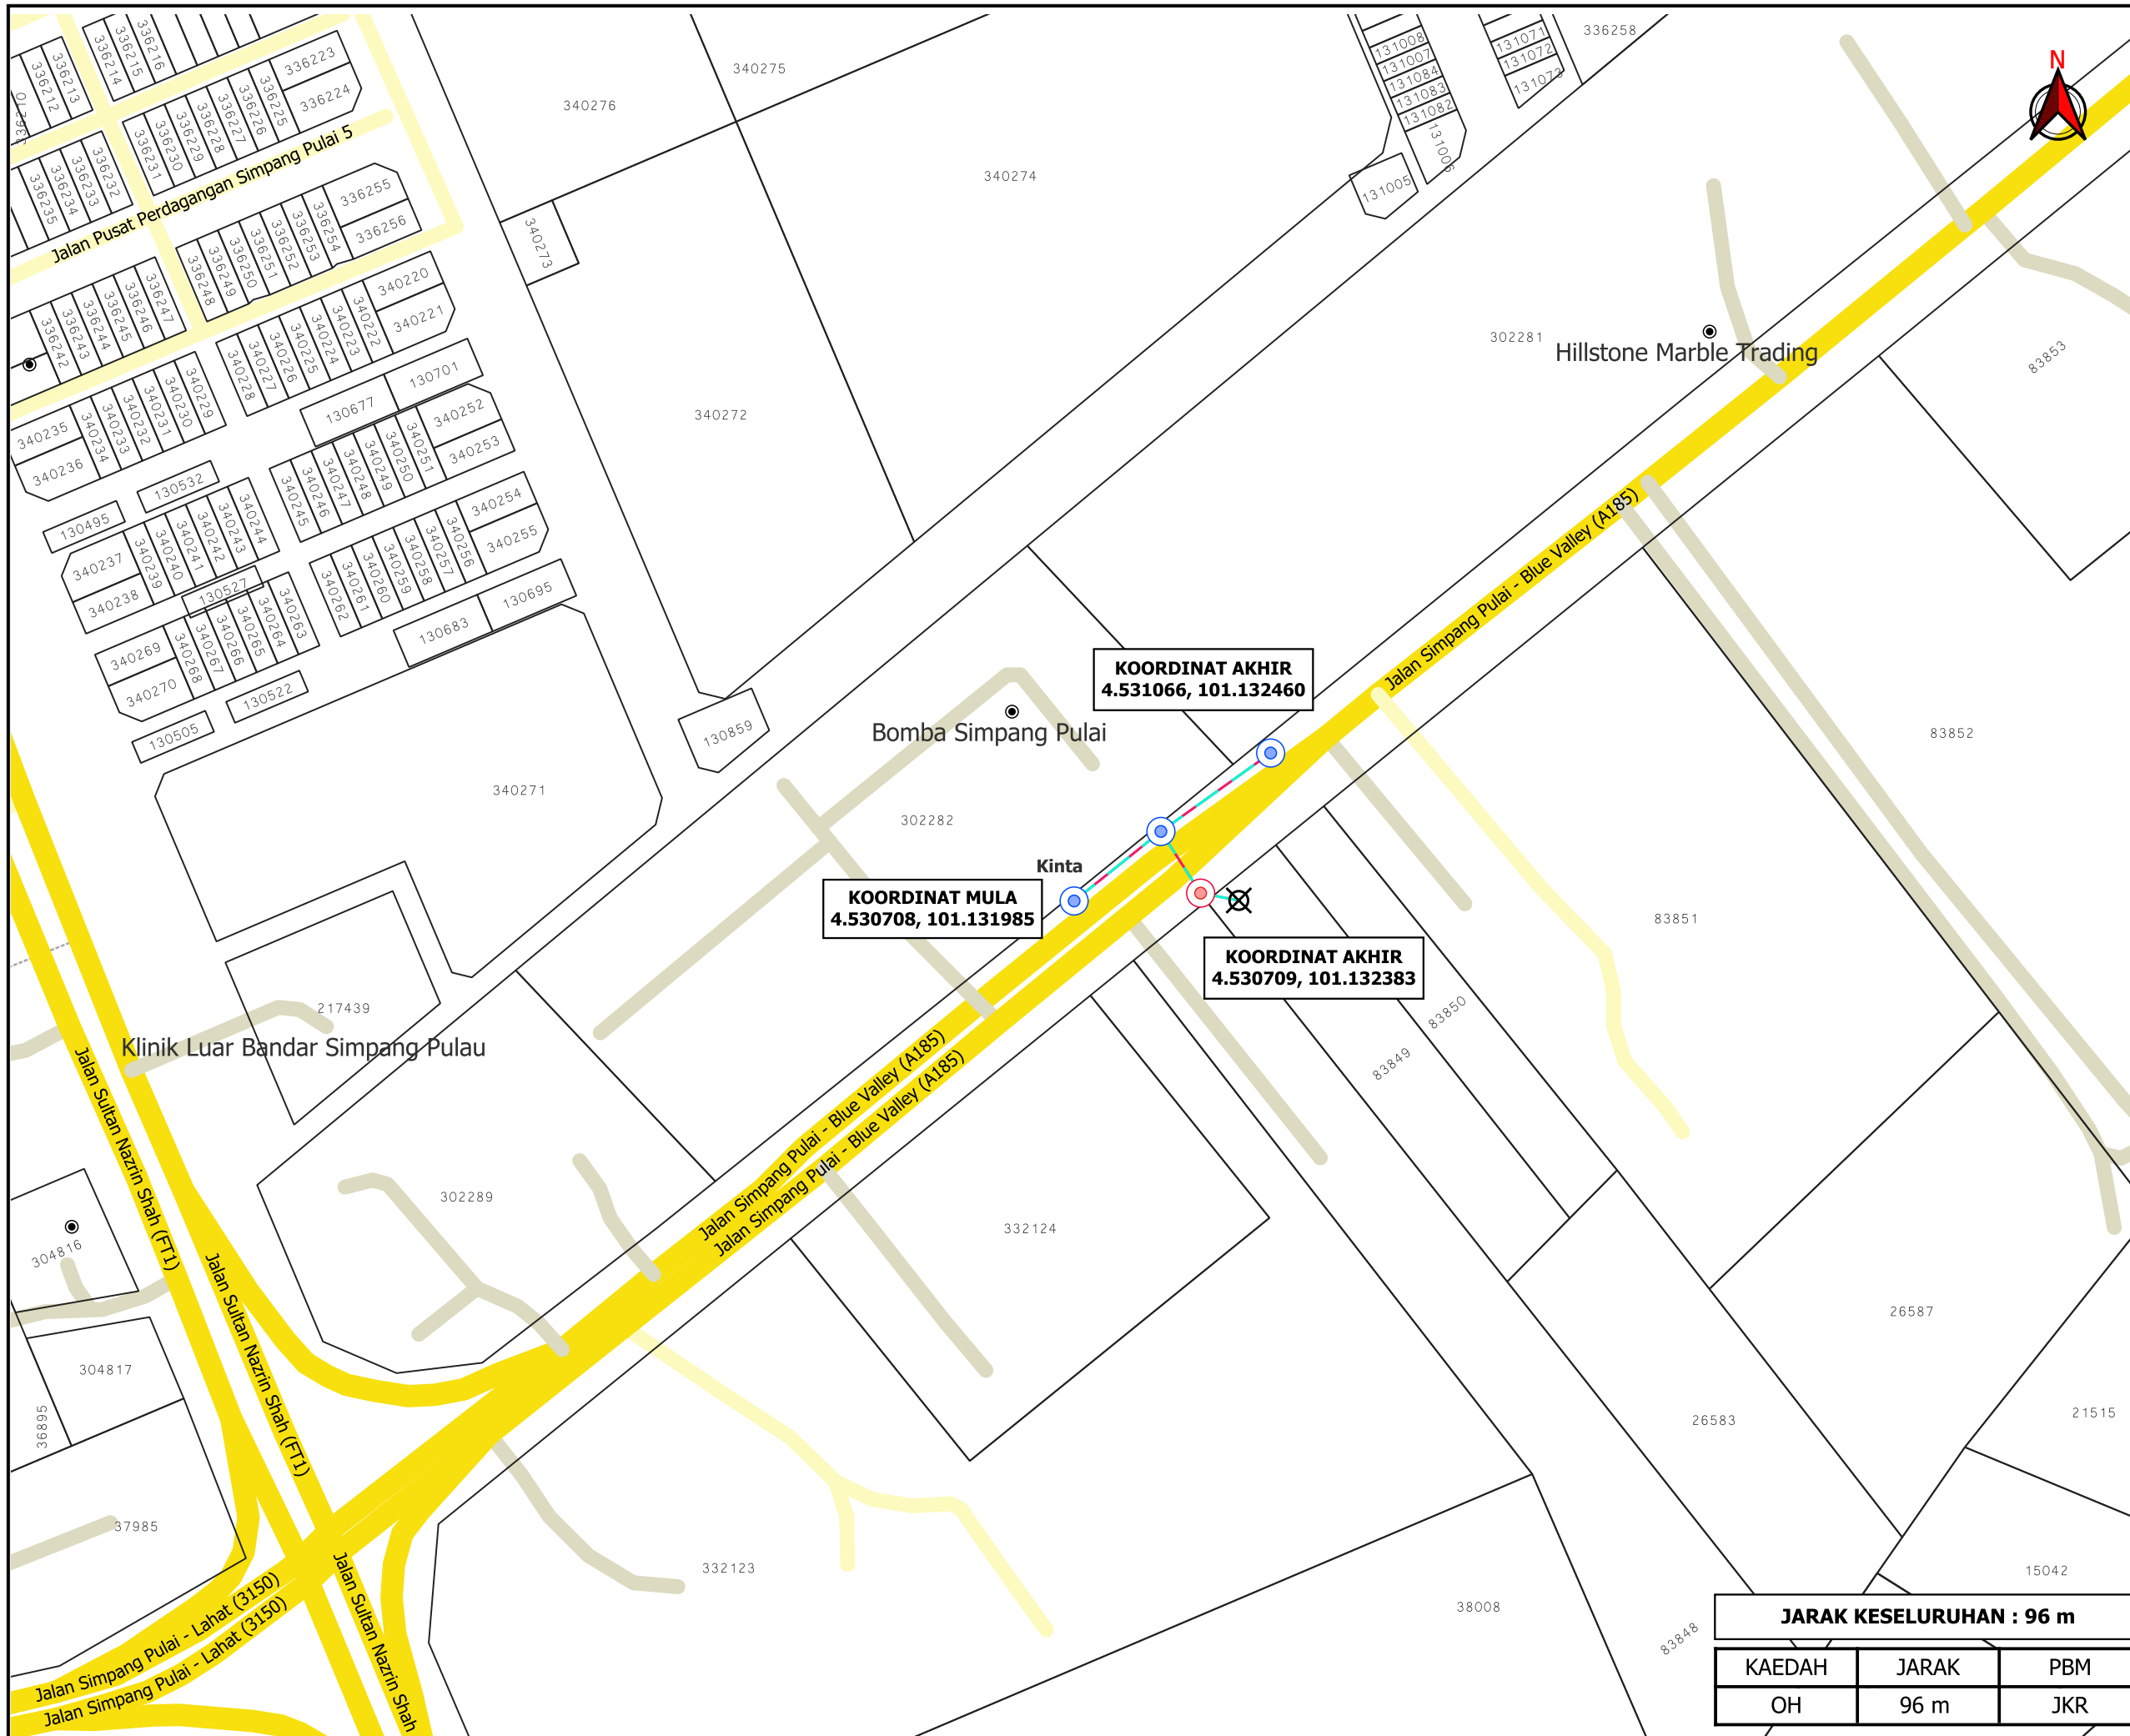

**KORIDOR  
UTILITI**  
DARUL RIDZUAN

**TENAGA  
NASIONAL**

**PERMOHONAN BEKALAN ELEKTRIK CADANGAN MEMBINA 1 UNIT  
RUMAH DI ALAMAT NO. LOT 83849B JALAN KERAMAT PULAI  
31300 KAMPUNG KEPAYANG IPOH PERAK DARUL RIDZUAN**

**PELAN IZIN LALU**

**NO FAIL RUJUKAN  
KUDR/TNBB/B/07/25/0699**

**TAJUK PERMOHONAN**  
 PERMOHONAN BEKALAN ELEKTRIK CADANGAN  
 MEMBINA 1 UNIT RUMAH DI ALAMAT NO. LOT  
 83849B JALAN KERAMAT PULAI 31300 KAMPUNG  
 KEPAYANG IPOH PERAK DARUL RIDZUAN

**PETUNJUK**

- JALAN JKR
- JALAN PBT
- JALAN PERSENDIRIAN
- OVERHEAD
- TIANG CADANGAN
- TIANG SEDIA ADA
- TITIK MULA AKHIR

PIHAK BERKUASA MELULUS

	<b>JABATAN KERJA RAYA KINTA</b>

PENYEDIA UTILITI

JENIS PELAN	PELAN IZIN LALU
PELUKIS PELAN	ADIB FARHAN
TARIKH DIKELUARKAN	2025-07-16
MUKA SURAT	1/1
NO FAIL RUJUKAN	PINDAAN
KUDR/TNBB/B/07/25/0699	<b>00</b>

<b>JARAK KESELURUHAN : 96 m</b>		
KAEDAH	JARAK	PBM
OH	96 m	JKR

**\*PENGUKURAN BERDASARKAN JARAK SATELIT**