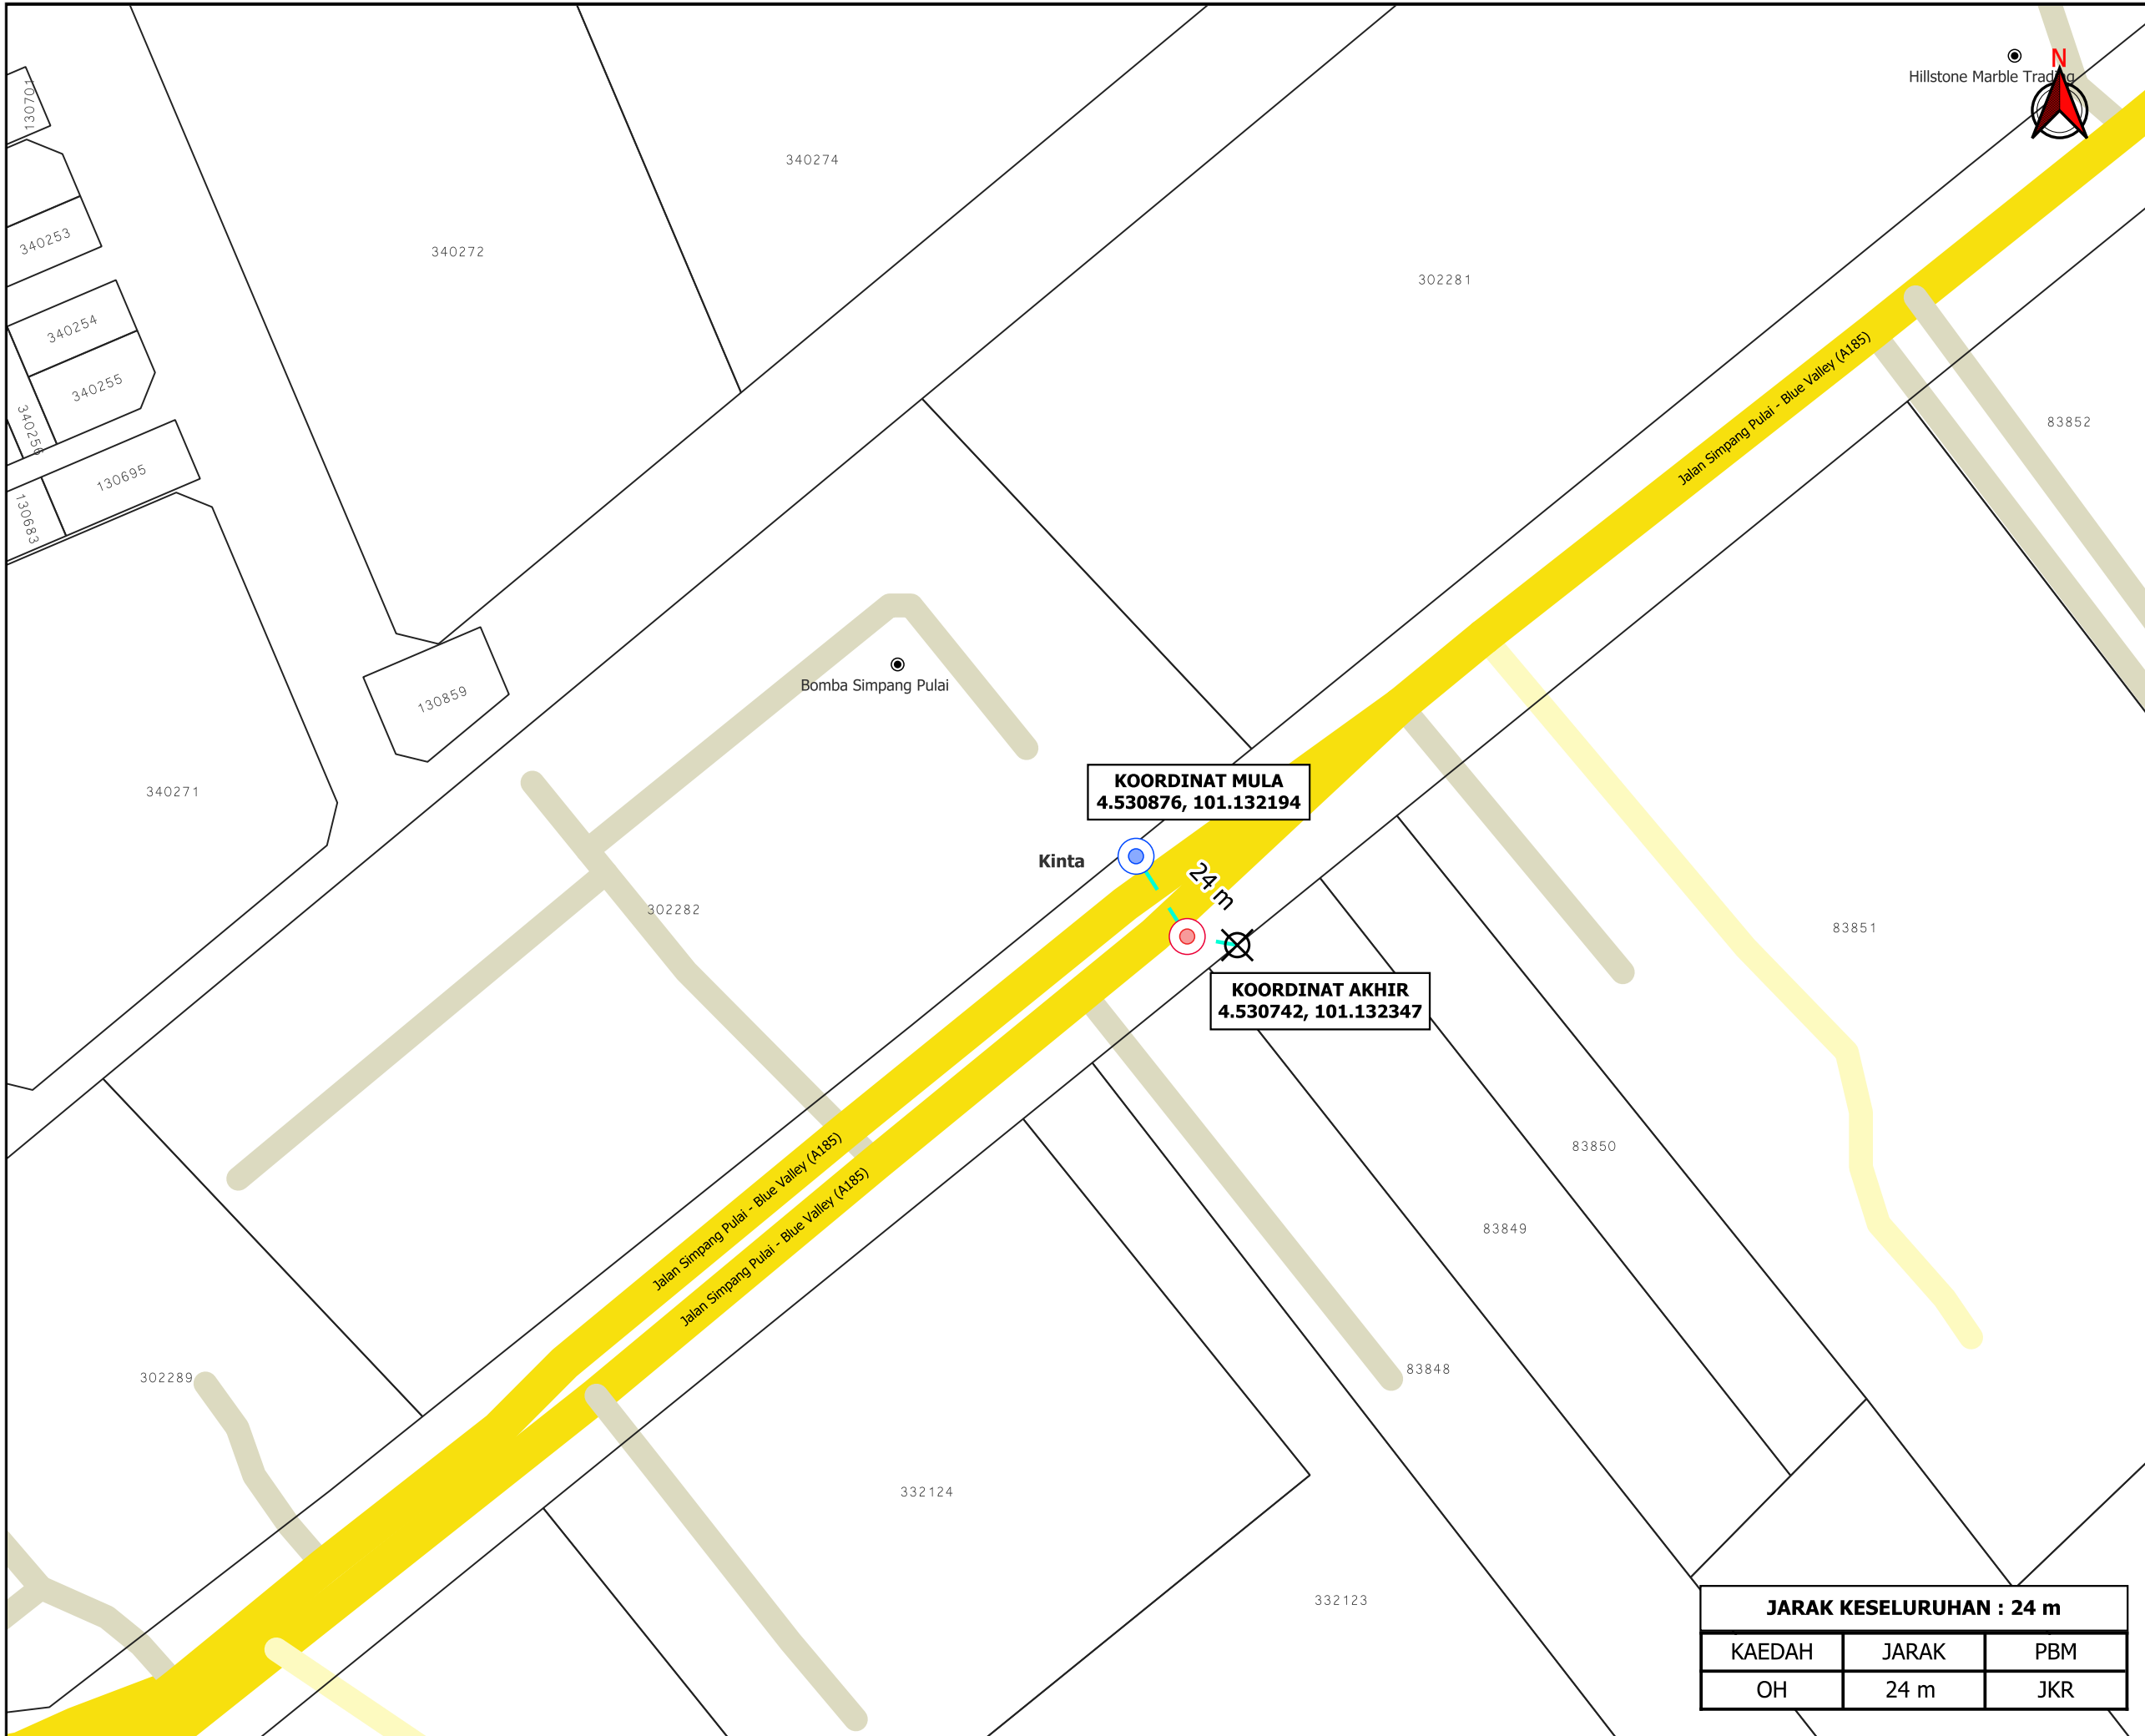

**KORIDOR
UTILITI**
DARUL RIDZUAN

**TENAGA
NASIONAL**

**PERMOHONAN BEKALAN ELEKTRIK CADANGAN MEMBINA 1 UNIT
RUMAH DI ALAMAT NO. LOT 83849B JALAN KERAMAT PULAI
31300 KAMPUNG KEPAYANG IPOH PERAK DARUL RIDZUAN**

**PELAN IZIN LALU
(PINDAAN 01)**

**NO FAIL RUJUKAN
KUDR/TNBB/B/07/25/0699**

TAJUK PERMOHONAN
 PERMOHONAN BEKALAN ELEKTRIK CADANGAN
 MEMBINA 1 UNIT RUMAH DI ALAMAT NO. LOT
 83849B JALAN KERAMAT PULAI 31300 KAMPUNG
 KEPAYANG IPOH PERAK DARUL RIDZUAN

PETUNJUK

- JALAN JKR
- JALAN PBT
- JALAN PERSENDIRIAN
- OVERHEAD
- TIANG CADANGAN
- TIANG SEDIA ADA
- TITIK MULA AKHIR

PIHAK BERKUASA MELULUS

	JABATAN KERJA RAYA KINTA

JENIS PELAN	PELAN IZIN LALU
PELUKIS PELAN	ADIB FARHAN
TARIKH DIKELUARKAN	2025-07-24
MUKA SURAT	1/1
NO FAIL RUJUKAN	PINDAAN
KUDR/TNBB/B/07/25/0699	01

JARAK KESELURUHAN : 24 m

KAEDAH	JARAK	PBM
OH	24 m	JKR

***PENGUKURAN BERDASARKAN JARAK SATELIT**