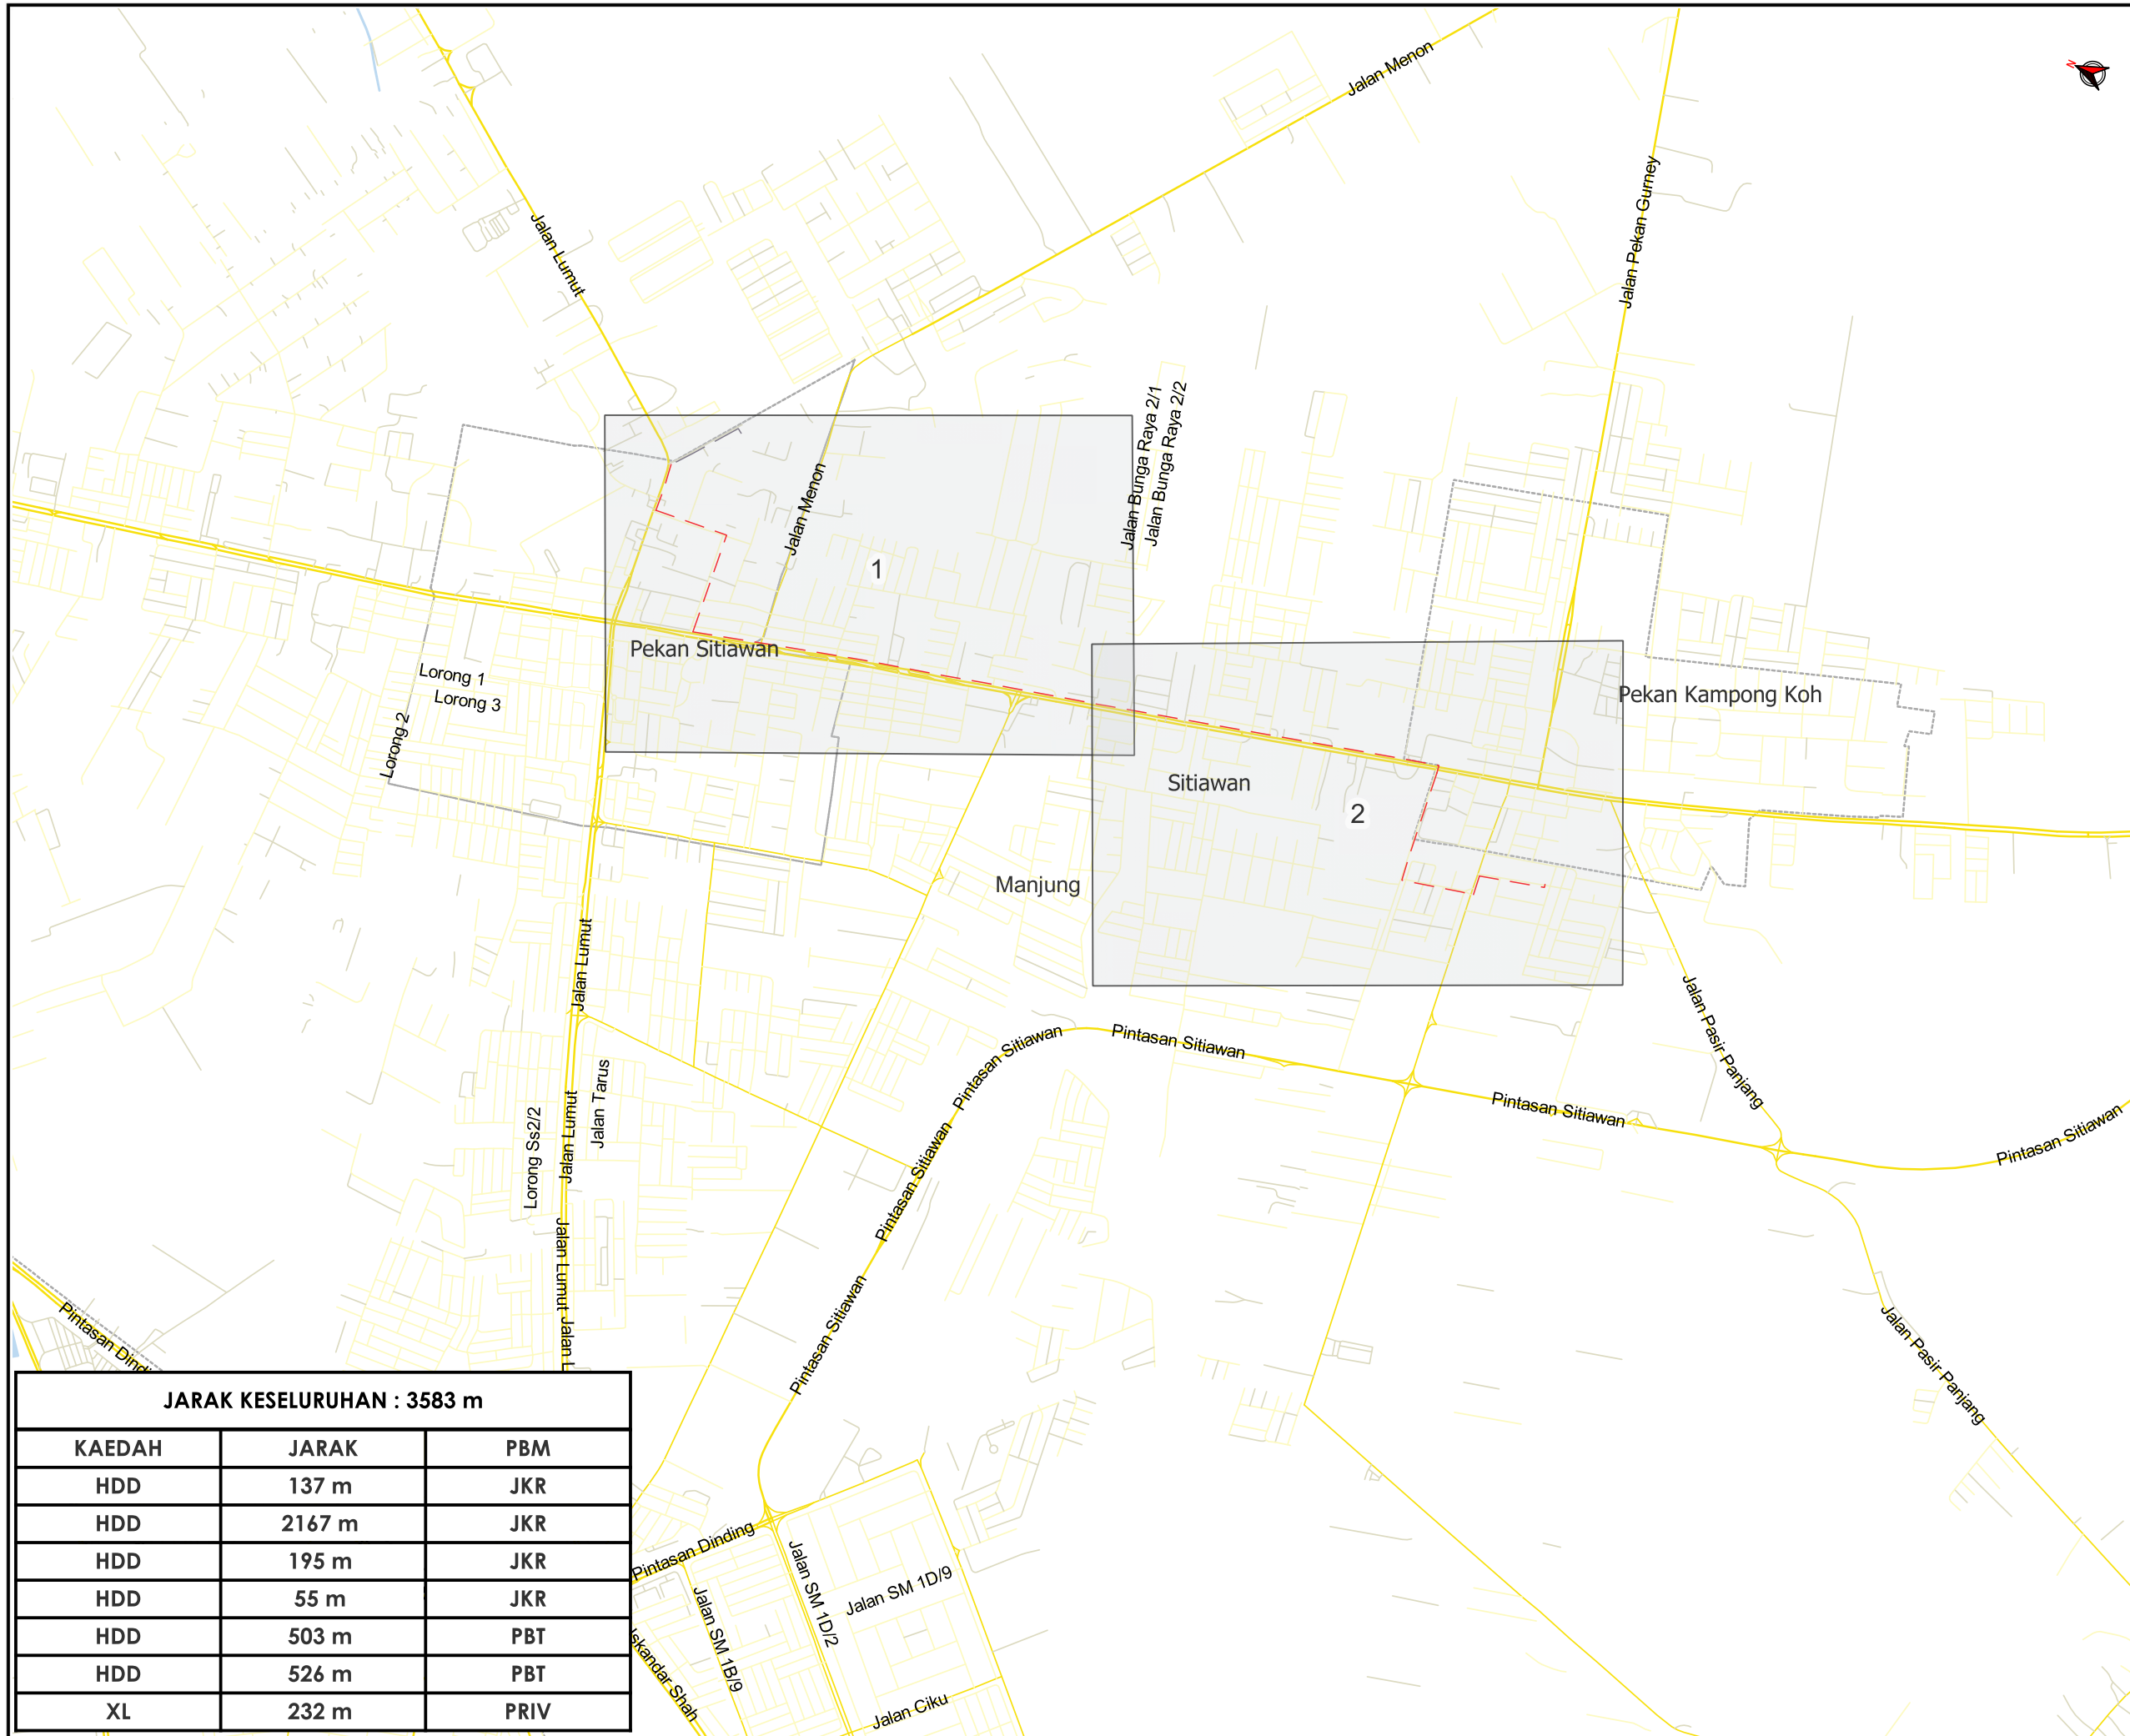

TAJUK PERMOHONAN
PERMOHONAN BAGI Mendapatkan Kebenaran Menjalankan Kerja MSVT - Suntikan Pembekal Baru XLPE 240 MMP Dari PPU Sitiawan Ke PE BAHUINIA 2 (D-SIT-S18-4239)

PETUNJUK

- JALAN LLM
- JALAN JKR
- JALAN PBT
- JALAN PERSENDIRIAN
- HORIZONTAL DIRECTIONAL DRILLING
- JALAN TIDAK TERLIBAT

PIHAK BERKUASA MELULUS

	JABATAN KERJA RAYA MANJUNG
	MAJLIS PERBANDARAN MANJUNG

PENYEDIA UTILITI

JENIS PELAN	PELAN IZIN LALU
PELUKIS PELAN	SYAHMIZA SUHAILA
TARIKH DIKELUARKAN	2025-04-11
MUKA SURAT	0/2
NO FAIL RUJUKAN	PINDAAN
KUDR/TNBS/A/03/25/0274	00

JARAK KESELURUHAN : 3583 m

KAEDAH	JARAK	PBM
HDD	137 m	JKR
HDD	2167 m	JKR
HDD	195 m	JKR
HDD	55 m	JKR
HDD	503 m	PBT
HDD	526 m	PBT
XL	232 m	PRIV

*PENGUKURAN BERDASARKAN JARAK SATELIT