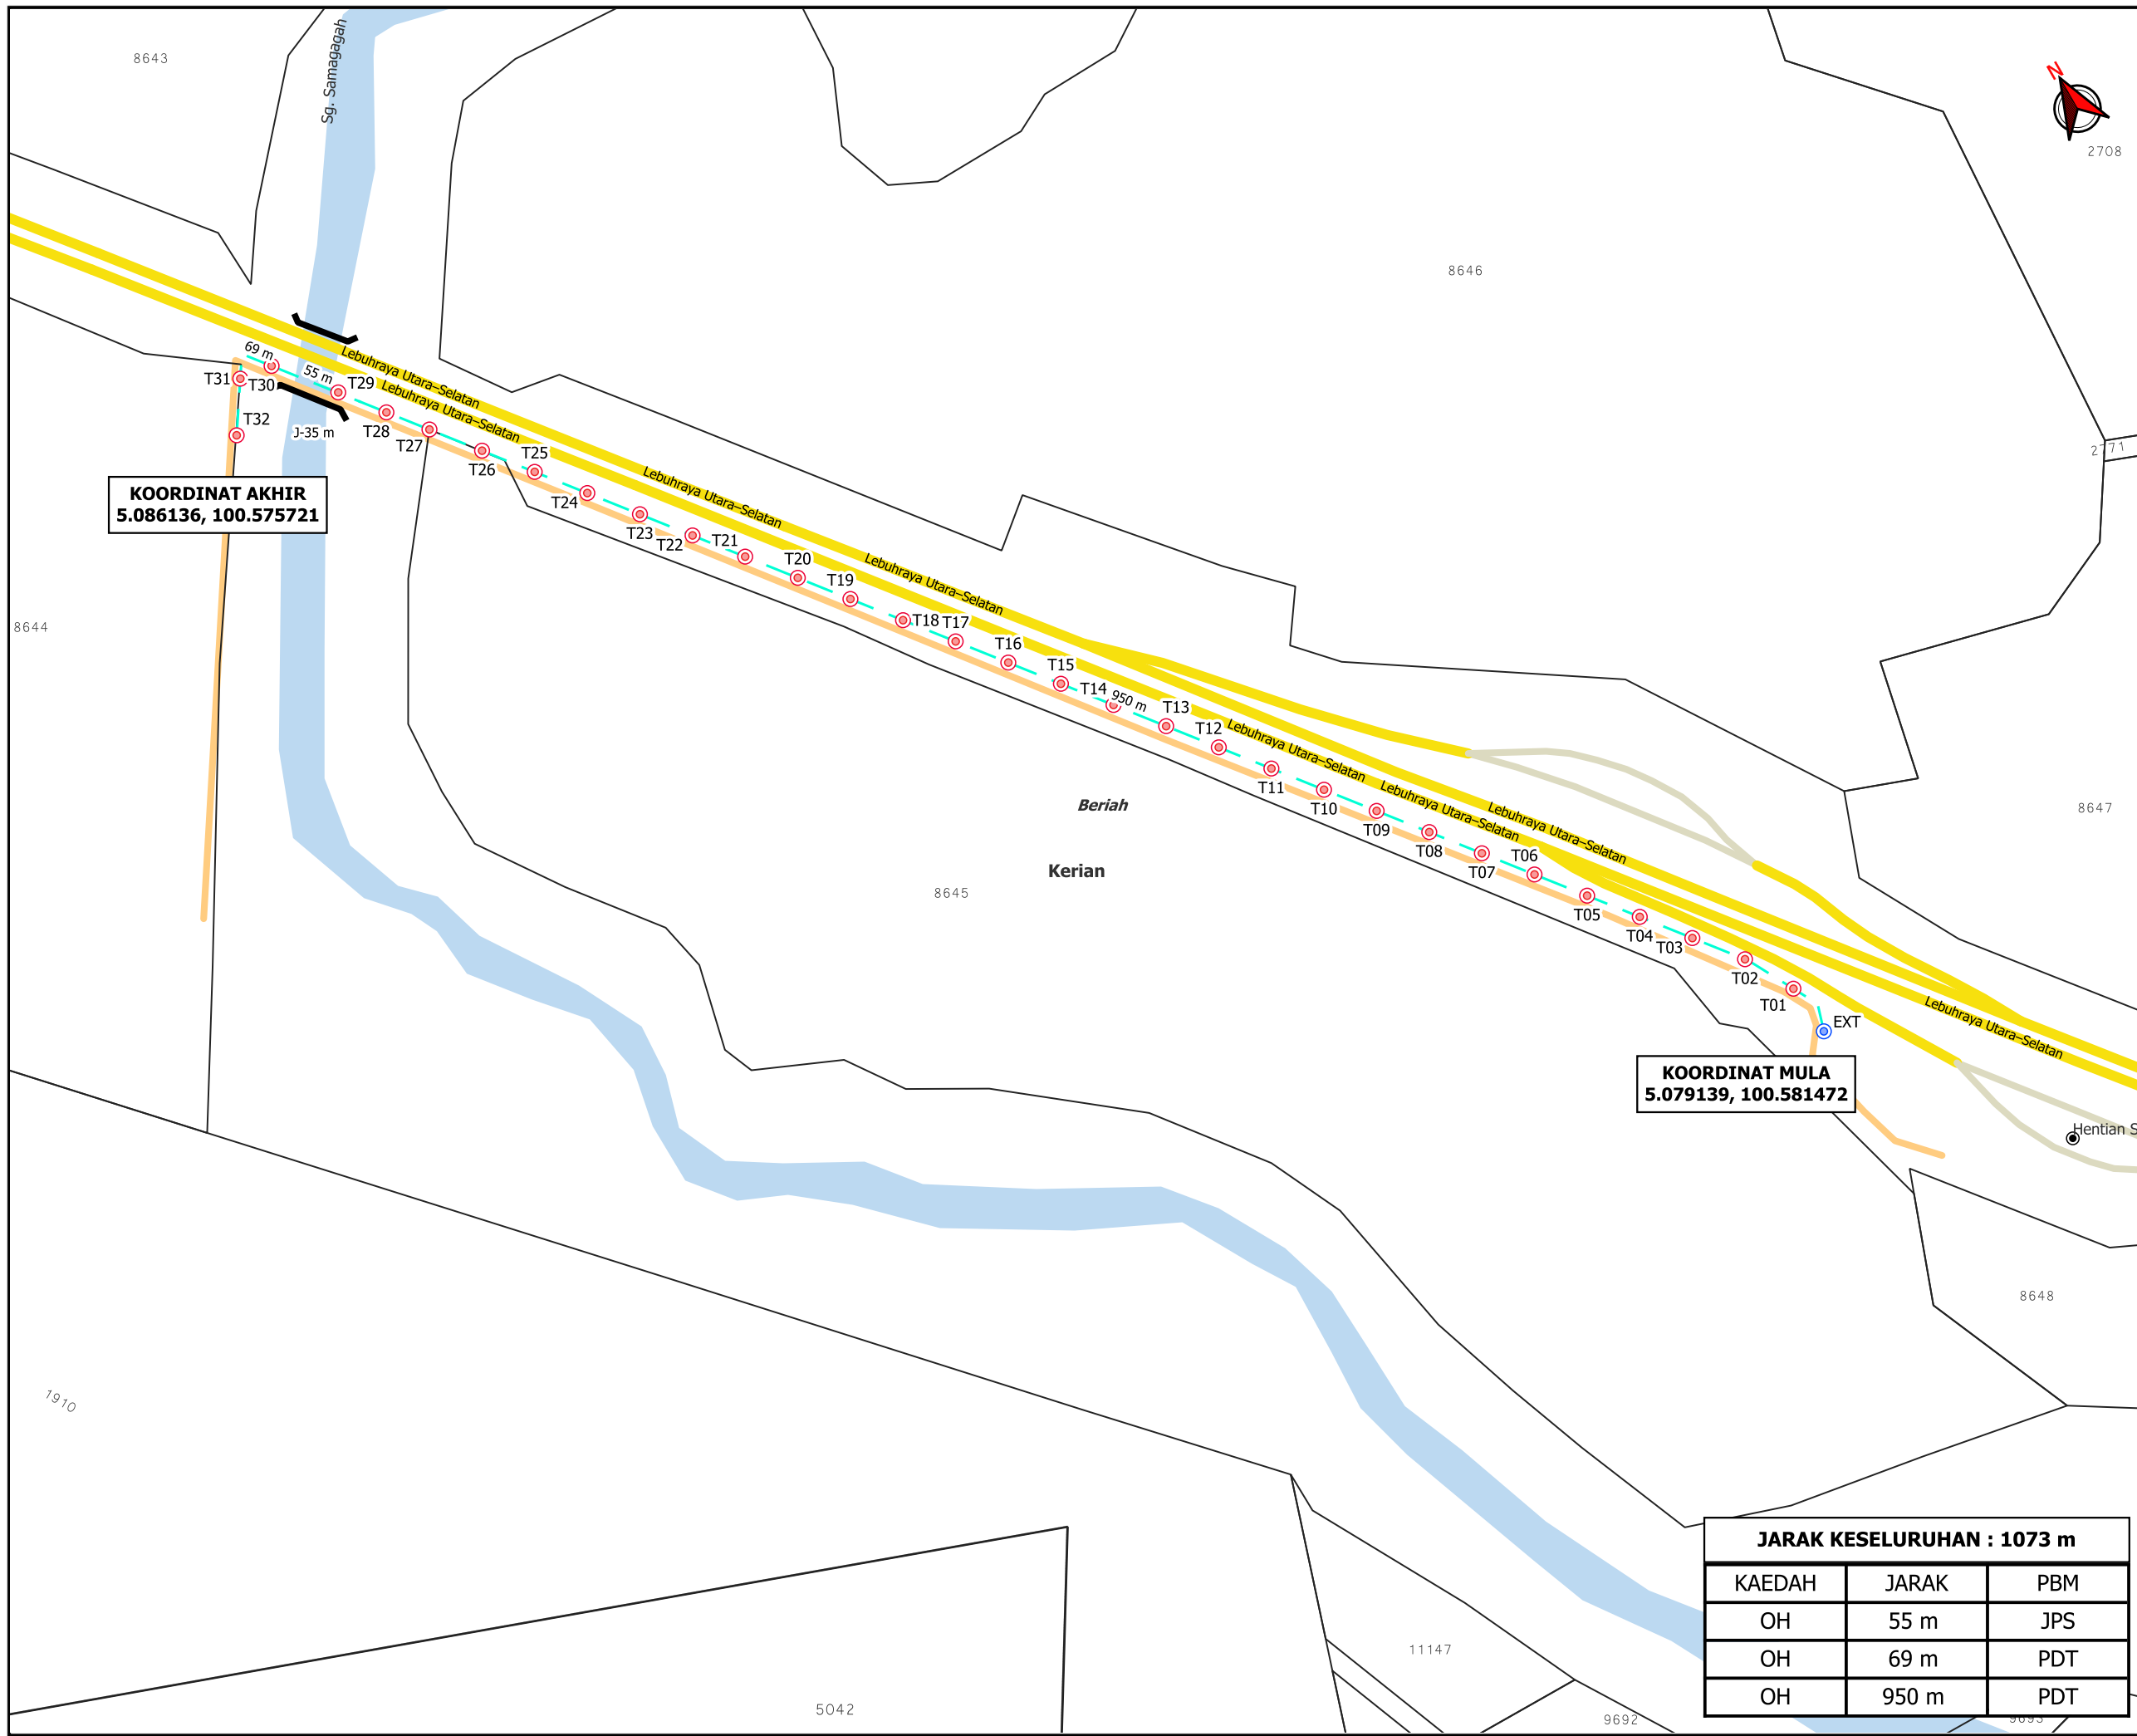

**KORIDOR  
UTILITI**  
DARUL RIDZUAN

**TENAGA  
NASIONAL**

**BEKALAN ELEKTRIK BARU KE PAM AIR, EW 027, LOT 2178,  
LEBUHRAYA ALOR PONGSU (KM179.9) 34310 BAGAN SERAI,  
PERAK.**

**PELAN IZIN LALU**

**NO FAIL RUJUKAN  
KUDR/TNBB/A/08/25/0774**

**KOORDINAT AKHIR**  
5.086136, 100.575721

**KOORDINAT MULA**  
5.079139, 100.581472

**JARAK KESELURUHAN : 1073 m**

KAEDAH	JARAK	PBM
OH	55 m	JPS
OH	69 m	PDT
OH	950 m	PDT

**TAJUK PERMOHONAN**  
BEKALAN ELEKTRIK BARU KE PAM AIR, EW 027, LOT 2178, LEBUHRAYA ALOR PONGSU (KM179.9) 34310 BAGAN SERAI, PERAK.

- PETUNJUK**
- JALAN JKR
  - JALAN PERSENDIRIAN
  - JALAN PEJABAT DAERAH
  - JAMBATAN
  - OVERHEAD
  - TIANG CADANGAN
  - TIANG SEDIA ADA

**PIHAK BERKUASA MELULUS**

	<b>PEJABAT DAERAH DAN TANAH KERIAN</b>
	<b>JABATAN PENGAIRAN DAN SALIRAN KERIAN</b>

**PENYEDIA UTILITI**

JENIS PELAN	PELAN IZIN LALU
PELUKIS PELAN	ADIB FARHAN
TARIKH DIKELUARKAN	2025-08-20
MUKA SURAT	1/1
NO FAIL RUJUKAN	PINDAAN
KUDR/TNBB/A/08/25/0774	<b>00</b>

**\*PENGUKURAN BERDASARKAN JARAK SATELIT**