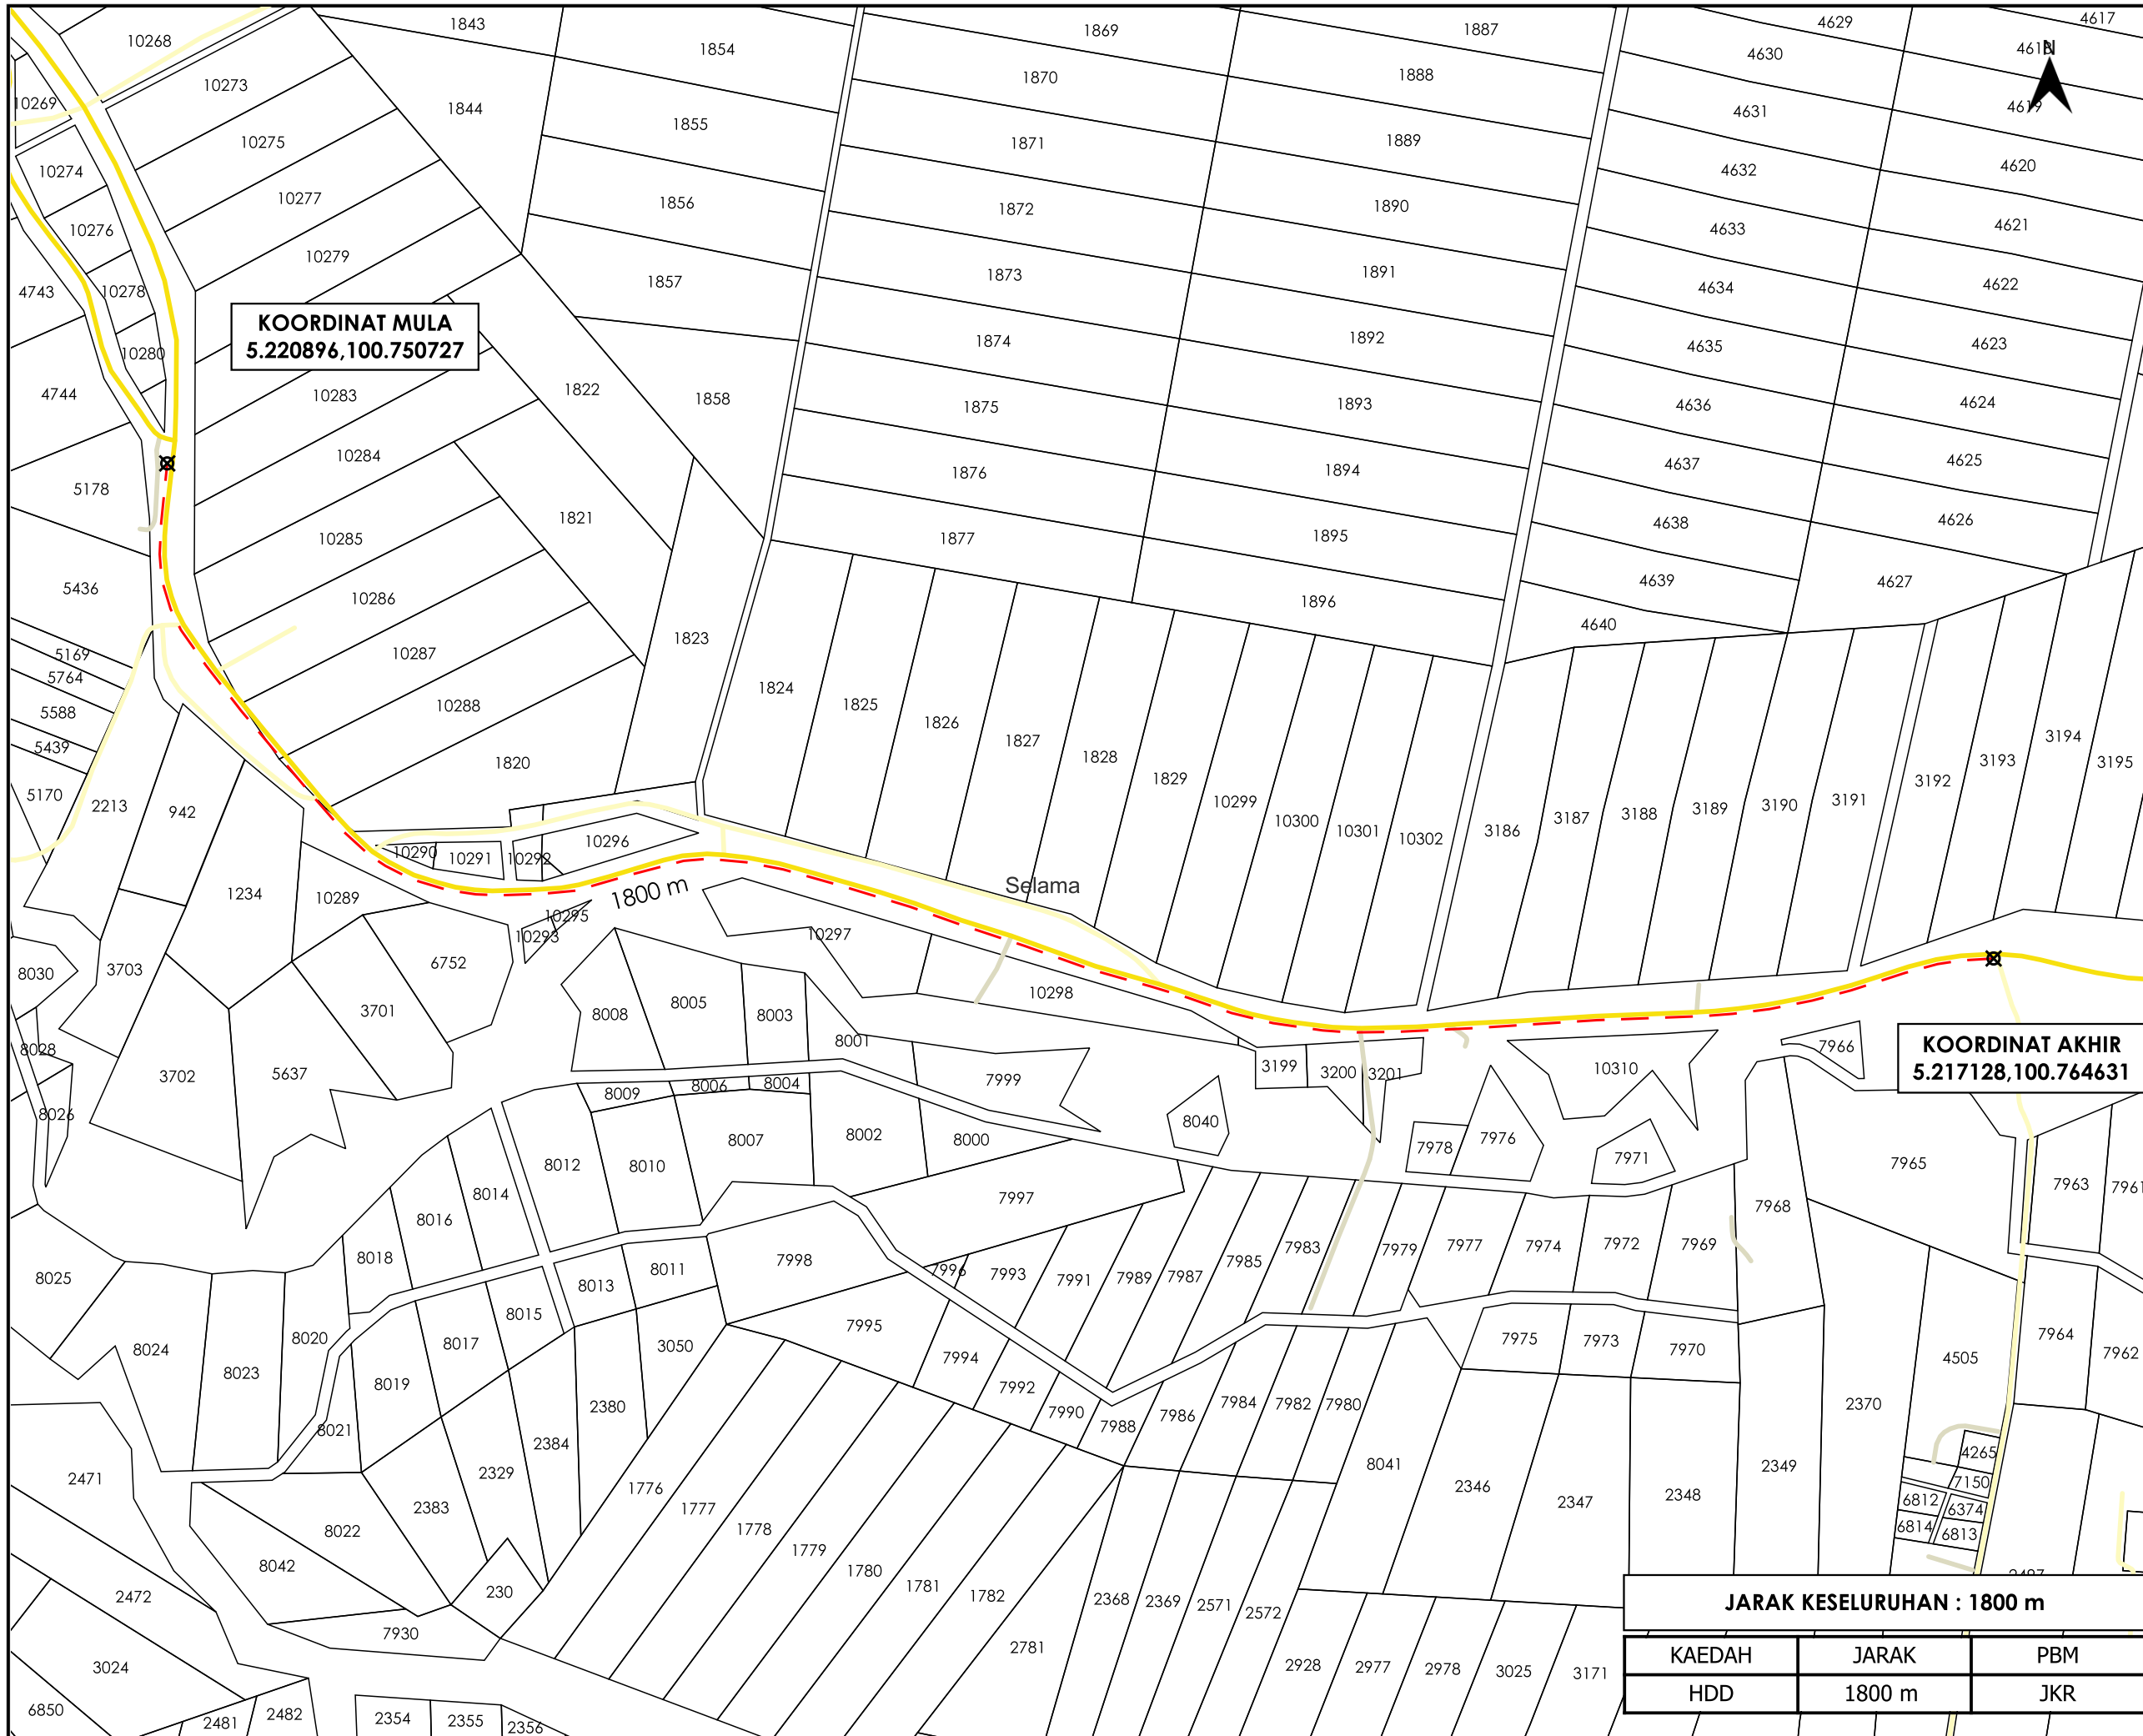

**KORIDOR
UTILITI**
DARUL RIDZUAN

**TENAGA
NASIONAL**

**MSVT (D-TPG-S25-4546) MSVT MENUKAR KABEL TALIAN ATAS
VOLTAN TINGGI 11KV ABC BERSAIZ 70MMP KEPADA KABEL
BAWAH TANAH XLPE 3C 240MMP DARI PE SG. KUNING KE PE
ULU MENGGUANG 1, TAIPING**

PELAN IZIN LALU

**NO FAIL RUJUKAN
KUDR/TNBS/A/05/25/0437**

KOORDINAT MULA
5.220896,100.750727

KOORDINAT AKHIR
5.217128,100.764631

1800 m

TAJUK PERMOHONAN
MSVT (D-TPG-S25-4546) MSVT MENUKAR KABEL TALIAN ATAS VOLTAN TINGGI 11KV ABC BERSAIZ 70MMP KEPADA KABEL BAWAH TANAH XLPE 3C 240MMP DARI PE SG. KUNING KE PE ULU MENGUANG 1, TAIPING

- PETUNJUK**
- JALAN JKR
 - JALAN PBT
 - JALAN PERSENDIRIAN
 - - - HORIZONTAL DIRECTIONAL DRILLING
 - X TITIK MULA AKHIR

PIHAK BERKUASA MELULUS
 JKR LARUT MATANG & SELAMA

PENYEDIA UTILITI
 TENAGA NASIONAL

*PENGUKURAN BERDASARKAN JARAK SATELIT