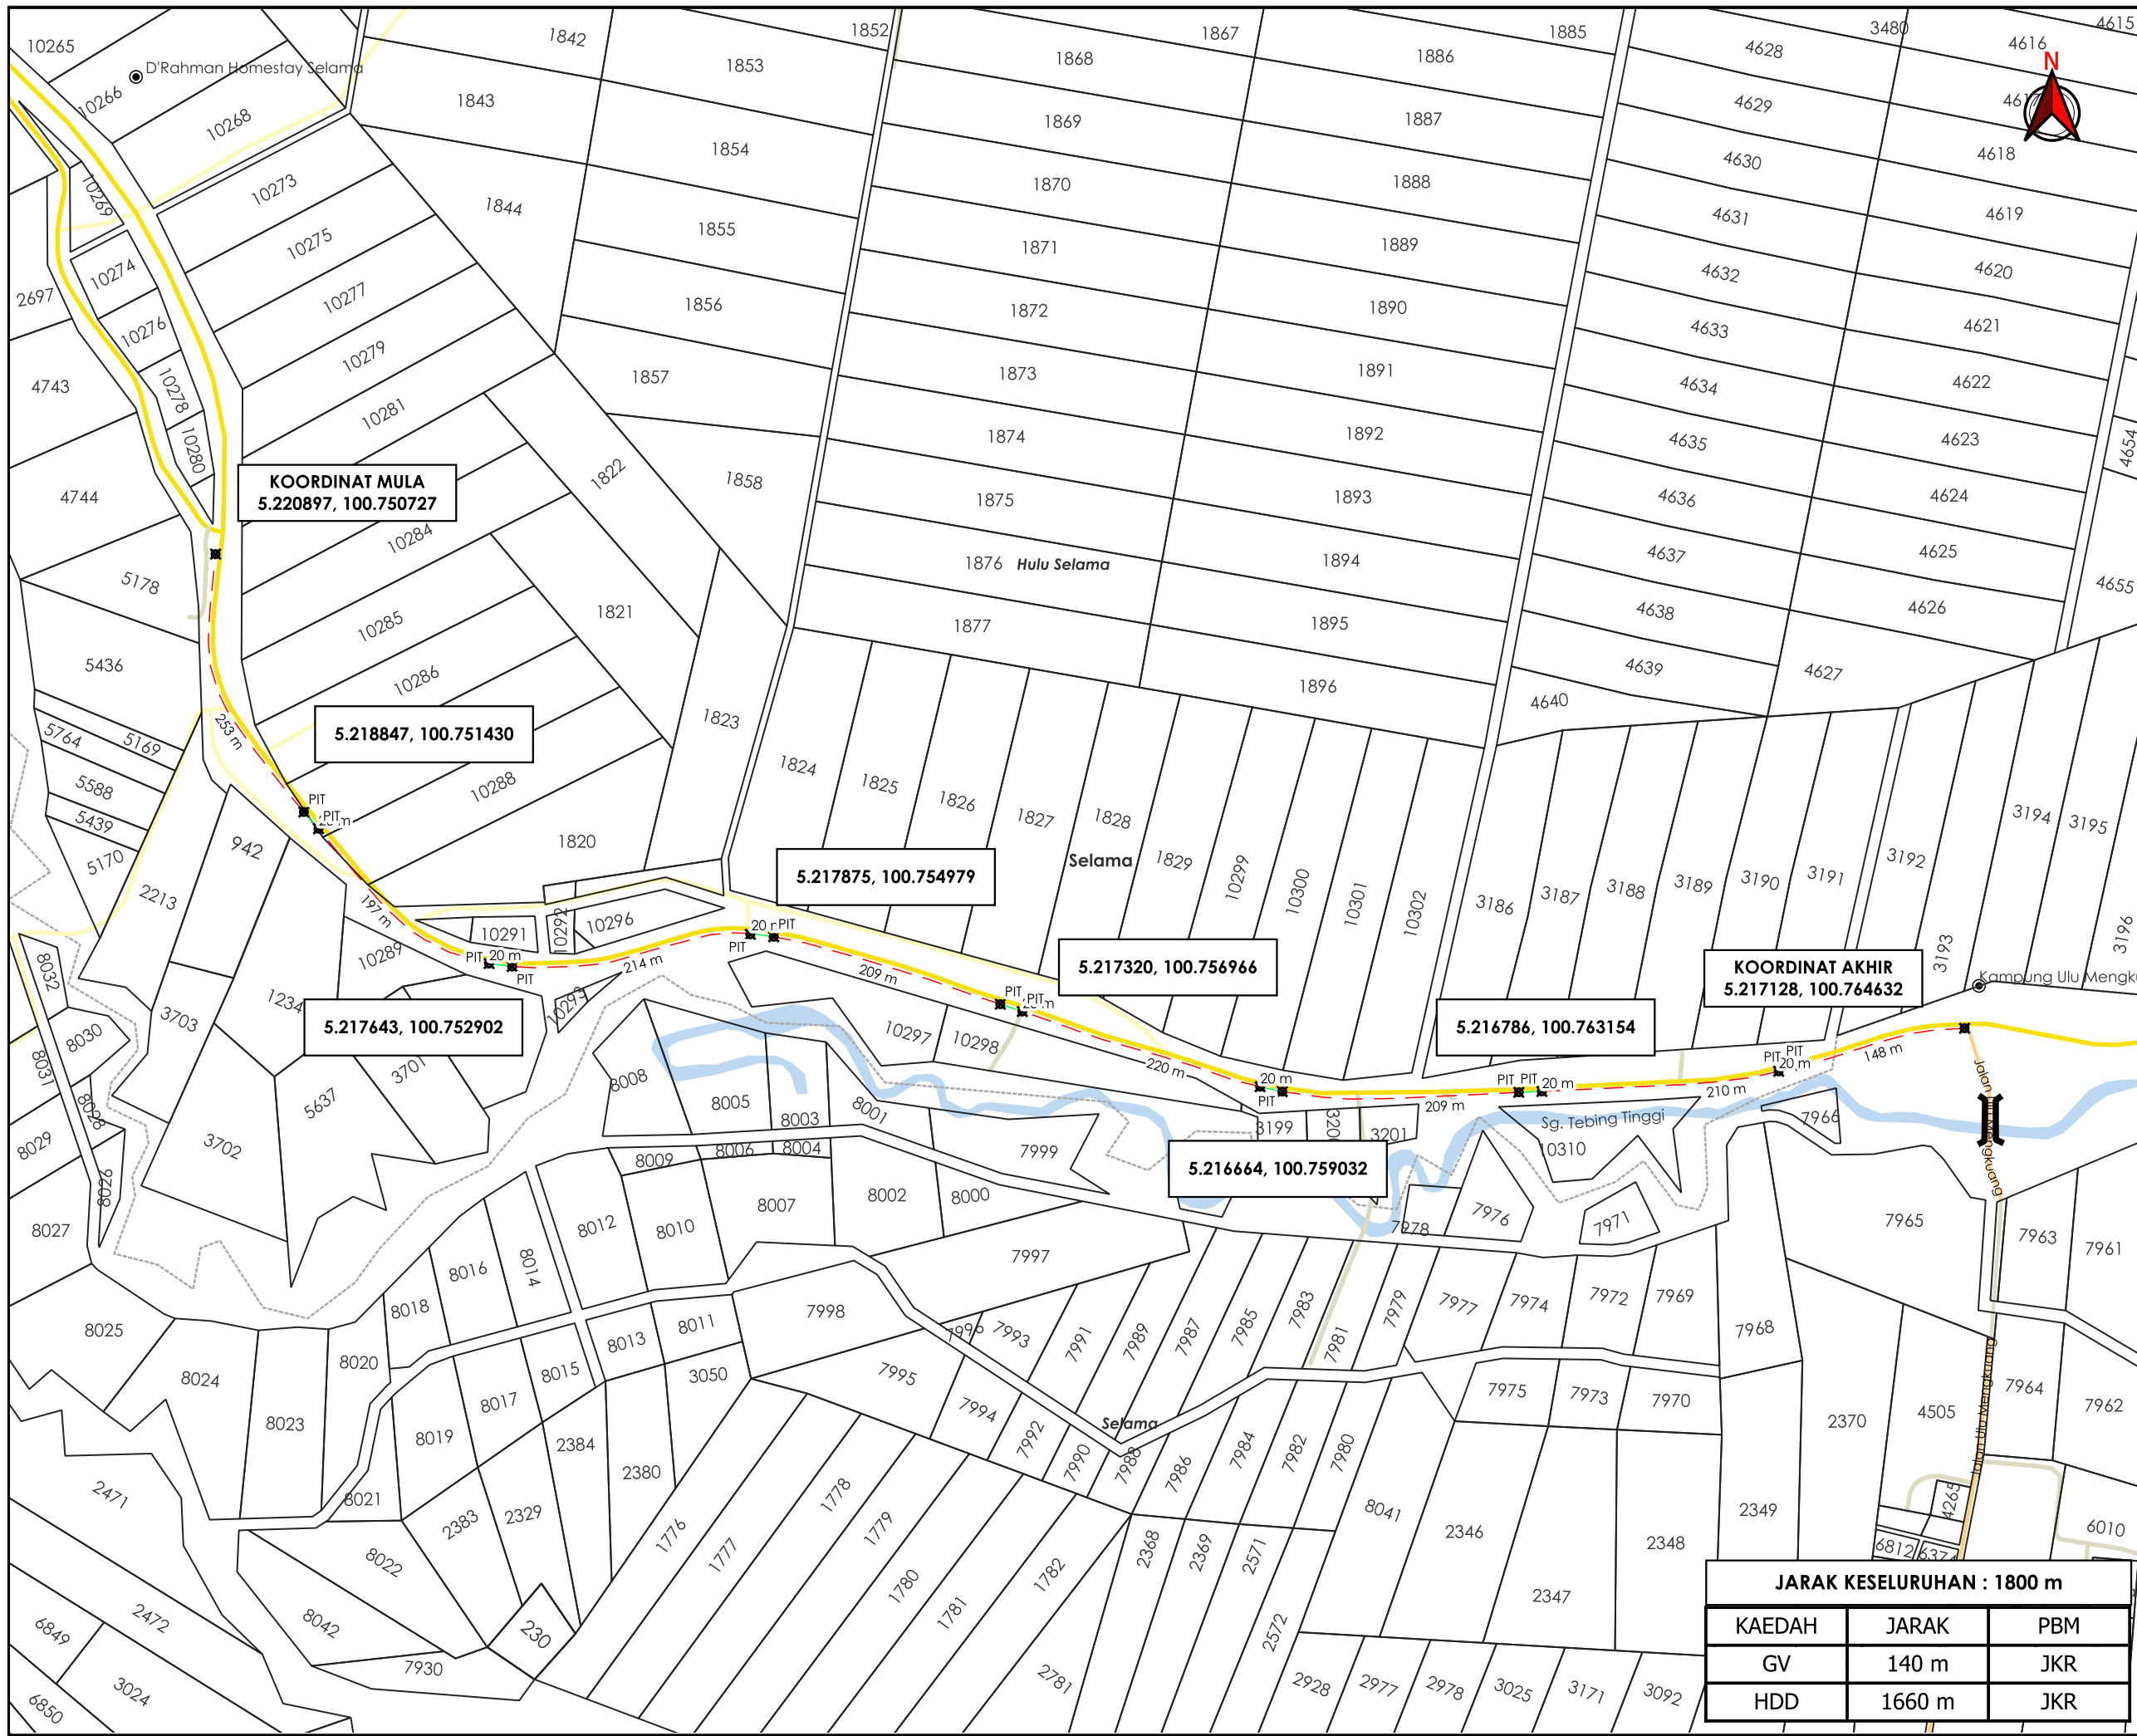

**KORIDOR
UTILITI**
DARUL RIDZUAN

**TENAGA
NASIONAL**

**MSVT (D-TPG-S25-4546) MSVT MENUKAR KABEL TALIAN ATAS VOLTAN
TINGGI 11KV ABC BERSAIZ 70MMP KEPADA KABEL BAWAH TANAH
XLPE 3C 240MMP DARI PE SG. KUNING KE PE ULU MENGGUANG 1,
TAIPING**

**PELAN IZIN LALU
(PINDAAN 01)**

**NO FAIL RUJUKAN
KUDR/TNBS/A/05/25/0437**

TAJUK PERMOHONAN
 MSVT (D-TPG-S25-4546) MSVT MENUKAR KABEL TALIAN ATAS VOLTAN TINGGI 11KV ABC BERSAIZ 70MMP KEPADA KABEL BAWAH TANAH XLPE 3C 240MMP DARI PE SG. KUNING KE PE ULU MENGUANG 1, TAIPING

- PETUNJUK**
- JALAN JKR
 - JALAN PBT
 - JALAN PERSENDIRIAN
 - JALAN PEJABAT DAERAH
 - JAMBATAN
 - GRASS VERGE
 - HORIZONTAL DIRECTIONAL DRILLING
 - ⊗ TITIK MULA AKHIR

PIHAK BERKUASA MELULUS
JABATAN KERJA RAYA LARUT MATANG & SELAMA

*PENGUKURAN BERDASARKAN JARAK SATELIT