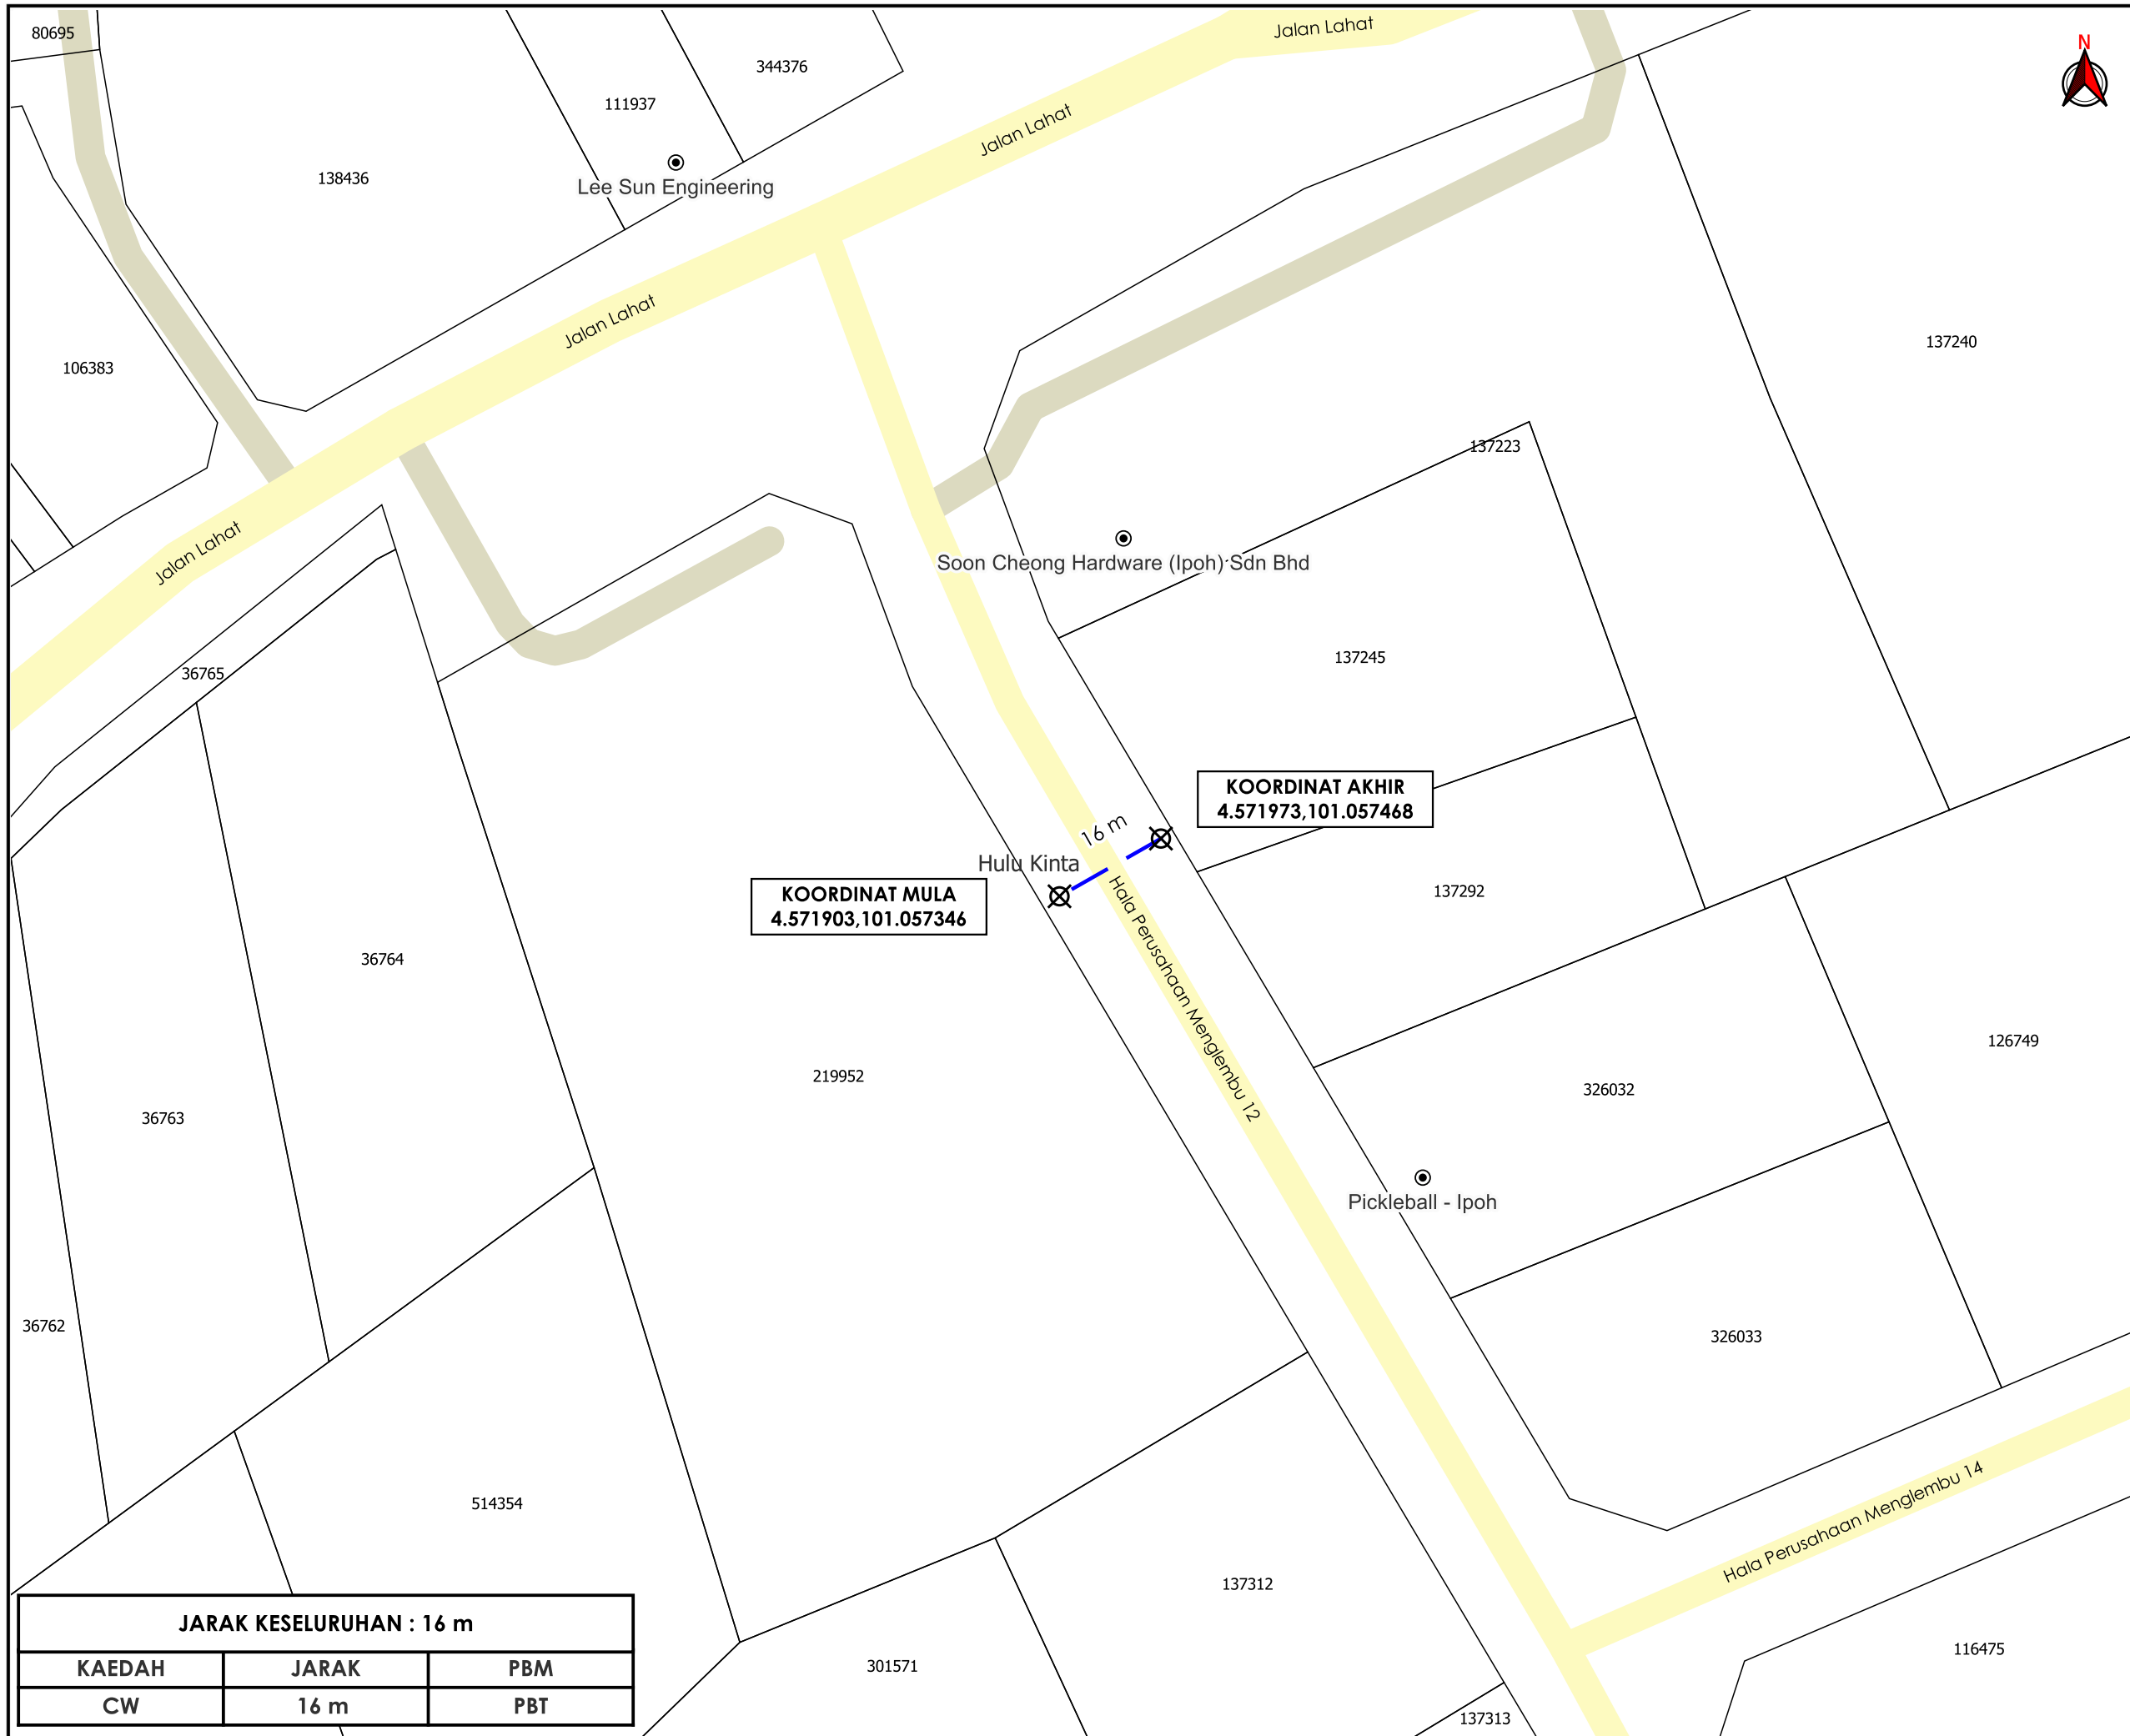

**KORIDOR
UTILITI**
DARUL RIDZUAN

**CADANGAN MEMBINA SEMULA SEBUAH GUDANG 2 TINGKAT DI
ATAS PT38922, HALA PERUSAHAAN MENGLEMBU 12, KAWASAN
PERUSAHAAN MENGLEMBU, MUKIM HULU KINTA, DAERAH KINTA,
PERAK DARUL RIDZUAN UNTUK TETUAN SOON CHEONG
HARDWARE (IPOH) SDN. BHD**

PELAN IZIN LALU

**NO FAIL RUJUKAN
KUDR/LAP/B/06/25/0667**

TAJUK PERMOHONAN
 CADANGAN MEMBINA SEMULA SEBUAH GUDANG 2 TINGKAT DI ATAS PT38922, HALA PERUSAHAAN MENGLEMBU 12, KAWASAN PERUSAHAAN MENGLEMBU, MUKIM HULU KINTA, DAERAH KINTA, PERAK DARUL RIDZUAN UNTUK TETUAN SOON CHEONG HARDWARE (IPOH) SDN. BHD

PETUNJUK

- JALAN PBT
- JALAN PERSENDIRIAN
- CARRIAGE WAY
- X TITIK MULA/AKHIR

PIHAK BERKUASA MELULUS

	MAJLIS BANDARAYA IPOH

JENIS PELAN	PELAN IZIN LALU
PELUKIS PELAN	SYAHMIZA SUHAILA
TARIKH DIKELUARKAN	2025-06-27
MUKA SURAT	1/1
NO FAIL RUJUKAN	PINDAAN
KUDR/LAP/B/06/25/0667	00