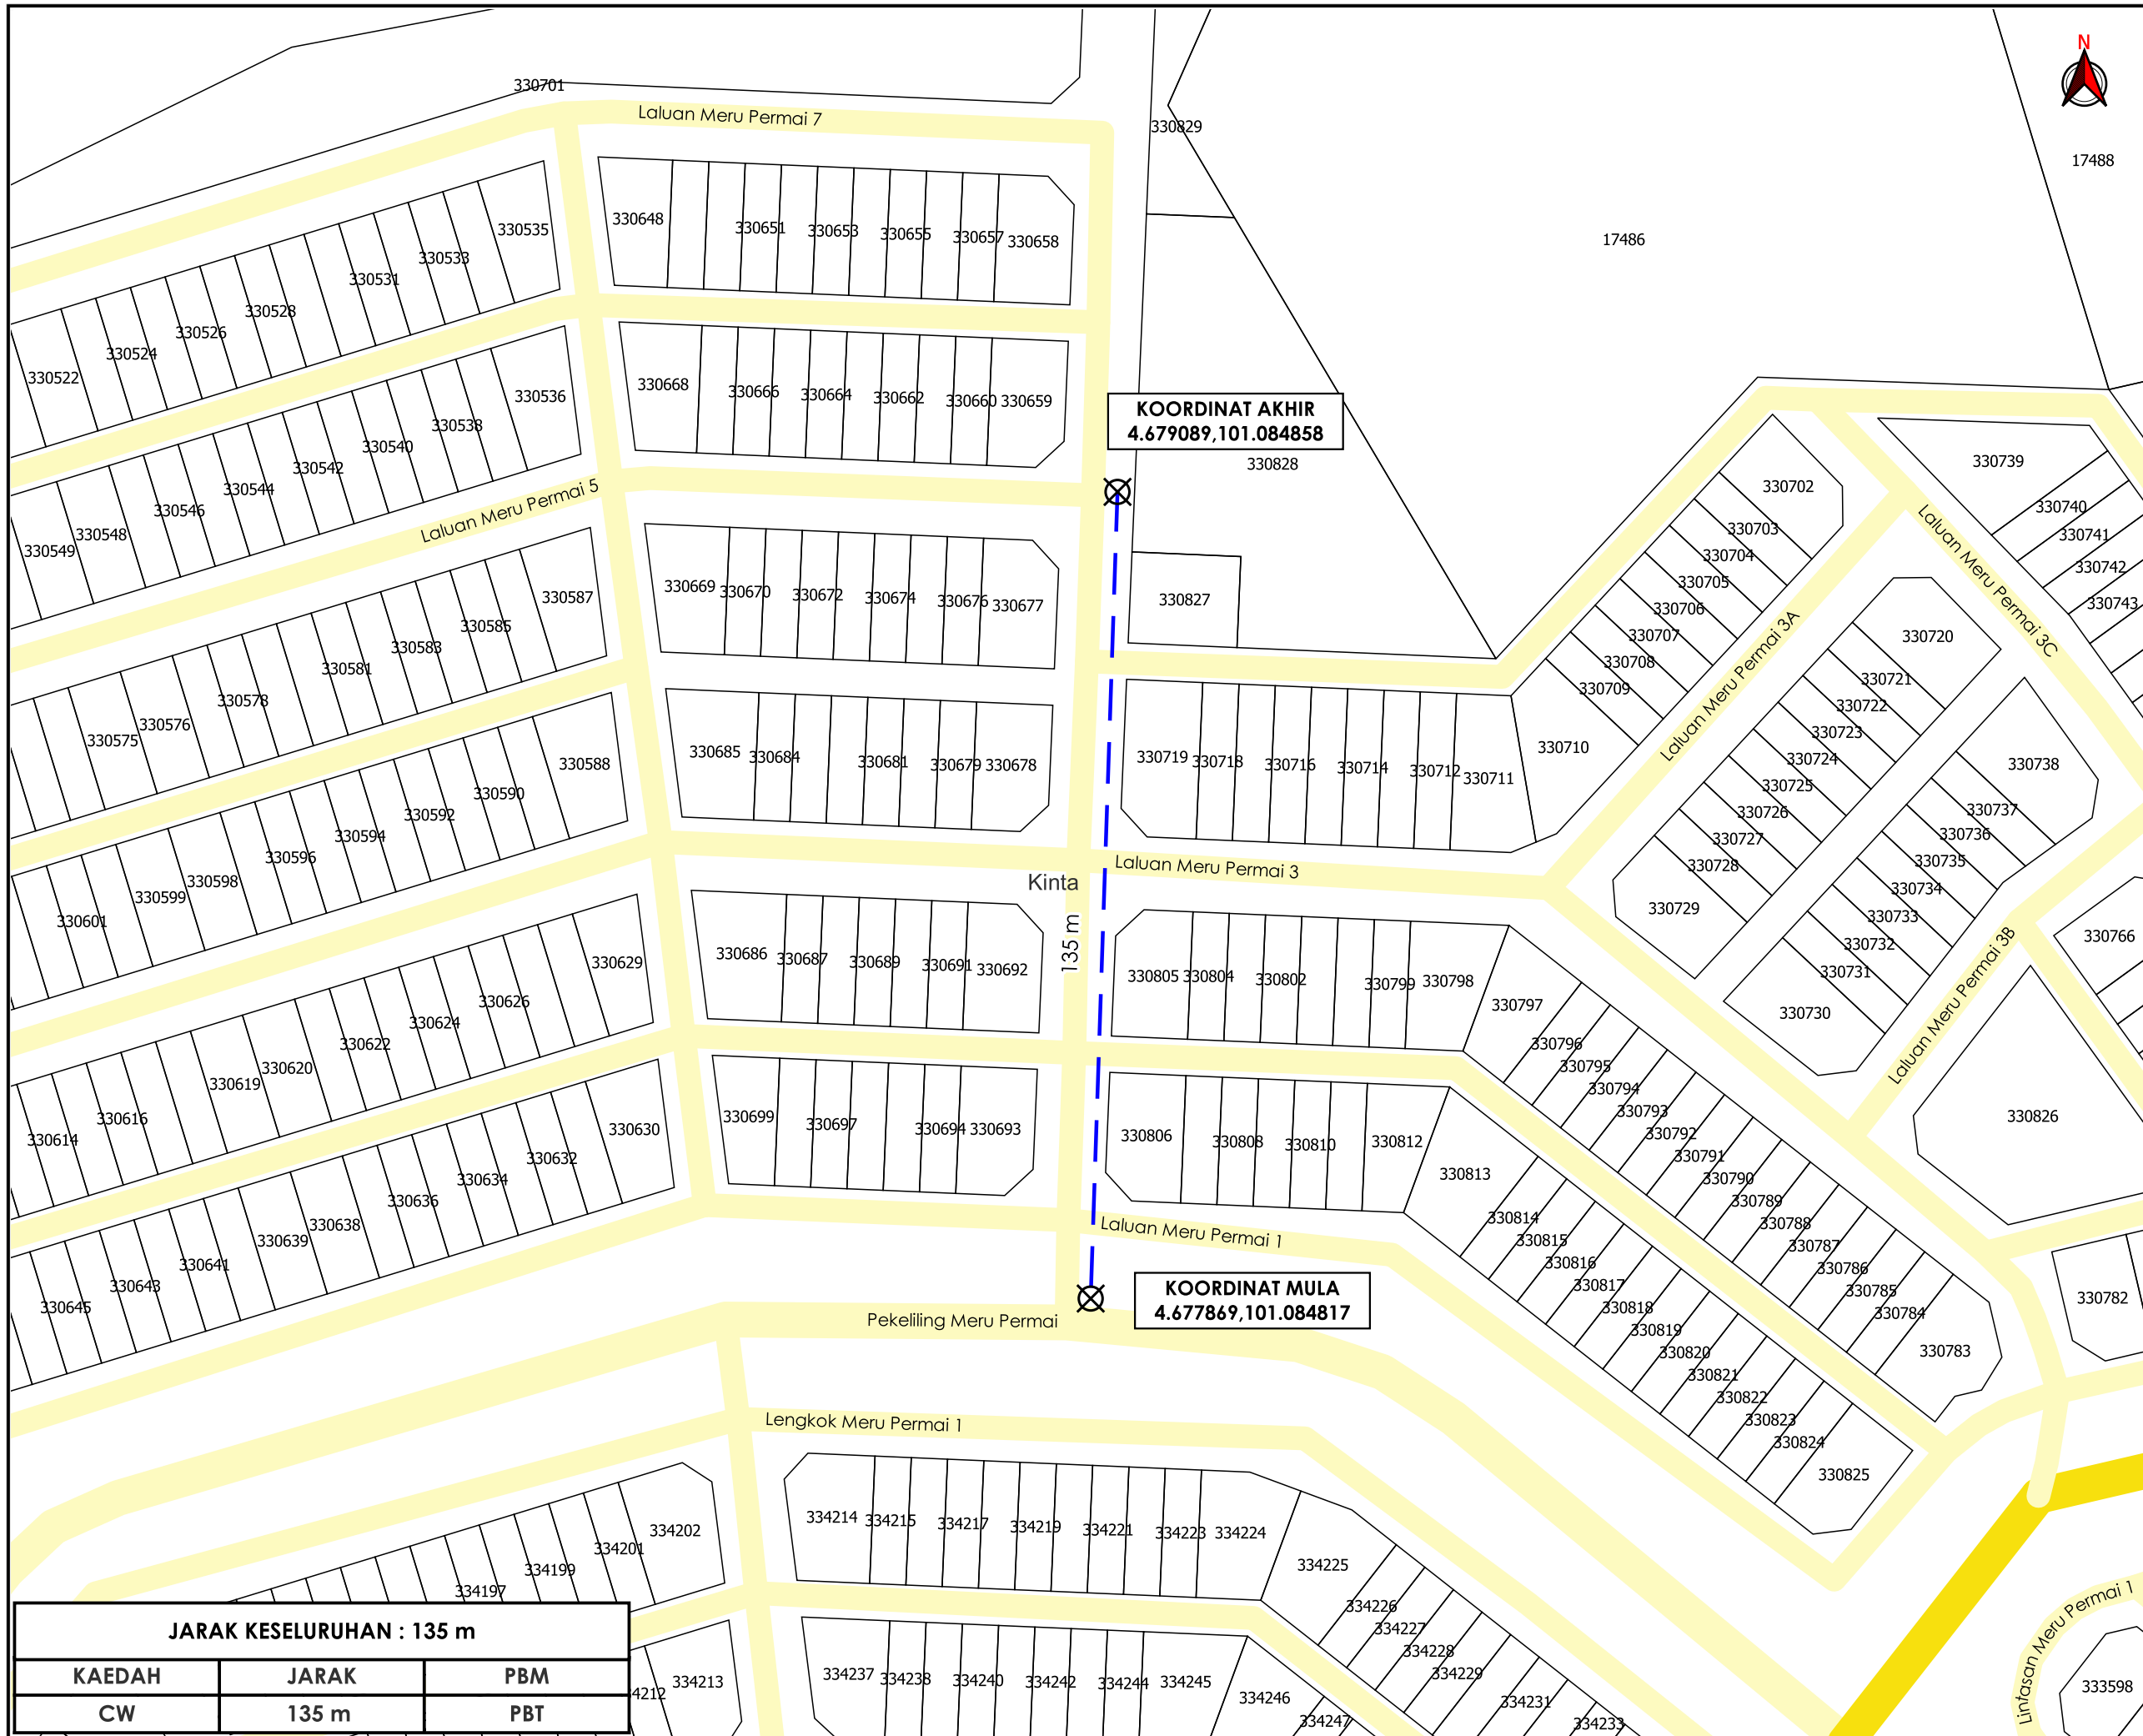

**KORIDOR
UTILITI**
DARUL RIDZUAN

CADANGAN SKIM PERUMAHAN DI ATAS LOT 17486 (GRN 40830), LOT 17488 (GRN 40831), LOT 17503 (GRN 40832) DAN LOT 330829 (GRN 141032), MUKIM HULU KINTA, DAERAH KINTA, PERAK DARUL RIDZUAN UNTUK TETUAN ANGSAR BINA SDN. BHD.

PELAN IZIN LALU

**NO FAIL RUJUKAN
KUDR/LAP/B/05/25/0440**

TAJUK PERMOHONAN
 CADANGAN SKIM PERUMAHAN DI ATAS LOT 17486 (GRN 40830), LOT 17488 (GRN 40831), LOT 17503 (GRN 40832) DAN LOT 330829 (GRN 141032), MUKIM HULU KINTA, DAERAH KINTA, PERAK DARUL RIDZUAN UNTUK TETUAN ANGSA BINA SDN. BHD.

- PETUNJUK**
- JALAN JKR
 - JALAN PBT
 - CARRIAGE WAY
 - ⊗ TITIK MULA/AKHIR

PIHAK BERKUASA MELULUS
 MAJLIS BANDARAYA IPOH

JENIS PELAN	PELAN IZIN LALU
PELUKIS PELAN	SYAHMIZA SUHAILA
TARIKH DIKELUARKAN	2025-05-22
MUKA SURAT	1/1
NO FAIL RUJUKAN	PINDAAN
KUDR/LAP/B/05/25/0440	00

JARAK KESELURUHAN : 135 m		
KAEDAH	JARAK	PBM
CW	135 m	PBT

KOORDINAT AKHIR
 4.679089,101.084858

KOORDINAT MULA
 4.677869,101.084817

***PENGUKURAN BERDASARKAN JARAK SATELIT**