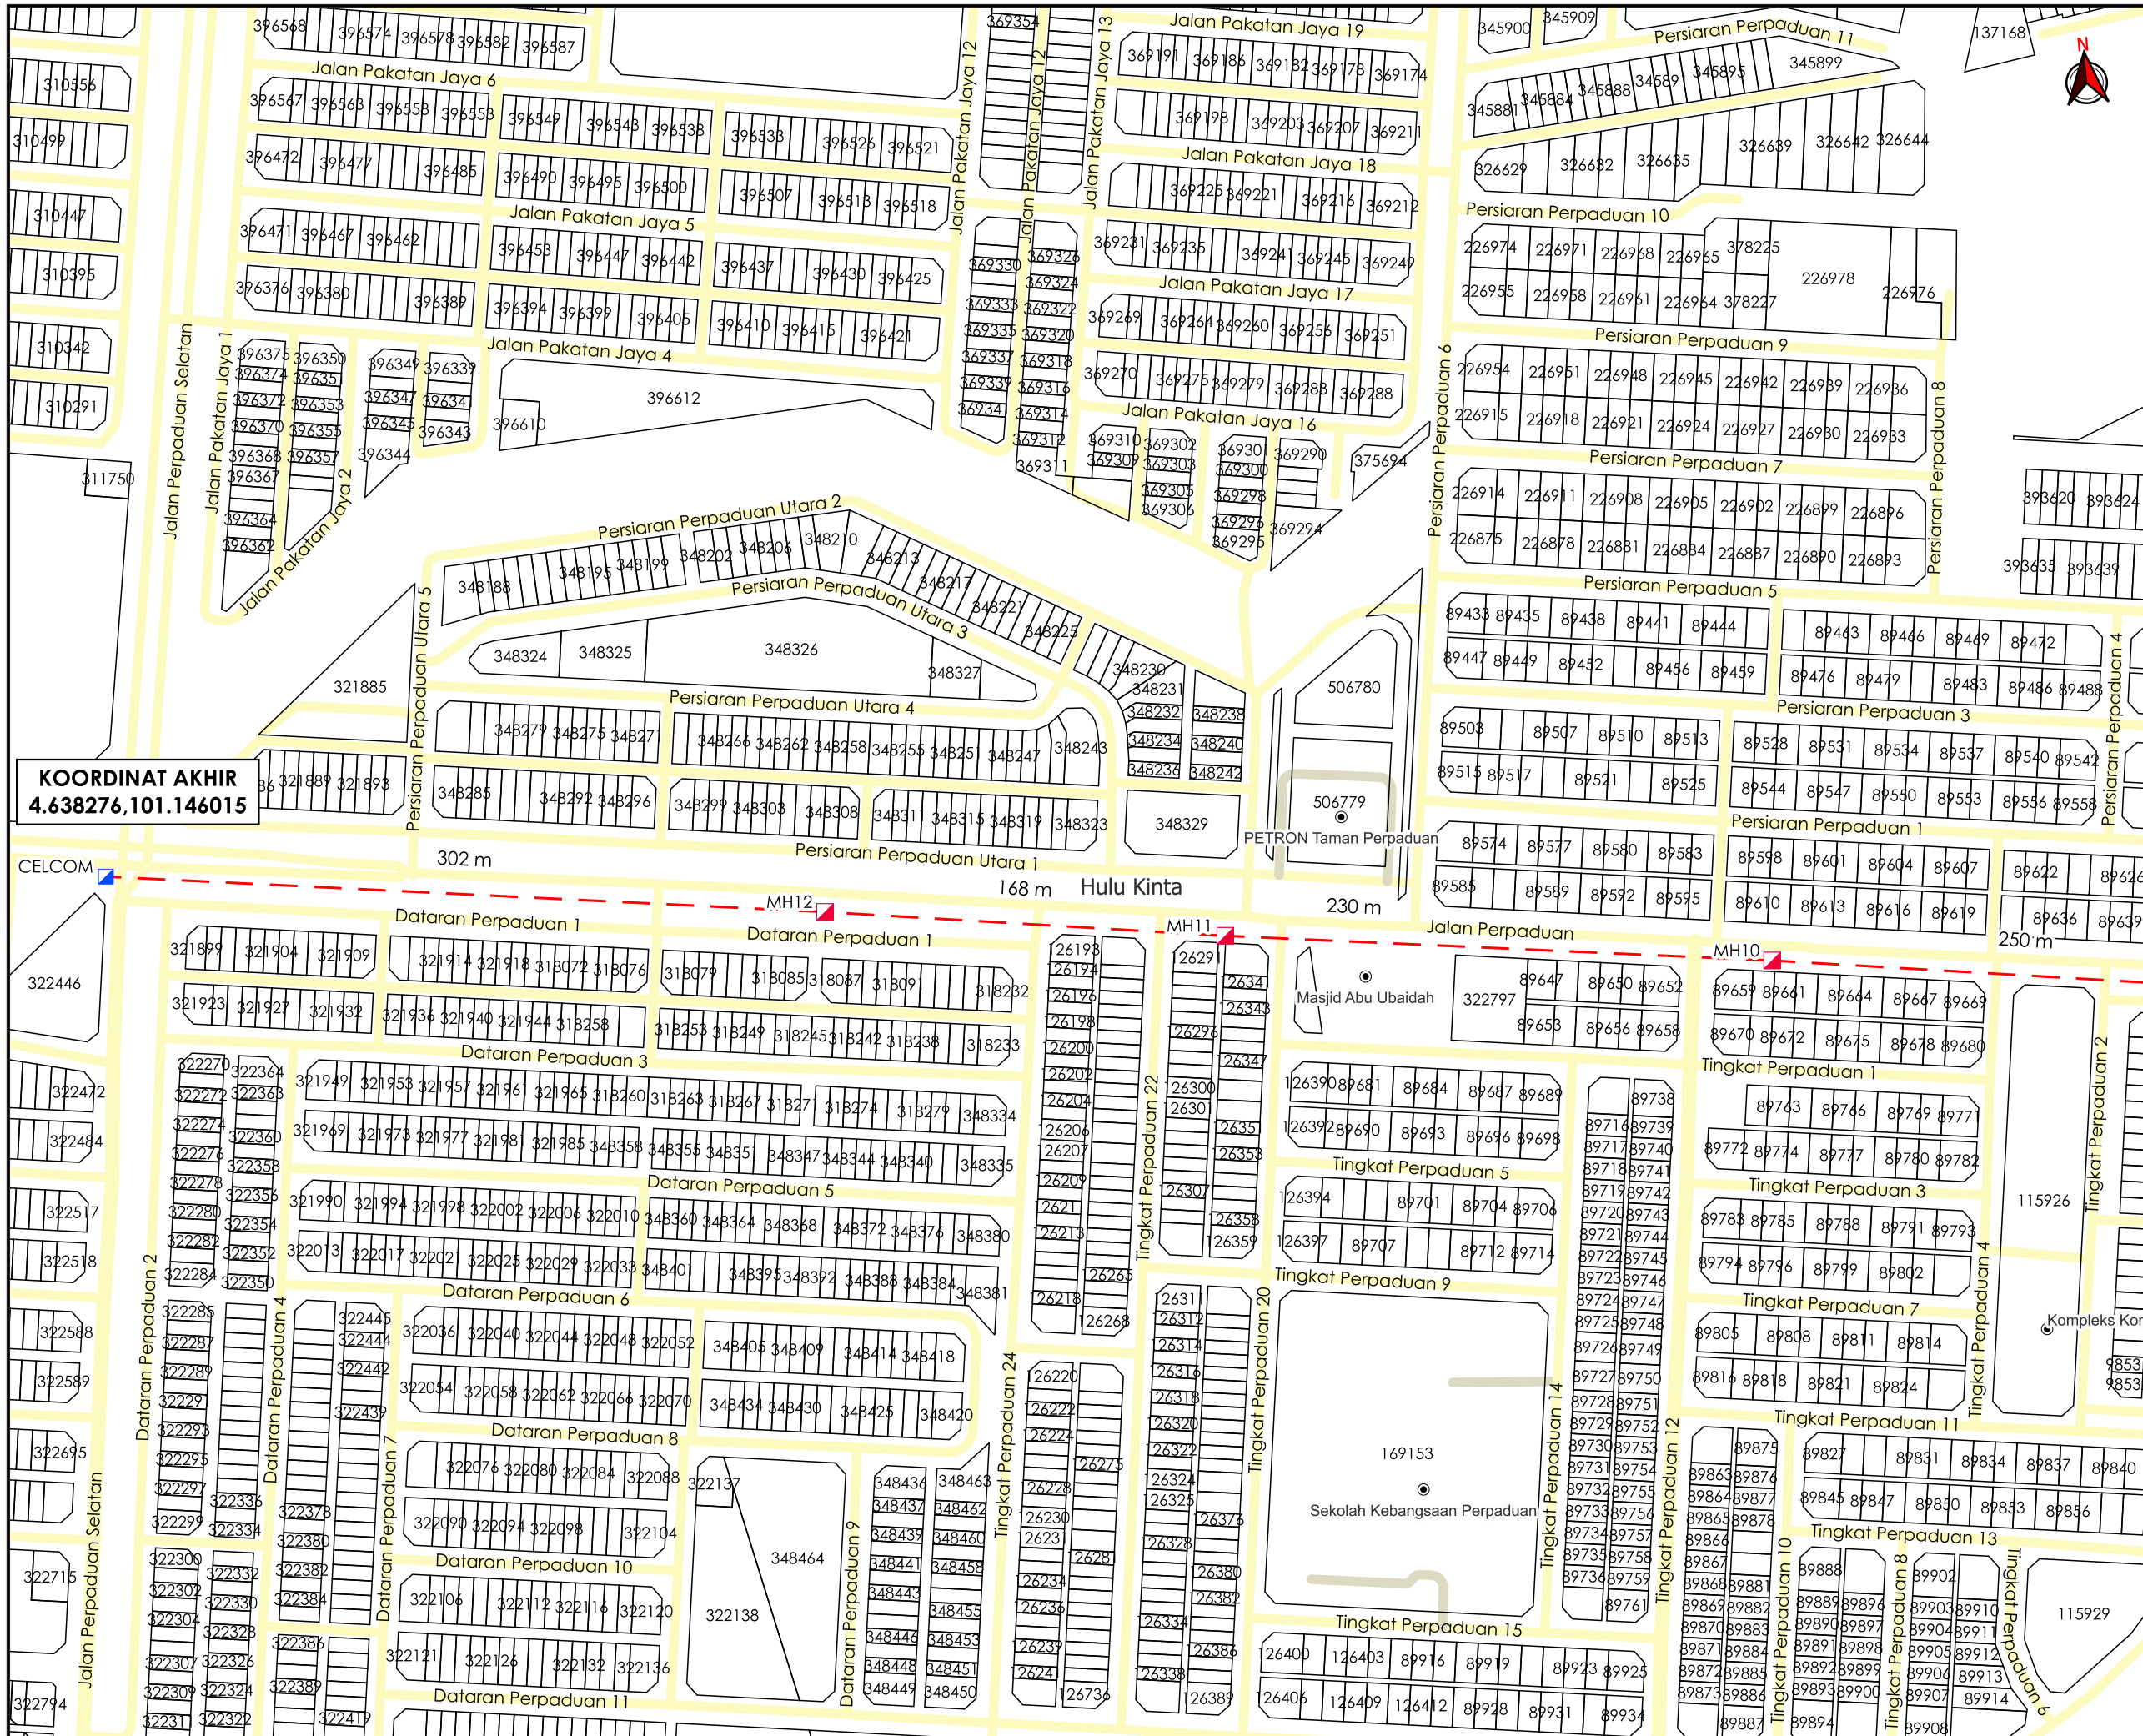

TAJUK PERMOHONAN
PERMOHONAN PERMIT BAGI MENJALANKAN KERJA-KERJA PENGOREKAN DAN PENANAMAN KABEL FIBER OPTIK BAGI TETUAN CELCOMDIGI BERHAD DI KAWASAN SELIAAN KORIDOR UTILITI DARUL RIDZUAN. SITE ID : 24-0045BD.4545D PUSAT PEMULIHAN JIWA ULU KINTA (REL) - 4480B PERPADUAN RIA IPOH RCC

1. **PETUNJUK**
2. JALAN PBT
   - JALAN PERSENDIRIAN
   - - - HORIZONTAL DIRECTIONAL DRILLING
   - ▲ MANHOLE CADANGAN
   - ▲ MANHOLE SEDIA ADA

PIHAK BERKUASA MELULUS

JABATAN KERJA RAYA KINTA

MAJLIS BANDARAYA IPOH

PENYEDIA UTILITI

JENIS PELAN	PELAN IZIN LALU
PELUKIS PELAN	NOR ALIA
TARIKH DIKELUARKAN	2025-04-15
MUKA SURAT	3/3
NO FAIL RUJUKAN	PINDAAN
KUDR/DIGI/A/04/25/0351	00

*PENGUKURAN BERDASARKAN JARAK SATELIT