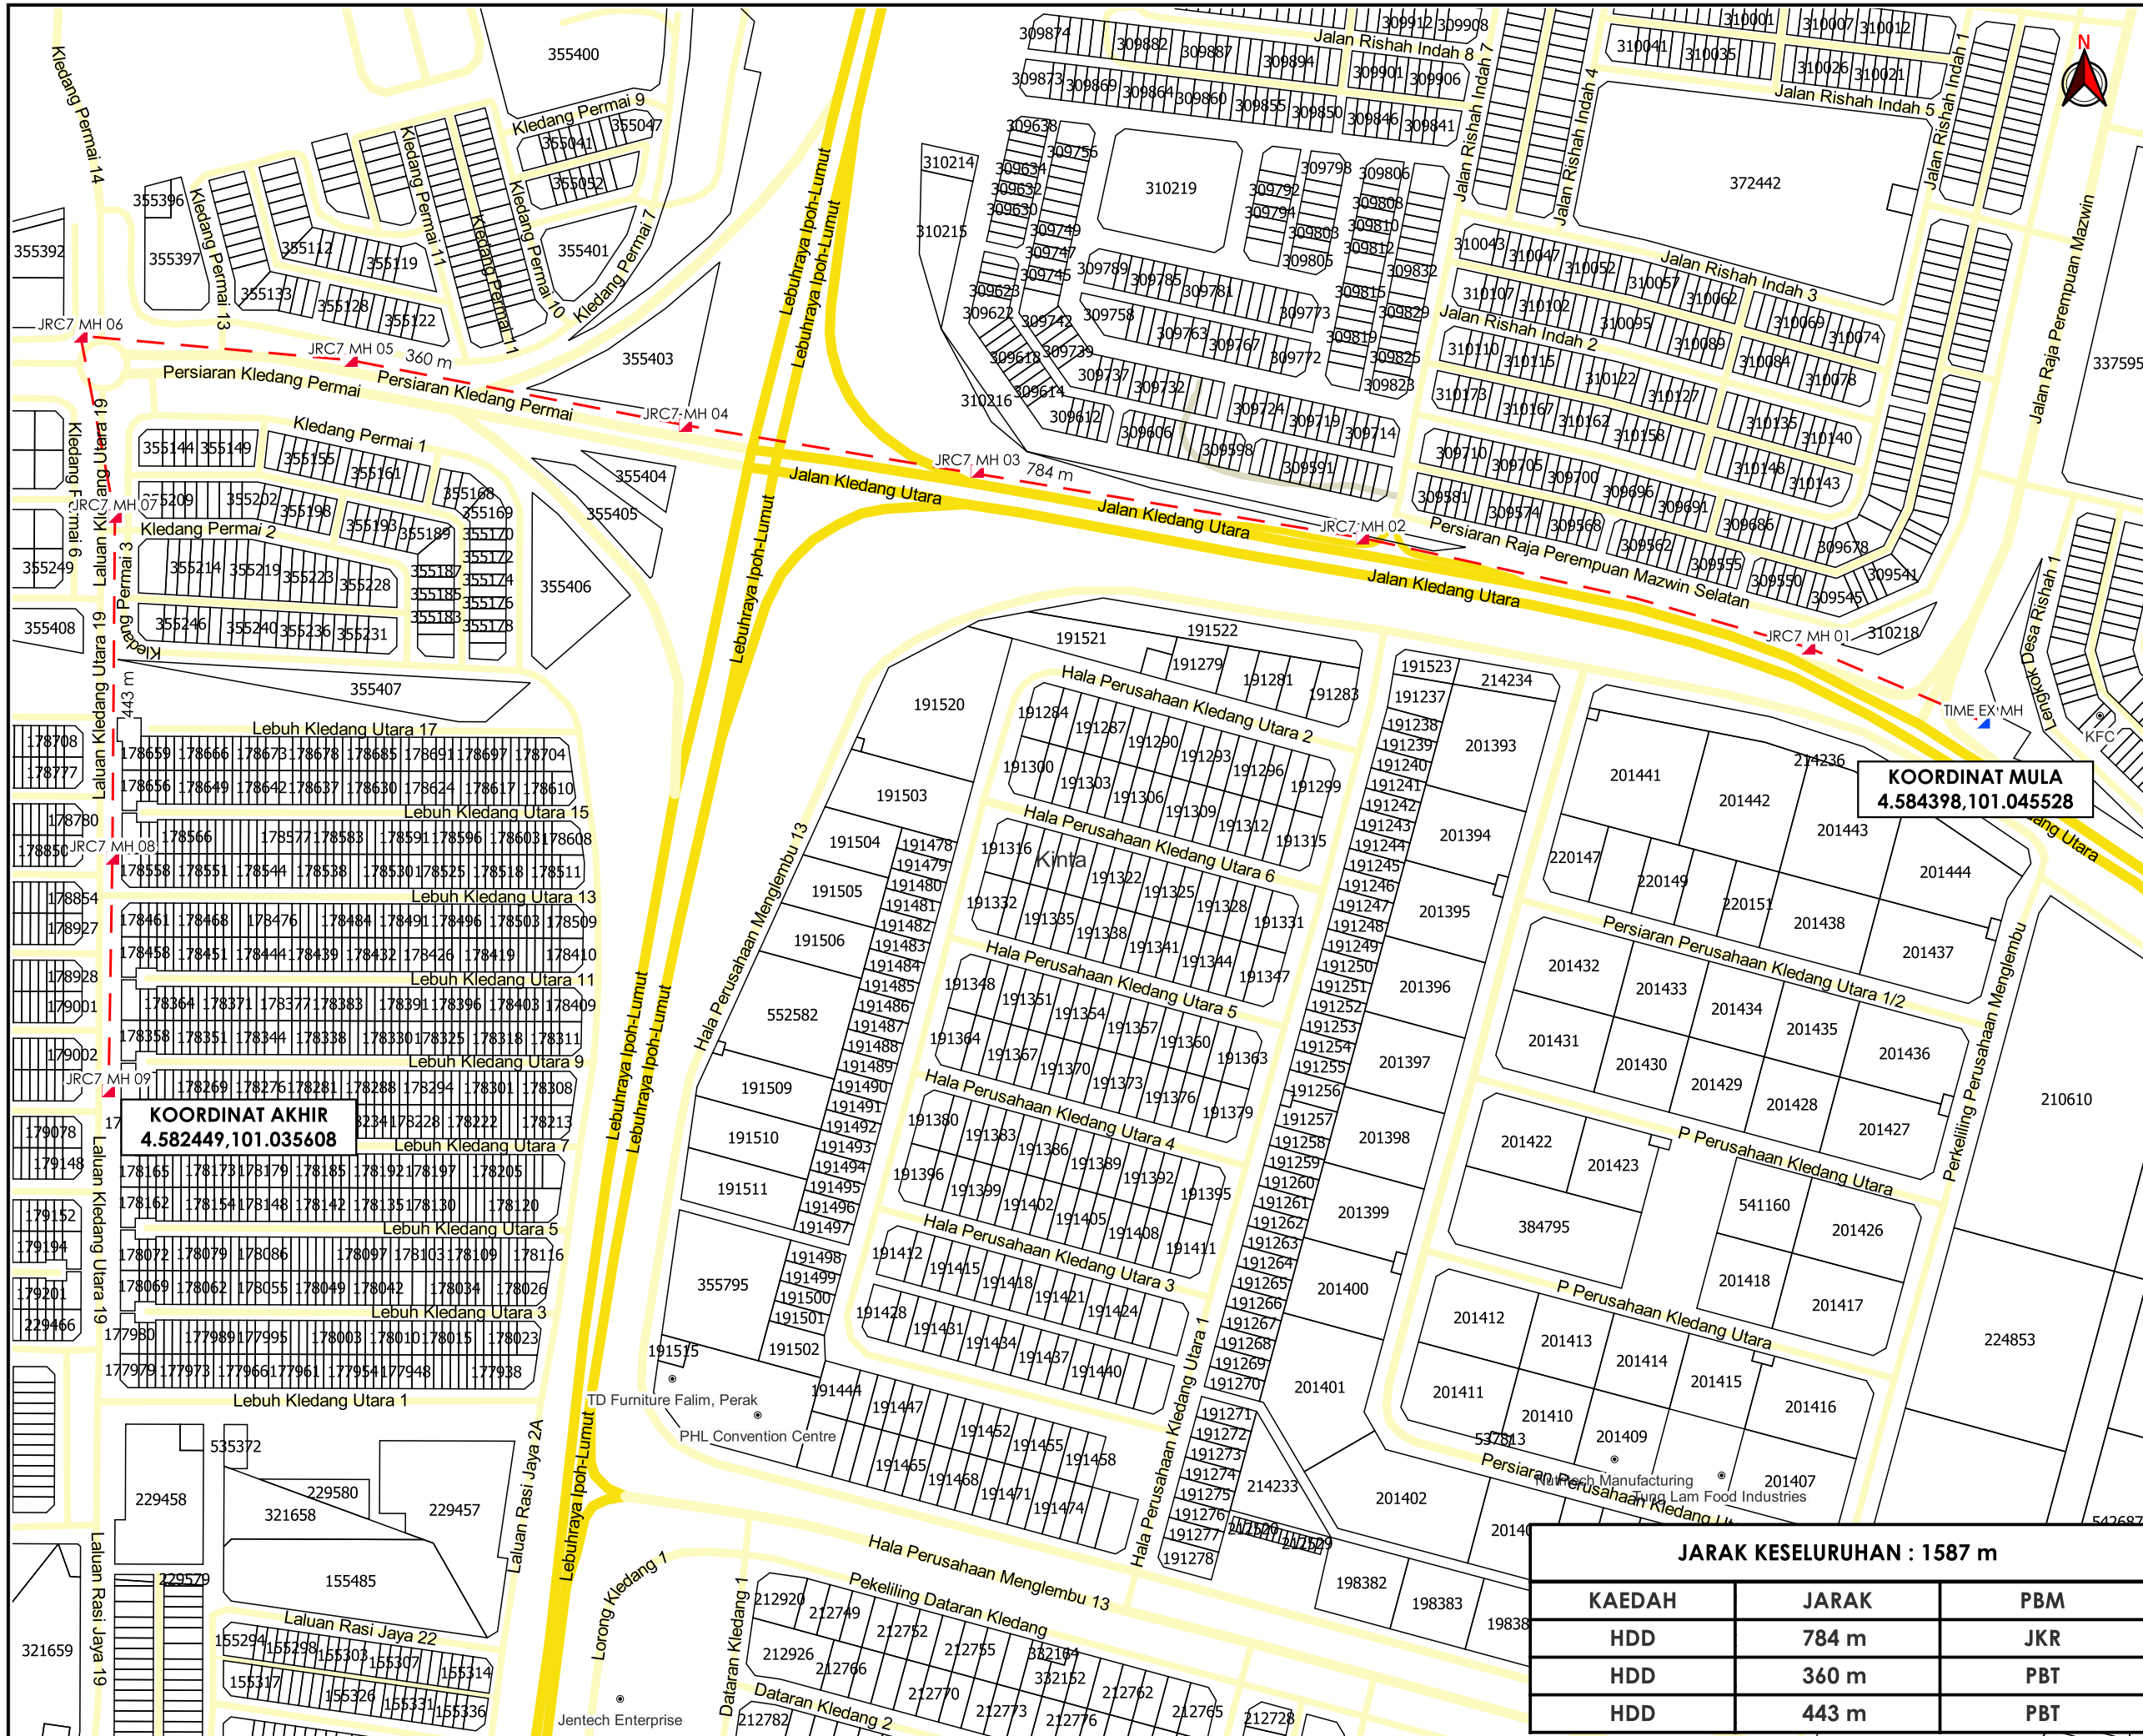

**KORIDOR
UTILITI**
DARUL RIDZUAN

timeTM

**MEMOHON KEBENARAN LALUAN BAGI KERJA-KERJA
PENANAMAN SESALUR DAN MEMASANG KABEL FIBER OPTIK
SECARA KAEDAH HDD DI DALAM KAWASAN JKR DAERAH
KINTA, PERAK DARUL RIDZUAN. LOKASI: JALAN KLEDANG
UTARA KAEDAH PENGOREKAN: HDD 1750M**

PELAN IZIN LALU

**NO FAIL RUJUKAN
KUDR/TTDC/A/05/25/0427**

TAJUK PERMOHONAN
 MEMOHON KEBENARAN ALUAN BAGI KERJA-KERJA PENANAMAN SESALUR DAN MEMASANG KABEL FIBER OPTIK SECARA KAEDAH HDD DI DALAM KAWASAN JKR DAERAH KINTA, PERAK DARUL RIDZUAN. LOKASI: JALAN KLEDANG UTARA KAEDAH PENGOREKAN: HDD 1750M

KOORDINAT MULA
 4.584398,101.045528

KOORDINAT AKHIR
 4.582449,101.035608

- PETUNJUK**
- JALAN JKR
 - JALAN PBT
 - JALAN PERSENDIRIAN
 - - - HORIZONTAL DIRECTIONAL DRILLING
 - ▲ MANHOLE CADANGAN
 - ▲ MANHOLE SEDIA ADA

*PENGUKURAN BERDASARKAN JARAK SATELIT