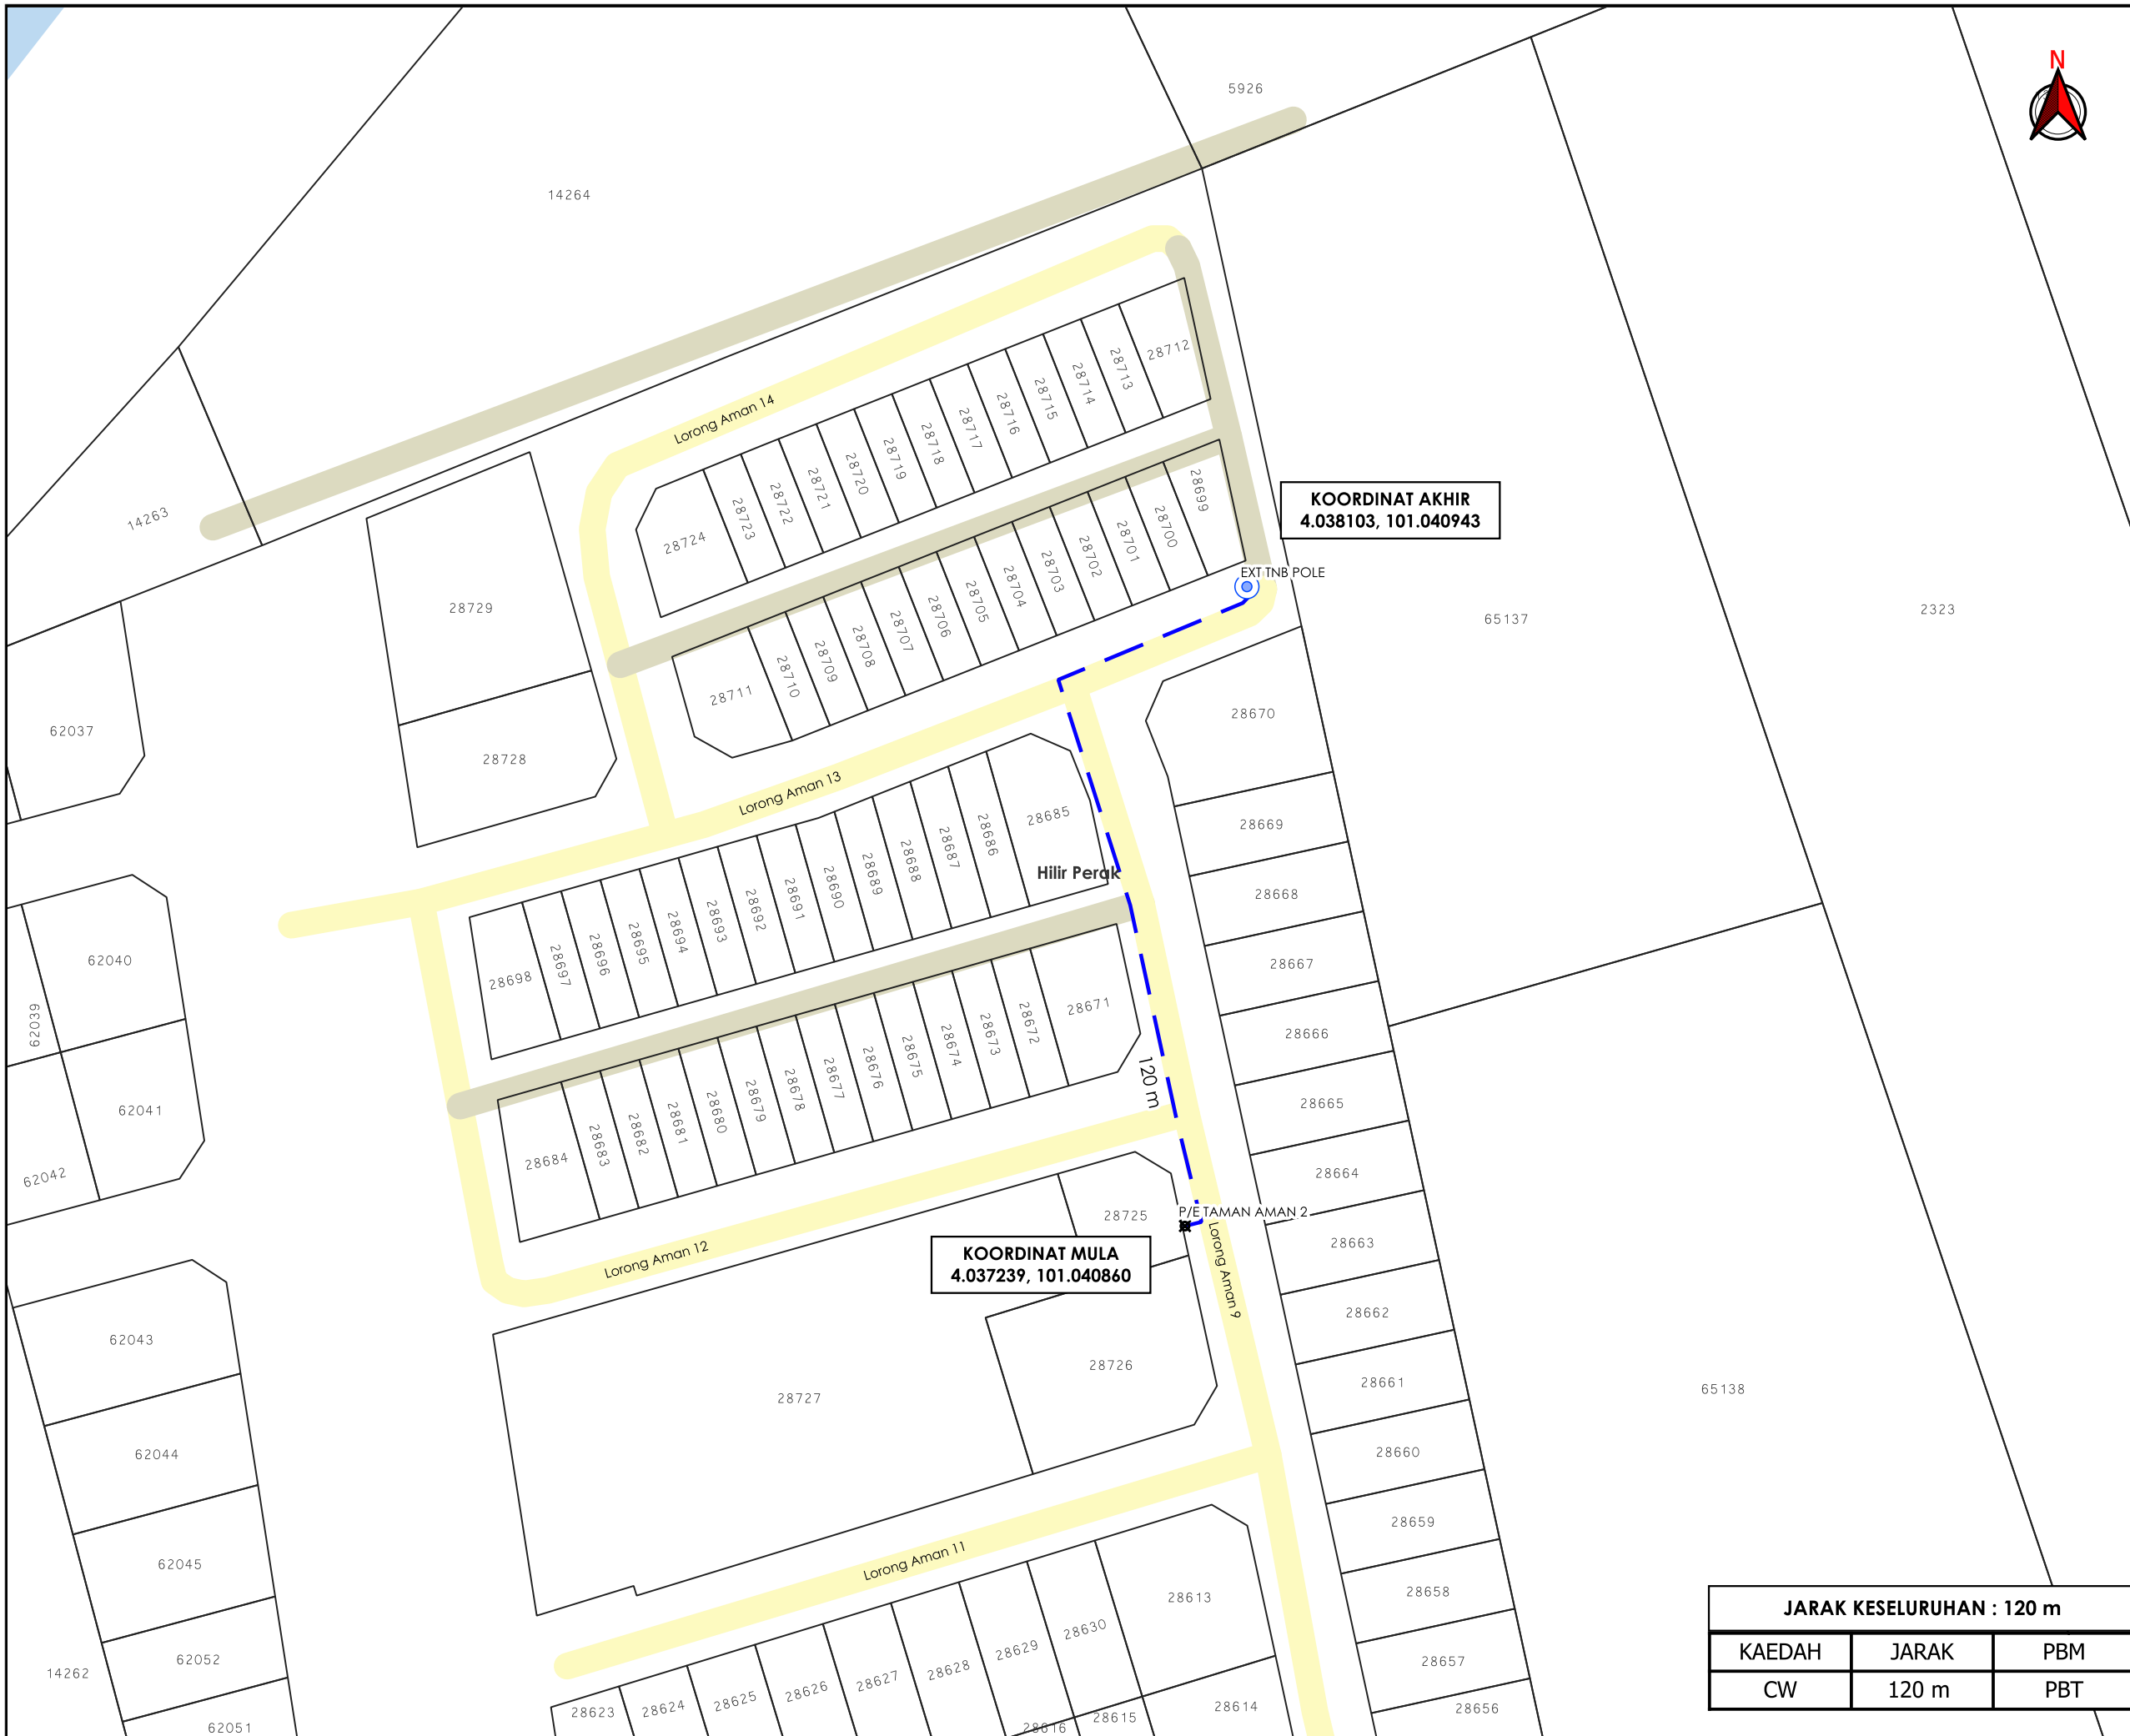

**KORIDOR  
UTILITI**  
DARUL RIDZUAN

**TENAGA  
NASIONAL**

**BEKALAN ELEKTRIK KE CADANGAN MEMBINA SKIM PERUMAHAN  
YANG MENGANDUNGI 8 UNIT RUMAH BERKEMBAR 1 TINGKAT (JENIS  
A) (PLOT 18 – PLOT 21 & PLOT 24 – PLOT 27) 1 UNIT RUMAH  
BERKEMBAR 1 TINGKAT (JENIS B) (PLOT 22) 1 UNIT RUMAH BERKEMBAR  
1 TINGKAT (JENIS C) (PLOT 23) 1 UNIT RUMAH SESEBUAH 1 TINGKAT  
(PLOT 17) 16 RUMAH TERES 1 TINGKAT (PLOT 1 – PLOT 16) DI ATAS PT  
30838 (LOT 65137), TELUK INTAN, MUKIM DURIAN SEBATANG, DAERAH  
HILIR PERAK UNTUK TETUAN YU YU ENTERPRISE (M) SDN. BHD.**

**PELAN IZIN LALU**

**NO FAIL RUJUKAN  
KUDR/TNBB/B/09/25/0834**

**TAJUK PERMOHONAN**  
 BEKALAN ELEKTRIK KE CADANGAN MEMBINA SKIM PERUMAHAN YANG MENGANUNGI 8 UNIT RUMAH BERKEMBAR 1 TINGKAT (JENIS A) (PLOT 18 – PLOT 21 & PLOT 24 – PLOT 27) 1 UNIT RUMAH BERKEMBAR 1 TINGKAT (JENIS B) (PLOT 22) 1 UNIT RUMAH BERKEMBAR 1 TINGKAT (JENIS C) (PLOT 23) 1 UNIT RUMAH SESEBUAH 1 TINGKAT (PLOT 17) 16 RUMAH TERES 1 TINGKAT (PLOT 1 – PLOT 16) DI ATAS PT 30838 (LOT 65137), TELUK INTAN, MUKIM DURIAN SEBATANG, DAERAH HILIR PERAK UNTUK TETUAN YU YU ENTERPRISE (M) SDN. BHD.

**PETUNJUK**

- JALAN PBT
- JALAN PERSENDIRIAN
- CARRIAGE WAY
- TIANG SEDIA ADA
- TITIK MULA AKHIR

**PIHAK BERKUASA MELULUS**

	<b>MAJLIS PERBANDARAN TELUK INTAN</b>

JENIS PELAN	PELAN IZIN LALU
PELUKIS PELAN	ADIB FARHAN
TARIKH DIKELUARKAN	2025-09-24
MUKA SURAT	1/1
NO FAIL RUJUKAN	PINDAAN
KUDR/TNBB/B/09/25/0834	00

**JARAK KESELURUHAN : 120 m**

KAEDAH	JARAK	PBM
CW	120 m	PBT

\*PENGUKURAN BERDASARKAN JARAK SATELIT