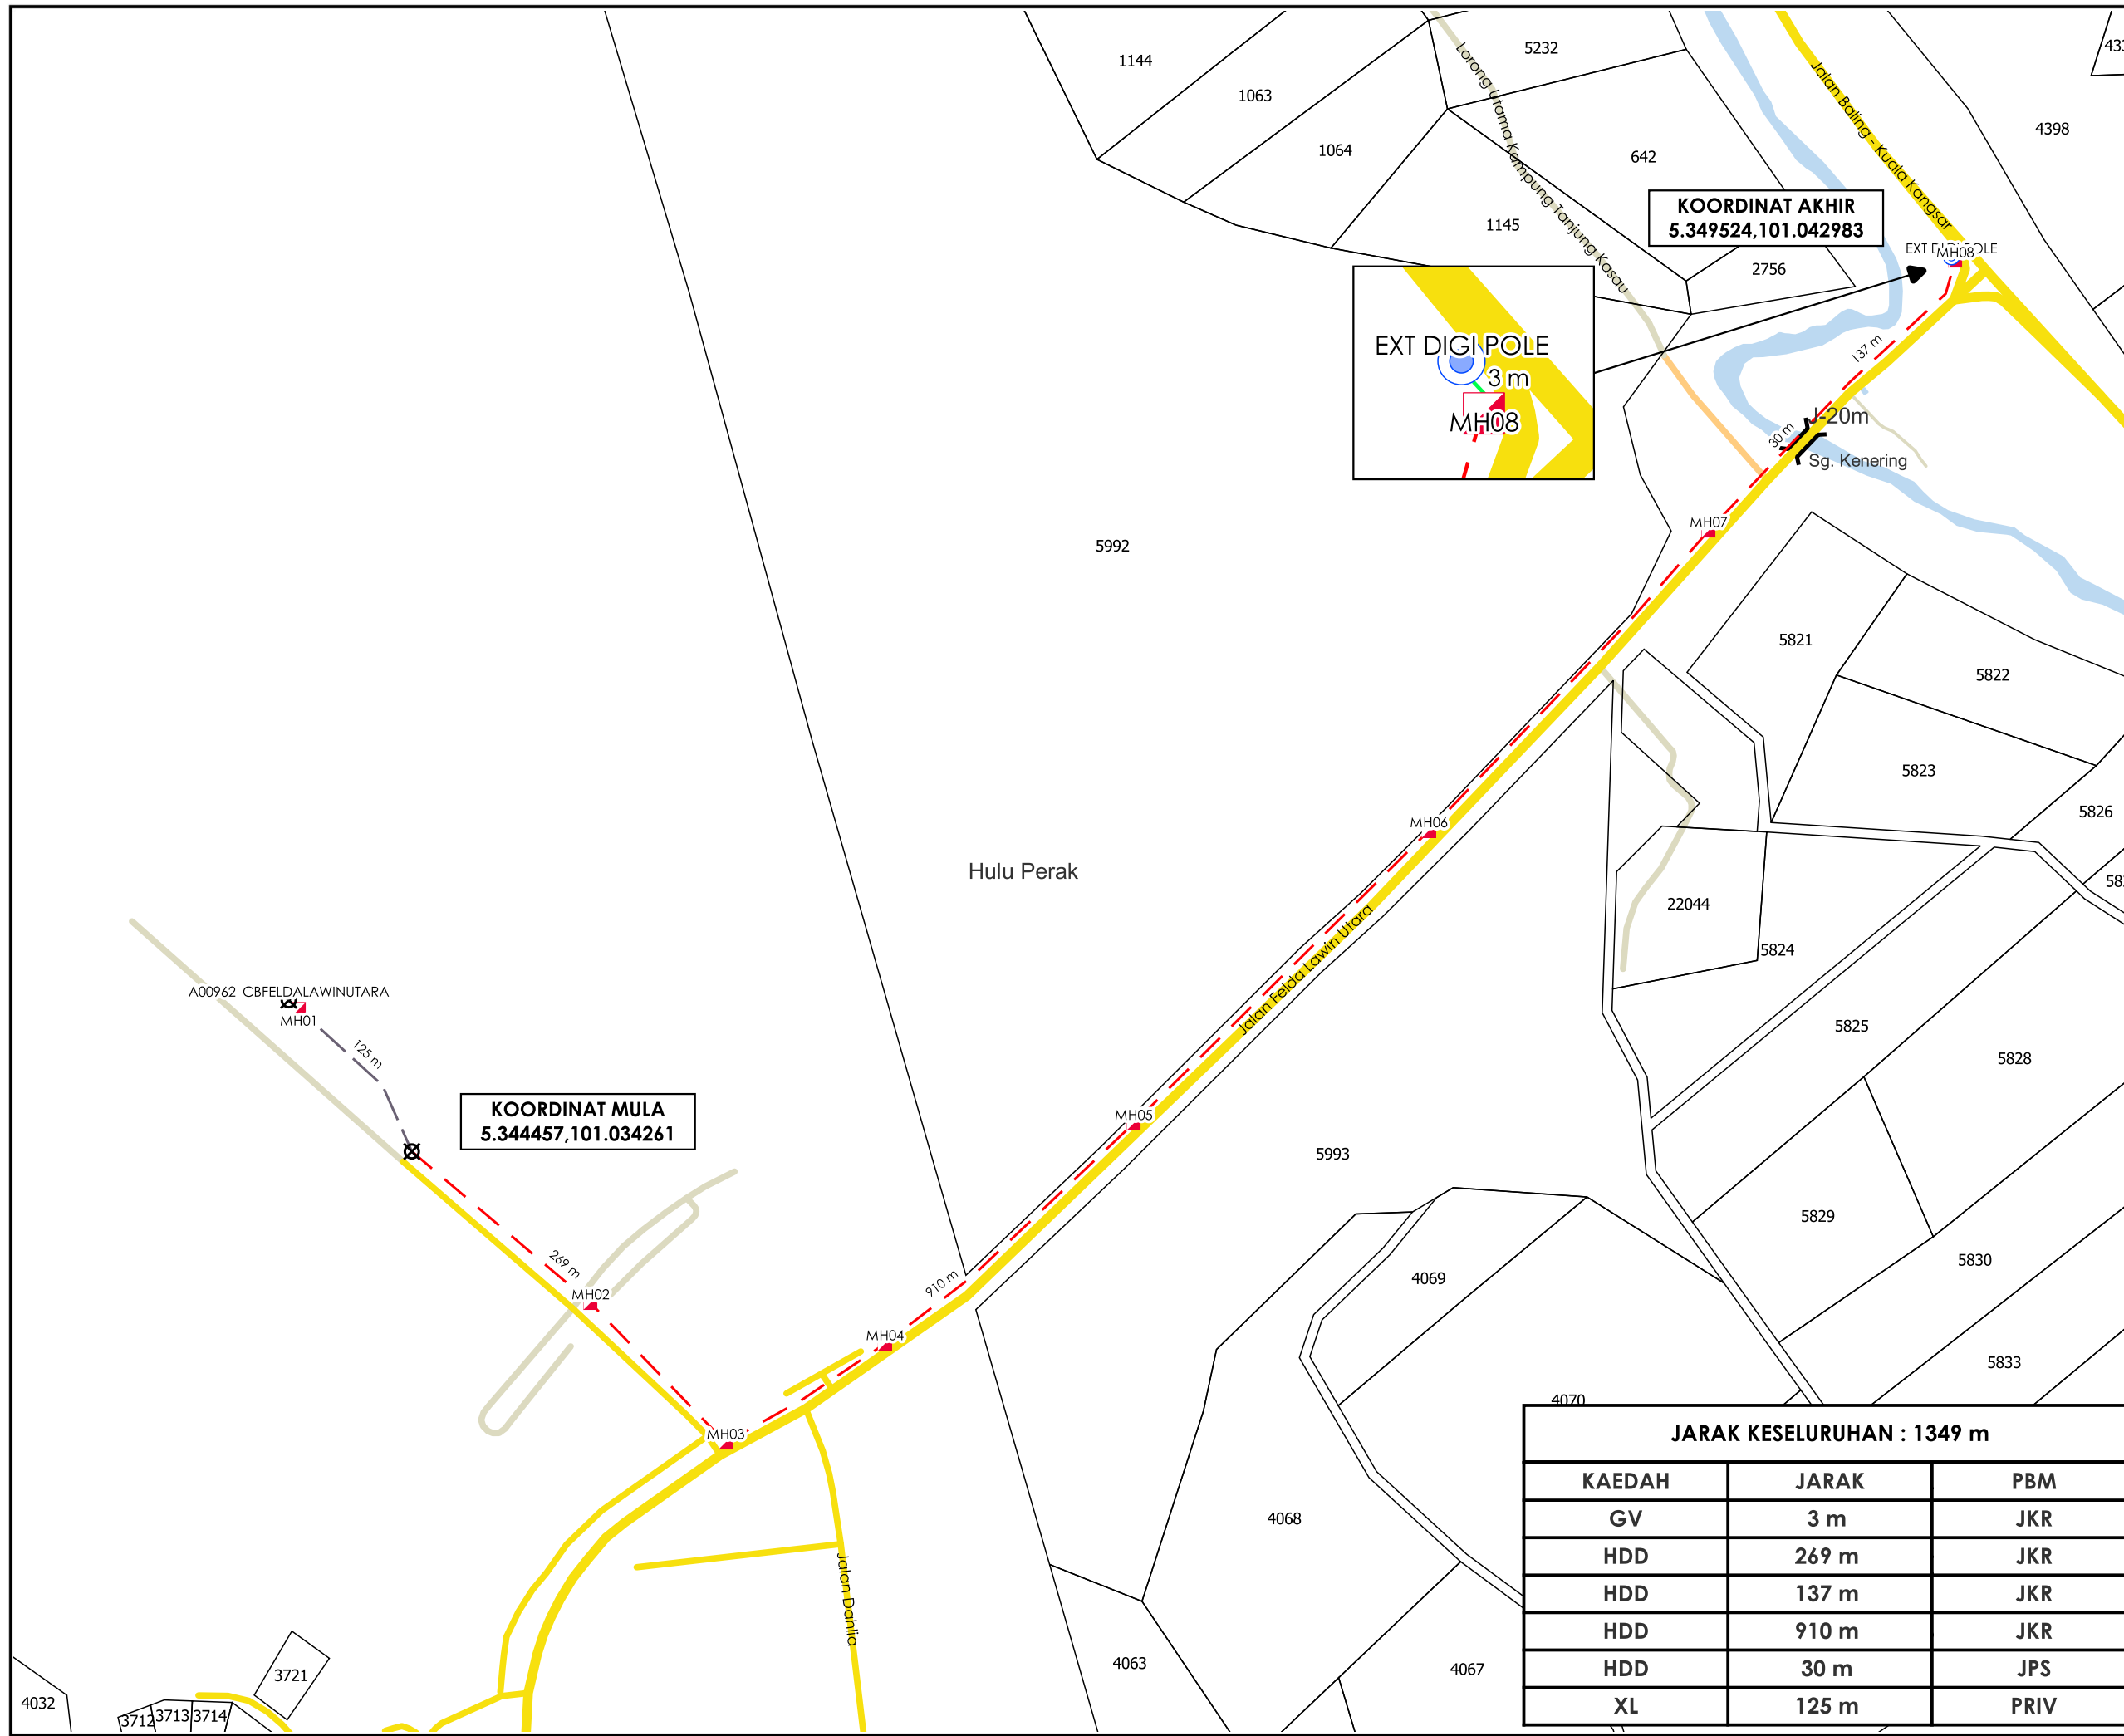

KOORDINAT AKHIR
5.349524, 101.042983

KOORDINAT MULA
5.344457, 101.034261

*PENGUKURAN BERDASARKAN JARAK SATELIT