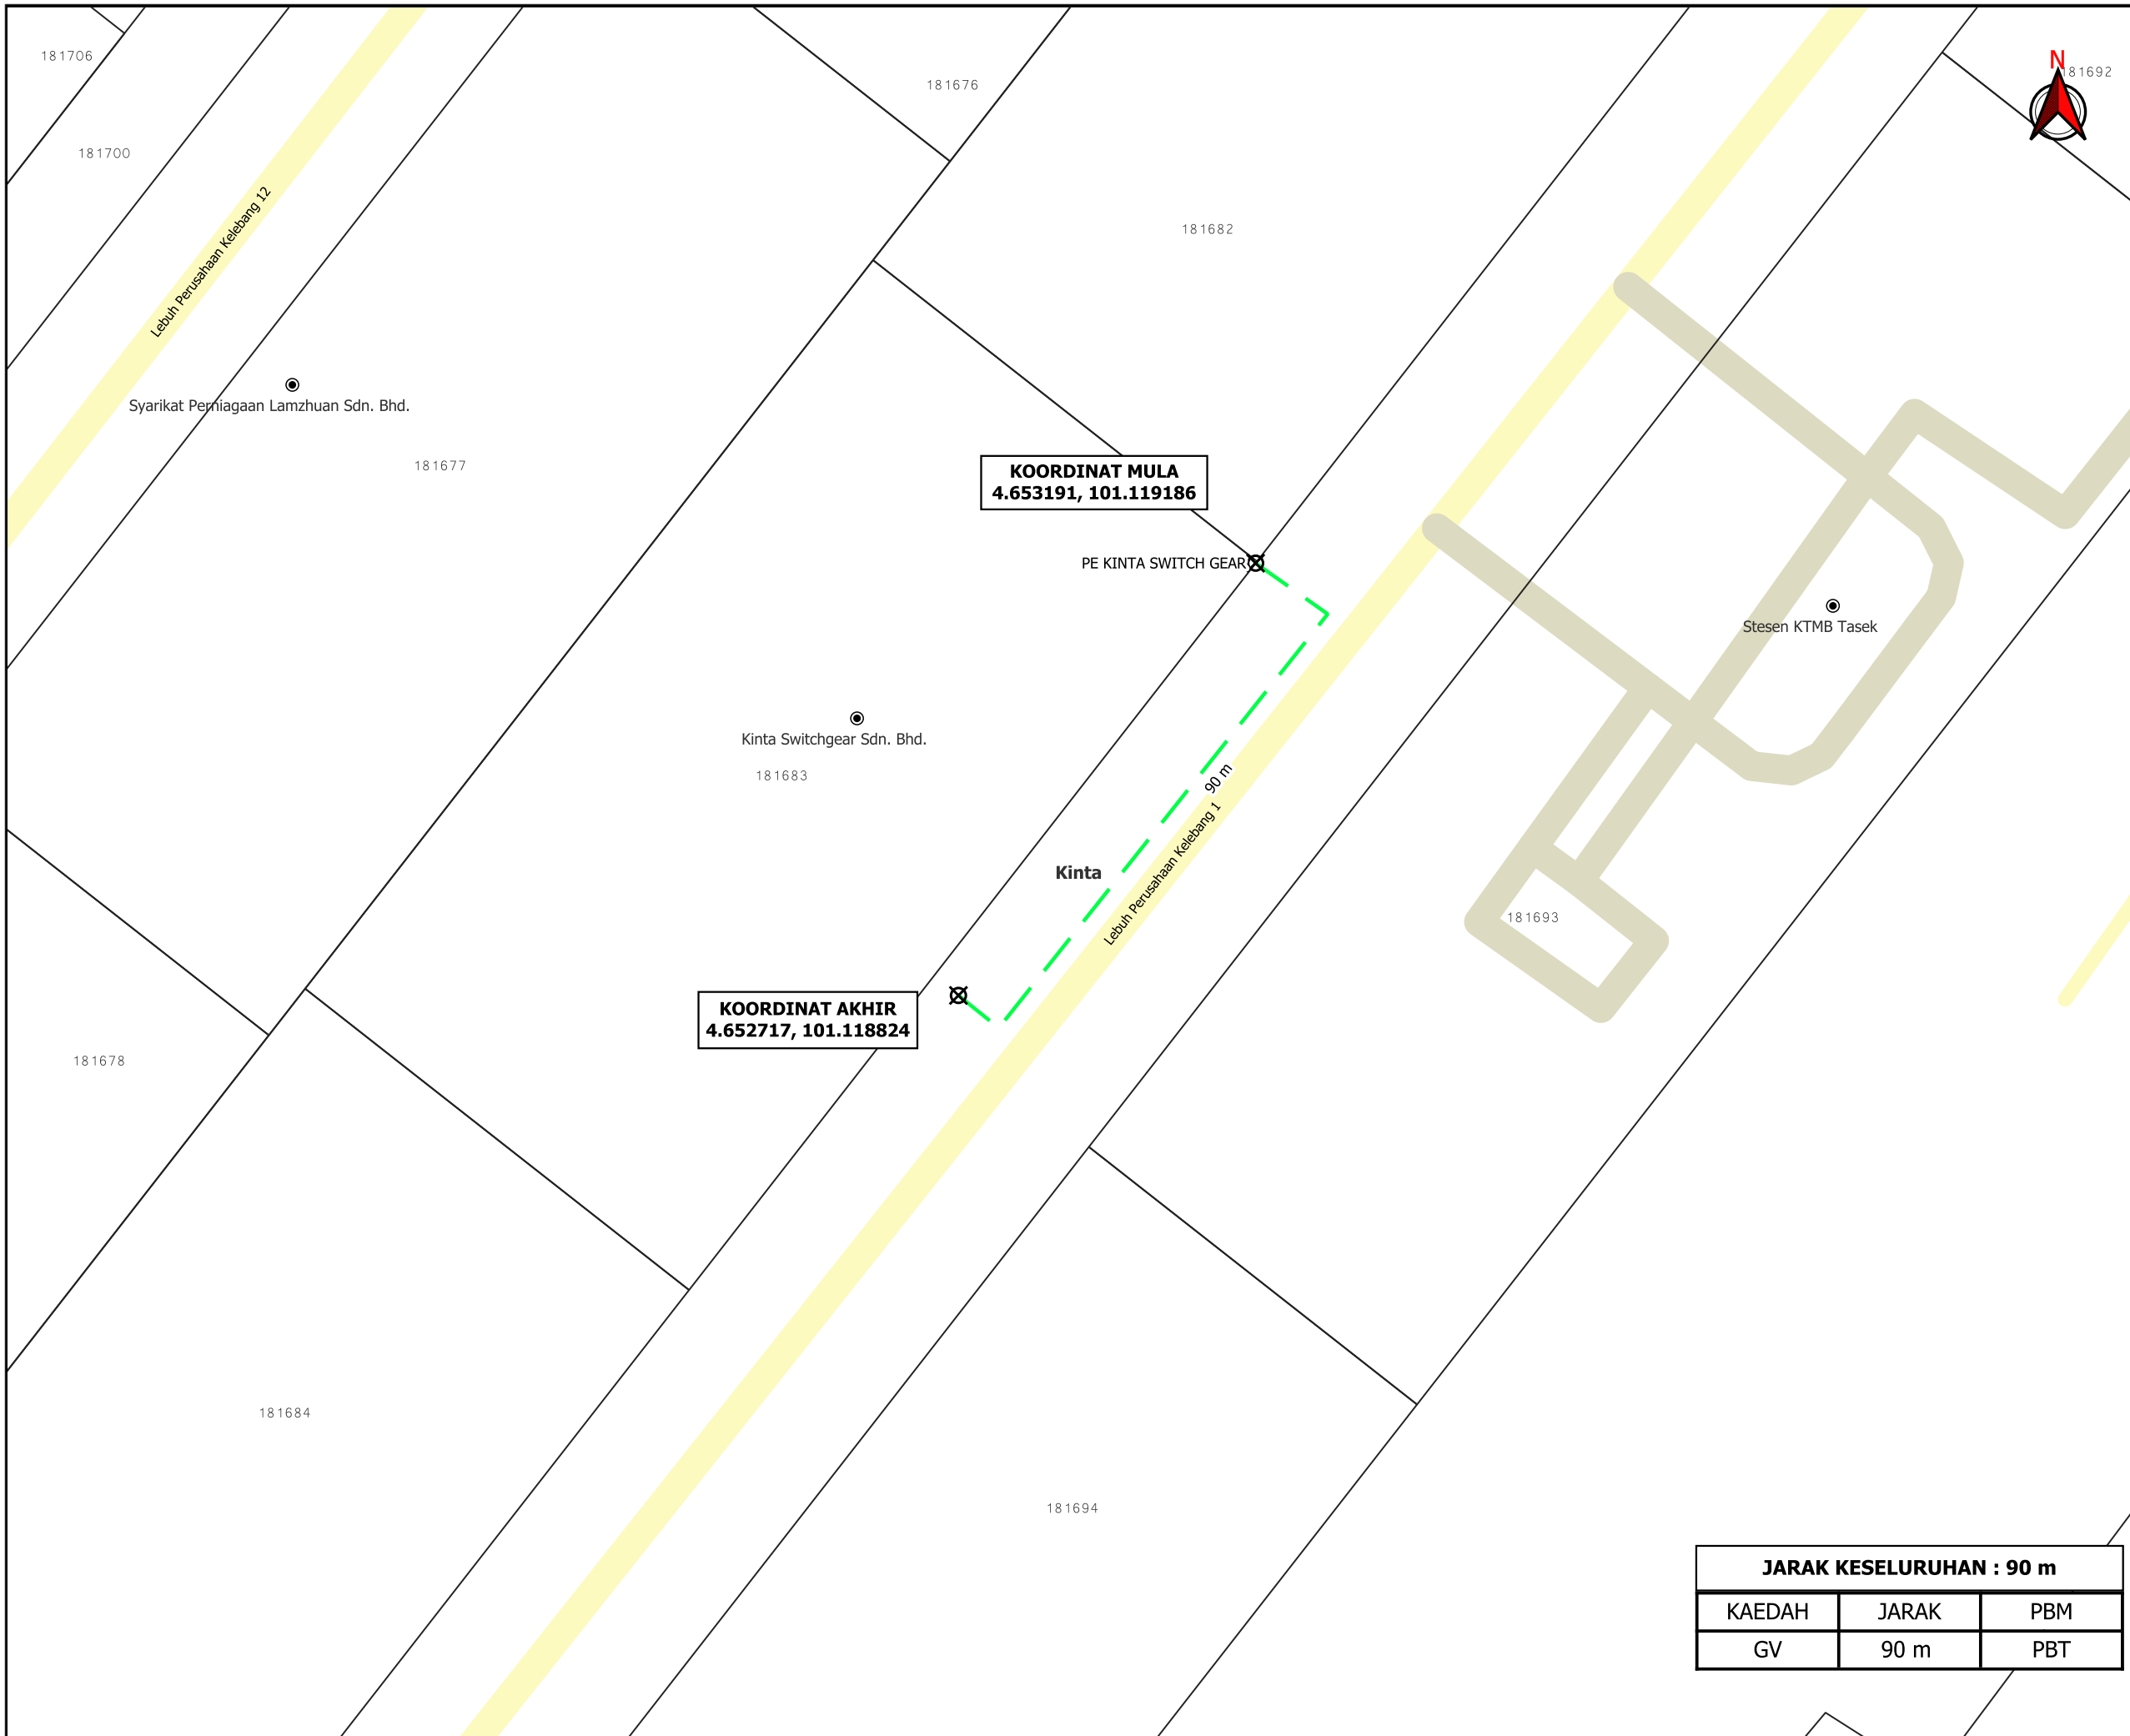

**KORIDOR  
UTILITI**  
DARUL RIDZUAN

**TENAGA  
NASIONAL**

**PERMOHONAN TAMBAHAN BEKALAN ELEKTRIK BAGI KILANG  
SEDIADA DI ATAS PLOT 90, LBH PERUSAHAAN KELEBANG 1 KAW  
P'TRIAN INTERNATIONAL IGB. UNTUK TETUAN SYARIKAT  
PERNIAGAAN LAMZHUAN SDN. BHD.**

**PELAN IZIN LALU**

**NO FAIL RUJUKAN  
KUDR/TNBB/B/08/25/0760**

**KOORDINAT MULA**  
4.653191, 101.119186

**KOORDINAT AKHIR**  
4.652717, 101.118824

JARAK KESELURUHAN : 90 m		
KAEDAH	JARAK	PBM
GV	90 m	PBT

**PETUNJUK**

	JALAN PBT
	JALAN PERSENDIRIAN
	GRASS VERGE
	TITIK MULA AKHIR

**PIHAK BERKUASA MELULUS**

MAJLIS BANDARAYA IPOH	

**PENYEDIA UTILITI**

JENIS PELAN	PELAN IZIN LALU
PELUKIS PELAN	ADIB FARHAN
TARIKH DIKELUARKAN	2025-08-14
MUKA SURAT	1/1
NO FAIL RUJUKAN	PINDAAN
KUDR/TNBB/B/08/25/0760	00

**\*PENGUKURAN BERDASARKAN JARAK SATELIT**