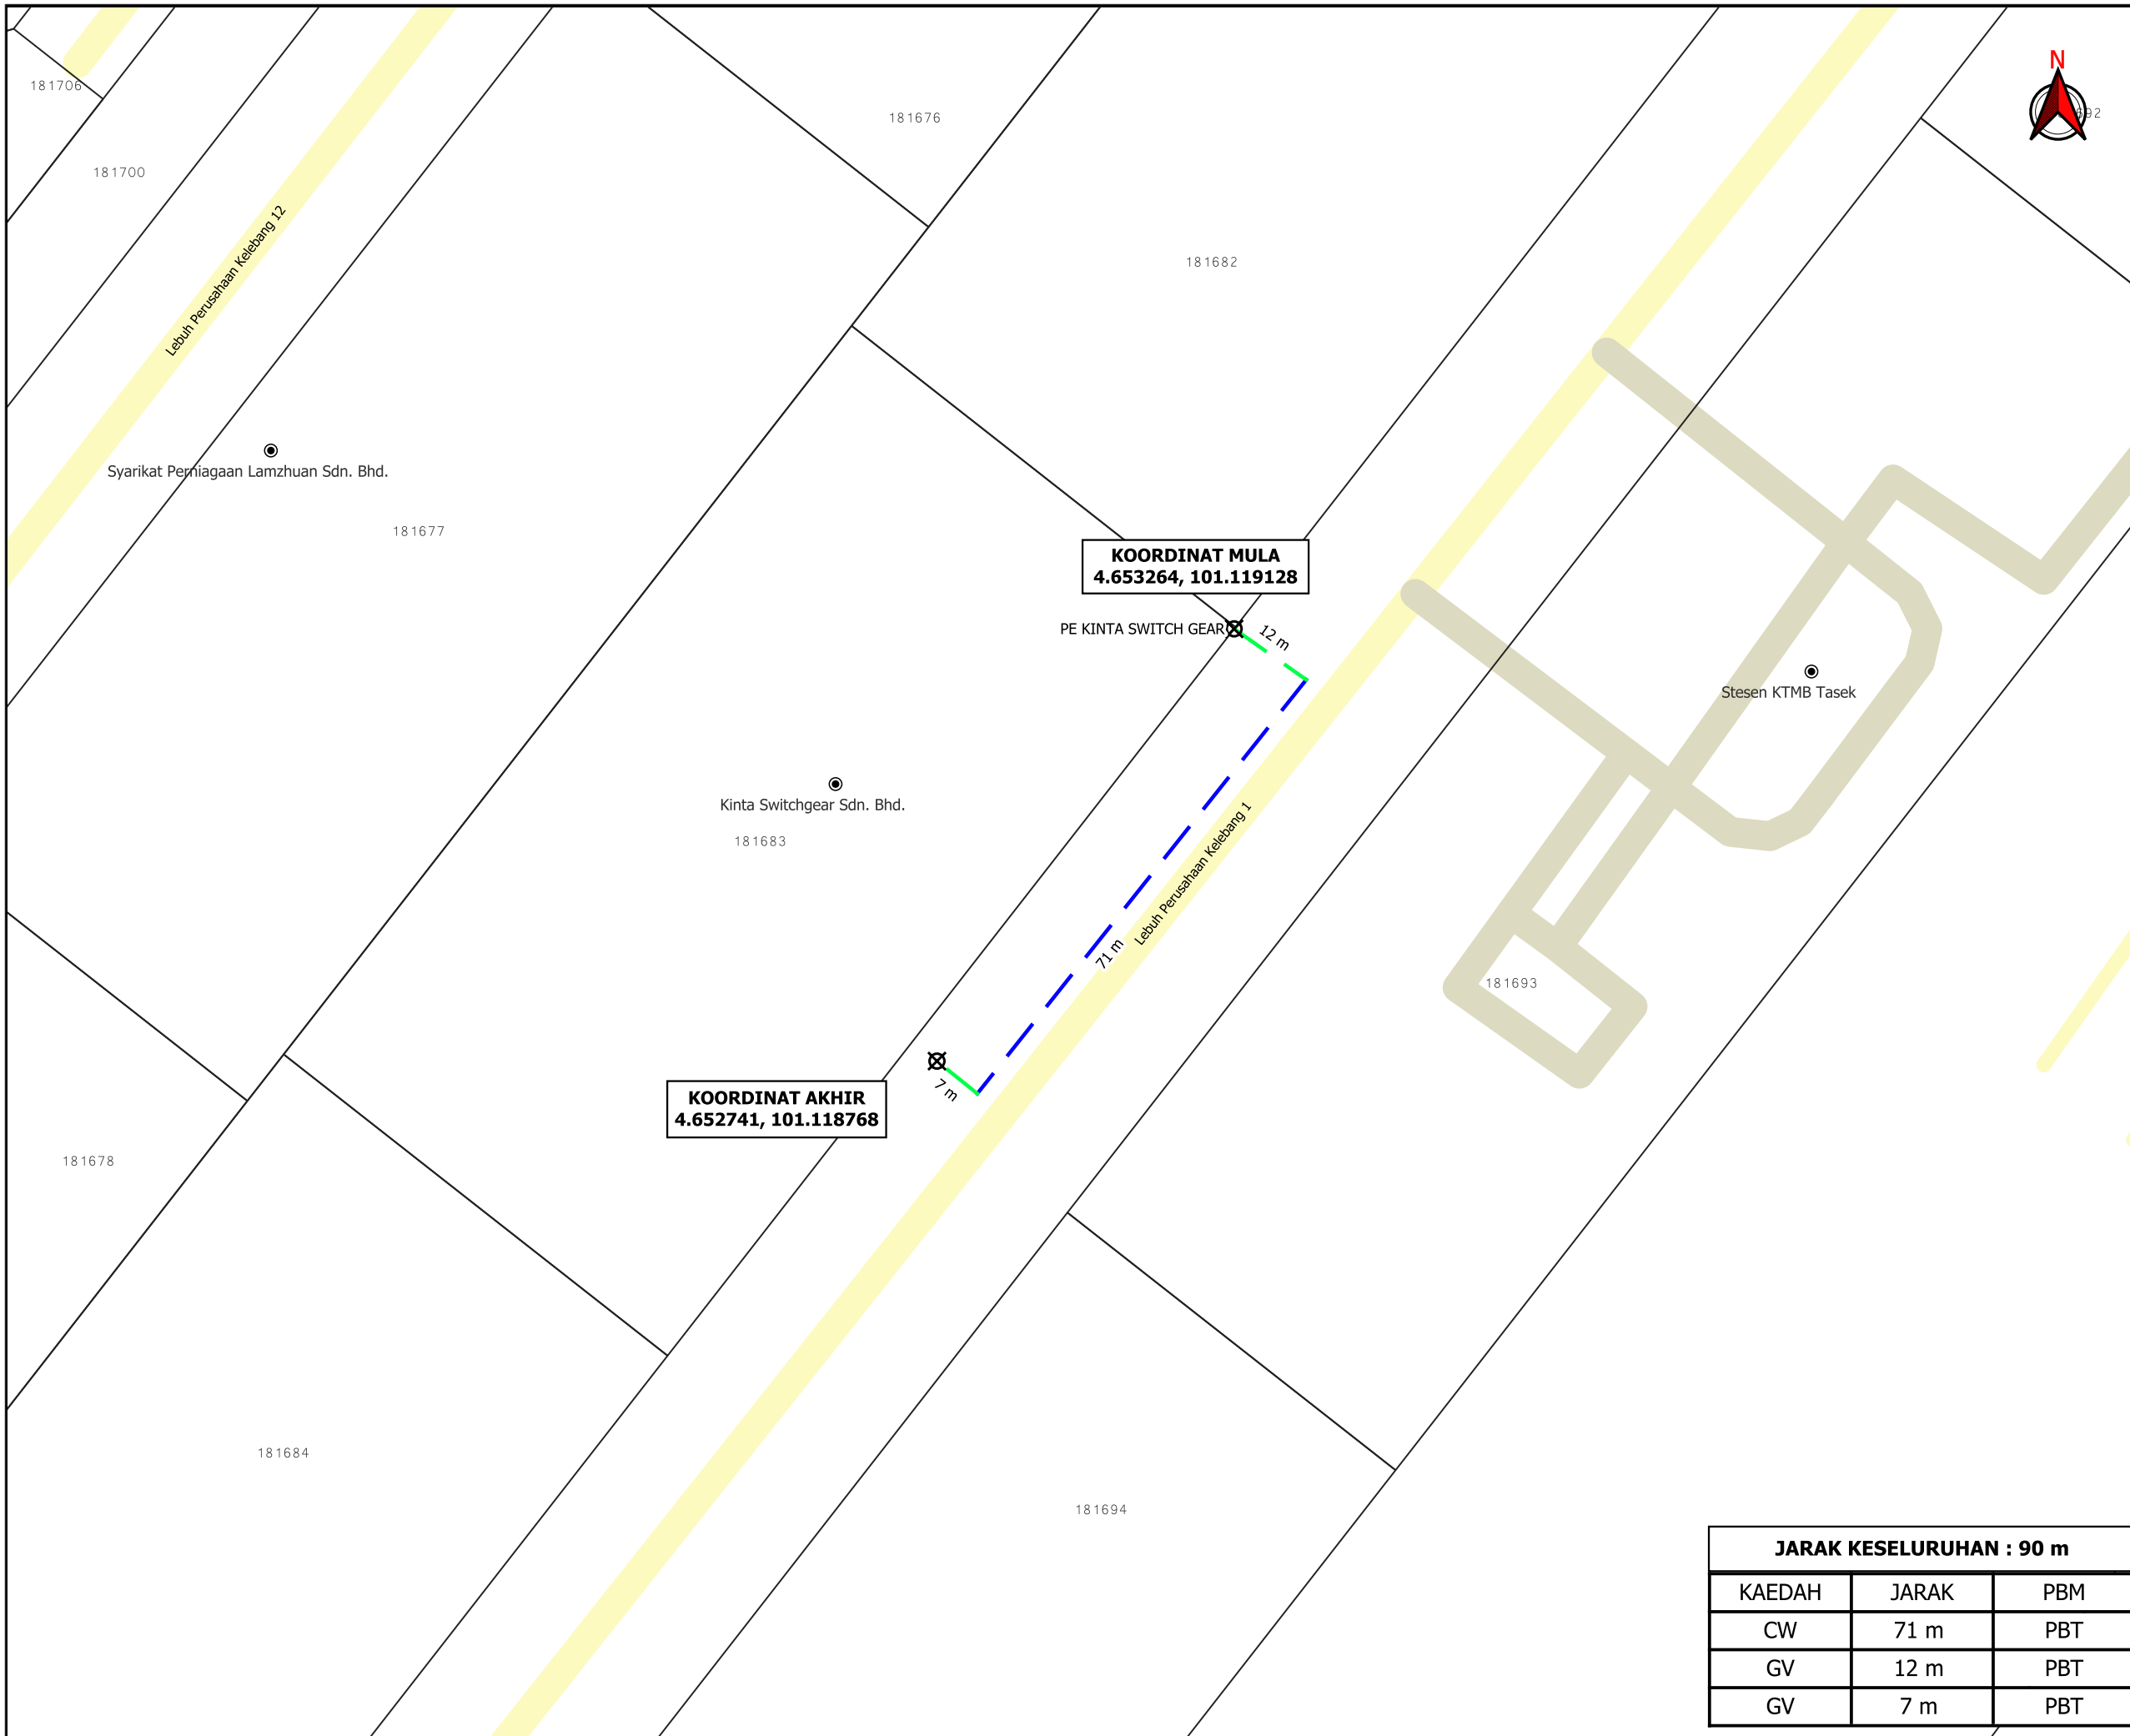

**KORIDOR
UTILITI**
DARUL RIDZUAN

**TENAGA
NASIONAL**

**PERMOHONAN TAMBAHAN BEKALAN ELEKTRIK BAGI KILANG
SEDIADA DI ATAS PLOT 90, LBH PERUSAHAAN KELEBANG 1 KAW
P'TRIAN INTERNATIONAL IGB. UNTUK TETUAN SYARIKAT
PERNIAGAAN LAMZHUAN SDN. BHD.**

**PELAN IZIN LALU
(PINDAAN 01)**

**NO FAIL RUJUKAN
KUDR/TNBB/B/08/25/0760**

TAJUK PERMOHONAN
 PERMOHONAN TAMBAHAN BEKALAN ELEKTRIK BAGI KILANG SEDIADA DI ATAS PLOT 90, LBH PERUSAHAAN KELEBANG 1 KAW P'TRIAN INTERNATIONAL IGB. UNTUK TETUAN SYARIKAT PERNIAGAAN LAMZHUAN SDN. BHD.

- PETUNJUK**
- JALAN PBT
 - JALAN PERSENDIRIAN
 - CARRIAGE WAY
 - GRASS VERGE
 - TITIK MULA AKHIR

PIHAK BERKUASA MELULUS

	MAJLIS BANDARAYA IPOH

PENYEDIA UTILITI

JARAK KESELURUHAN : 90 m		
KAEDAH	JARAK	PBM
CW	71 m	PBT
GV	12 m	PBT
GV	7 m	PBT

JENIS PELAN	PELAN IZIN LALU
PELUKIS PELAN	ADIB FARHAN
TARIKH DIKELUARKAN	2025-08-21
MUKA SURAT	1/1
NO FAIL RUJUKAN	PINDAAN
KUDR/TNBB/B/08/25/0760	01

***PENGUKURAN BERDASARKAN JARAK SATELIT**