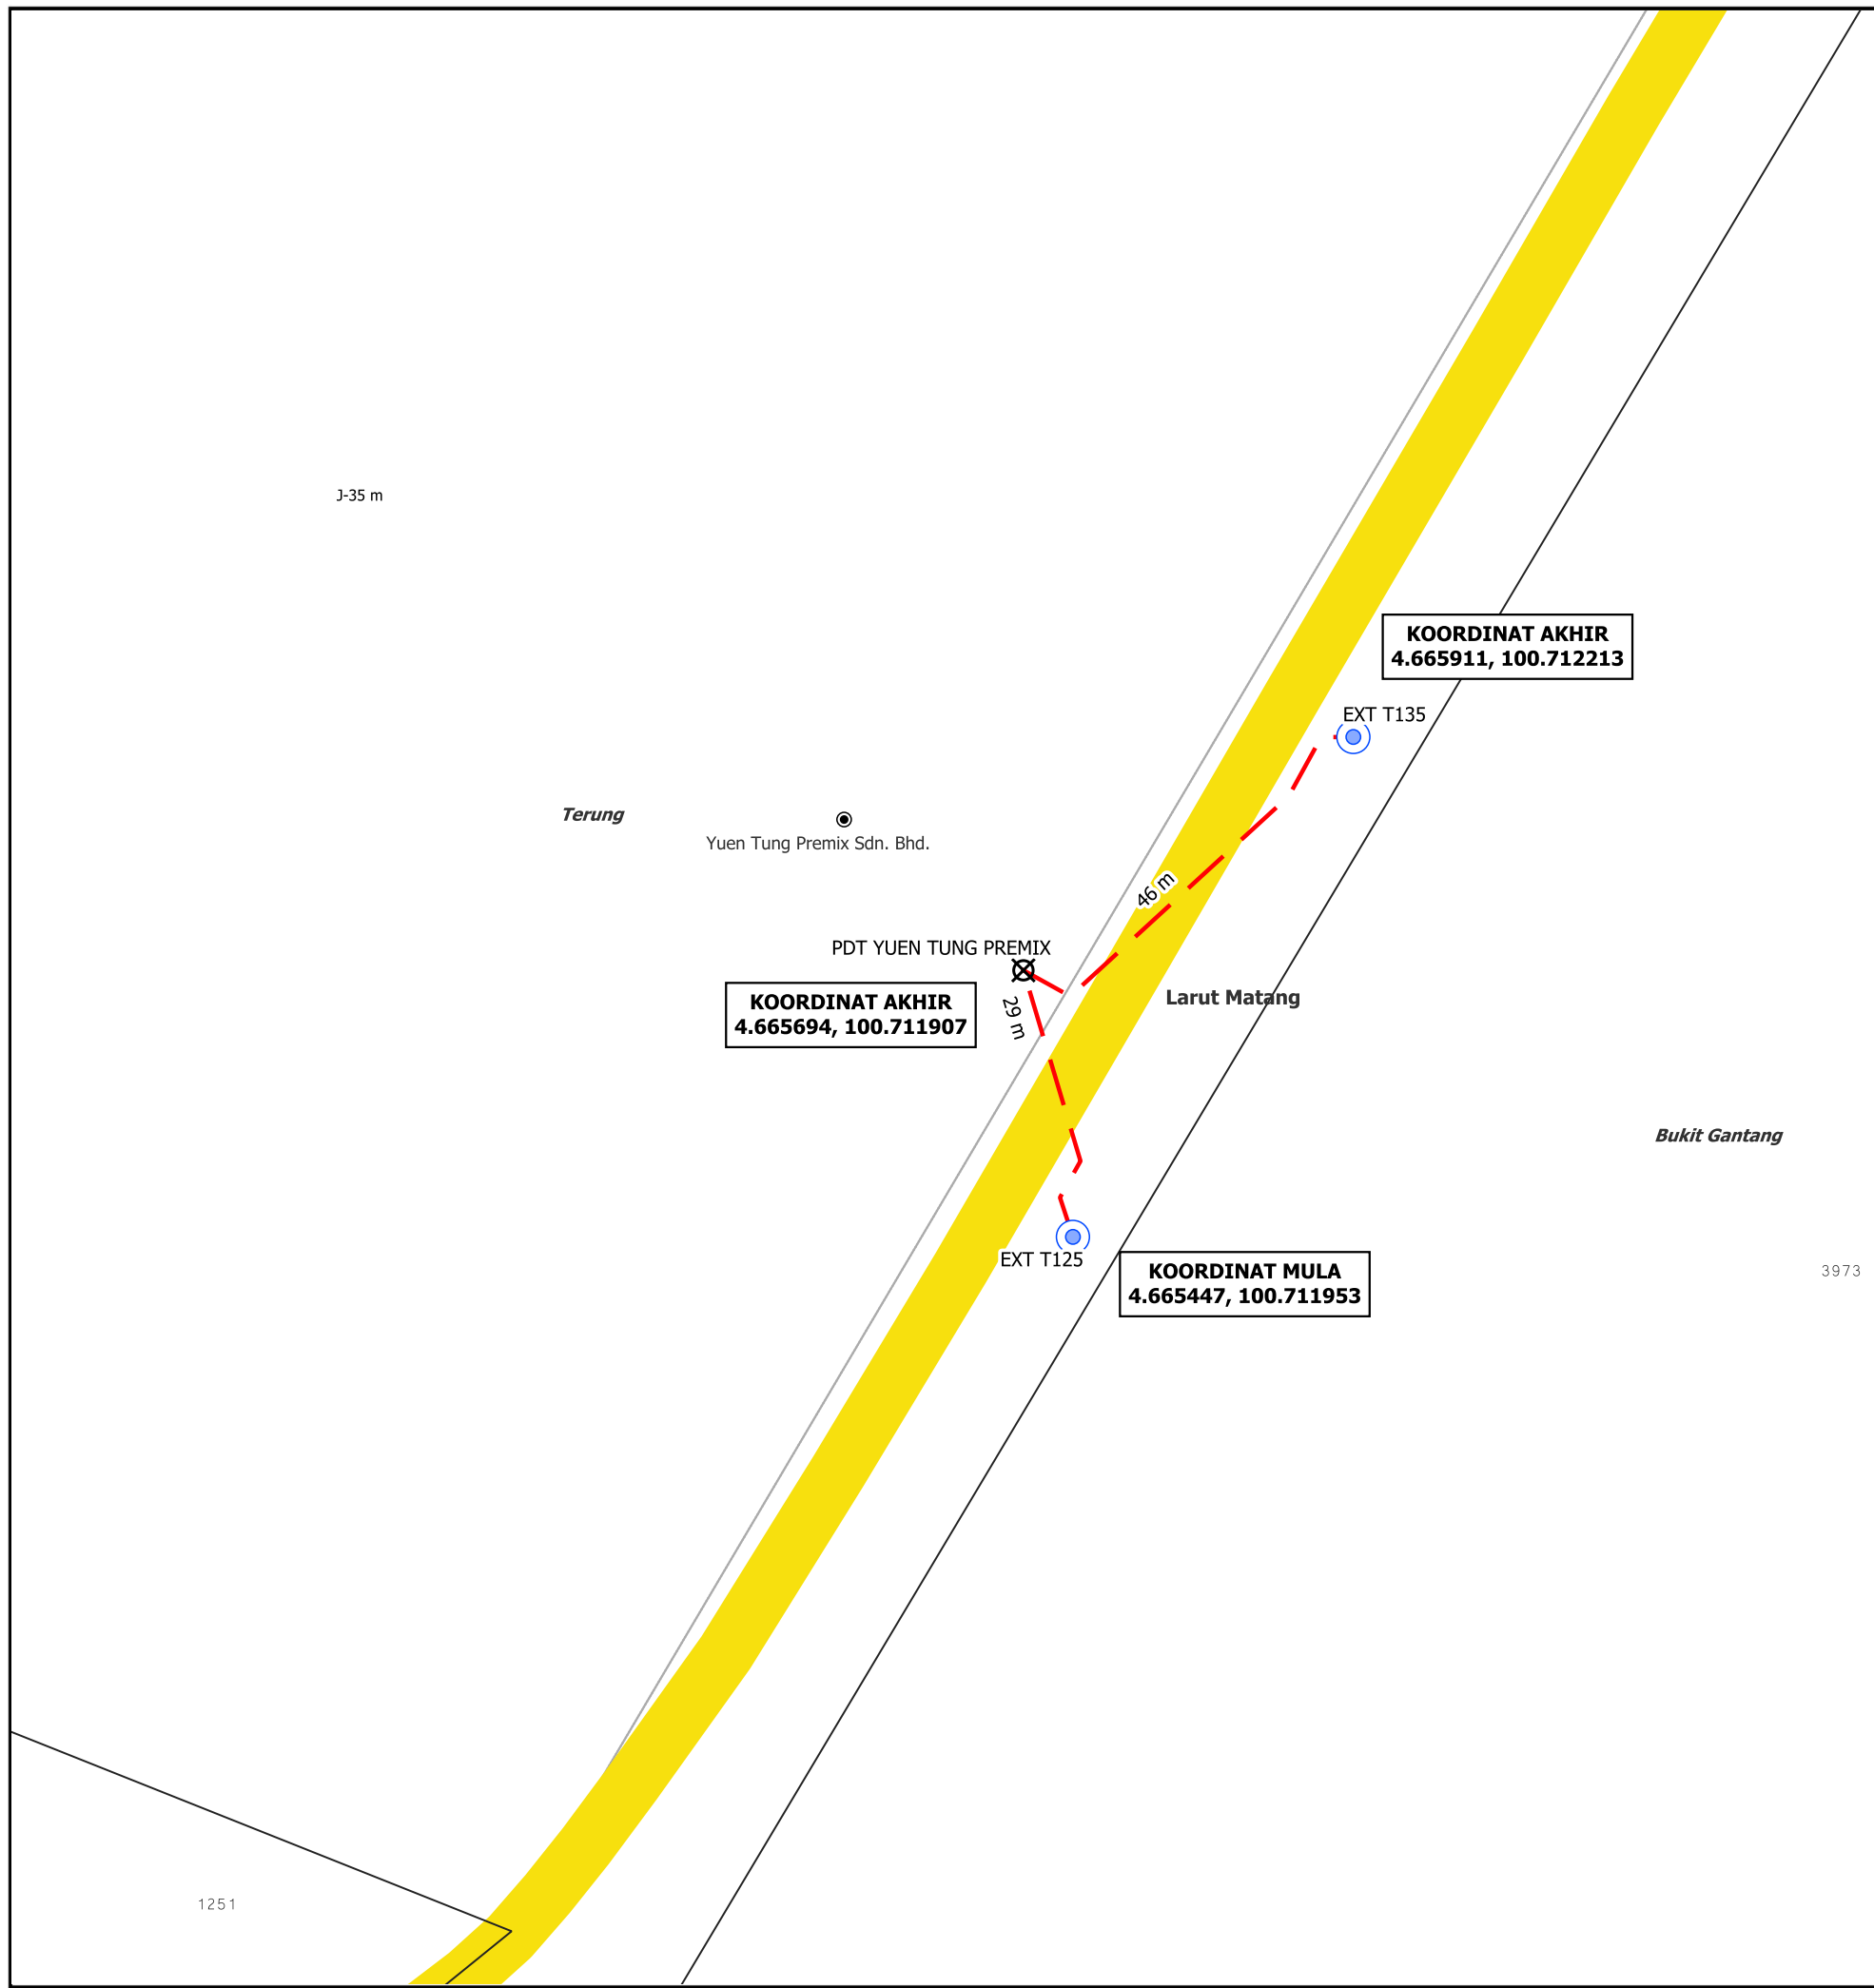

- PETUNJUK**
-  JALAN JKR
 -  HORIZONTAL DIRECTIONAL DRILLING
 -  TIANG SEDIA ADA
 -  TITIK MULA AKHIR

PIHAK BERKUASA MELULUS

 **JABATAN KERJA RAYA LARUT MATANG & SELAMA**

PENYEDIA UTILITI

JARAK KESELURUHAN : 75 m		
KAEDAH	JARAK	PBM
HDD	29 m	JKR
HDD	46 m	JKR

JENIS PELAN	PELAN IZIN LALU
PELUKIS PELAN	ADIB FARHAN
TARIKH DIKELUARKAN	2025-08-21
MUKA SURAT	1/1
NO FAIL RUJUKAN	PINDAAN
KUDR/TNBB/B/08/25/0769	00

***PENGUKURAN BERDASARKAN JARAK SATELIT**