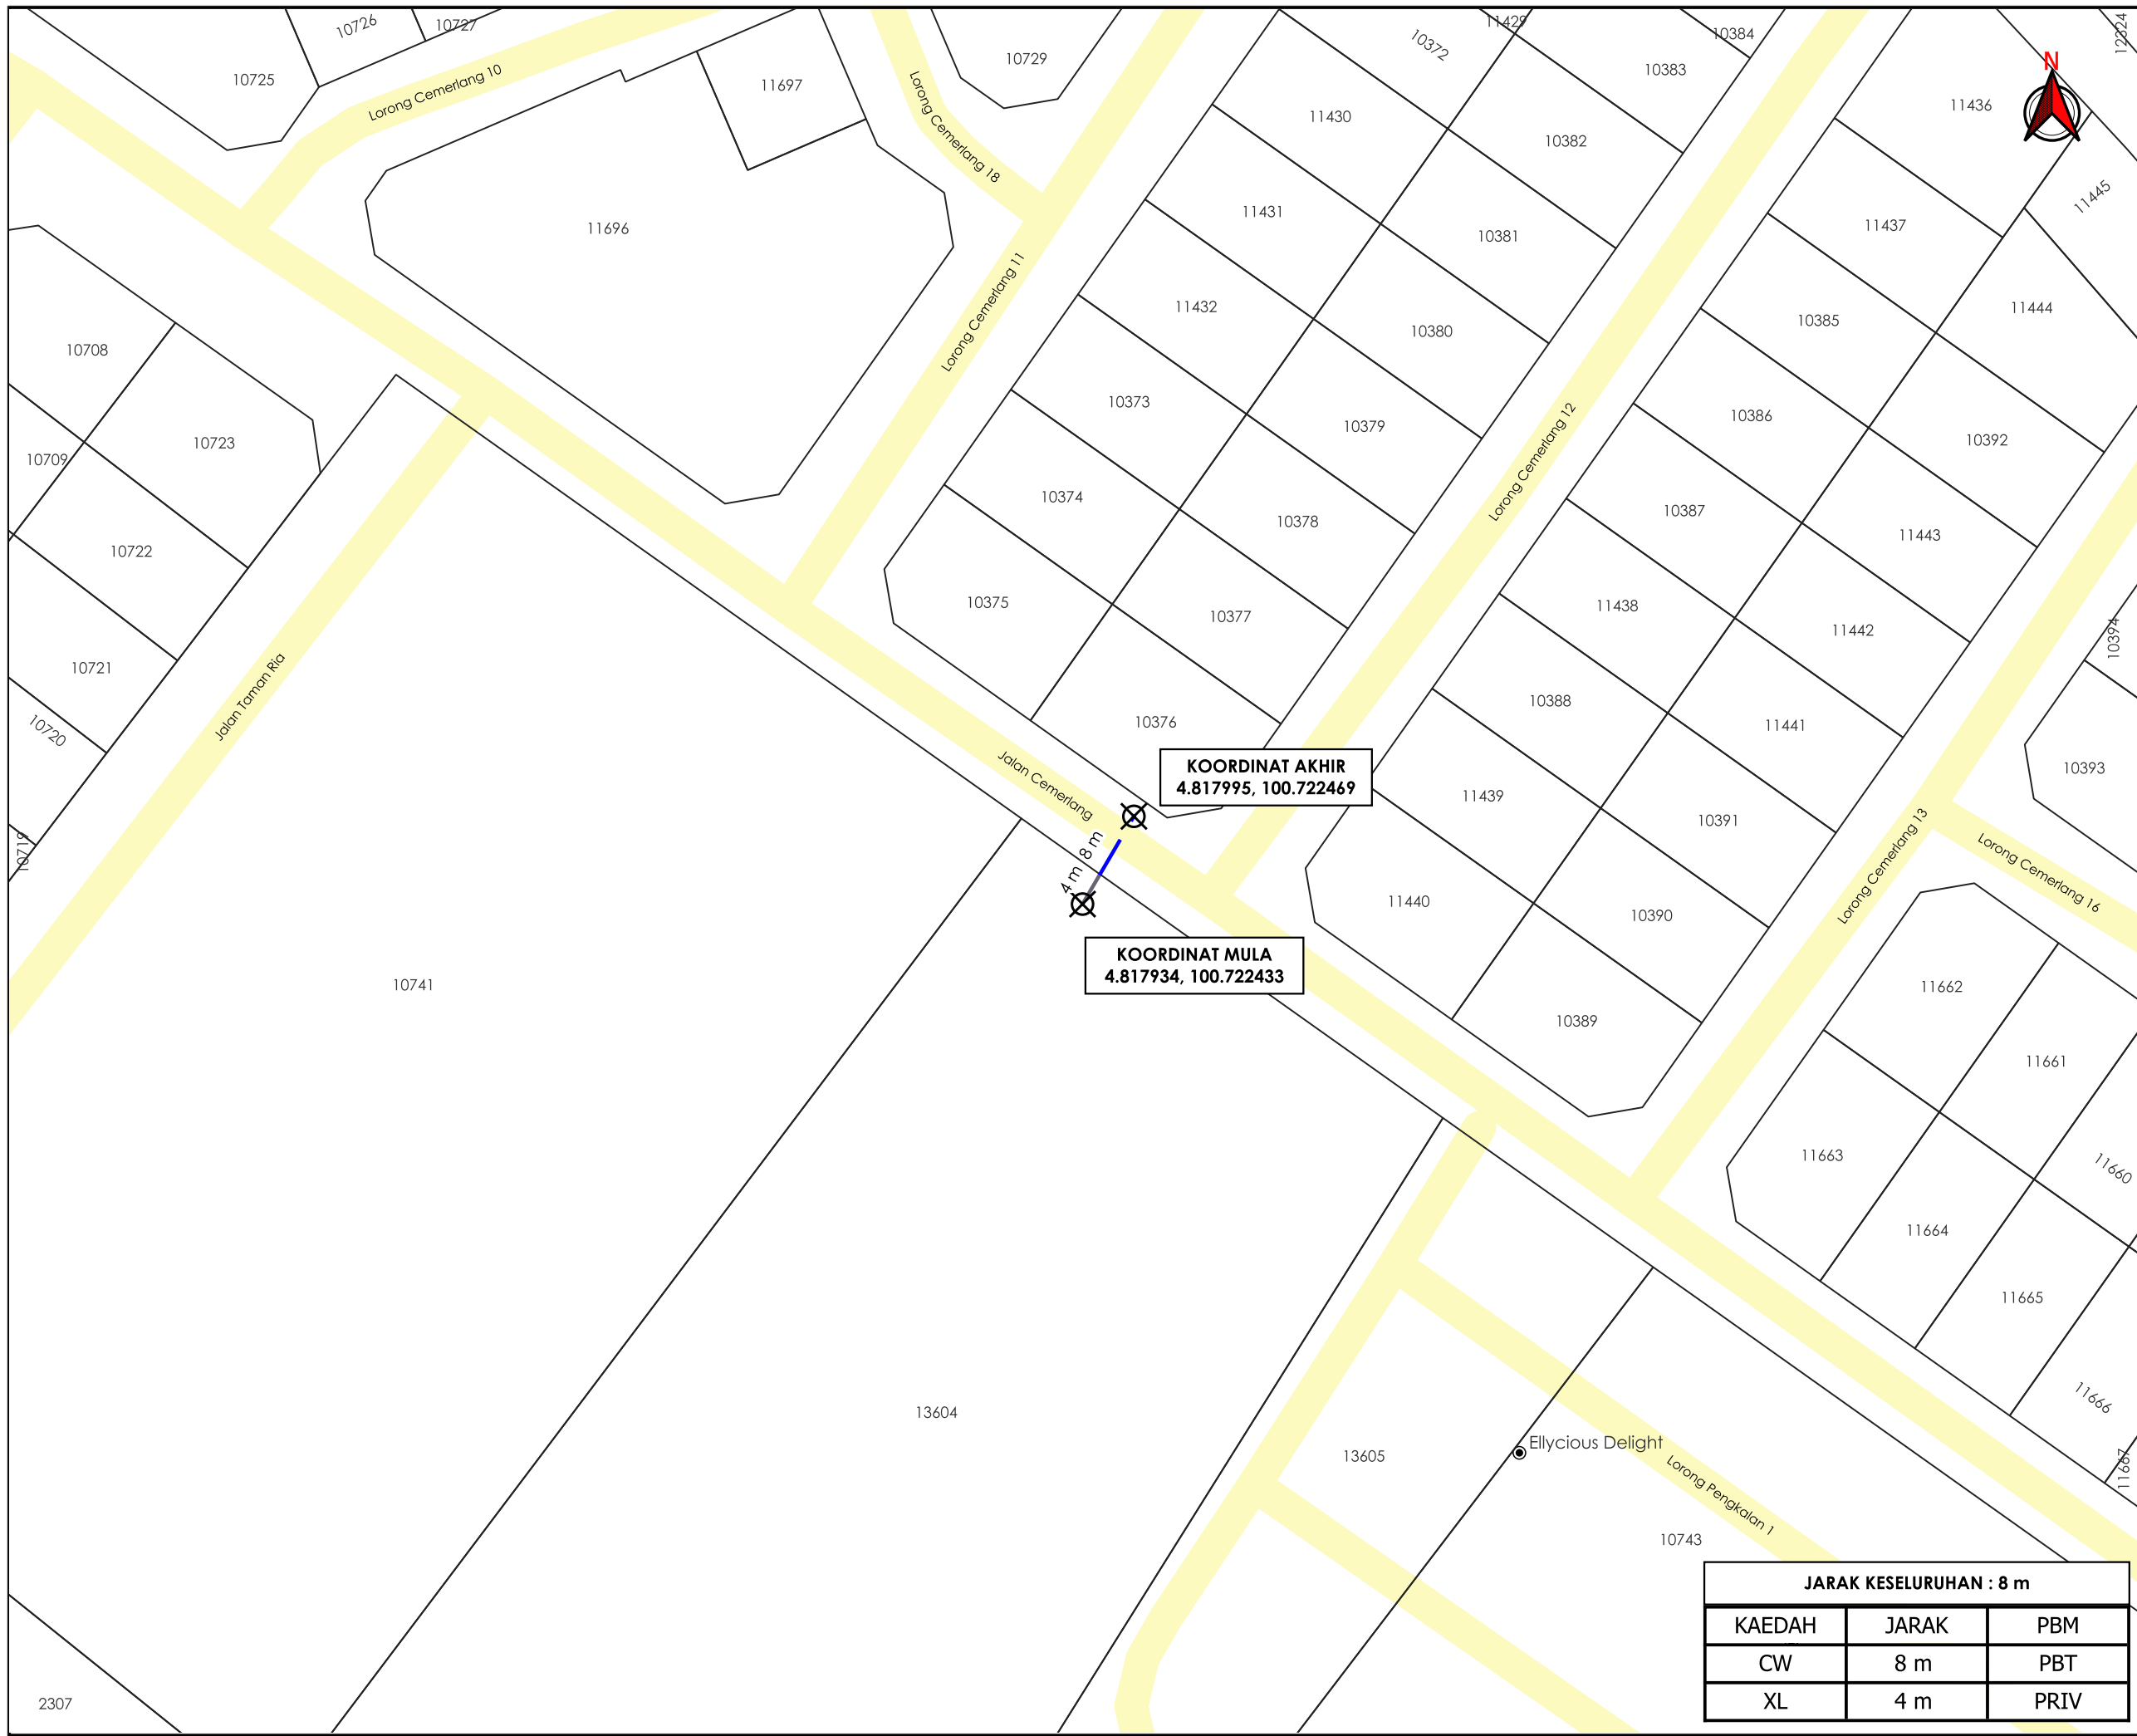

TAJUK PERMOHONAN
CADANGAN BEKALAN ELEKTRIK DAN BEKALAN AIR SKIM PERUMAHAN BAGI 23 UNIT RUMAH TERES 1 TINGKAT DI ATAS PT 11643- PT 11665, MUKIM PENGKALAN AOR, DAERAH LARUT DAN MATANG, PERAK DARUL RIDZUAN

1. **PETUNJUK**
2. JALAN PBT
   - CARRIAGE WAY
   - JALAN TIDAK TERLIBAT
   - X TITIK MULA AKHIR

PIHAK BERKUASA MELULUS

MAJLIS PERBANDARAN TAIPING

JARAK KESELURUHAN : 8 m		
KAEDAH	JARAK	PBM
CW	8 m	PBT
XL	4 m	PRIV

JENIS PELAN	PELAN IZIN LALU
PELUKIS PELAN	ADIB FARHAN
TARIKH DIKELUARKAN	2025-11-11
MUKA SURAT	1/1
NO FAIL RUJUKAN	PINDAAN
KUDR/LAP/B/10/25/0858	01

*PENGUKURAN BERDASARKAN JARAK SATELIT