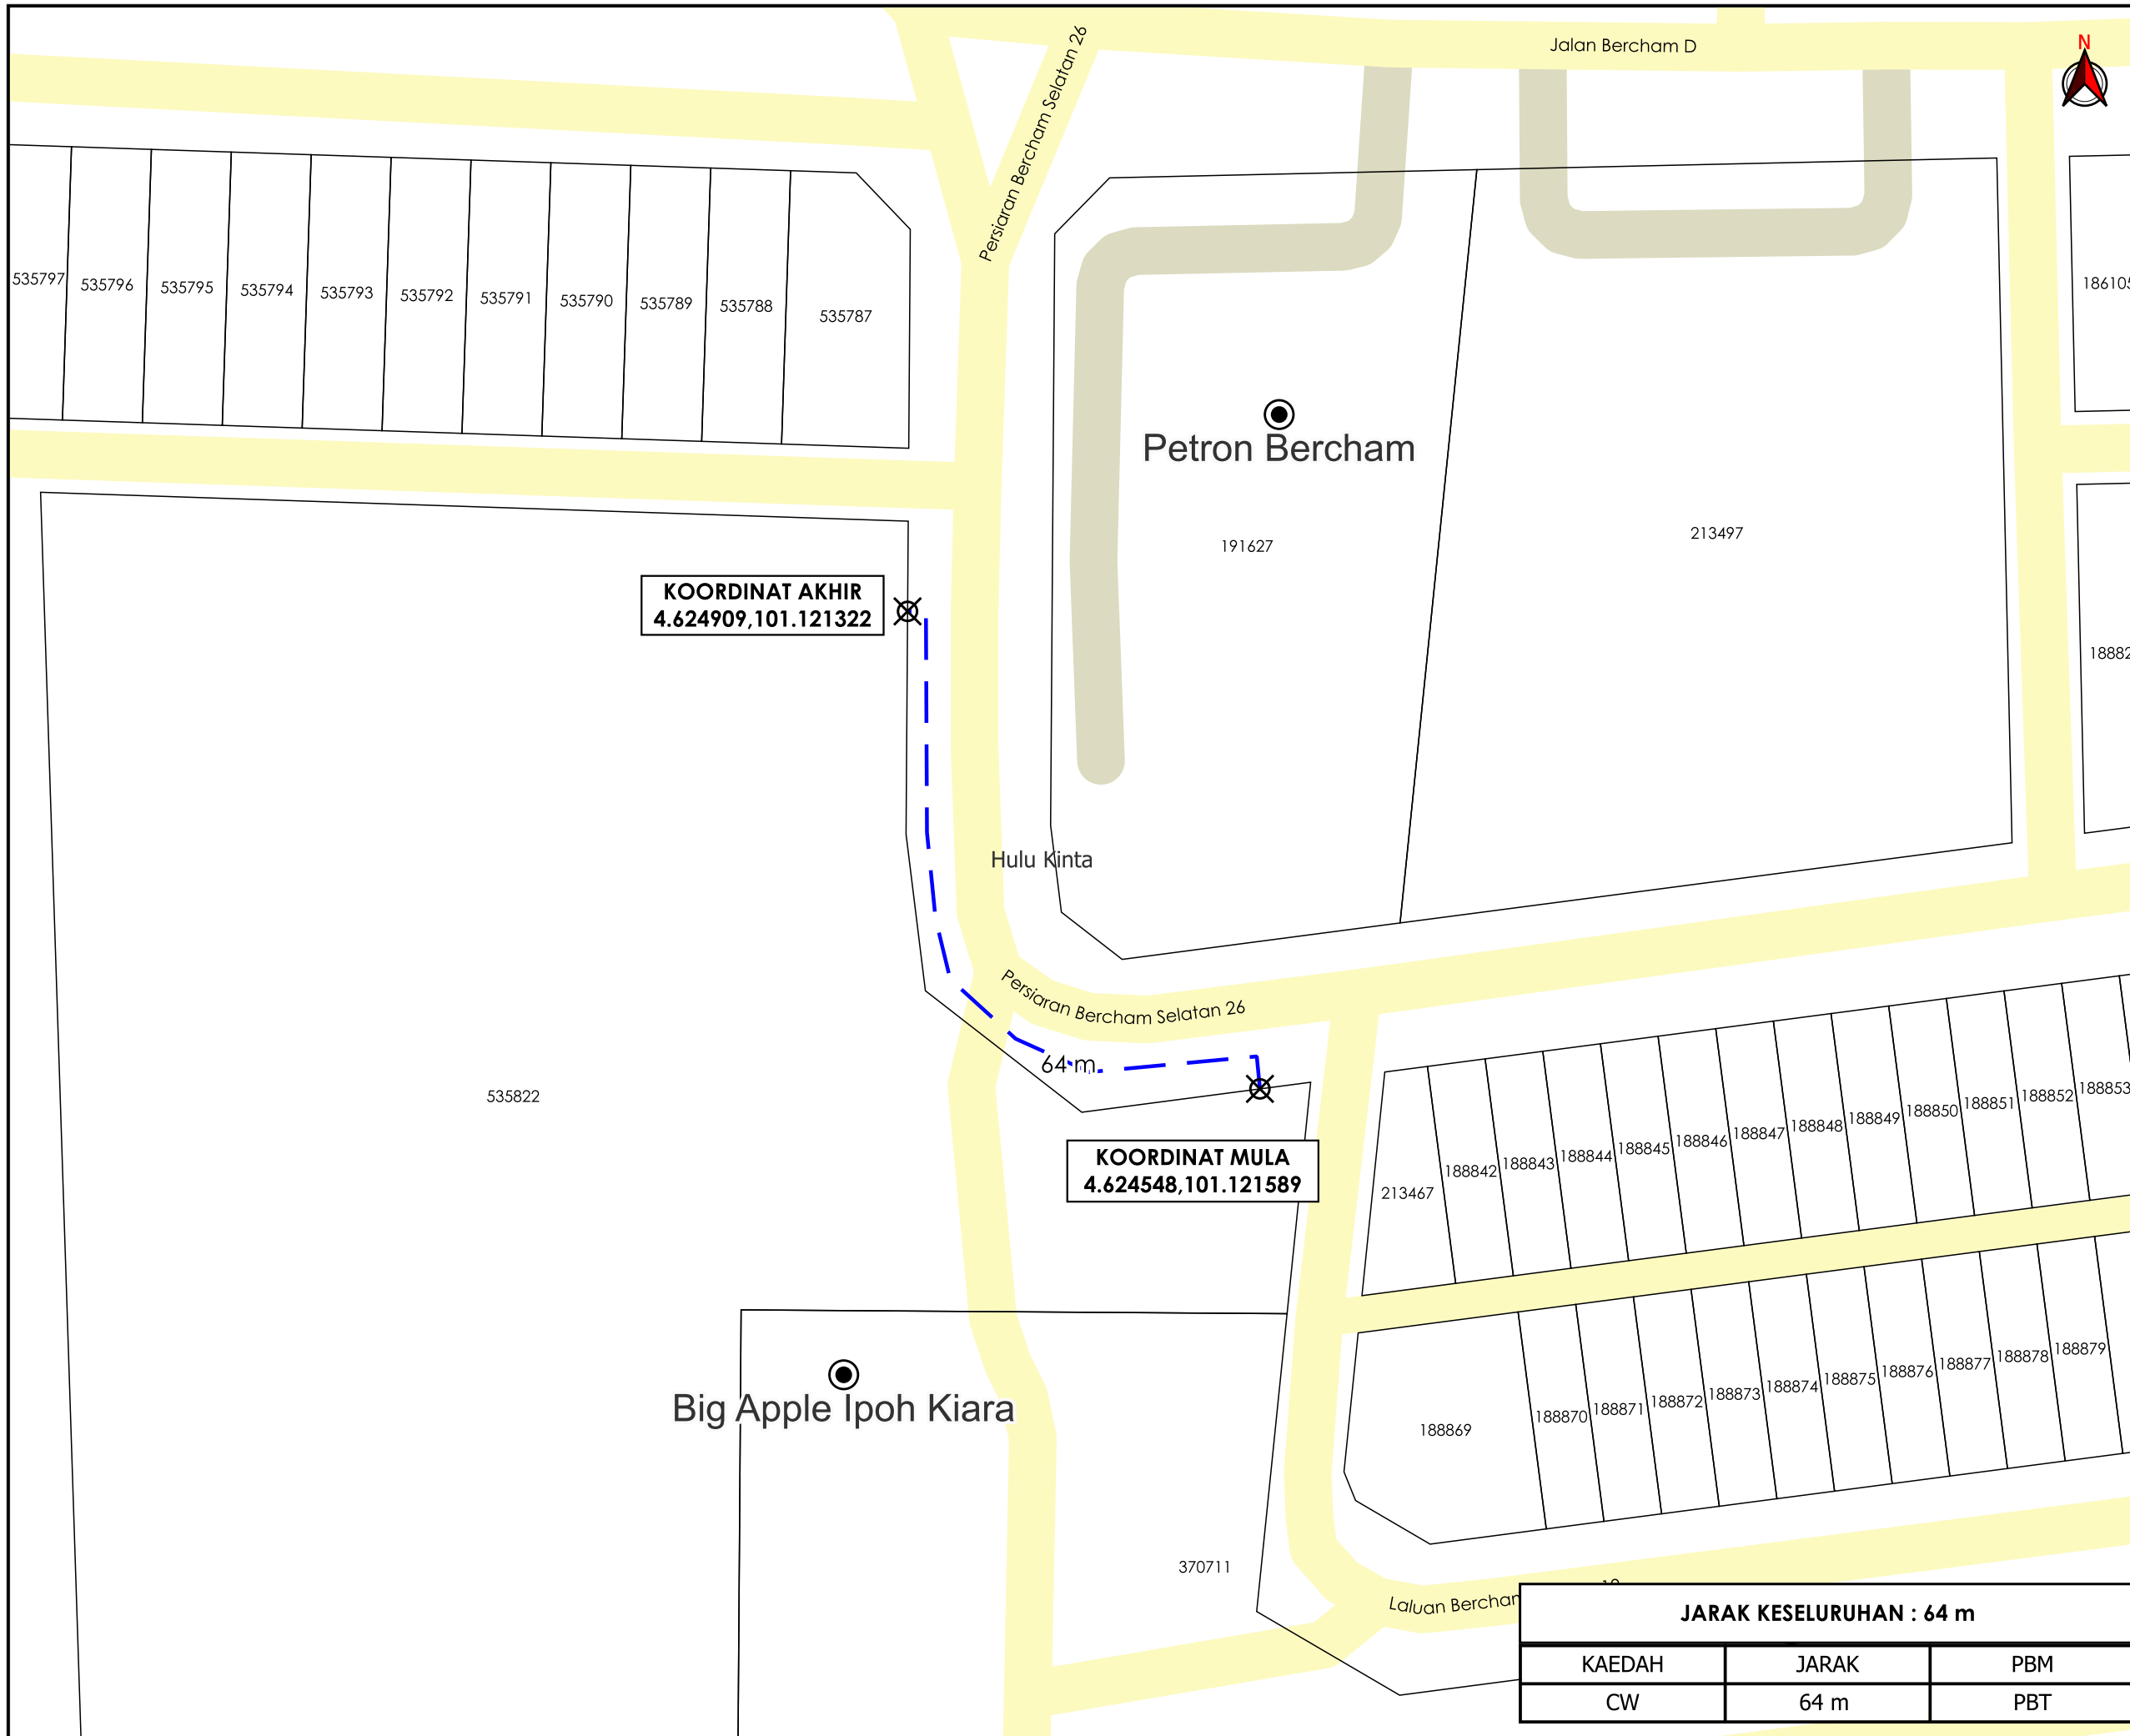

PELAN IZIN LALU

**NO FAIL RUJUKAN
KUDR/TNBB/B/04/25/0281**

KOORDINAT AKHIR
4.624909,101.121322

KOORDINAT MULA
4.624548,101.121589

JARAK KESELURUHAN : 64 m		
KAEDAH	JARAK	PBM
CW	64 m	PBT

TAJUK PERMOHONAN
PERMOHONAN PELAN BANGUNAN CADANGAN MEMBINA 1 BLOK SERVIS APARTMENT 27 TINGKAT YANG MENGANDUNGI 1. 200 UNIT SERVIS APARTMENT JENIS A 2. 186 UNIT SERVIS APARTMENT JENIS B 3. 4 UNIT SERVIS DUPLEX LOFT JENIS A 4. 4 UNIT SERVIS DUPLEX LOFT JENIS B DENGAN KEMUDAHAN REKREASI (KOLAM RENANG, GIM, ROOF GARDEN, DEWAN KOMUNITI), PEJABAT PENGURUSAN, PONDOK PENGAWAL, KEBUK SAMPAH & KEMUDAHAN-KEMUDAHAN LAIN, 1 BLOK BANGUNAN PERNIAGAAN 2 TINGKAT 1 BLOK TEMPAT LETAK KERETA 4 TINGKAT DI ATAS PLOT 1 DAN 1 UNIT PENCAWANG ELEKTRIK TNB DI ATAS PLOT 2 DI ATAS LOT 535822, LEBUH BERCHAM SELATAN, MEDAN BERCHAM SELATAN, BERCHAM, MUKIM HULU KINTA, DAERAH KINTA, PERAK DARUL RIDZUAN UNTUK TETUAN LUXE PREMIER GROUPS SDN. BHD. (DAHULUNYA DIKENALI SEBAGAI LIFESTYLE ENRICHED SDN. BHD.)

- PETUNJUK**
- JALAN PBT
 - JALAN PERSENDIRIAN
 - CARRIAGE WAY
 - X TITIK MULA/AKHIR

PIHAK BERKUASA MELULUS
 MAJLIS BANDARAYA IPOH

PENYEDIA UTILITI
 TENAGA NASIONAL

JENIS PELAN	PELAN IZIN LALU
PELUKIS PELAN	NOR ALIA
TARIKH DIKELUARKAN	2025-04-09
MUKA SURAT	1/1
NO FAIL RUJUKAN	PINDAAN
KUDR/TNBB/B/04/25/0281	00

*PENGUKURAN BERDASARKAN JARAK SATELIT