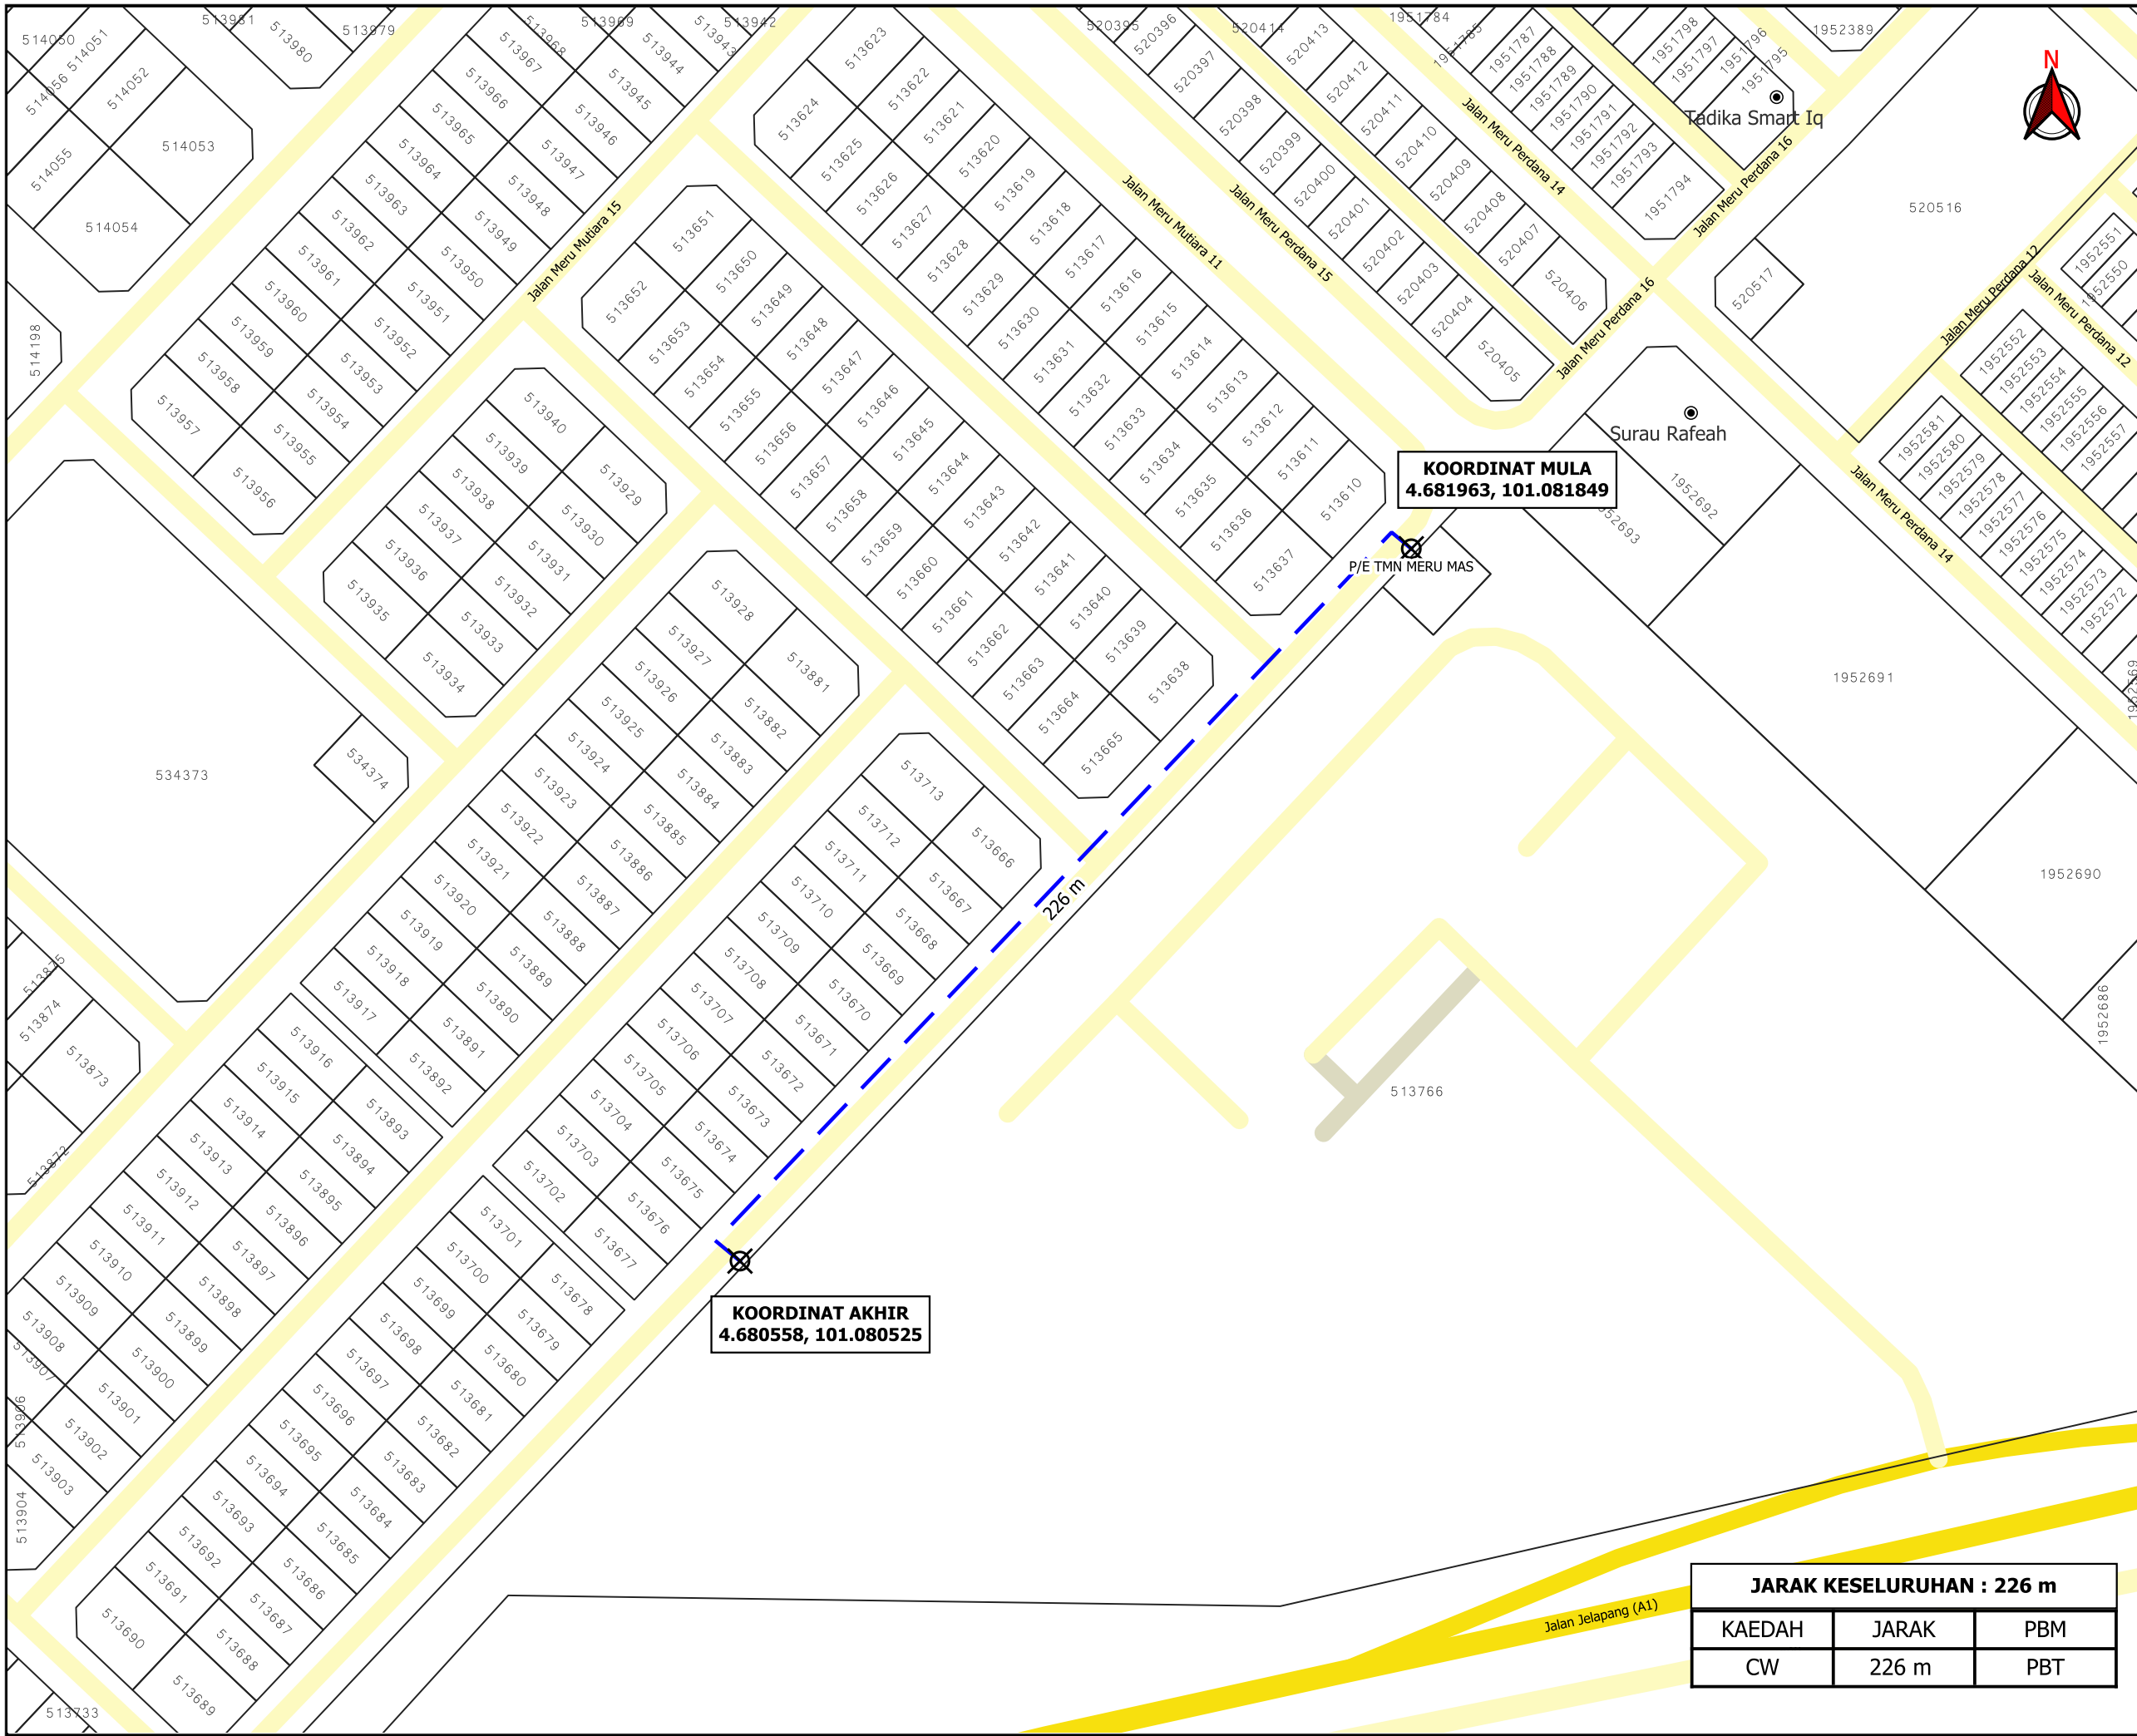

**KORIDOR  
UTILITI**  
DARUL RIDZUAN

**TENAGA  
NASIONAL**

**BEKALAN ELEKTRIK KE CADANGAN 'RETIREMENT HOMES' FASA  
3A 28 UNIT VILLA 1 TINGKAT DI ATAS PT233679 ( HSD 190640 )  
LOT BARU 513766, SELUAS 13.05 EKAR (5.28 HEKTAR), MUKIM  
HULU KINTA, DAERAH KINTA, PERAK DARUL RIDZUAN UNTUK  
TETUAN TOTAL INVESTMENT SDN BHD**

**PELAN IZIN LALU**

**NO FAIL RUJUKAN  
KUDR/TNBB/B/08/25/0792**

**KOORDINAT MULA**  
4.681963, 101.081849

**KOORDINAT AKHIR**  
4.680558, 101.080525

226 m

AGENCI PENYELARAS  
**KORIDOR UTILITI**  
DARUL RIDZUAN

**TAJUK PERMOHONAN**  
BEKALAN ELEKTRIK KE CADANGAN 'RETIREMENT HOMES' FASA 3A 28 UNIT VILLA 1 TINGKAT DI ATAS PT233679 ( HSD 190640 ) LOT BARU 513766, SELUAS 13.05 EKAR ( 5.28 HEKTAR ), MUKIM HULU KINTA, DAERAH KINTA, PERAK DARUL RIDZUAN UNTUK TETUAN TOTAL INVESTMENT SDN BHD

**PETUNJUK**

	JALAN JKR
	JALAN PBT
	JALAN PERSENDIRIAN
	CARRIAGE WAY
	TITIK MULA AKHIR

**PIHAK BERKUASA MELULUS**

<b>MAJLIS BANDARAYA IPOH</b>	

**PENYEDIA UTILITI**

<b>JARAK KESELURUHAN : 226 m</b>		
KAEDAH	JARAK	PBM
CW	226 m	PBT