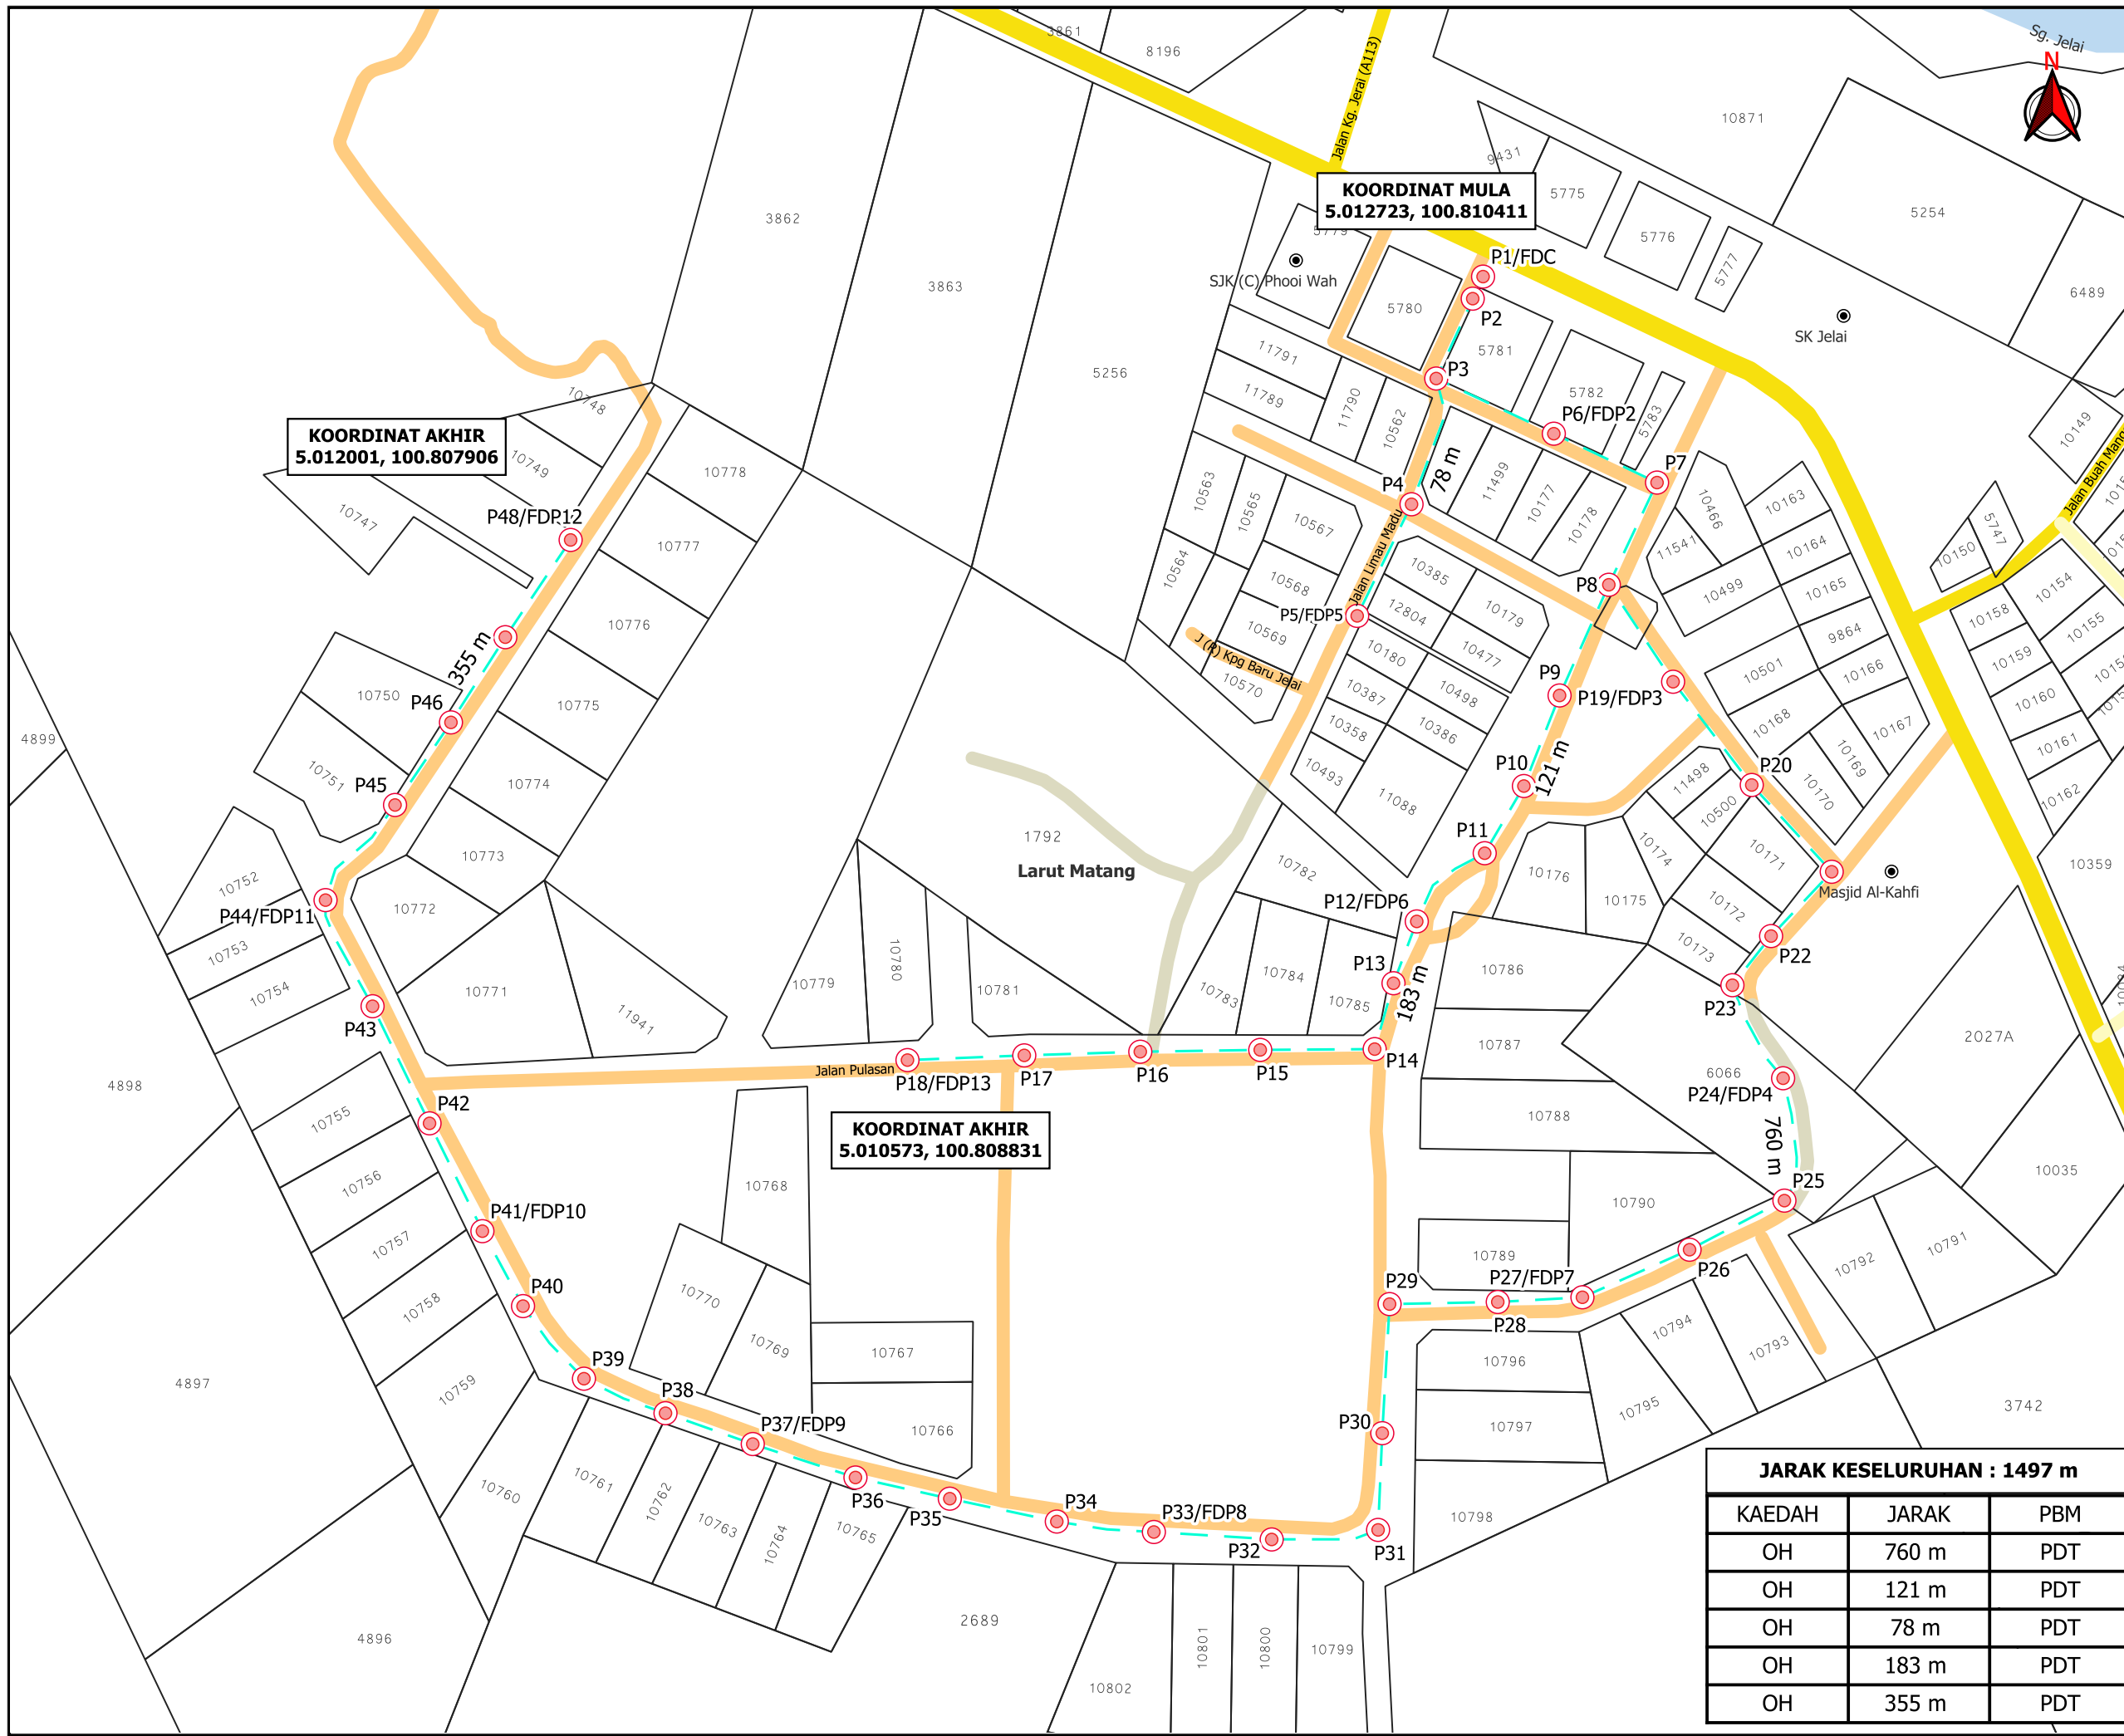

**KORIDOR
UTILITI**
DARUL RIDZUAN

**PROJEK PENYEDIAAN POINT OF PRESENCE (POP) FASA 2 HAB
INFRASTRUKTUR GENTIAN OPTIK BERHAMPIRAN DENGAN
SEKOLAH, PREMIS KERAJAAN DAN KOMUNITI SEKITARNYA
OLEH KEMENTERIAN KOMUNIKASI (ZON UTARA – PERAK &
KEDAH) SERAHAN DOKUMEN LENGKAP BAGI PERMOHONAN
KELULUSAN IZIN LALU ABC6083–SEKOLAH JENIS KEBANGSAAN
(CINA) PHOOI WAH**

- PETUNJUK**
- JALAN JKR
 - JALAN PBT
 - JALAN PERSENDIRIAN
 - JALAN PEJABAT DAERAH
 - - - OVERHEAD
 - TIANG CADANGAN

PIHAK BERKUASA MELULUS
 PEJABAT DAERAH & TANAH LARUT MATANG & SELAMA

PENYEDIA UTILITI
 APEX COMMUNICATIONS SDN BHD

JENIS PELAN	PELAN IZIN LALU
PELUKIS PELAN	ADIB FARHAN
TARIKH DIKELUARKAN	2025-07-29
MUKA SURAT	1/1
NO FAIL RUJUKAN	PINDAAN
KUDR/KACP/A/05/25/0552	01

JARAK KESELURUHAN : 1497 m

KAEDAH	JARAK	PBM
OH	760 m	PDT
OH	121 m	PDT
OH	78 m	PDT
OH	183 m	PDT
OH	355 m	PDT

KOORDINAT AKHIR
5.012001, 100.807906

KOORDINAT MULA
5.012723, 100.810411

KOORDINAT AKHIR
5.010573, 100.808831