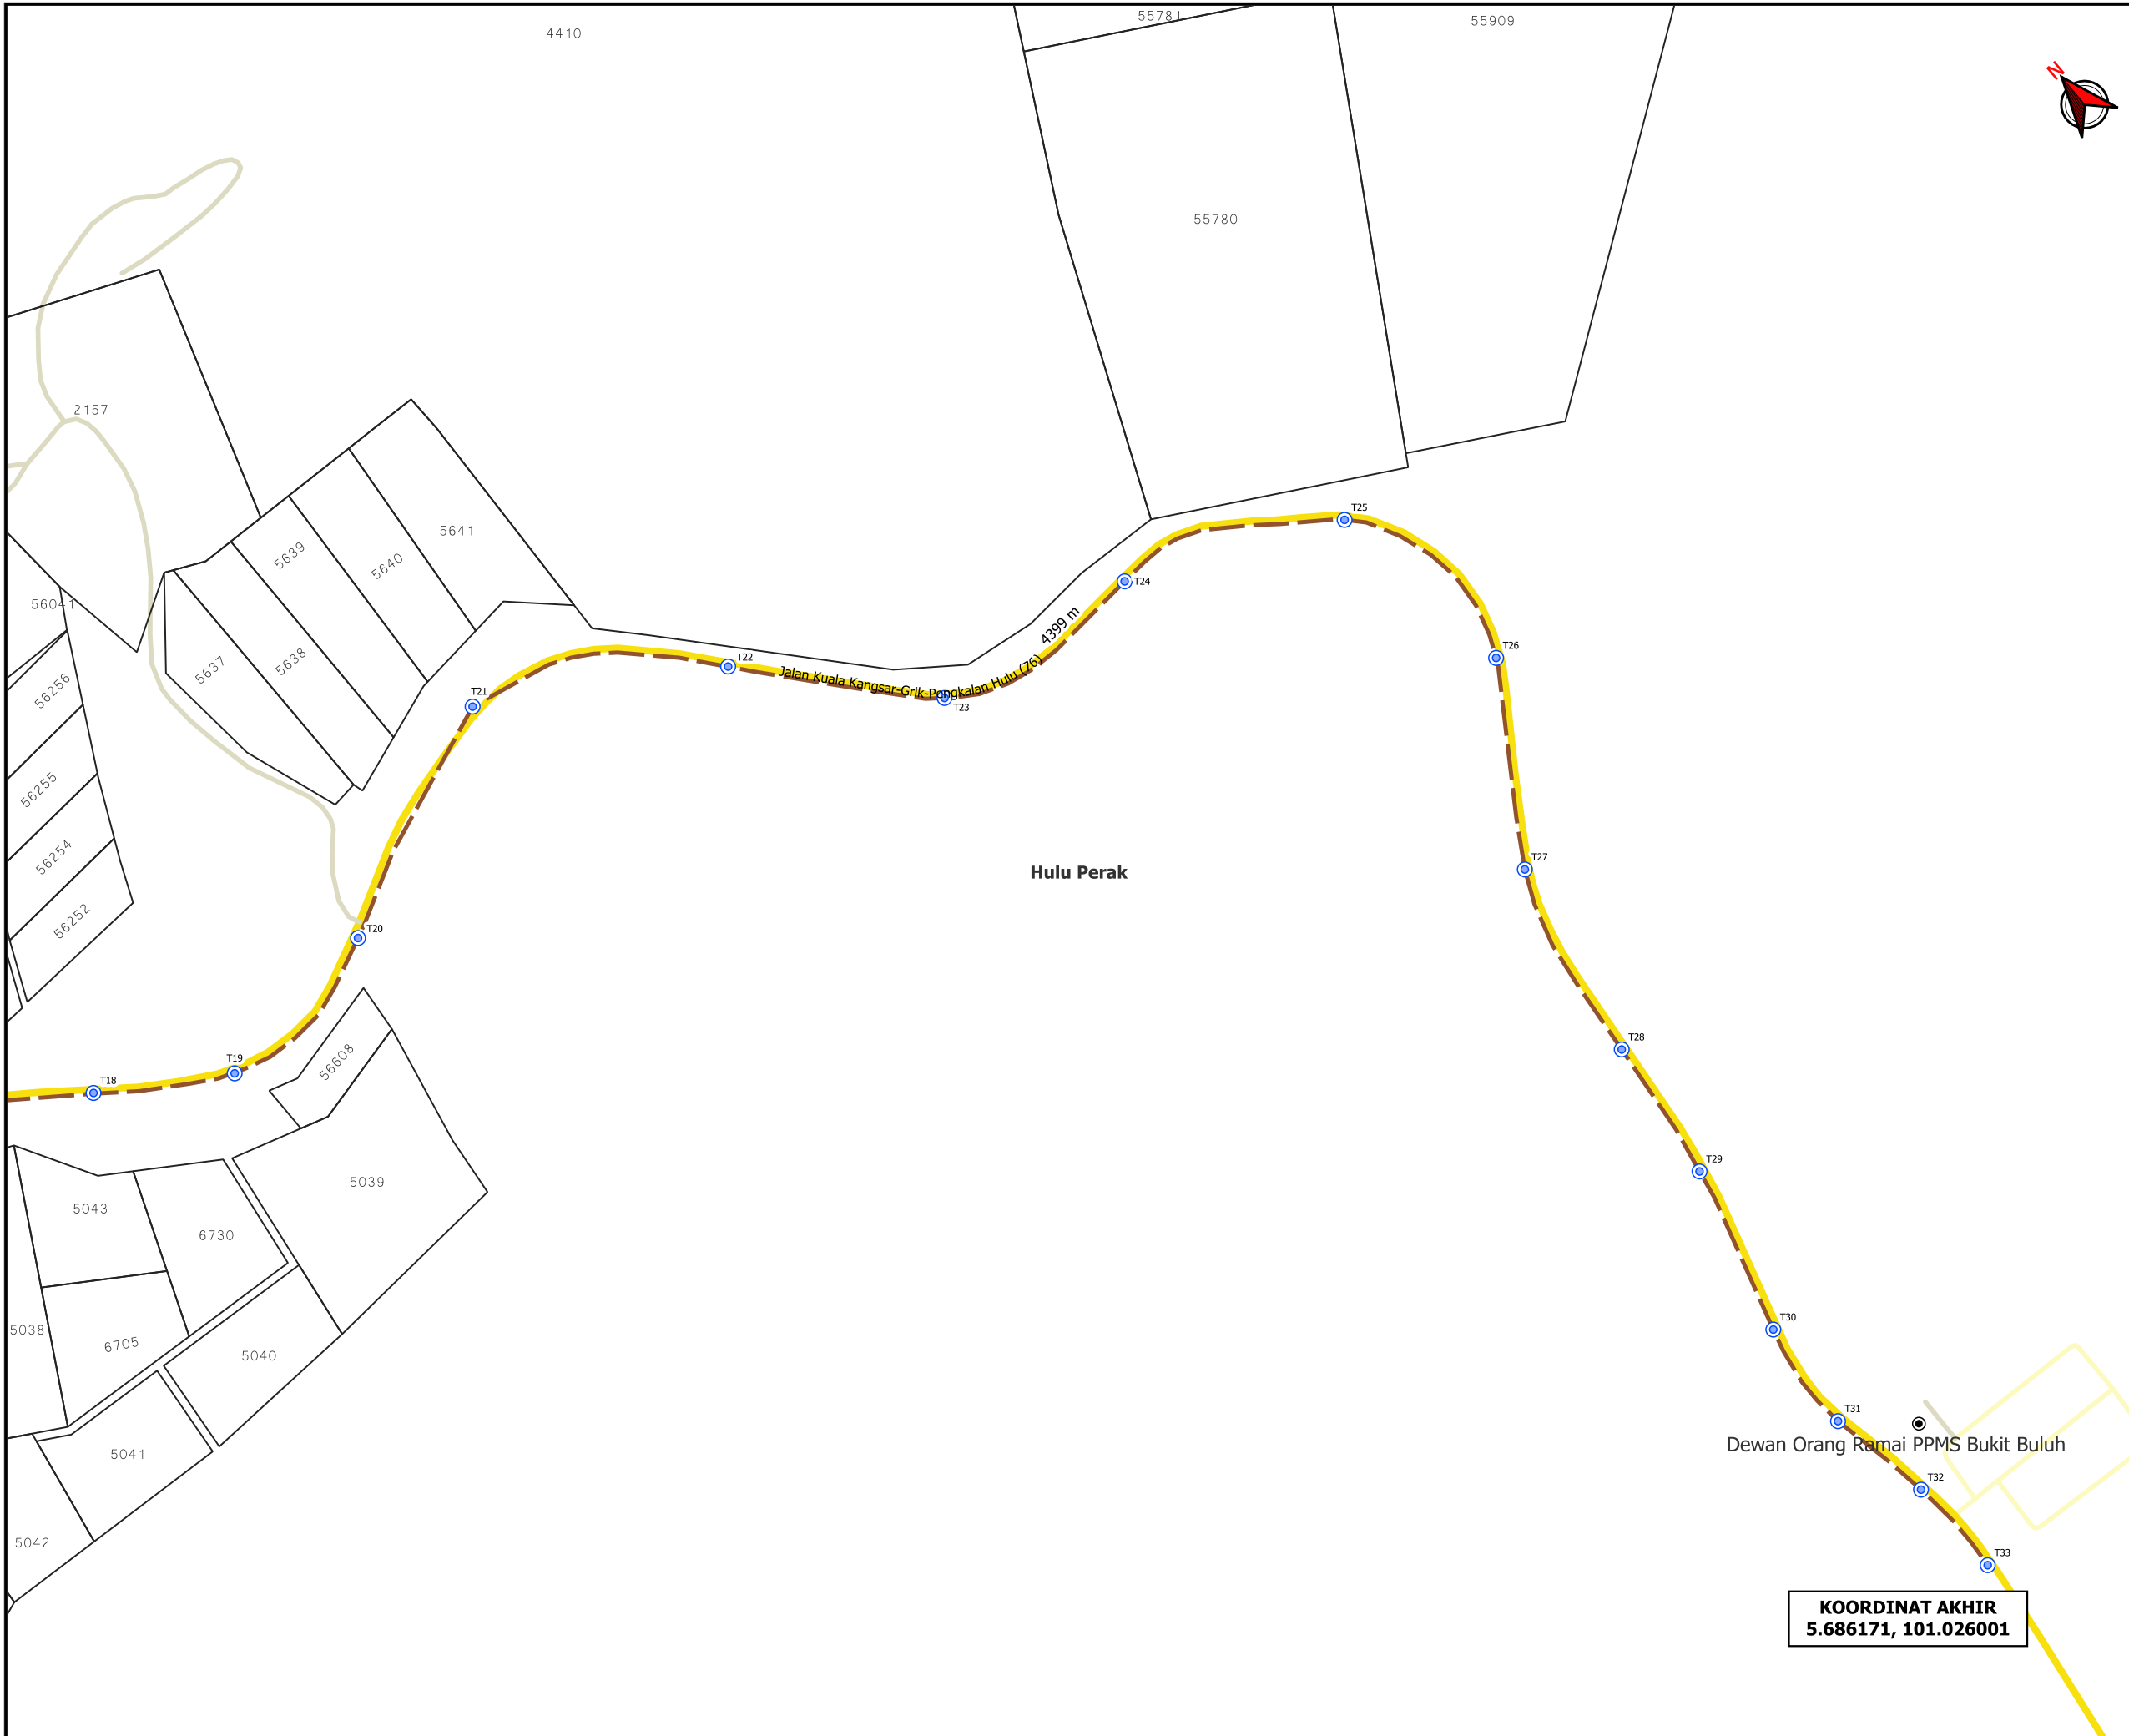

- PETUNJUK**
- JALAN JKR
 - JALAN PBT
 - JALAN PERSENDIRIAN
 - CABLE PULLING
 - TIANG SEDIA ADA

KOORDINAT MULA
 5.702148, 101.001746

PIHAK BERKUASA MELULUS
JABATAN KERJA RAYA HULU PERAK

PENYEDIA UTILITI

JENIS PELAN	PELAN IZIN LALU
PELUKIS PELAN	ADIB FARHAN
TARIKH DIKELUARKAN	2025-08-07
MUKA SURAT	1/2
NO FAIL RUJUKAN	PINDAAN
KUDR/TMBB/A/07/25/0693	0

***PENGUKURAN BERDASARKAN JARAK SATELIT**

TAJUK PERMOHONAN
 USP MC2021 FTTH (PHU) PPRT BUKIT BULUH PENGKALAN HULU

PETUNJUK

- JALAN JKR
- JALAN PBT
- JALAN PERSENDIRIAN
- CABLE PULLING
- TIANG SEDIA ADA

PIHAK BERKUASA MELULUS

	JABATAN KERJA RAYA HULU PERAK

PENYEDIA UTILITI

JENIS PELAN	PELAN IZIN LALU
PELUKIS PELAN	ADIB FARHAN
TARIKH DIKELUARKAN	2025-08-07
MUKA SURAT	2/2
NO FAIL RUJUKAN	PINDAAN
KUDR/TMBB/A/07/25/0693	0

KOORDINAT AKHIR
 5.686171, 101.026001