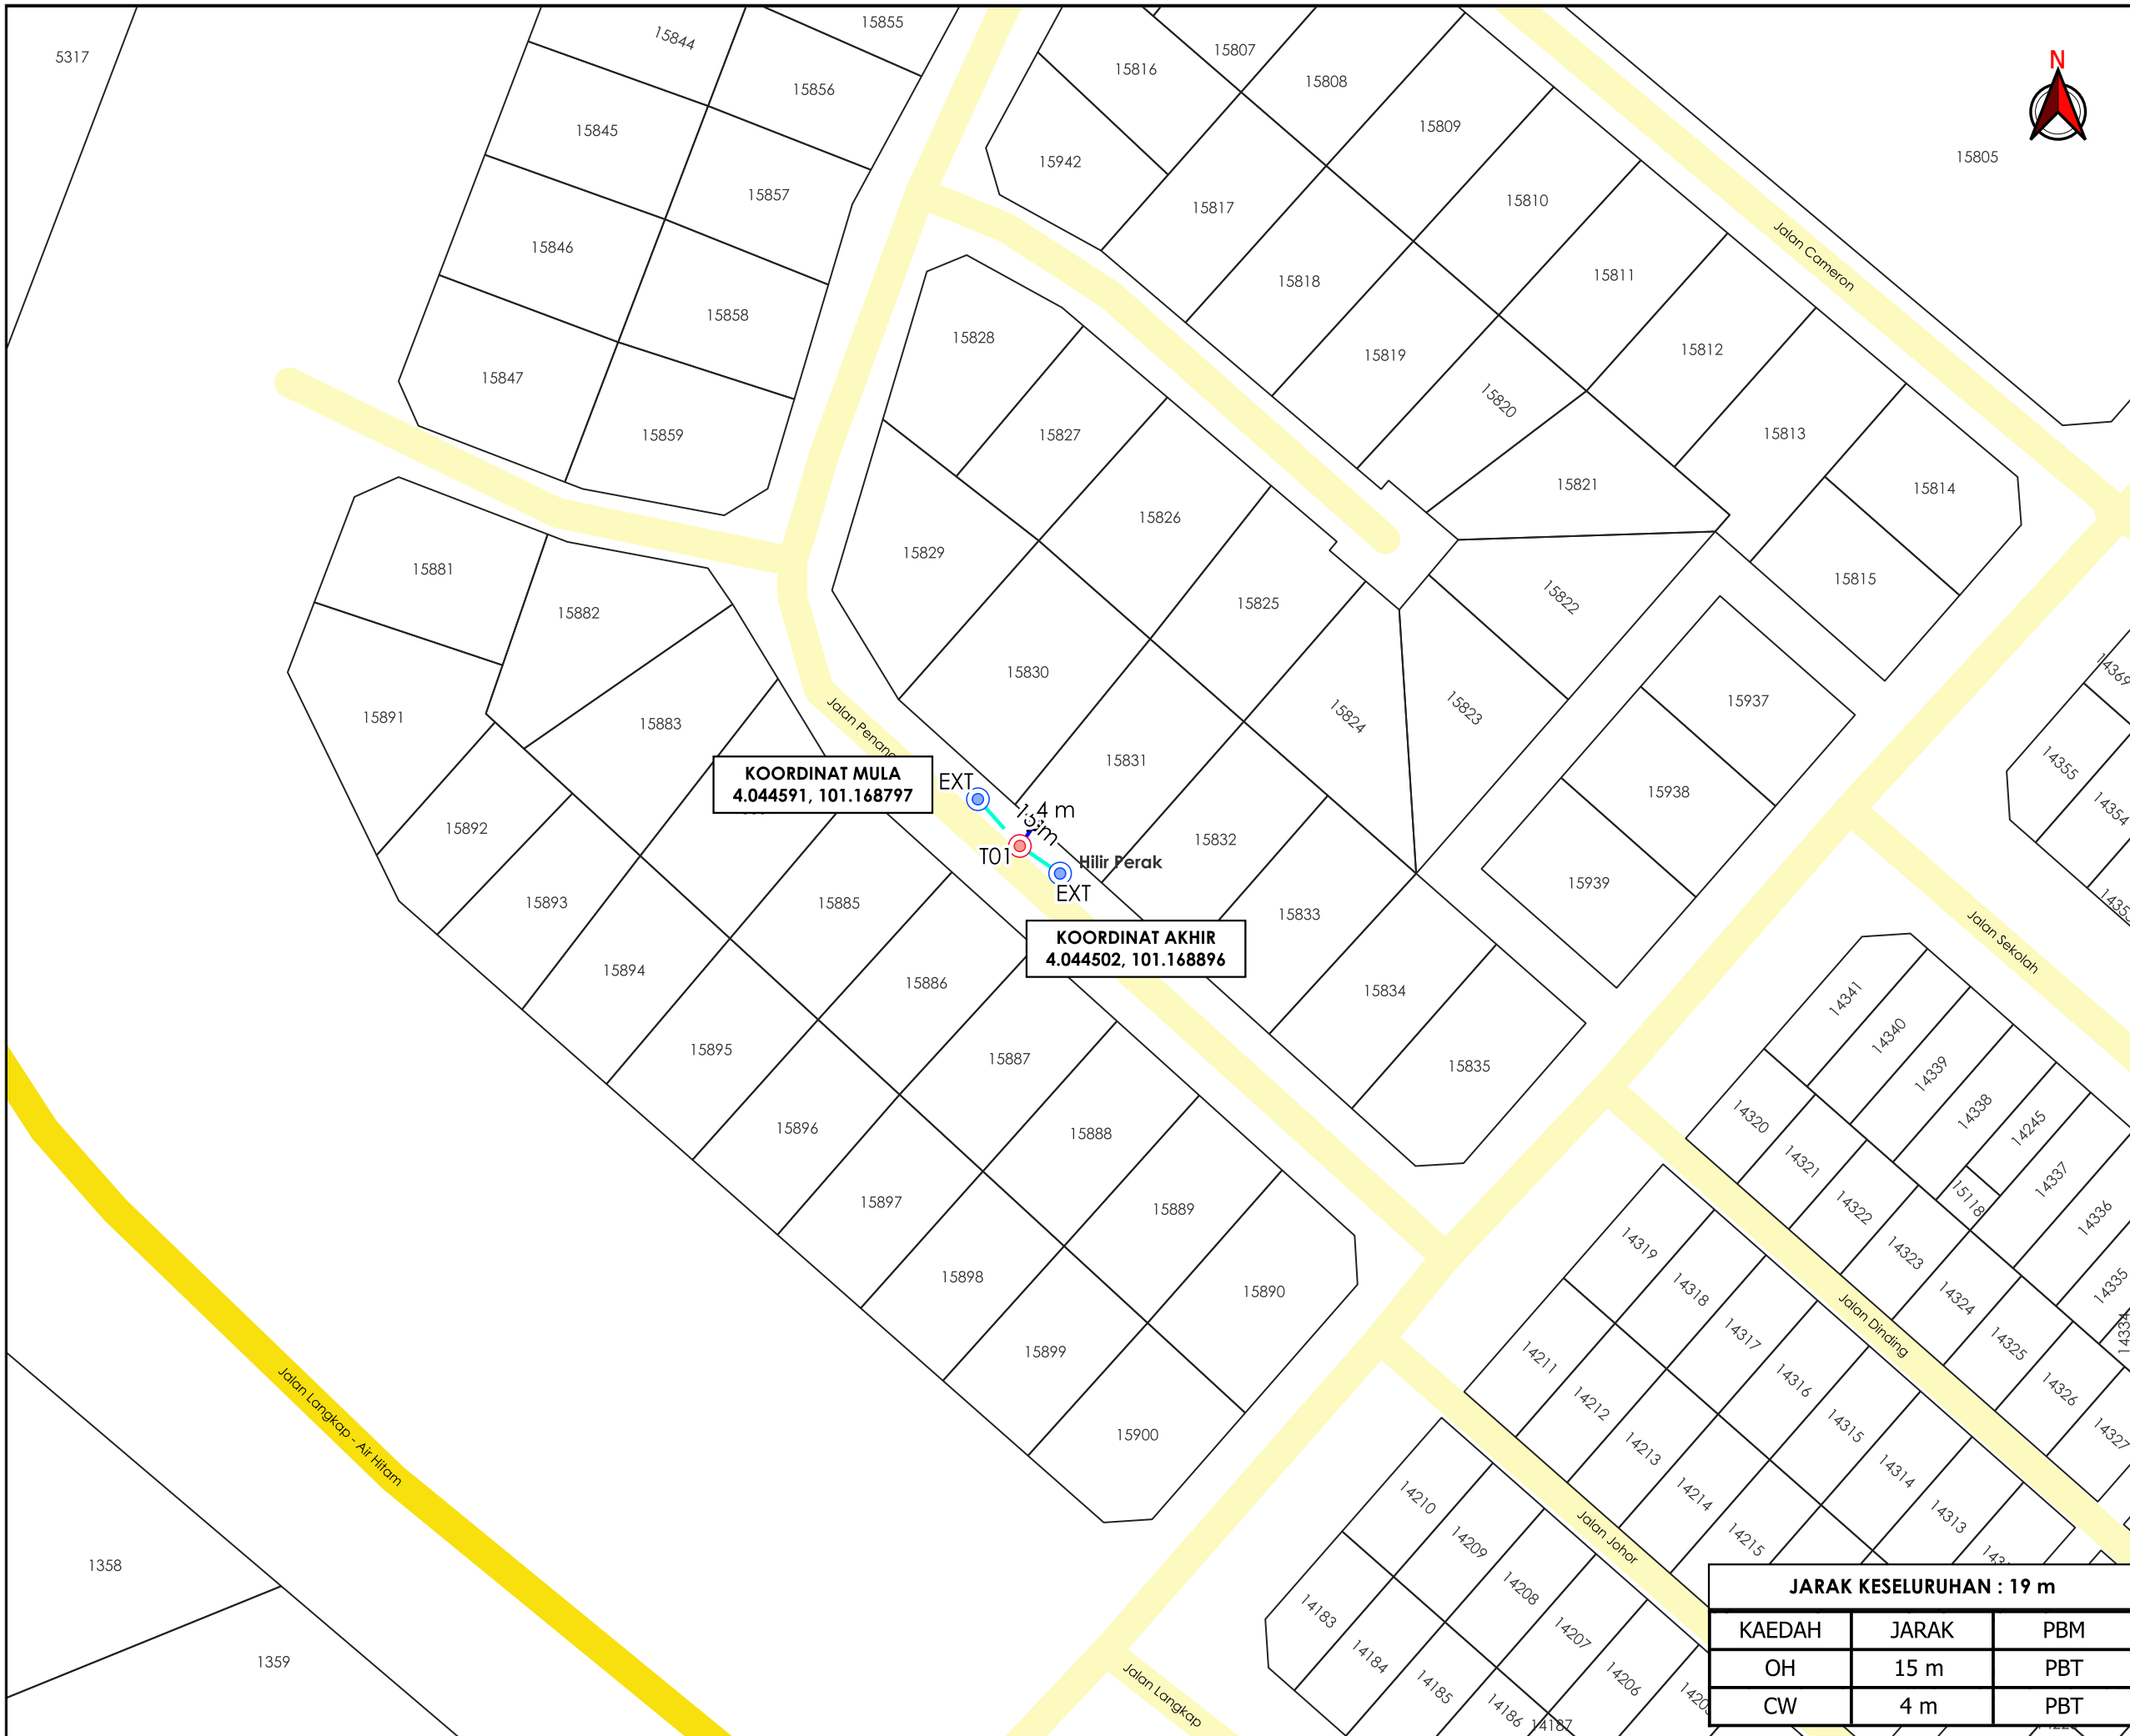

**KORIDOR  
UTILITI**  
DARUL RIDZUAN

**TENAGA  
NASIONAL**

**BEKALAN ELEKTRIK KE LOT 710 JALAN PENANG KAMPUNG CHUI CHAK  
36700 LANGKAP PERAK**

**PELAN IZIN LALU**

**NO FAIL RUJUKAN  
KUDR/TNBB/B/11/25/0945**

AGENSI PENYELARAS  
**KORIDOR UTILITI**  
 DARUL RIDZUAN

Bagan Datuk  
**TAJUK PERMOHONAN**  
 BEKALAN ELEKTRIK KE LOT 710 JALAN PENANG  
 KAMPUNG CHUI CHAK 36700 LANGKAP PERAK

**PETUNJUK**

- JALAN JKR
- JALAN PBT
- CARRIAGE WAY
- OVERHEAD
- TITIK MULA AKHIR
- TIANG CADANGAN
- TIANG SEDIA ADA

**PIHAK BERKUASA MELULUS**

	<b>MAJLIS PERBANDARAN TELUK INTAN</b>

**PENYEDIA UTILITI**

**TENAGA NASIONAL**

**JARAK KESELURUHAN : 19 m**

KAEDAH	JARAK	PBM
OH	15 m	PBT
CW	4 m	PBT

JENIS PELAN	PELAN IZIN LALU
PELUKIS PELAN	ADIB FARHAN
TARIKH DIKELUARKAN	2025-11-25
MUKA SURAT	1/1
NO FAIL RUJUKAN	PINDAAN
KUDR/TNBB/B/11/25/0945	<b>00</b>

**\*PENGUKURAN BERDASARKAN JARAK SATELIT**