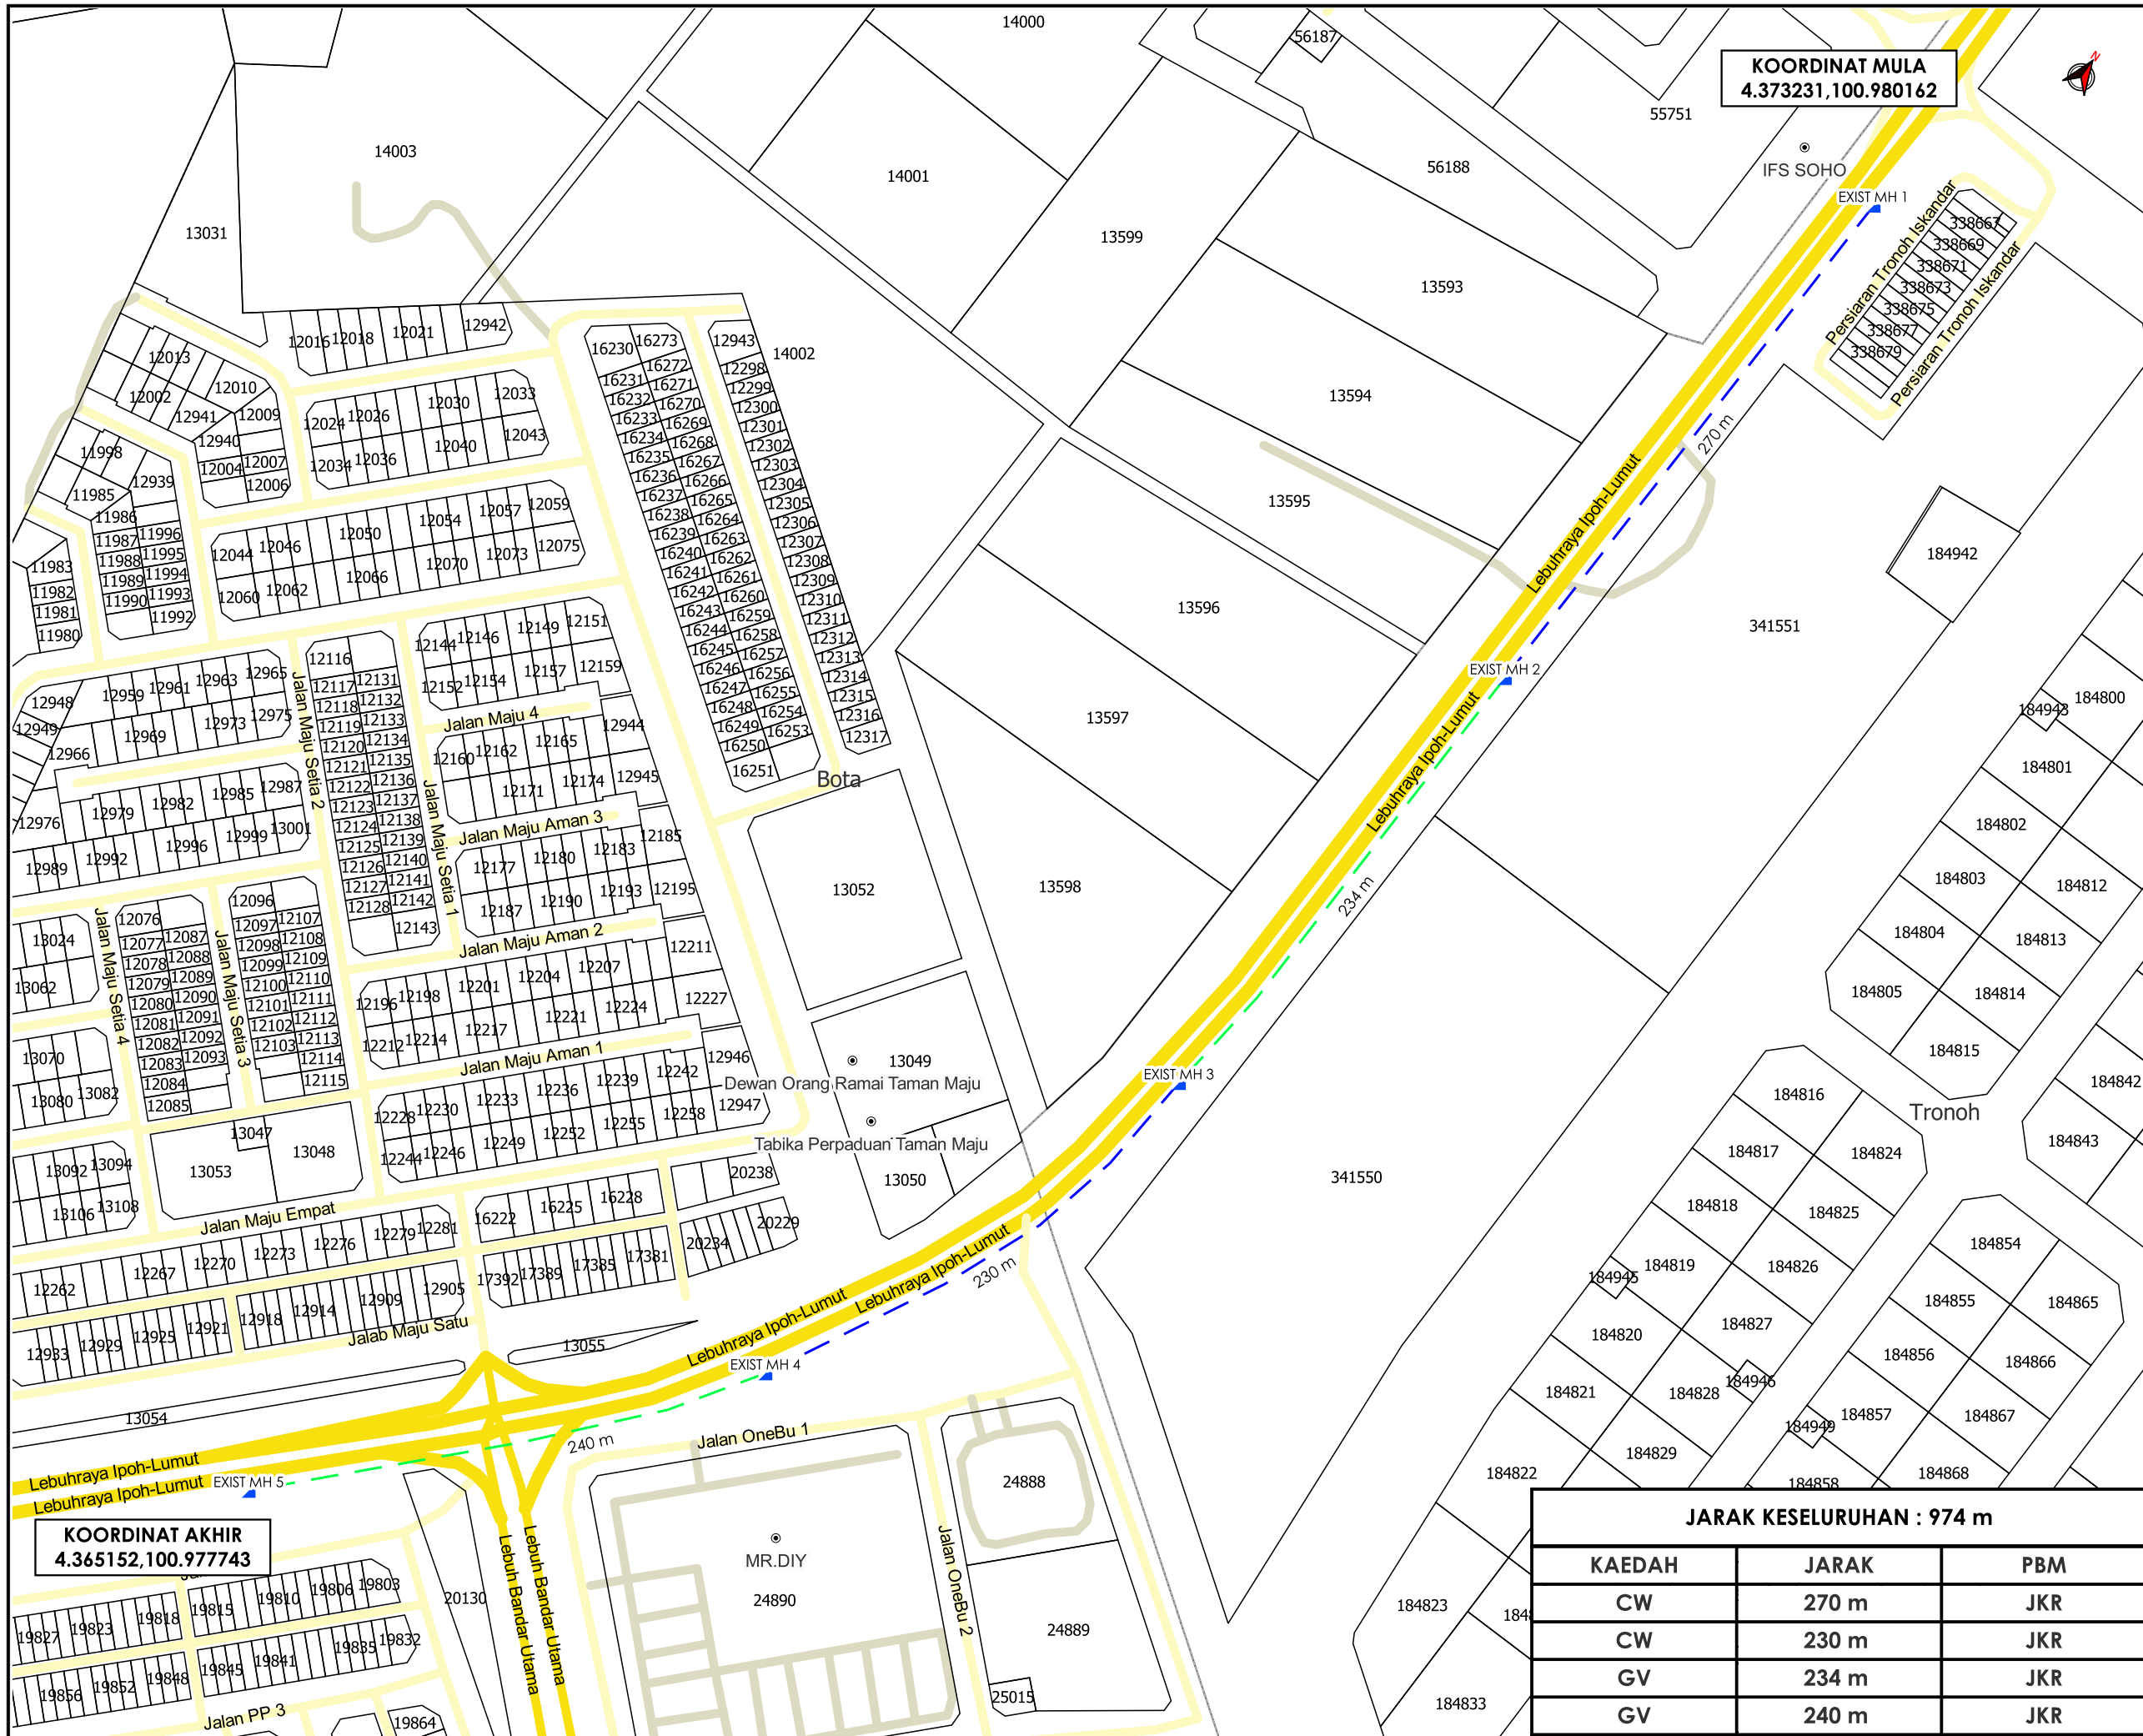

**KORIDOR
UTILITI**
DARUL RIDZUAN

**PERMOHONAN KELULUSAN IZIN LALU DAN PERMIT KERJA
BAGI KERJA PEMBAIKAN DAN PEMASANGAN
INFRASTRUKTUR CELCOMDIGI BERHAD DI JALAN
IPOH-LUMUT HIGHWAY (KFC SRI ISKANDAR)**

PELAN IZIN LALU

**NO FAIL RUJUKAN
KUDR/DIGI/A/04/25/0344**

TAJUK PERMOHONAN
 PERMOHONAN KELULUSAN IZIN LALU DAN PERMIT KERJA BAGI KERJA PEMBAIKAN DAN PEMASANGAN INFRASTRUKTUR CELCOMDIGI BERHAD DI JALAN IPOH-LUMUT HIGHWAY (KFC SRI ISKANDAR)

- PETUNJUK**
- JALAN JKR
 - JALAN PBT
 - JALAN PERSENDIRIAN
 - CARRIAGE WAY
 - GRASS VERGE
 - ▲ MANHOLE SEDIA ADA

PIHAK BERKUASA MELULUS

JABATAN KERJA RAYA KINTA

PENYEDIA UTILITI

celcomdigi

JARAK KESELURUHAN : 974 m		
KAEDAH	JARAK	PBM
CW	270 m	JKR
CW	230 m	JKR
GV	234 m	JKR
GV	240 m	JKR