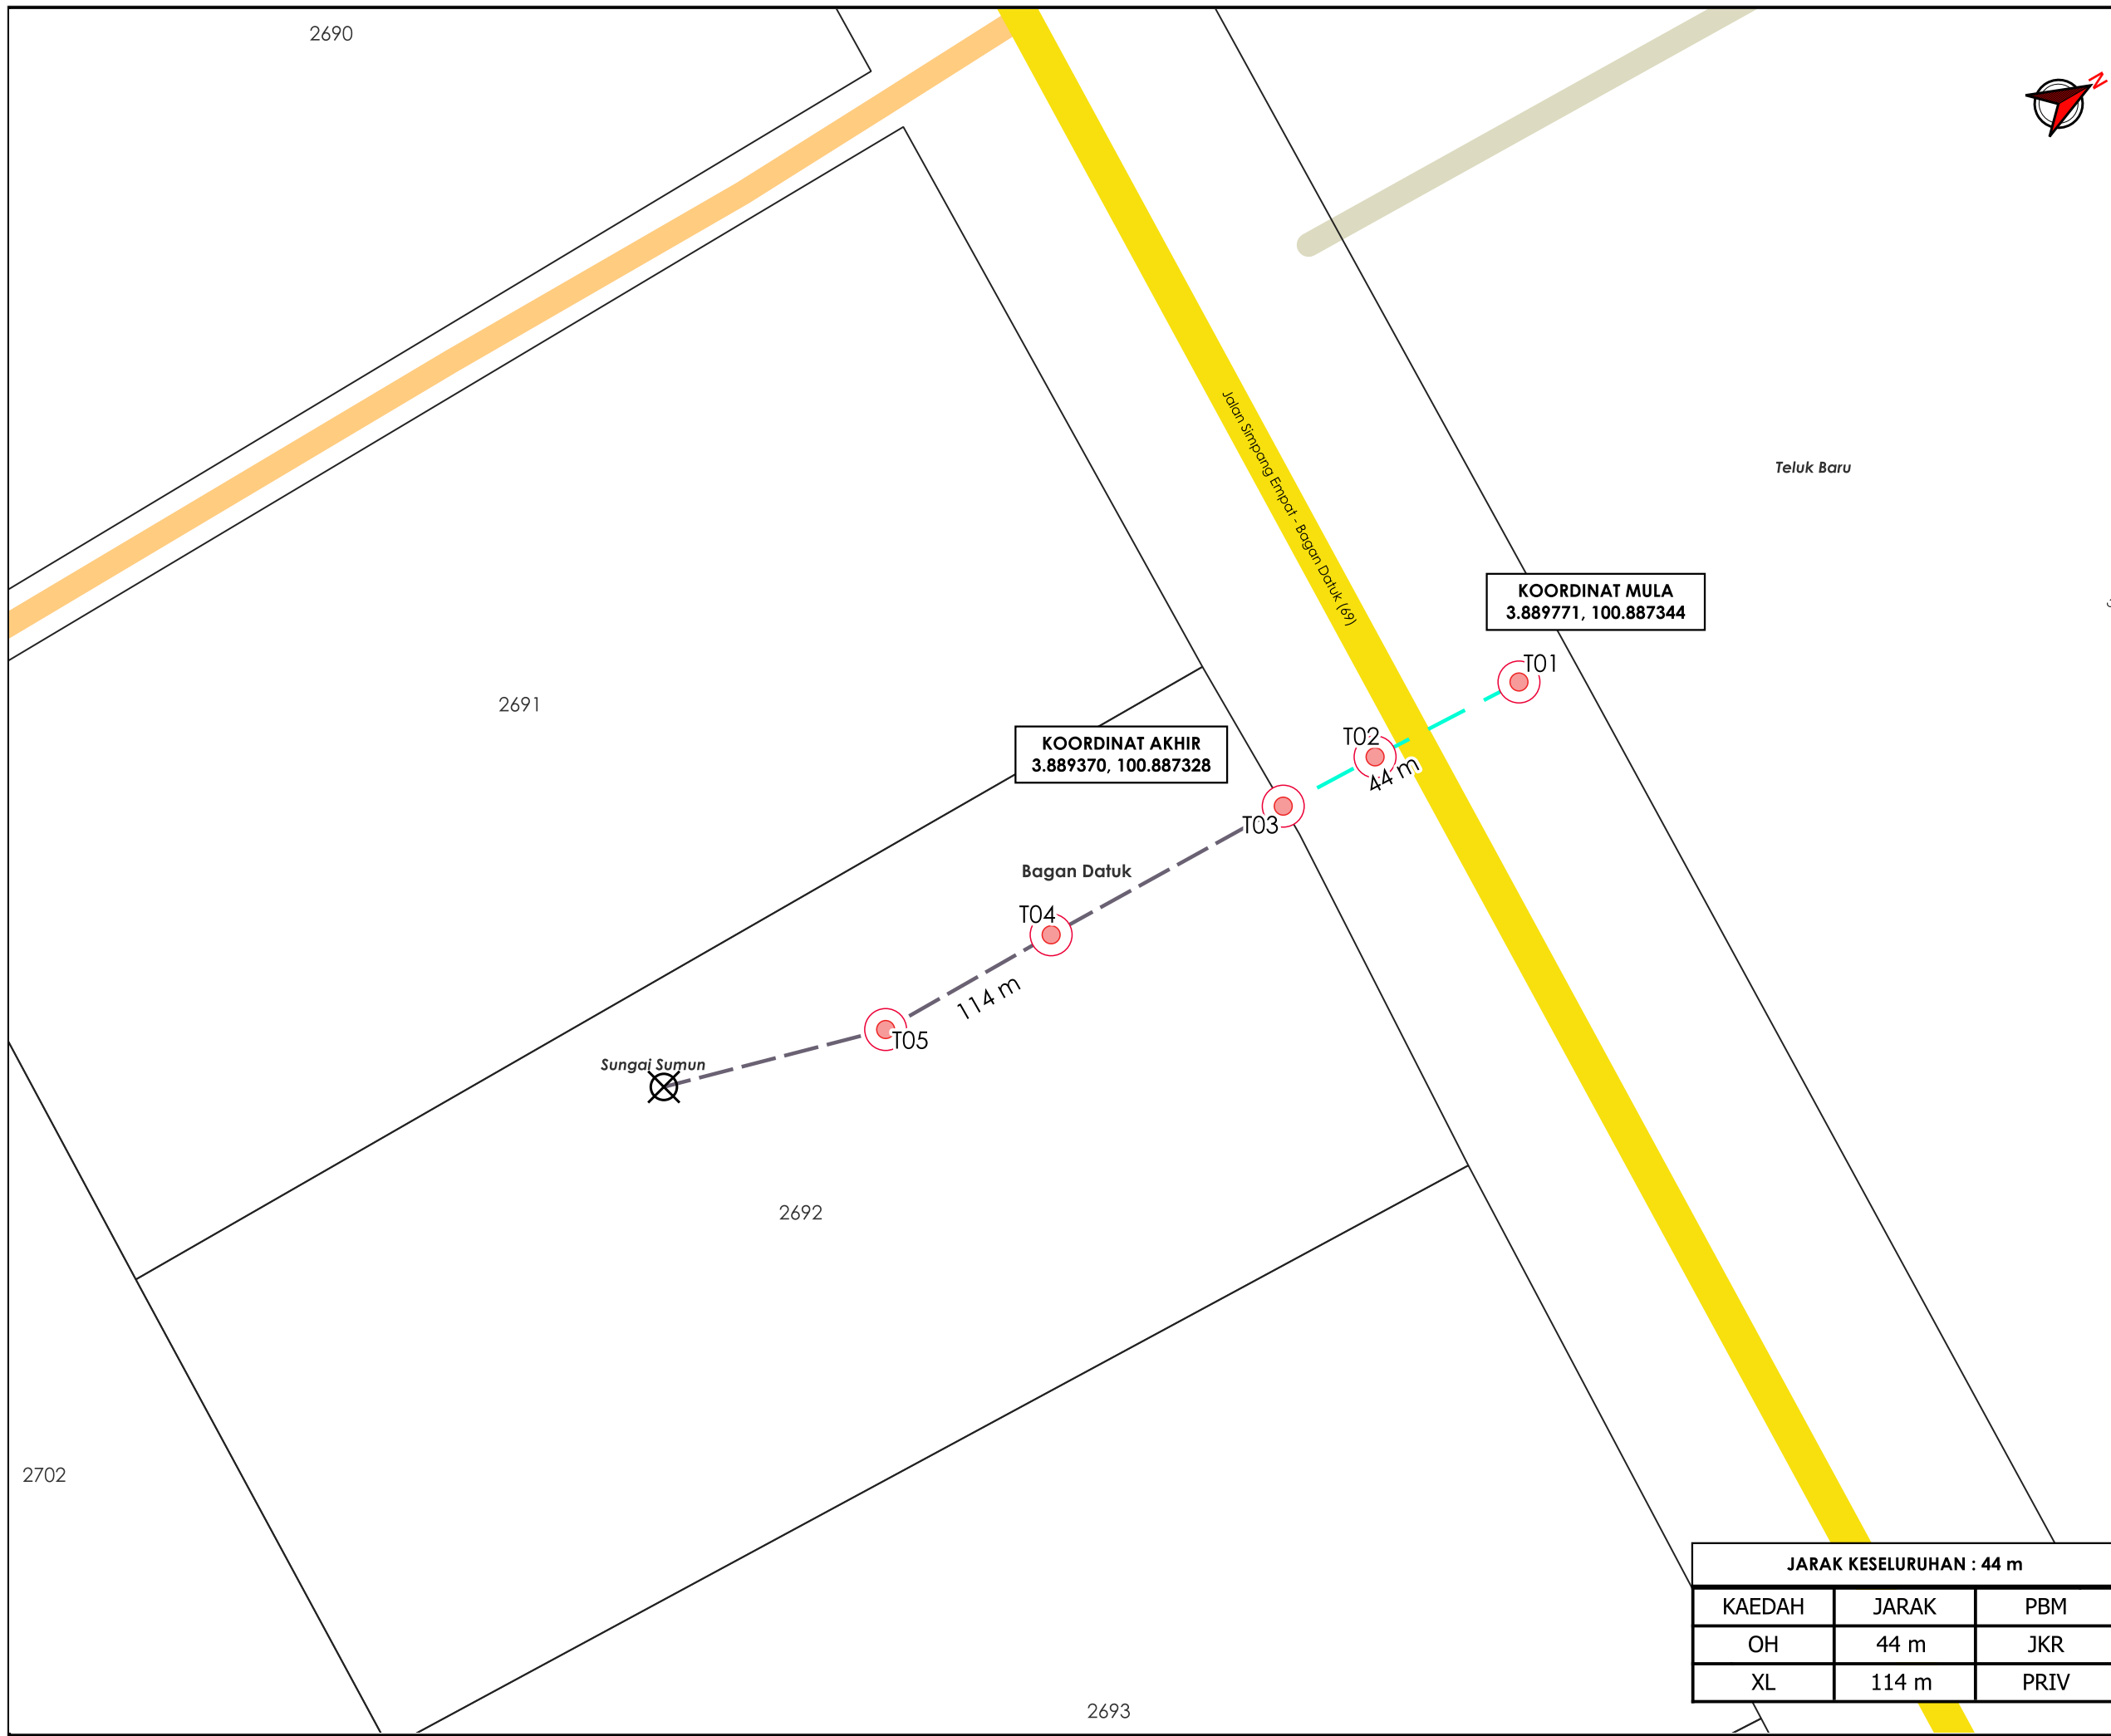

AGENCI PENYELARAS
KORIDOR UTILITI
DARUL RIDZUAN

TAJUK PERMOHONAN
PERMOHONAN BEKALAN ELEKTRIK TUAN MISRONI BIN SULAIMAN DI ATAS LOT 2692-A, JALAN BAGAN DATUK, PARIT 17, TELUK BHARU, 36400 HTN MELINTANG, PERAK

1. **PETUNJUK**
2. JALAN JKR
   - JALAN PERSENDIRIAN
   - JALAN PEJABAT DAERAH
   - OVERHEAD
   - JALAN TIDAK TERLIBAT
   - T TIANG CADANGAN
   - X TITIK MULA AKHIR

PIHAK BERKUASA MELULUS

JABATAN KERJA RAYA BAGAN DATUK

JARAK KESELURUHAN : 44 m

KAEDAH	JARAK	PBM
OH	44 m	JKR
XL	114 m	PRIV

JENIS PELAN	PELAN IZIN LALU
PELUKIS PELAN	ADIB FARHAN
TARIKH DIKELUARKAN	2025-11-10
MUKA SURAT	1/1
NO FAIL RUJUKAN	PINDAAN
KUDR/TNBB/B/07/25/0707	01

*PENGUKURAN BERDASARKAN JARAK SATELIT