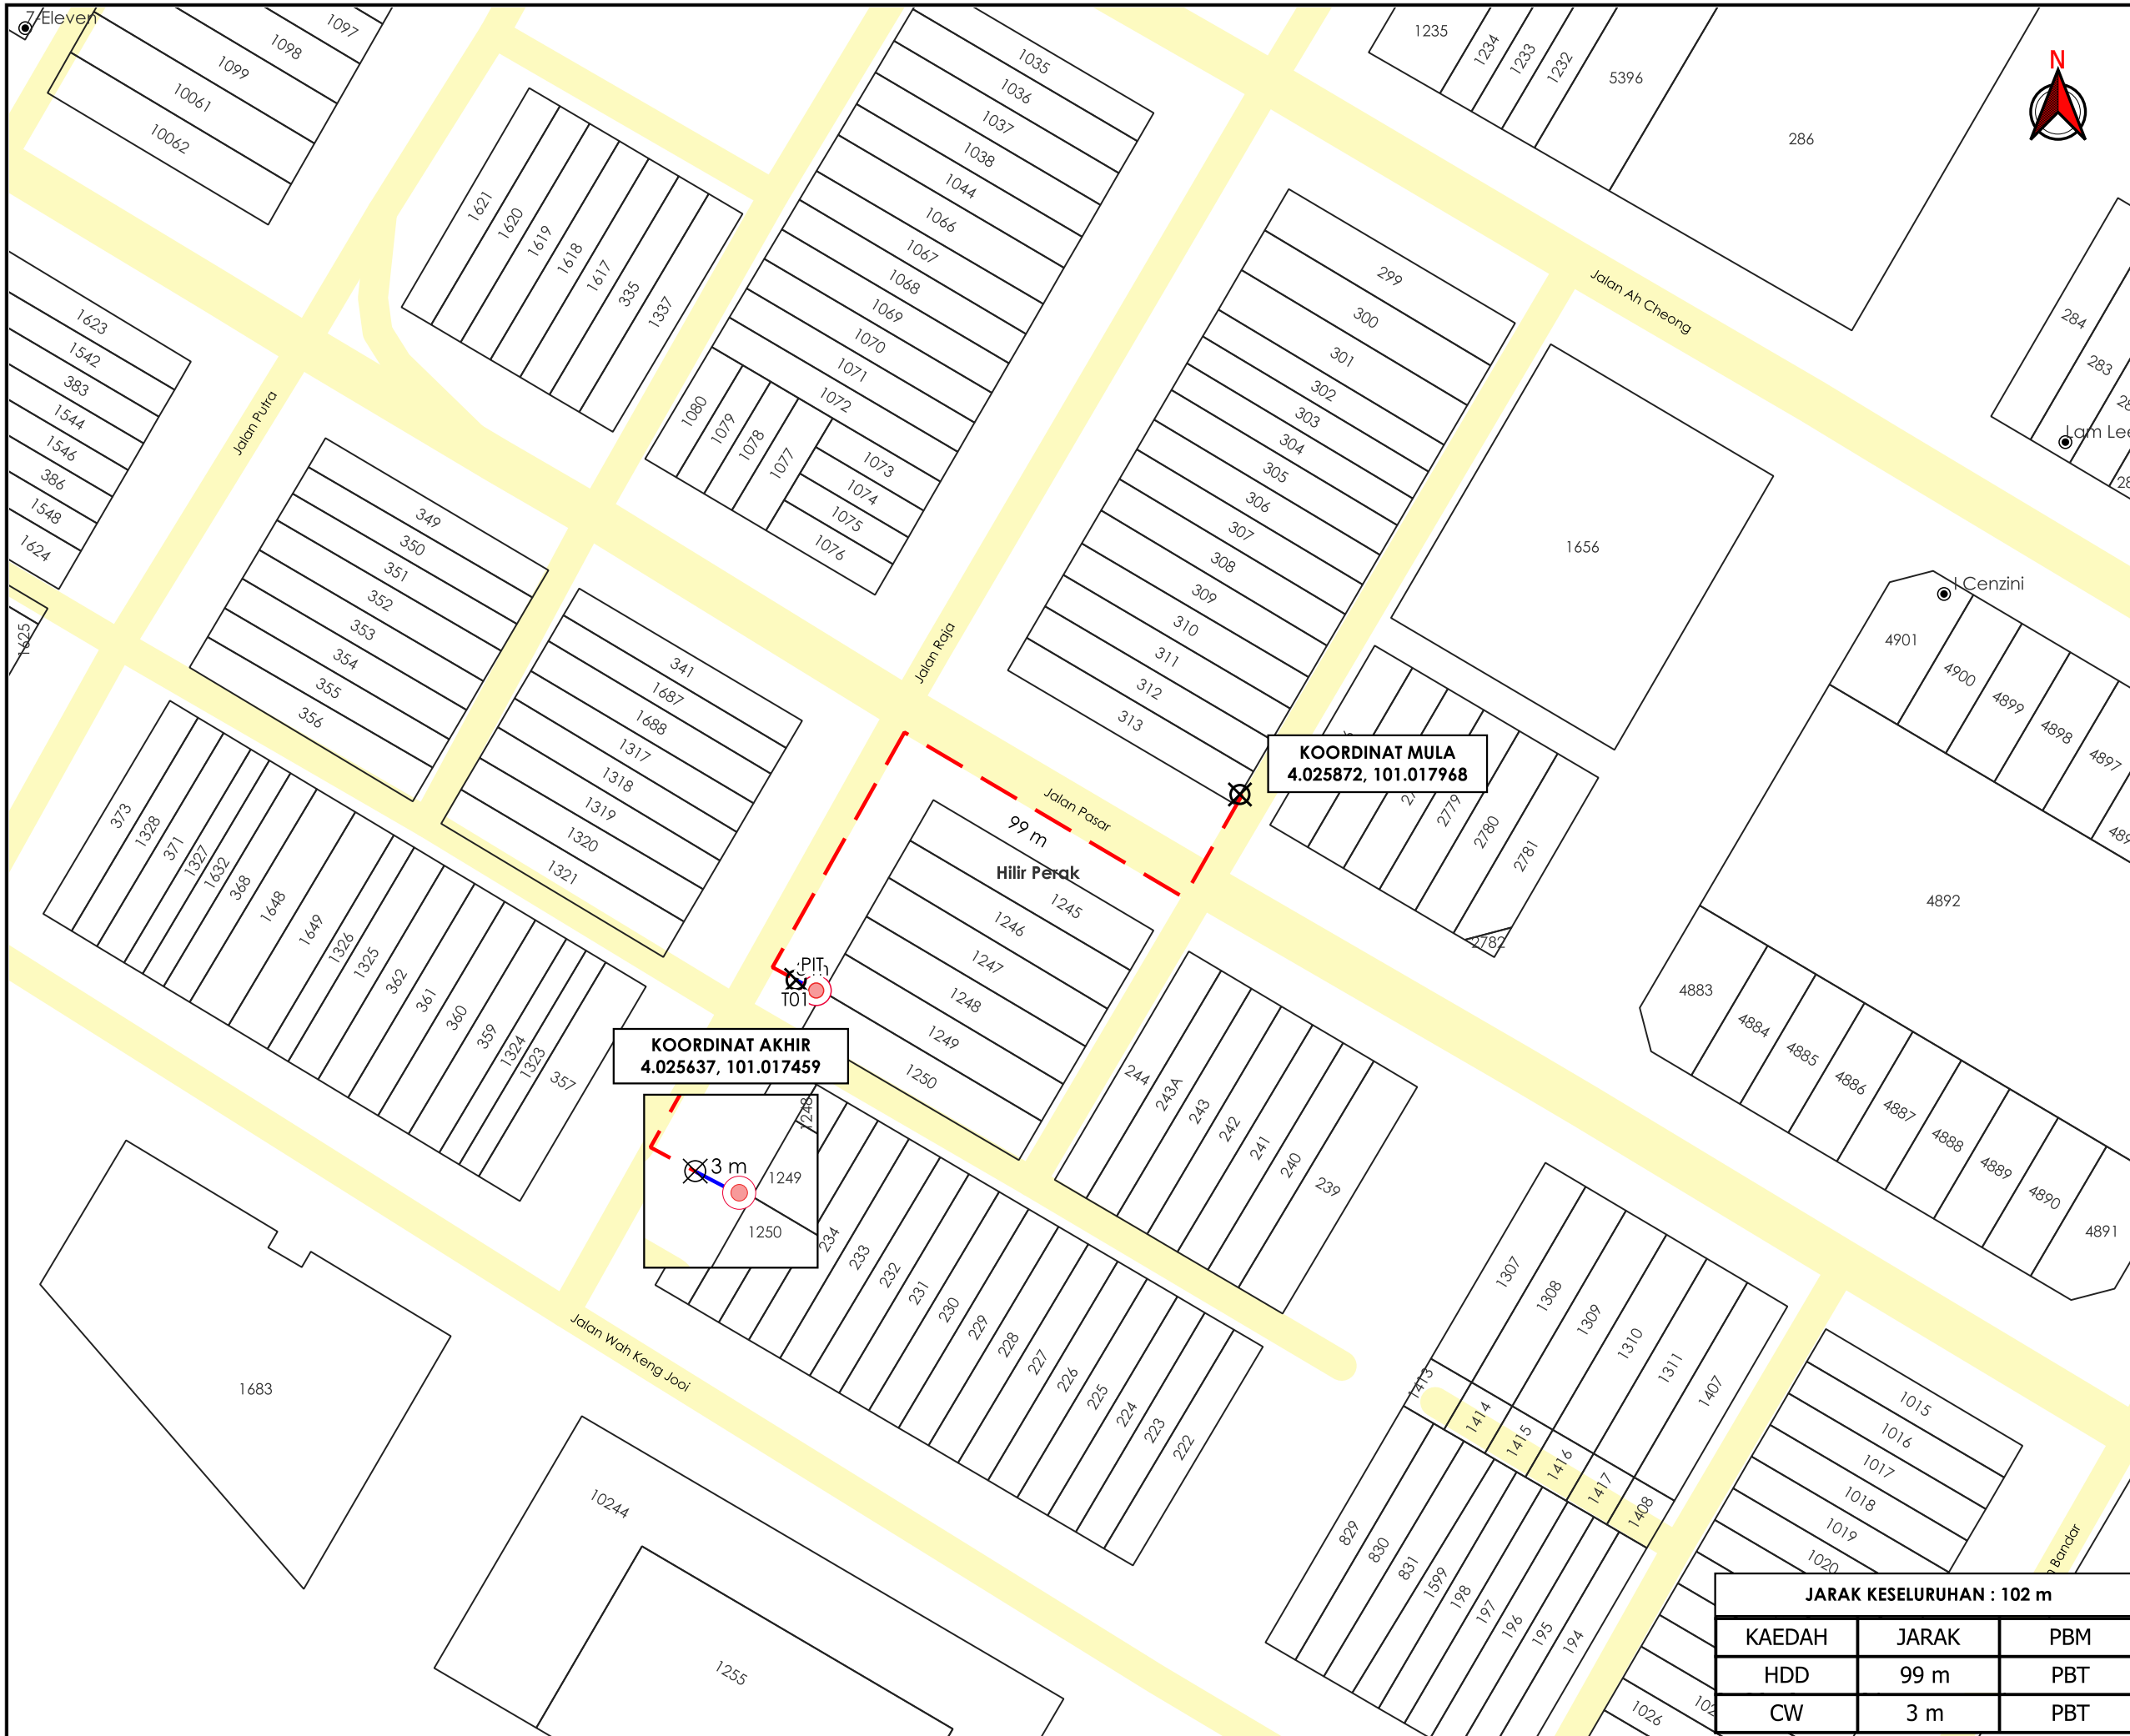

**KORIDOR
UTILITI**
DARUL RIDZUAN

**TENAGA
NASIONAL**

**PERMOHONAN KEMASUKAN BEKALAN ELEKTRIK 4 UNIT KEDAI DI LOT
1249 JALAN RAJA TELUK INTAN 36000 TELUK INTAN PERAK.**

**PELAN IZIN LALU
(PINDAAN 01)**

**NO FAIL RUJUKAN
KUDR/TNBB/B/01/26/0021**

TAJUK PERMOHONAN
 PERMOHONAN KEMASUKAN BEKALAN ELEKTRIK 4 UNIT KEDAI DI LOT 1249 JALAN RAJA TELUK INTAN 36000 TELUK INTAN PERAK.

- PETUNJUK**
- JALAN PBT
 - CARRIAGE WAY
 - HORIZONTAL DIRECTIONAL DRILLING
 - TIANG CADANGAN
 - X
 TITIK MULA AKHIR

PIHAK BERKUASA MELULUS
MAJLIS PERBANDARAN TELUK INTAN

PENYEDIA UTILITI
TENAGA NASIONAL

JARAK KESELURUHAN : 102 m		
KAEDAH	JARAK	PBM
HDD	99 m	PBT
CW	3 m	PBT

JENIS PELAN	PELAN IZIN LALU
PELUKIS PELAN	ADIB FARHAN
TARIKH DIKELUARKAN	2026-02-03
MUKA SURAT	1/1
NO FAIL RUJUKAN	PINDAAN
KUDR/TNBB/B/01/26/0021	01

***PENGUKURAN BERDASARKAN JARAK SATELIT**