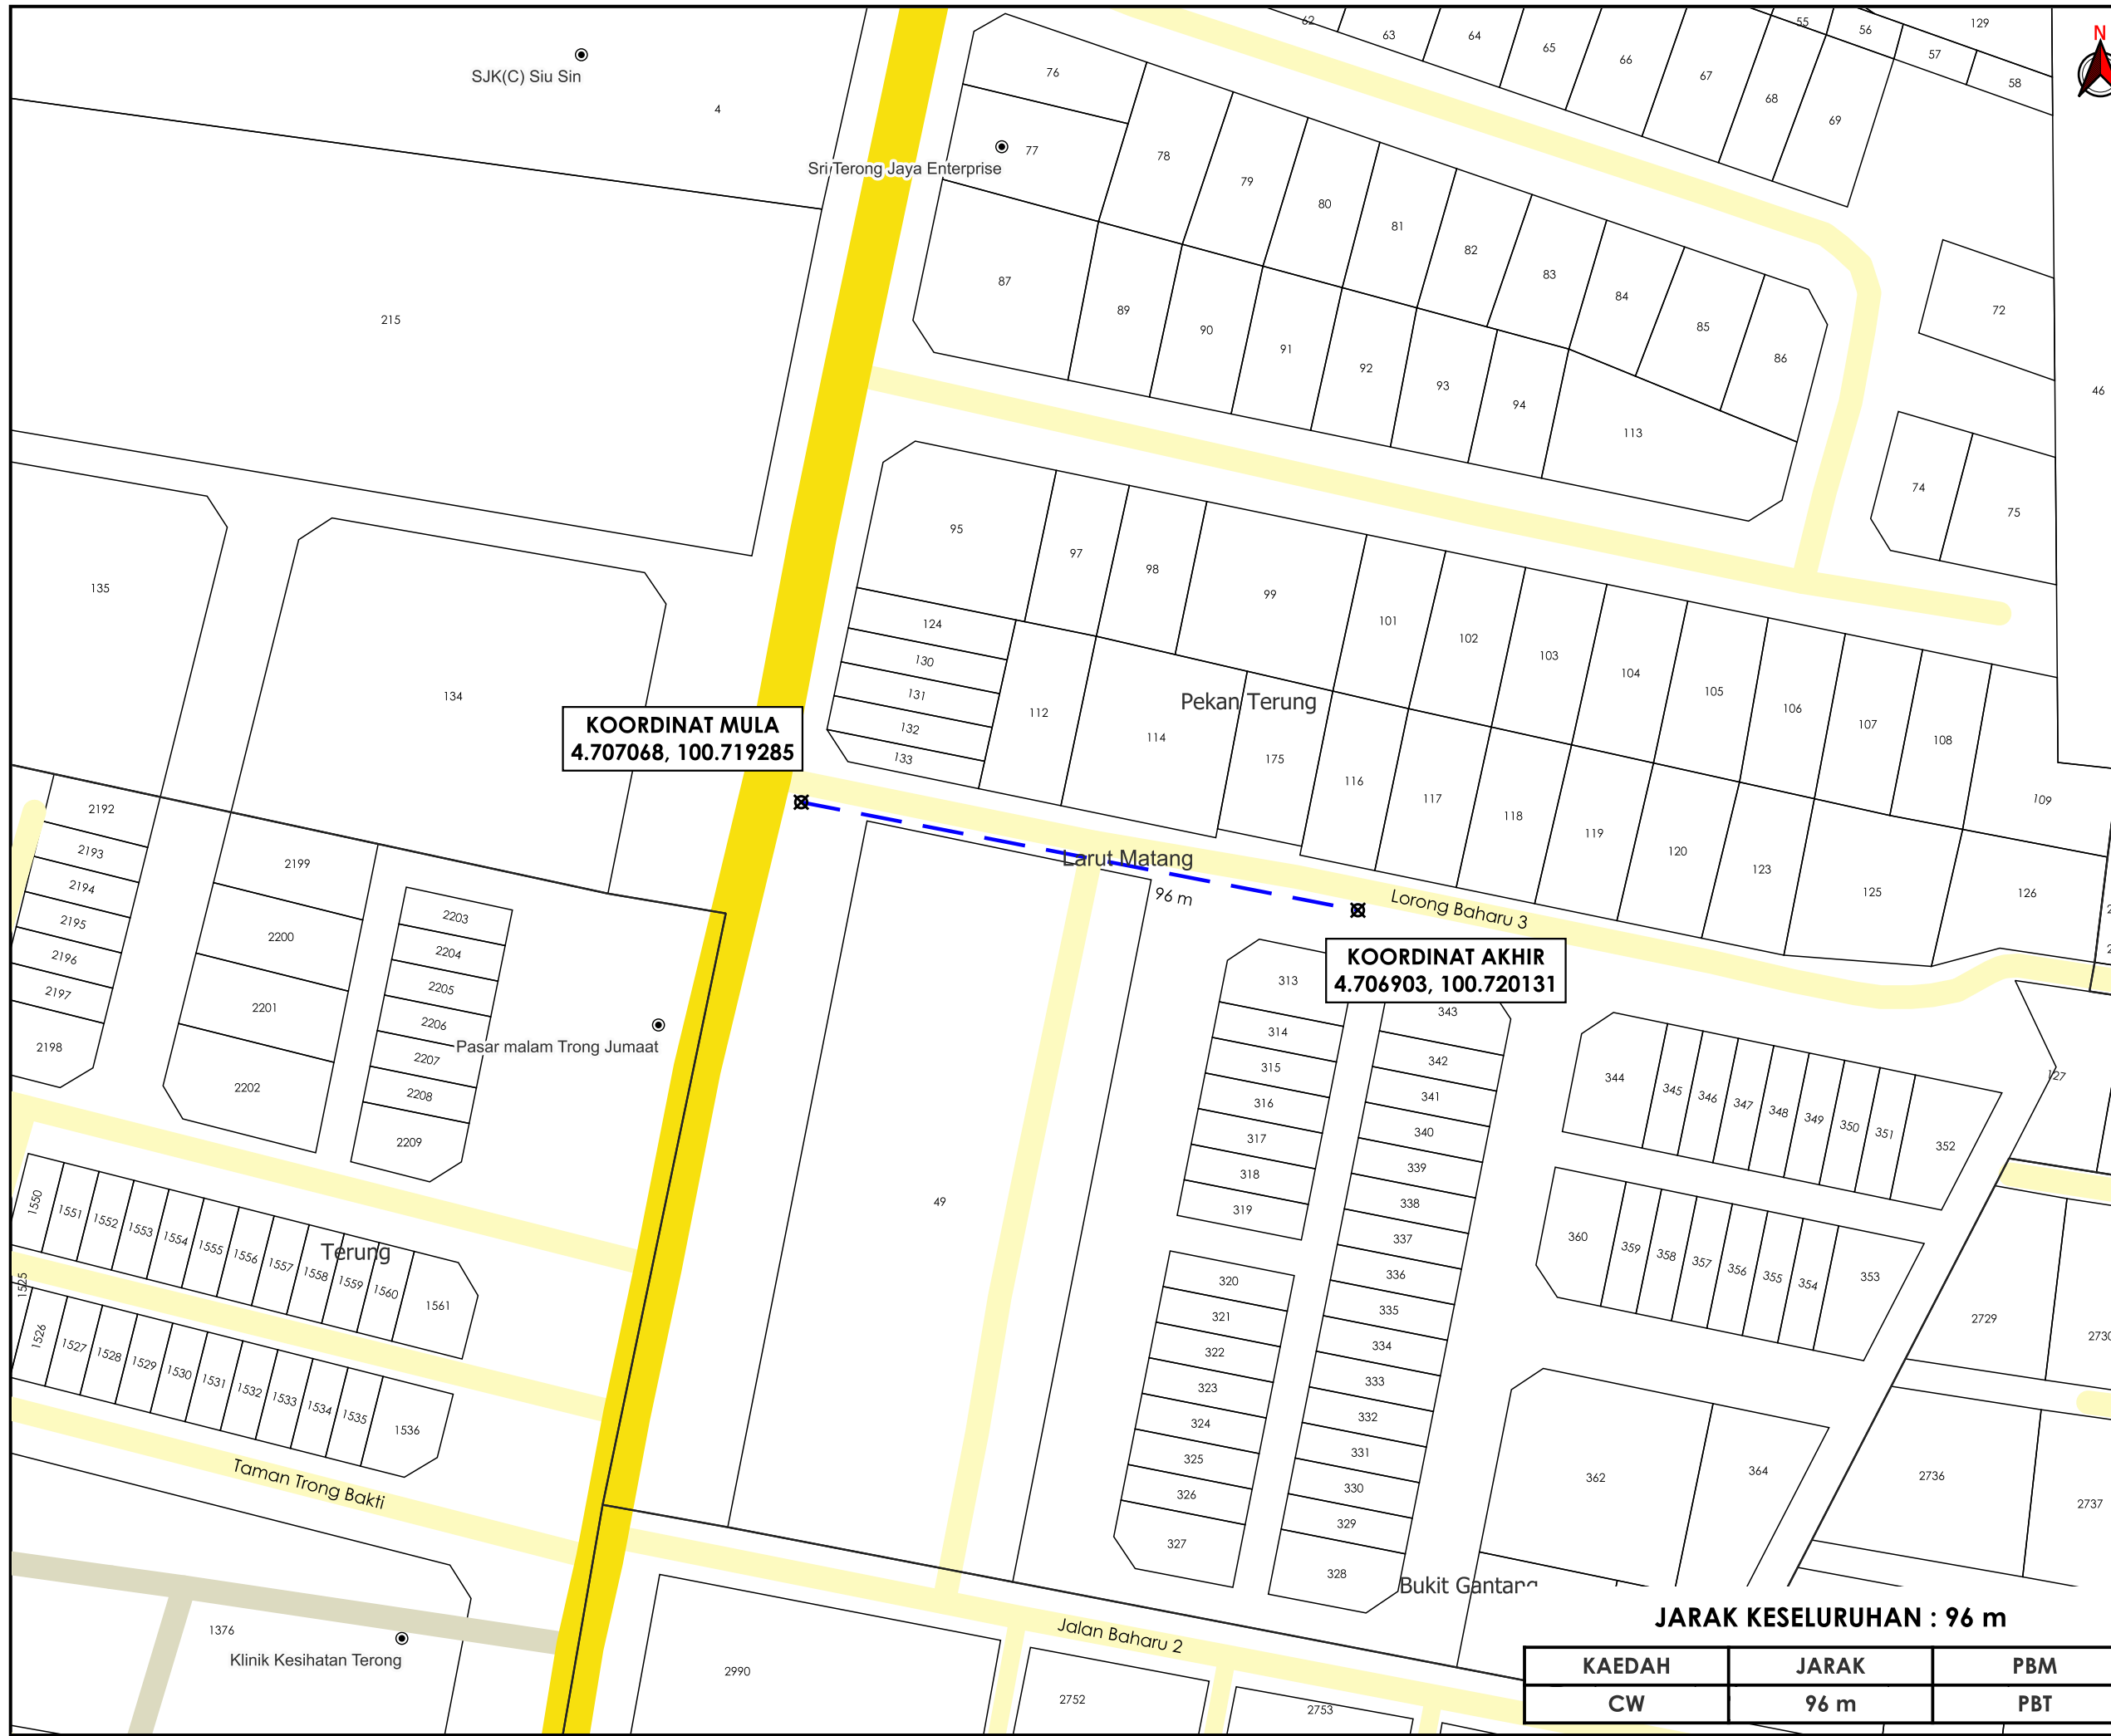

**KORIDOR
UTILITI**
DARUL RIDZUAN

**CADANGAN MEMBINA SKIM PERUMAHAN DI ATAS LOT 313 -
LOT 360 (LOT LAMA LOT 50), PEKAN TERUNG, DAERAH LARUT
DAN MATANG, PERAK DARUL RIDZUAN.**

PELAN IZIN LALU

**NO FAIL RUJUKAN
KUDR/LAP/B/05/25/0429**

KOORDINAT MULA
4.707068, 100.719285

KOORDINAT AKHIR
4.706903, 100.720131

JARAK KESELURUHAN : 96 m

KAEDAH	JARAK	PBM
CW	96 m	PBT

AGENSI PENYELARAS

KORIDOR UTILITI

DARUL RIDZUAN

TAJUK PERMOHONAN
CADANGAN MEMBINA SKIM PERUMAHAN DI ATAS LOT 313 - LOT 360 (LOT LAMA LOT 50), PEKAN TERUNG, DAERAH LARUT DAN MATANG, PERAK DARUL RIDZUAN.