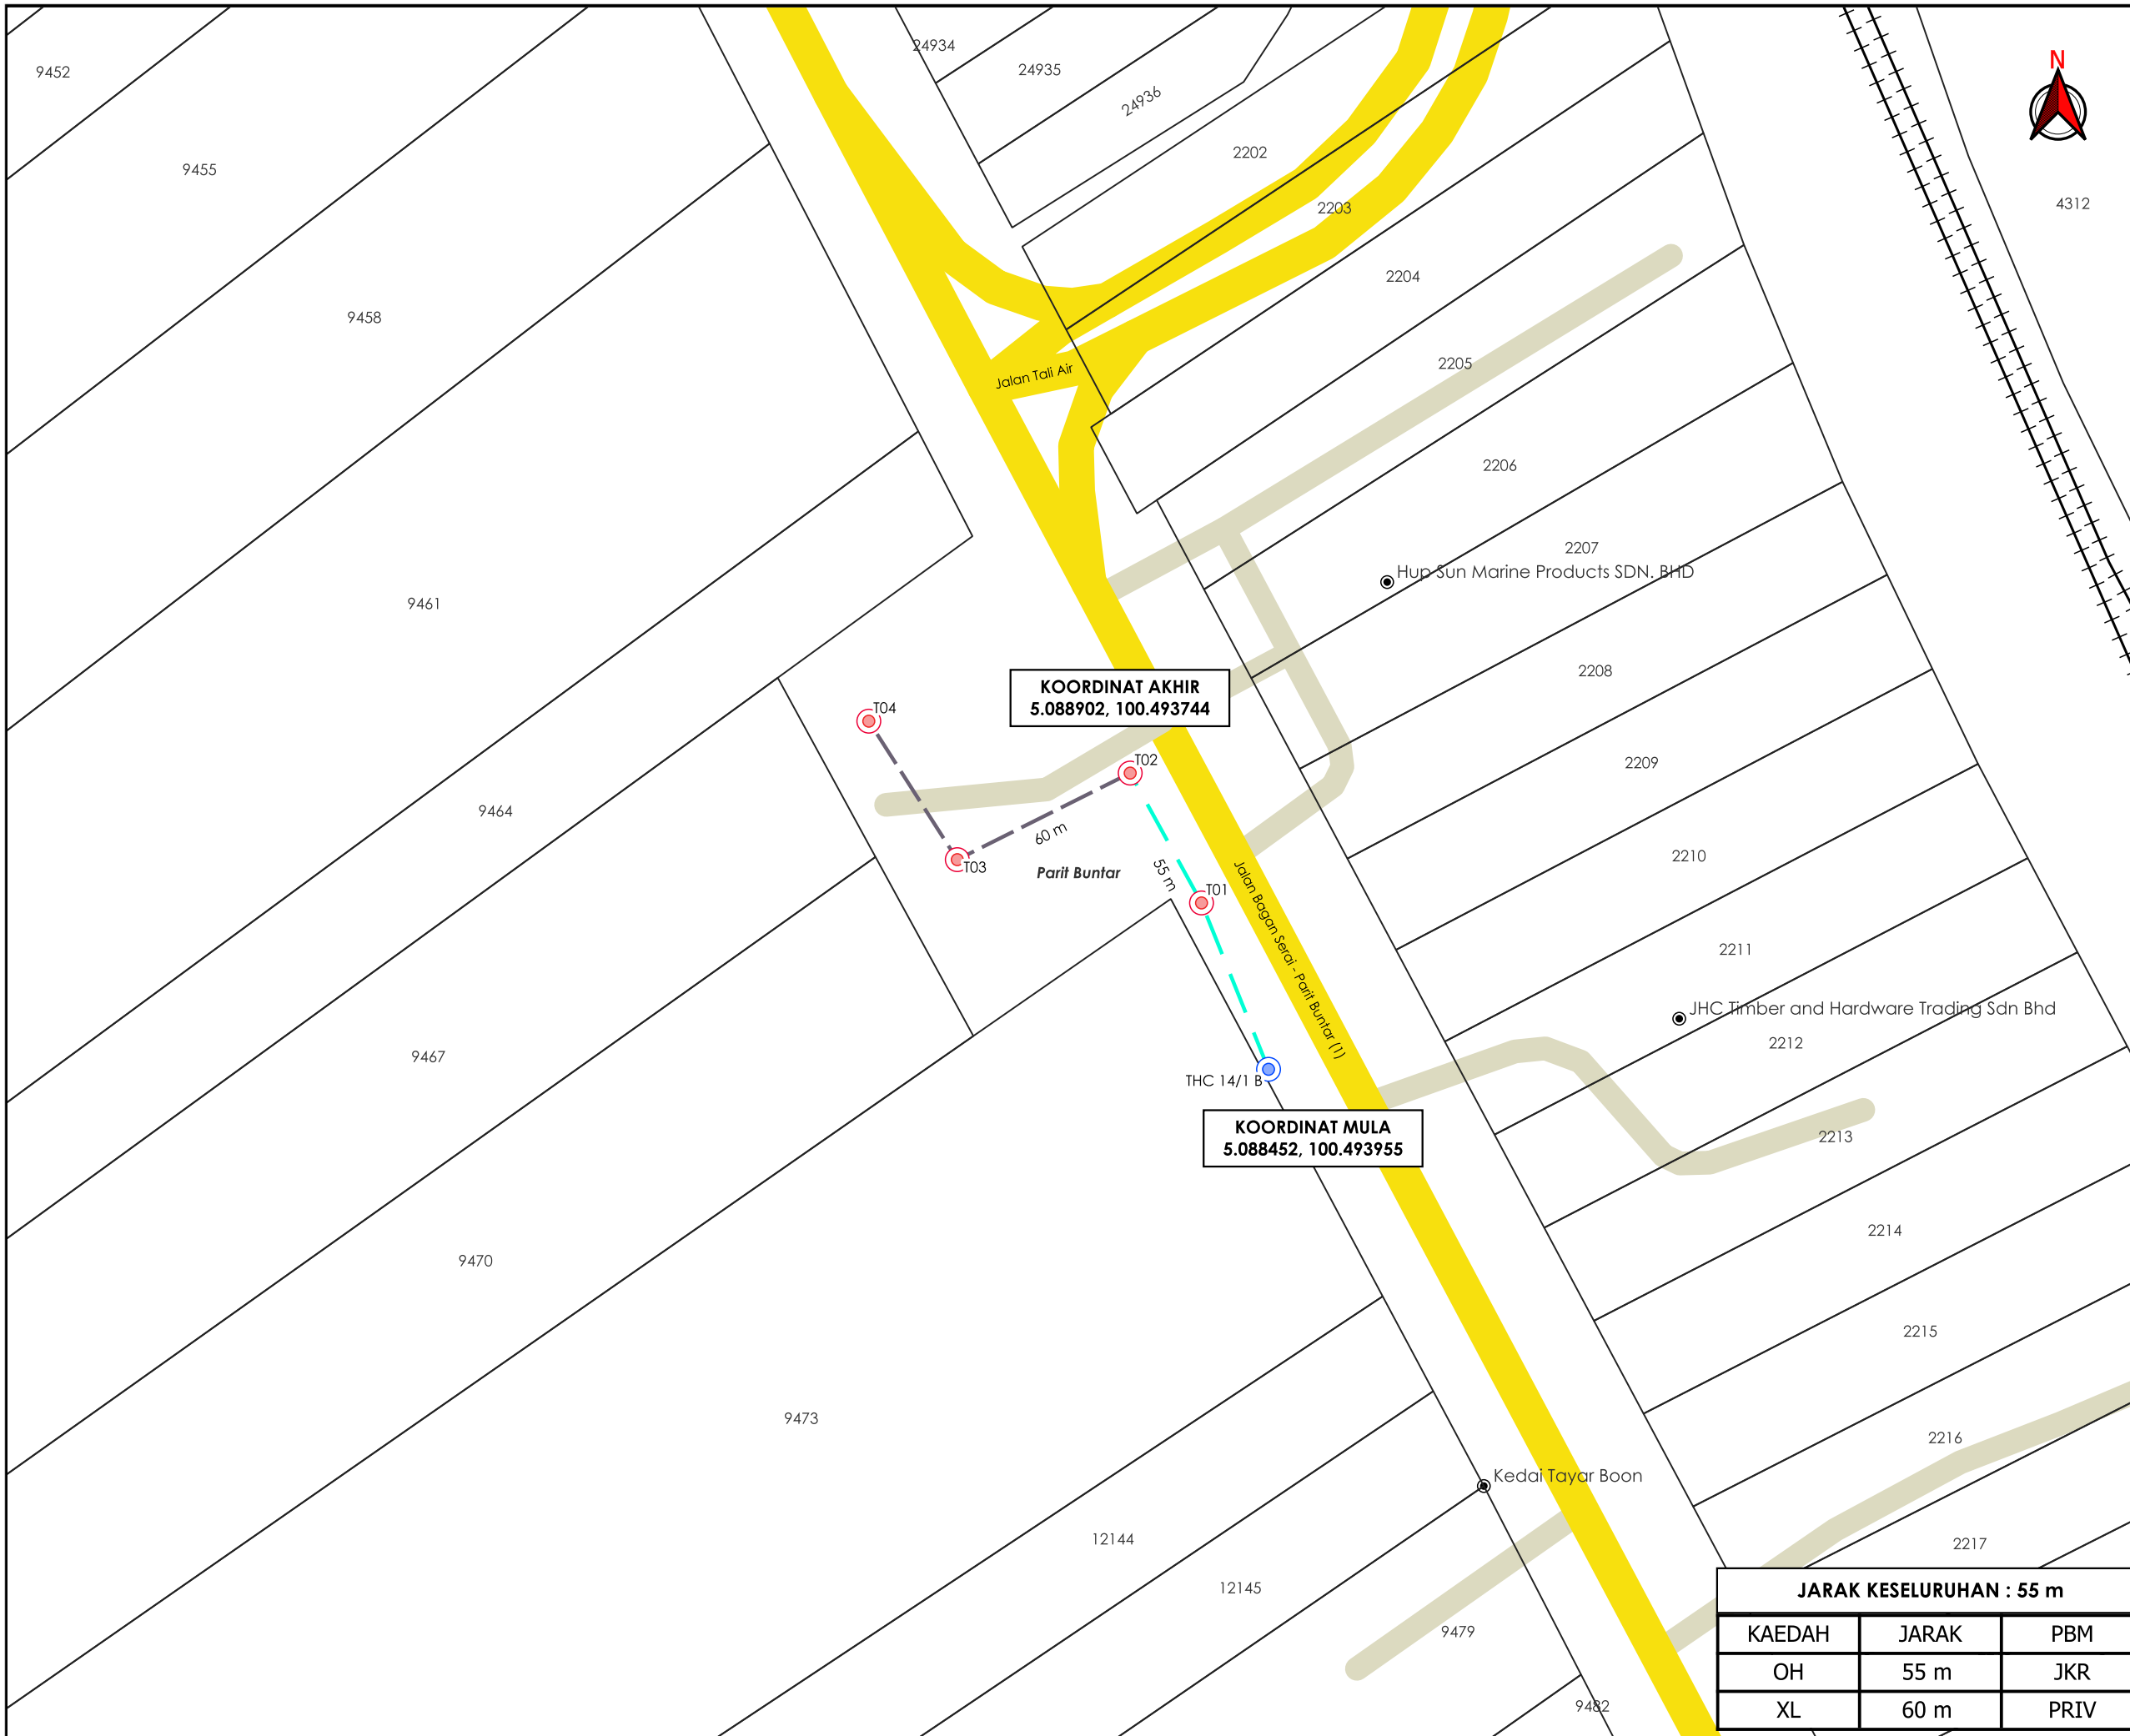

**KORIDOR
UTILITI**
DARUL RIDZUAN

**TENAGA
NASIONAL**

**BEKALAN ELEKTRIK BARU KE LOT 9467, JALAN PARIT BUNTAR,
SIMPANG 5, 34200 PARIT BUNTAR, PERAK.**

PELAN IZIN LALU

**NO FAIL RUJUKAN
KUDR/TNBB/B/01/26/0019**

TAJUK PERMOHONAN
 BEKALAN ELEKTRIK BARU KE LOT 9467, JALAN PARIT BUNTAR, SIMPANG 5, 34200 PARIT BUNTAR, PERAK.

- PETUNJUK**
- █ JALAN JKR
 - █ JALAN PERSENDIRIAN
 - OVERHEAD
 - JAJARAN TIDAK TERLIBAT
 - TIANG CADANGAN
 - TIANG SEDIA ADA

PIHAK BERKUASA MELULUS

JABATAN KERJA RAYA KERIAN

JARAK KESELURUHAN : 55 m

KAEDAH	JARAK	PBM
OH	55 m	JKR
XL	60 m	PRIV

JENIS PELAN	PELAN IZIN LALU
PELUKIS PELAN	ADIB FARHAN
TARIKH DIKELUARKAN	2026-01-15
MUKA SURAT	1/1
NO FAIL RUJUKAN	PINDAAN
KUDR/TNBB/B/01/26/0019	00

***PENGUKURAN BERDASARKAN JARAK SATELIT**