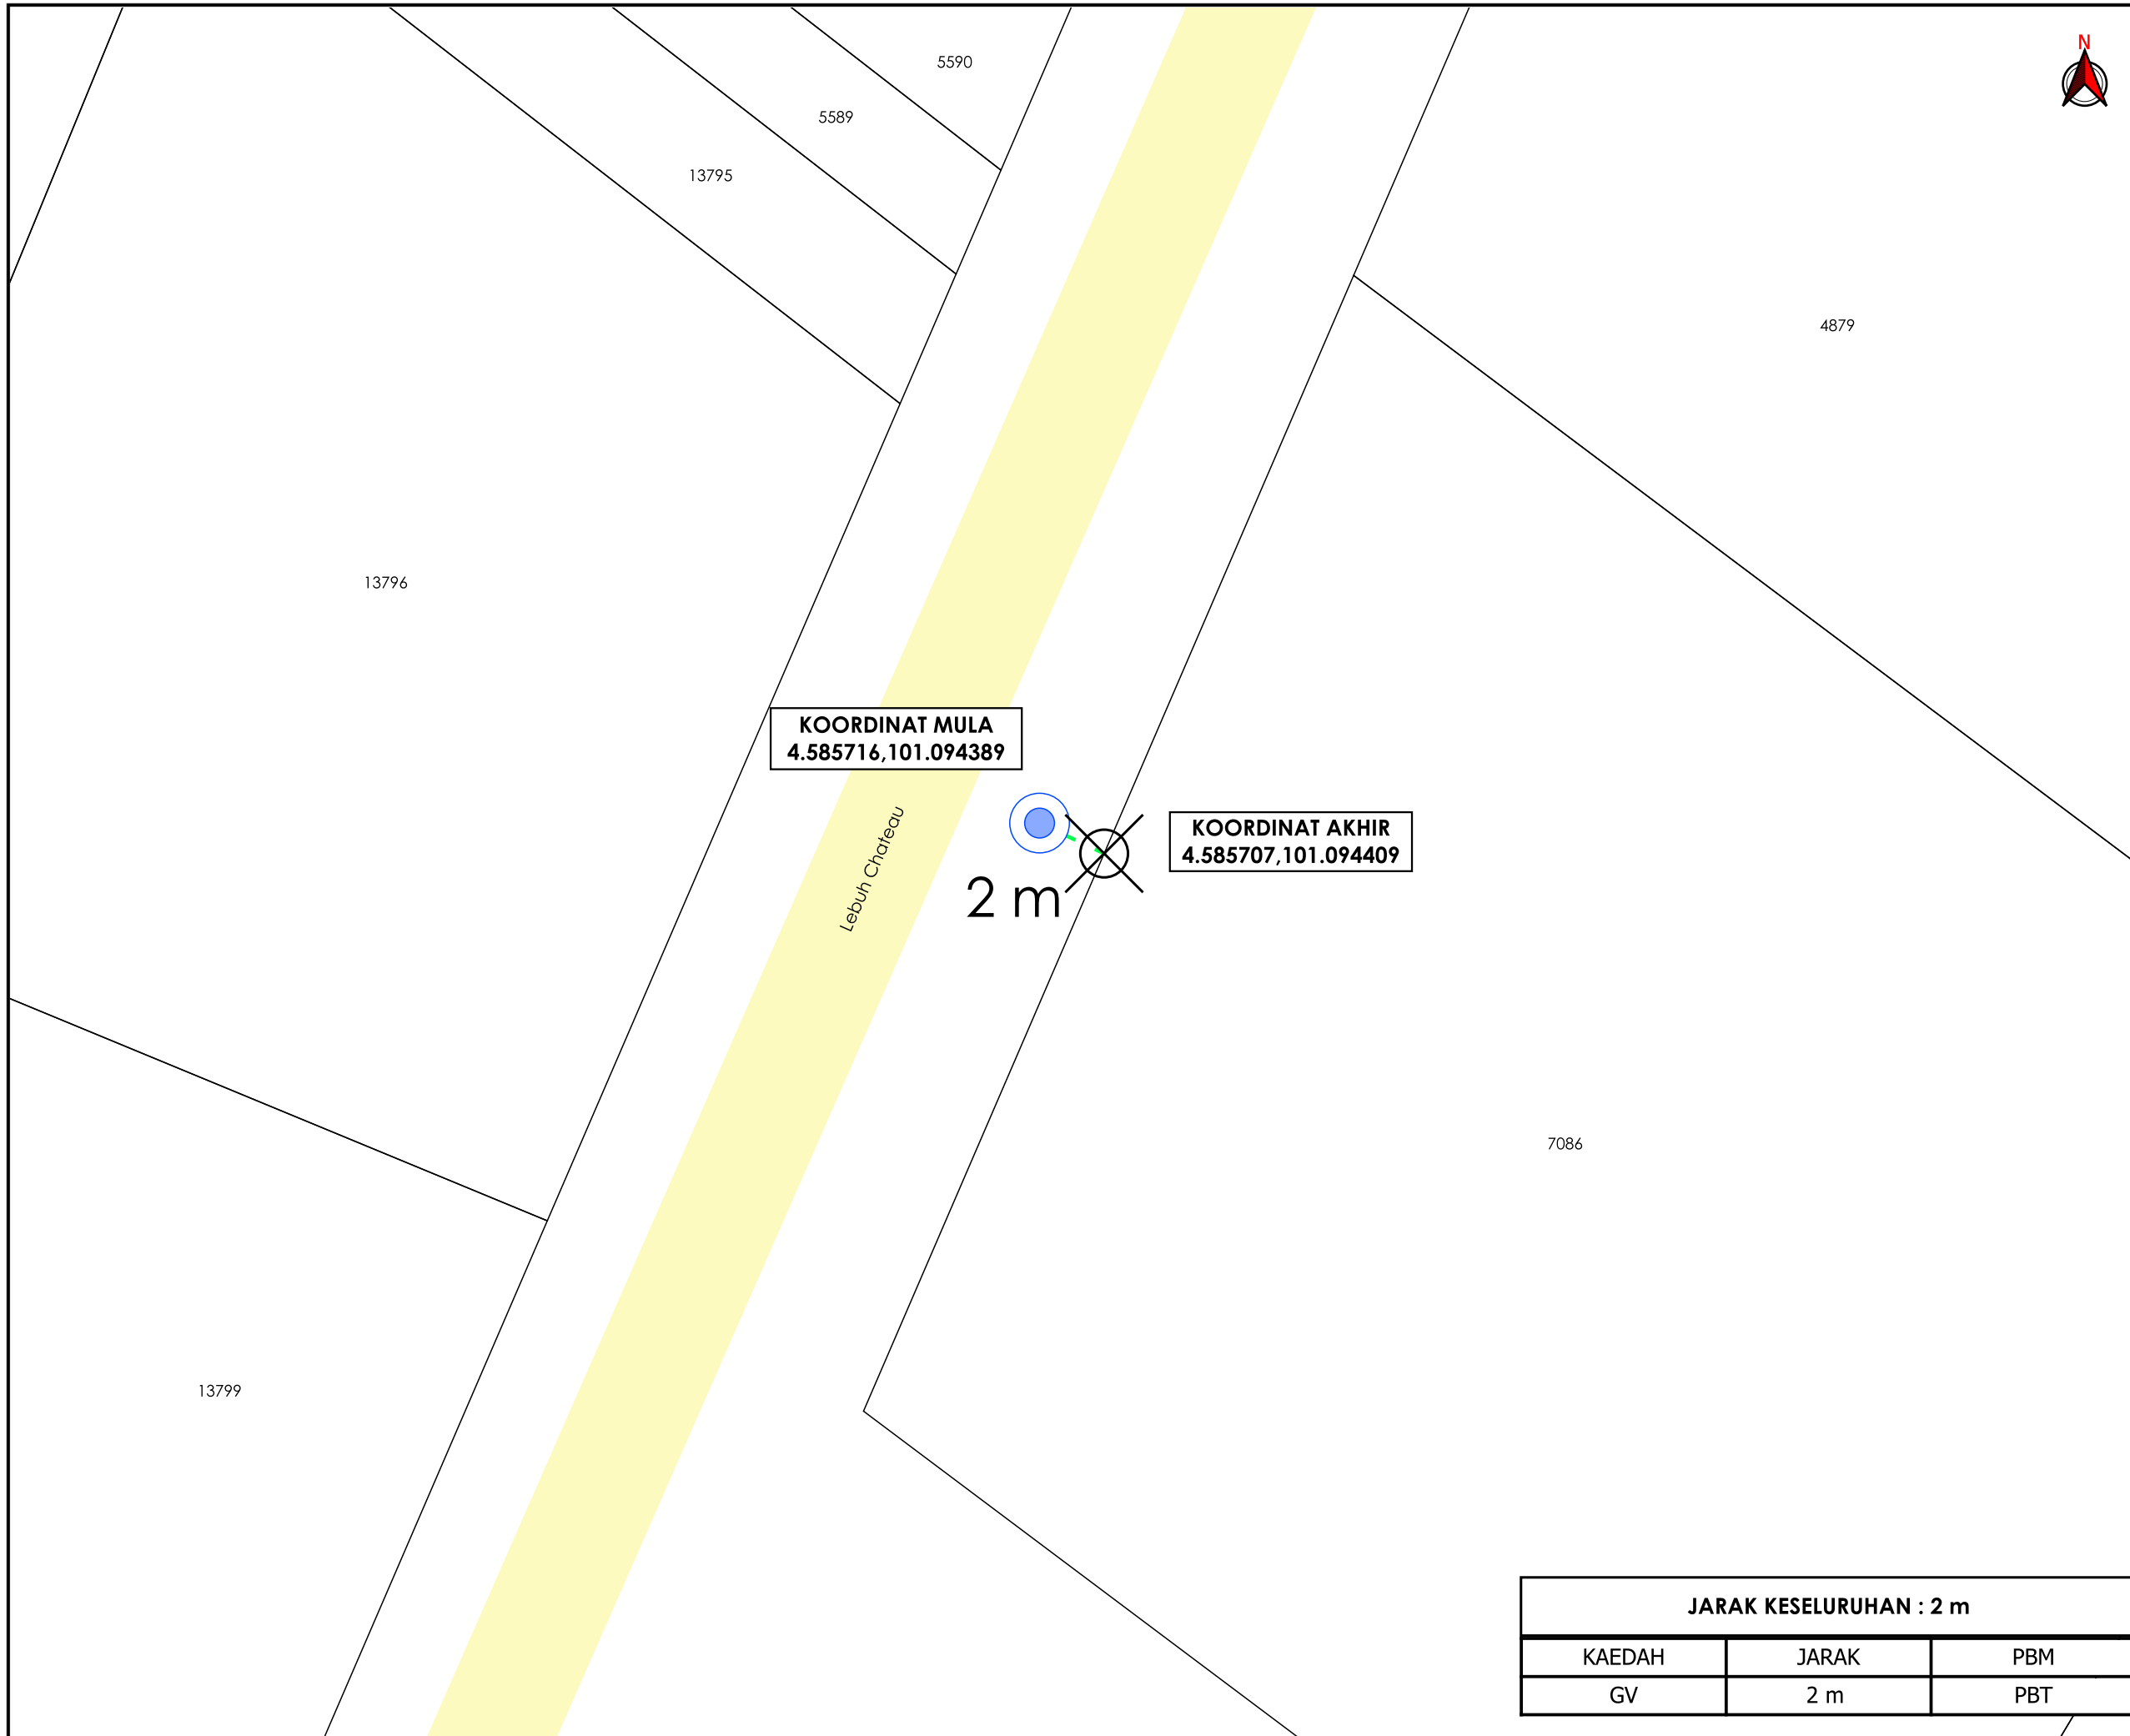

**KORIDOR
UTILITI**
DARUL RIDZUAN

**TENAGA
NASIONAL**

**PERMOHONAN CADANGAN BEKALAN ELEKTRIK DI ATAS 42,
LEBUH CHATEAU IPOH UNTUK HENG POI HONG**

PELAN IZIN LALU

**NO FAIL RUJUKAN
KUDR/TNBB/B/03/25/0263**

TAJUK PERMOHONAN
 PERMOHONAN CADANGAN BEKANGAN ELEKTRIK DI ATAS
 42, LEBUH CHATEAU IPOH UNTUK HENG POI HONG

- PETUNJUK**
- JALAN PBT
 - GRASS VERGE
 - TITIK MULA/AKHIR
 - TIANG SEDIA ADA

PIHAK BERKUASA MELULUS

***PENGUKURAN BERDASARKAN JARAK SATELIT**