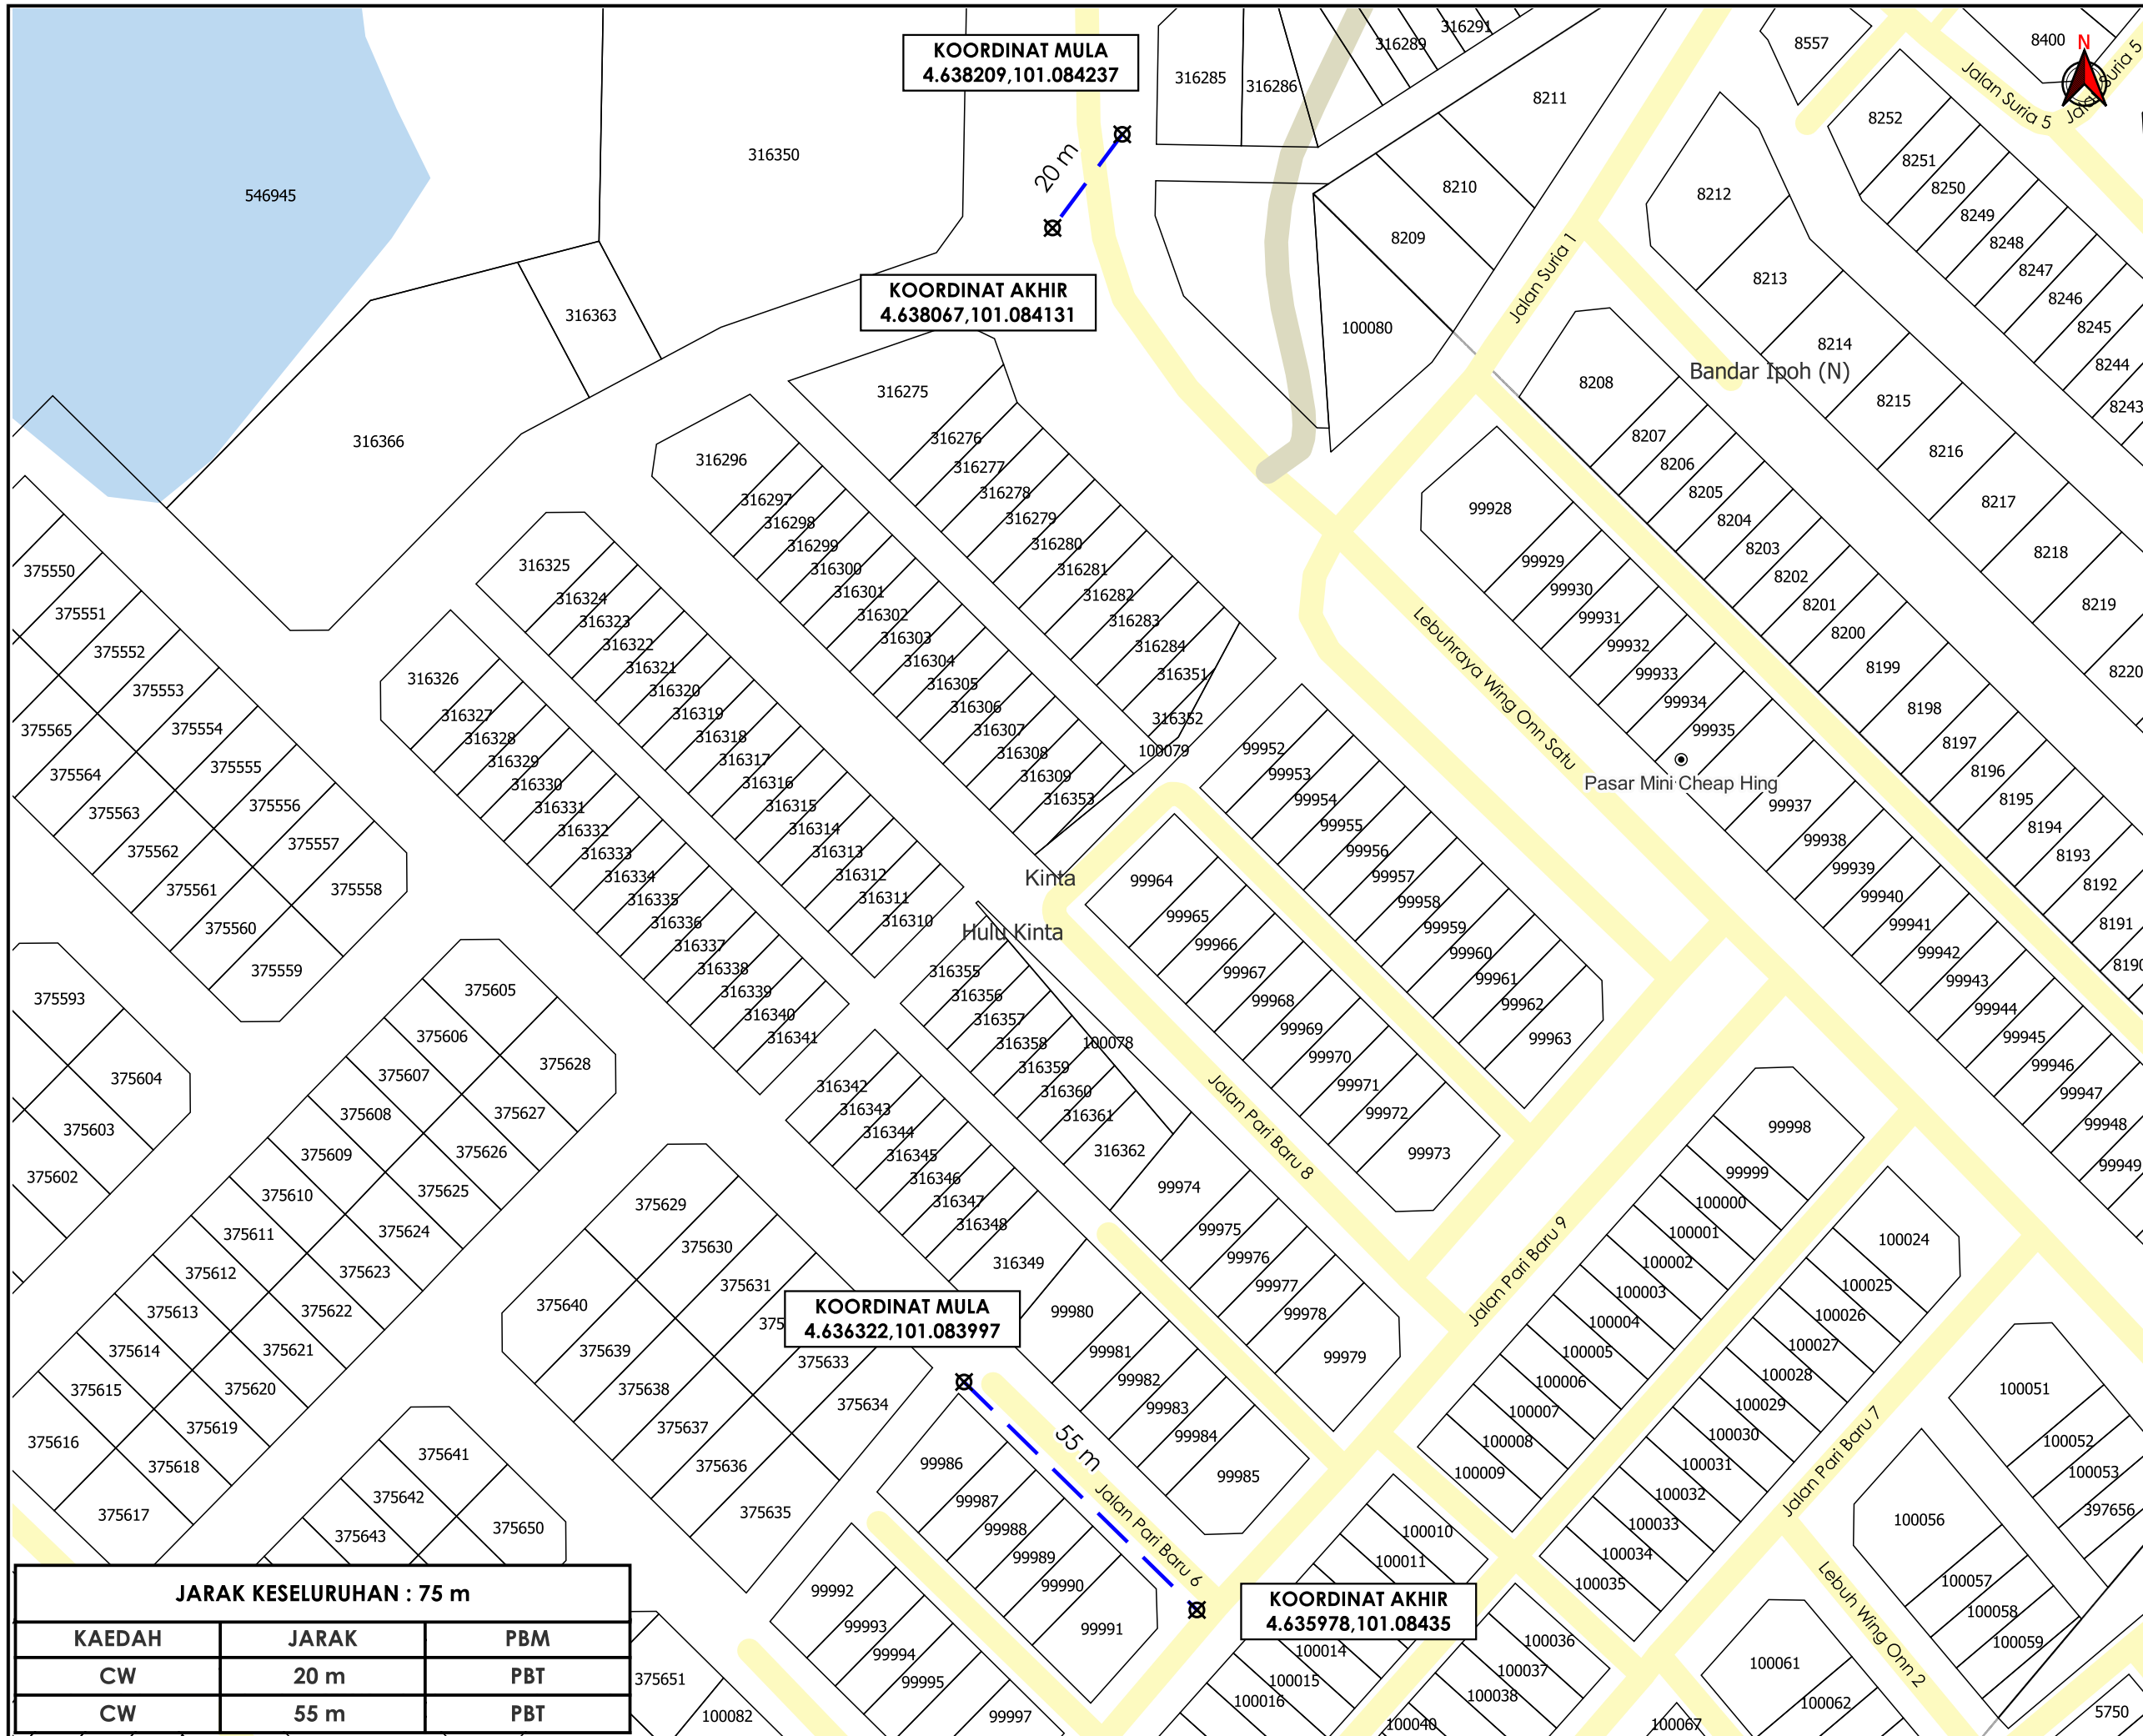

**KORIDOR
UTILITI**
DARUL RIDZUAN

IndahWater

**CADANGAN SISTEM PEMBENTUNGAN BAGI SKIM
PERUMAHAN DI ATAS LOT 316275 HINGGA LOT 316349, LOT
316351 HINGGA LOT 316362, MUKIM HULU KINTA DAERAH
KINTA PERAK DARUL RIDZUAN UNTUK TETUAN FANTASTIC
CAPABLE SDN. BHD.**

**PELAN IZIN LALU
(PINDAAN 01)**

**NO FAIL RUJUKAN
KUDR/IWK/B/04/25/0377**

TAJUK PERMOHONAN
 CADANGAN SISTEM PEMBENTONGAN BAGI SKIM PERUMAHAN DI ATAS LOT 316275 HINGGA LOT 316349, LOT 316351 HINGGA LOT 316362, MUKIM HULU KINTA DAERAH KINTA PERAK DARUL RIDZUAN UNTUK TETUAN FANTASTIC CAPABLE SDN. BHD.

- PETUNJUK**
- JALAN PBT
 - JALAN PERSENDIRIAN
 - CARRIAGE WAY
 - TITIK MULA/AKHIR

PIHAK BERKUASA MELULUS

	MAJLIS BANDARAYA IPOH

PENYEDIA UTILITI

JENIS PELAN	PELAN IZIN LALU
PELUKIS PELAN	SYAHMIZA SUHAILA
TARIKH DIKELUARKAN	2025-05-17
MUKA SURAT	1/1
NO FAIL RUJUKAN	PINDAAN
KUDR/IWK/B/04/25/0377	01

JARAK KESELURUHAN : 75 m		
KAEDAH	JARAK	PBM
CW	20 m	PBT
CW	55 m	PBT

*PENGUKURAN BERDASARKAN JARAK SATELIT