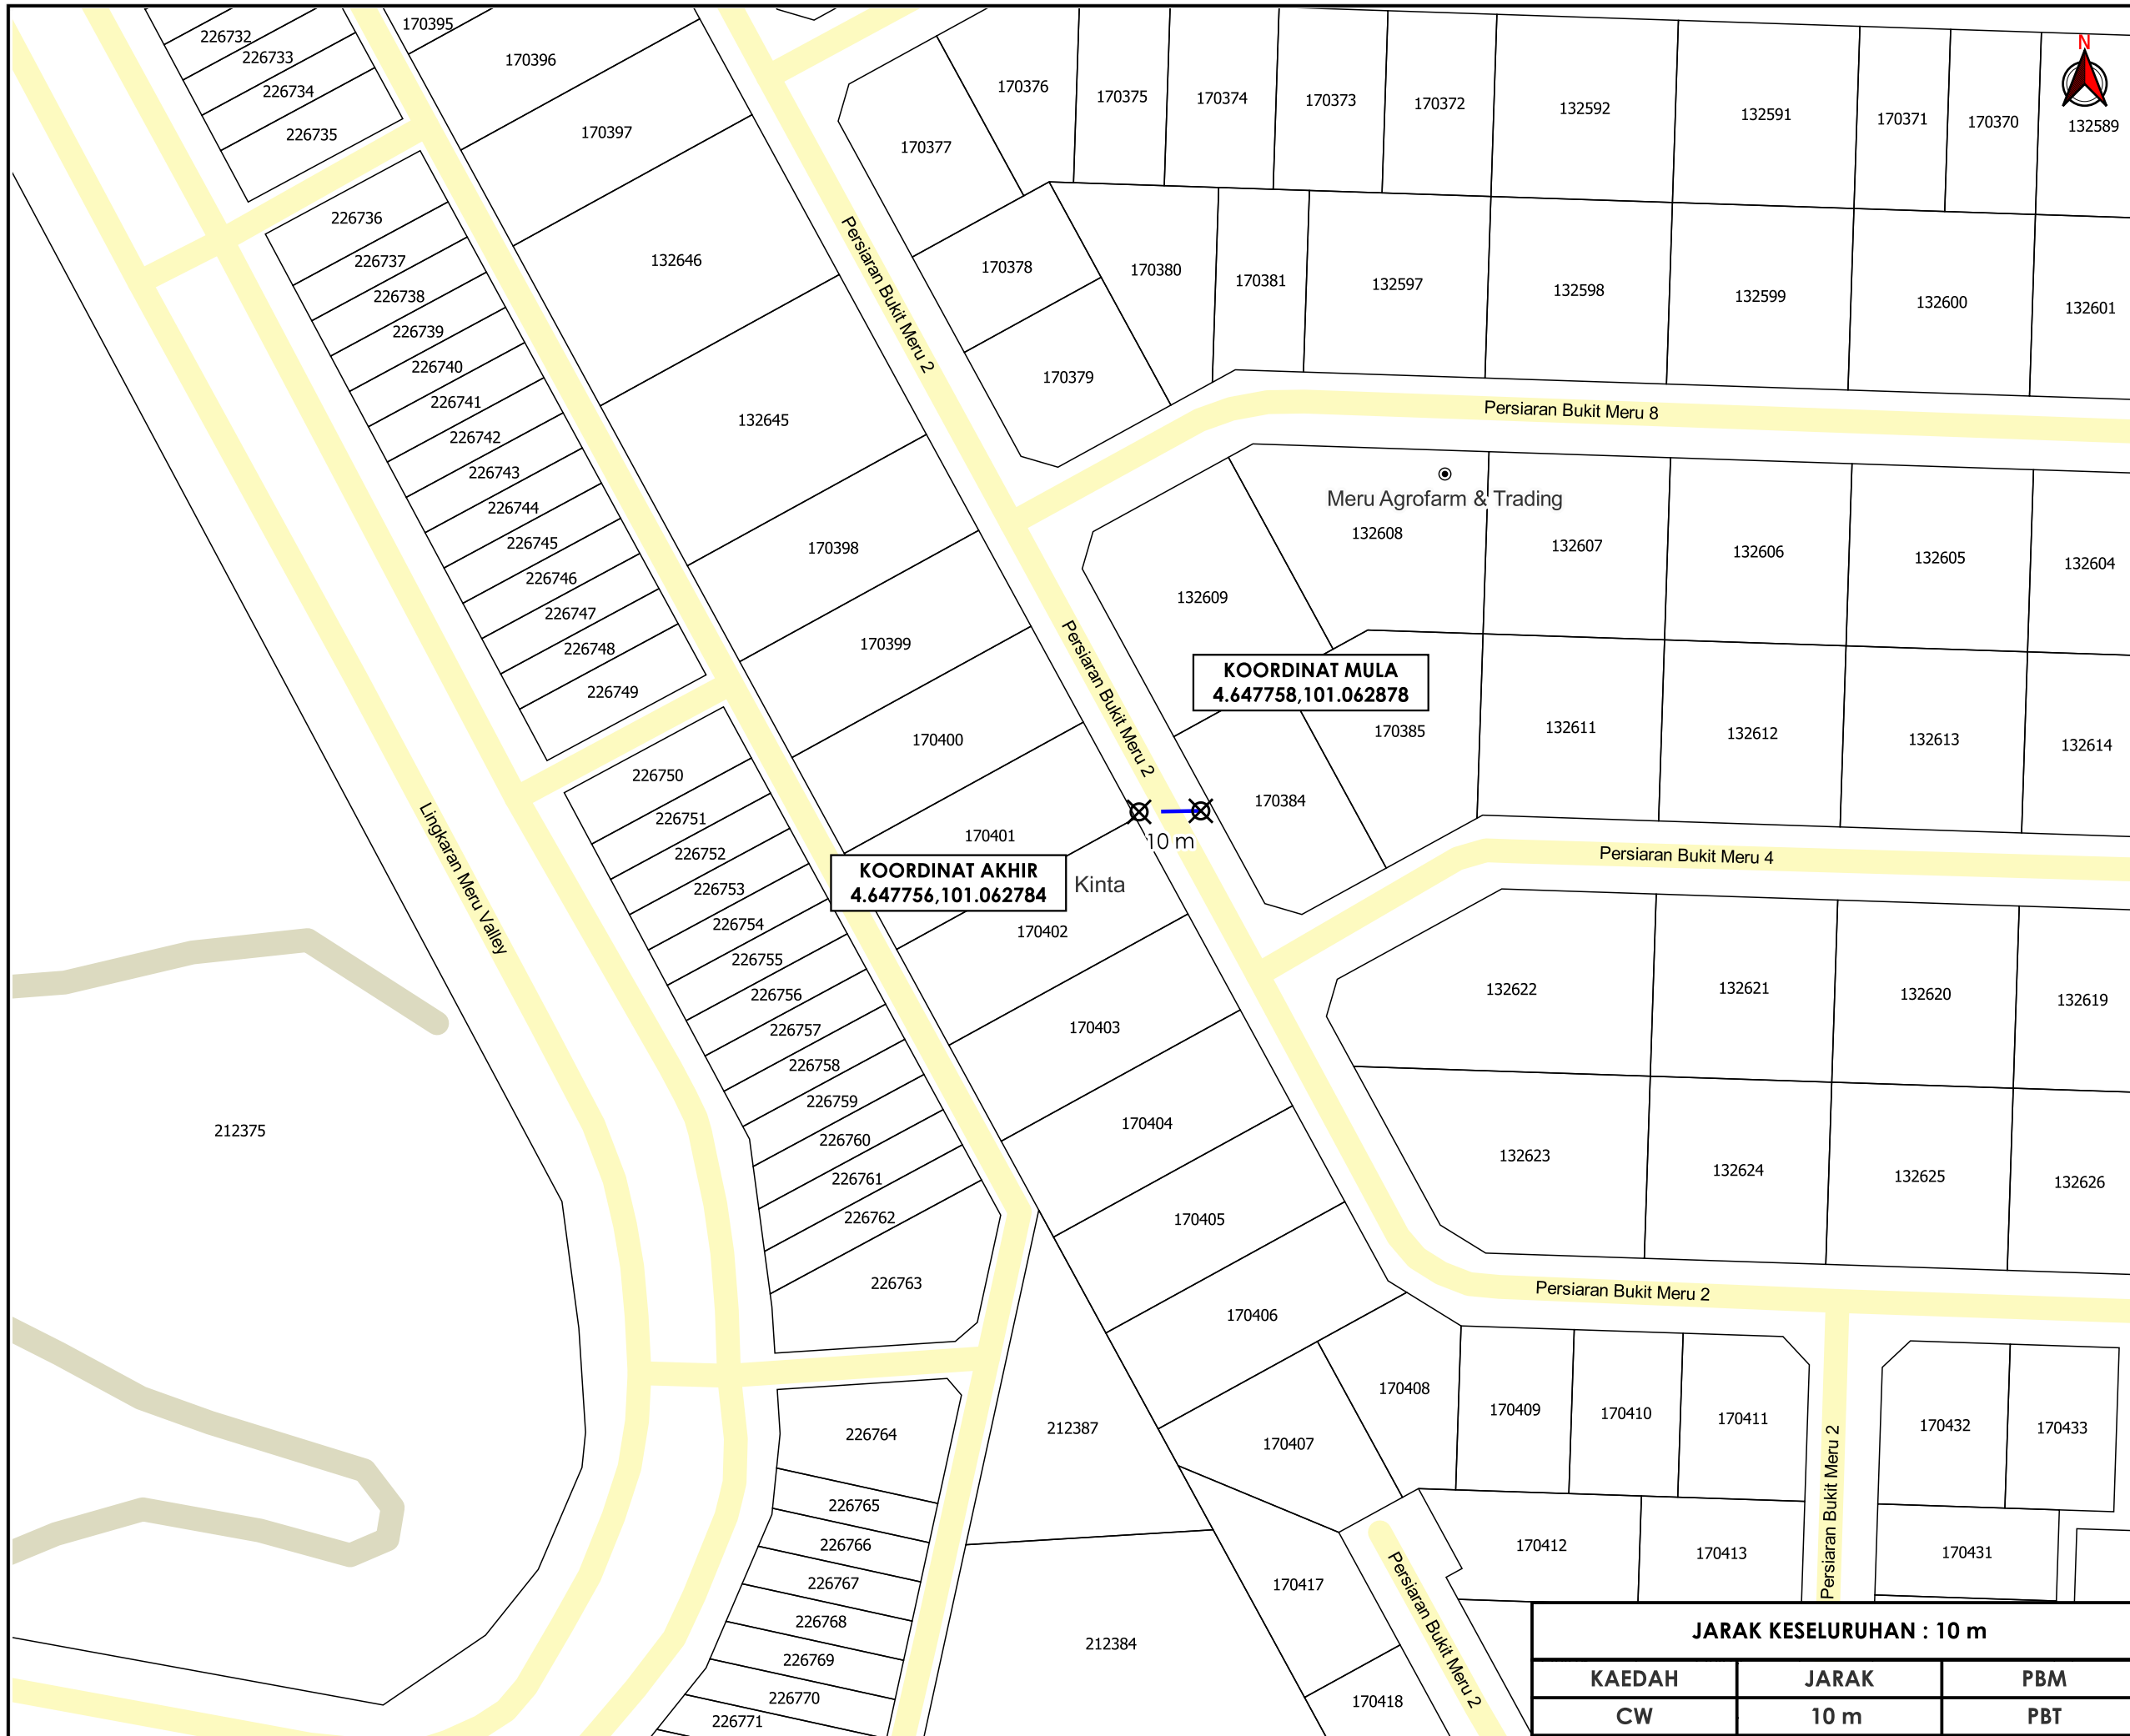

**KORIDOR
UTILITI**
DARUL RIDZUAN

**TENAGA
NASIONAL**

**PERMOHONAN CADANGAN BEKALAN ELEKTRIK DI ATAS LOT
170402, PERSIARAN BUKIT MERU 2, MERU HIGHTS, 30020
IPOH, PERAK DARUL RIDZUAN UNTUK TETUAN LOO YIP THIM.**

PELAN IZIN LALU

**NO FAIL RUJUKAN
KUDR/TNBB/B/04/25/0355**

TAJUK PERMOHONAN
 PERMOHONAN CADANGAN BEKALAN ELEKTRIK DI ATAS LOT 170402, PERSIARAN BUKIT MERU 2, MERU HIGHTS, 30020 IPOH, PERAK DARUL RIDZUAN UNTUK TETUAN LOO YIP THIM.

PETUNJUK

- JALAN PBT
- JALAN PERSENDIRIAN
- CARRIAGE WAY
- X TITIK MULA/AKHIR

PIHAK BERKUASA MELULUS

| | |
|--|------------------------------|
| | MAJLIS BANDARAYA IPOH |
|--|------------------------------|