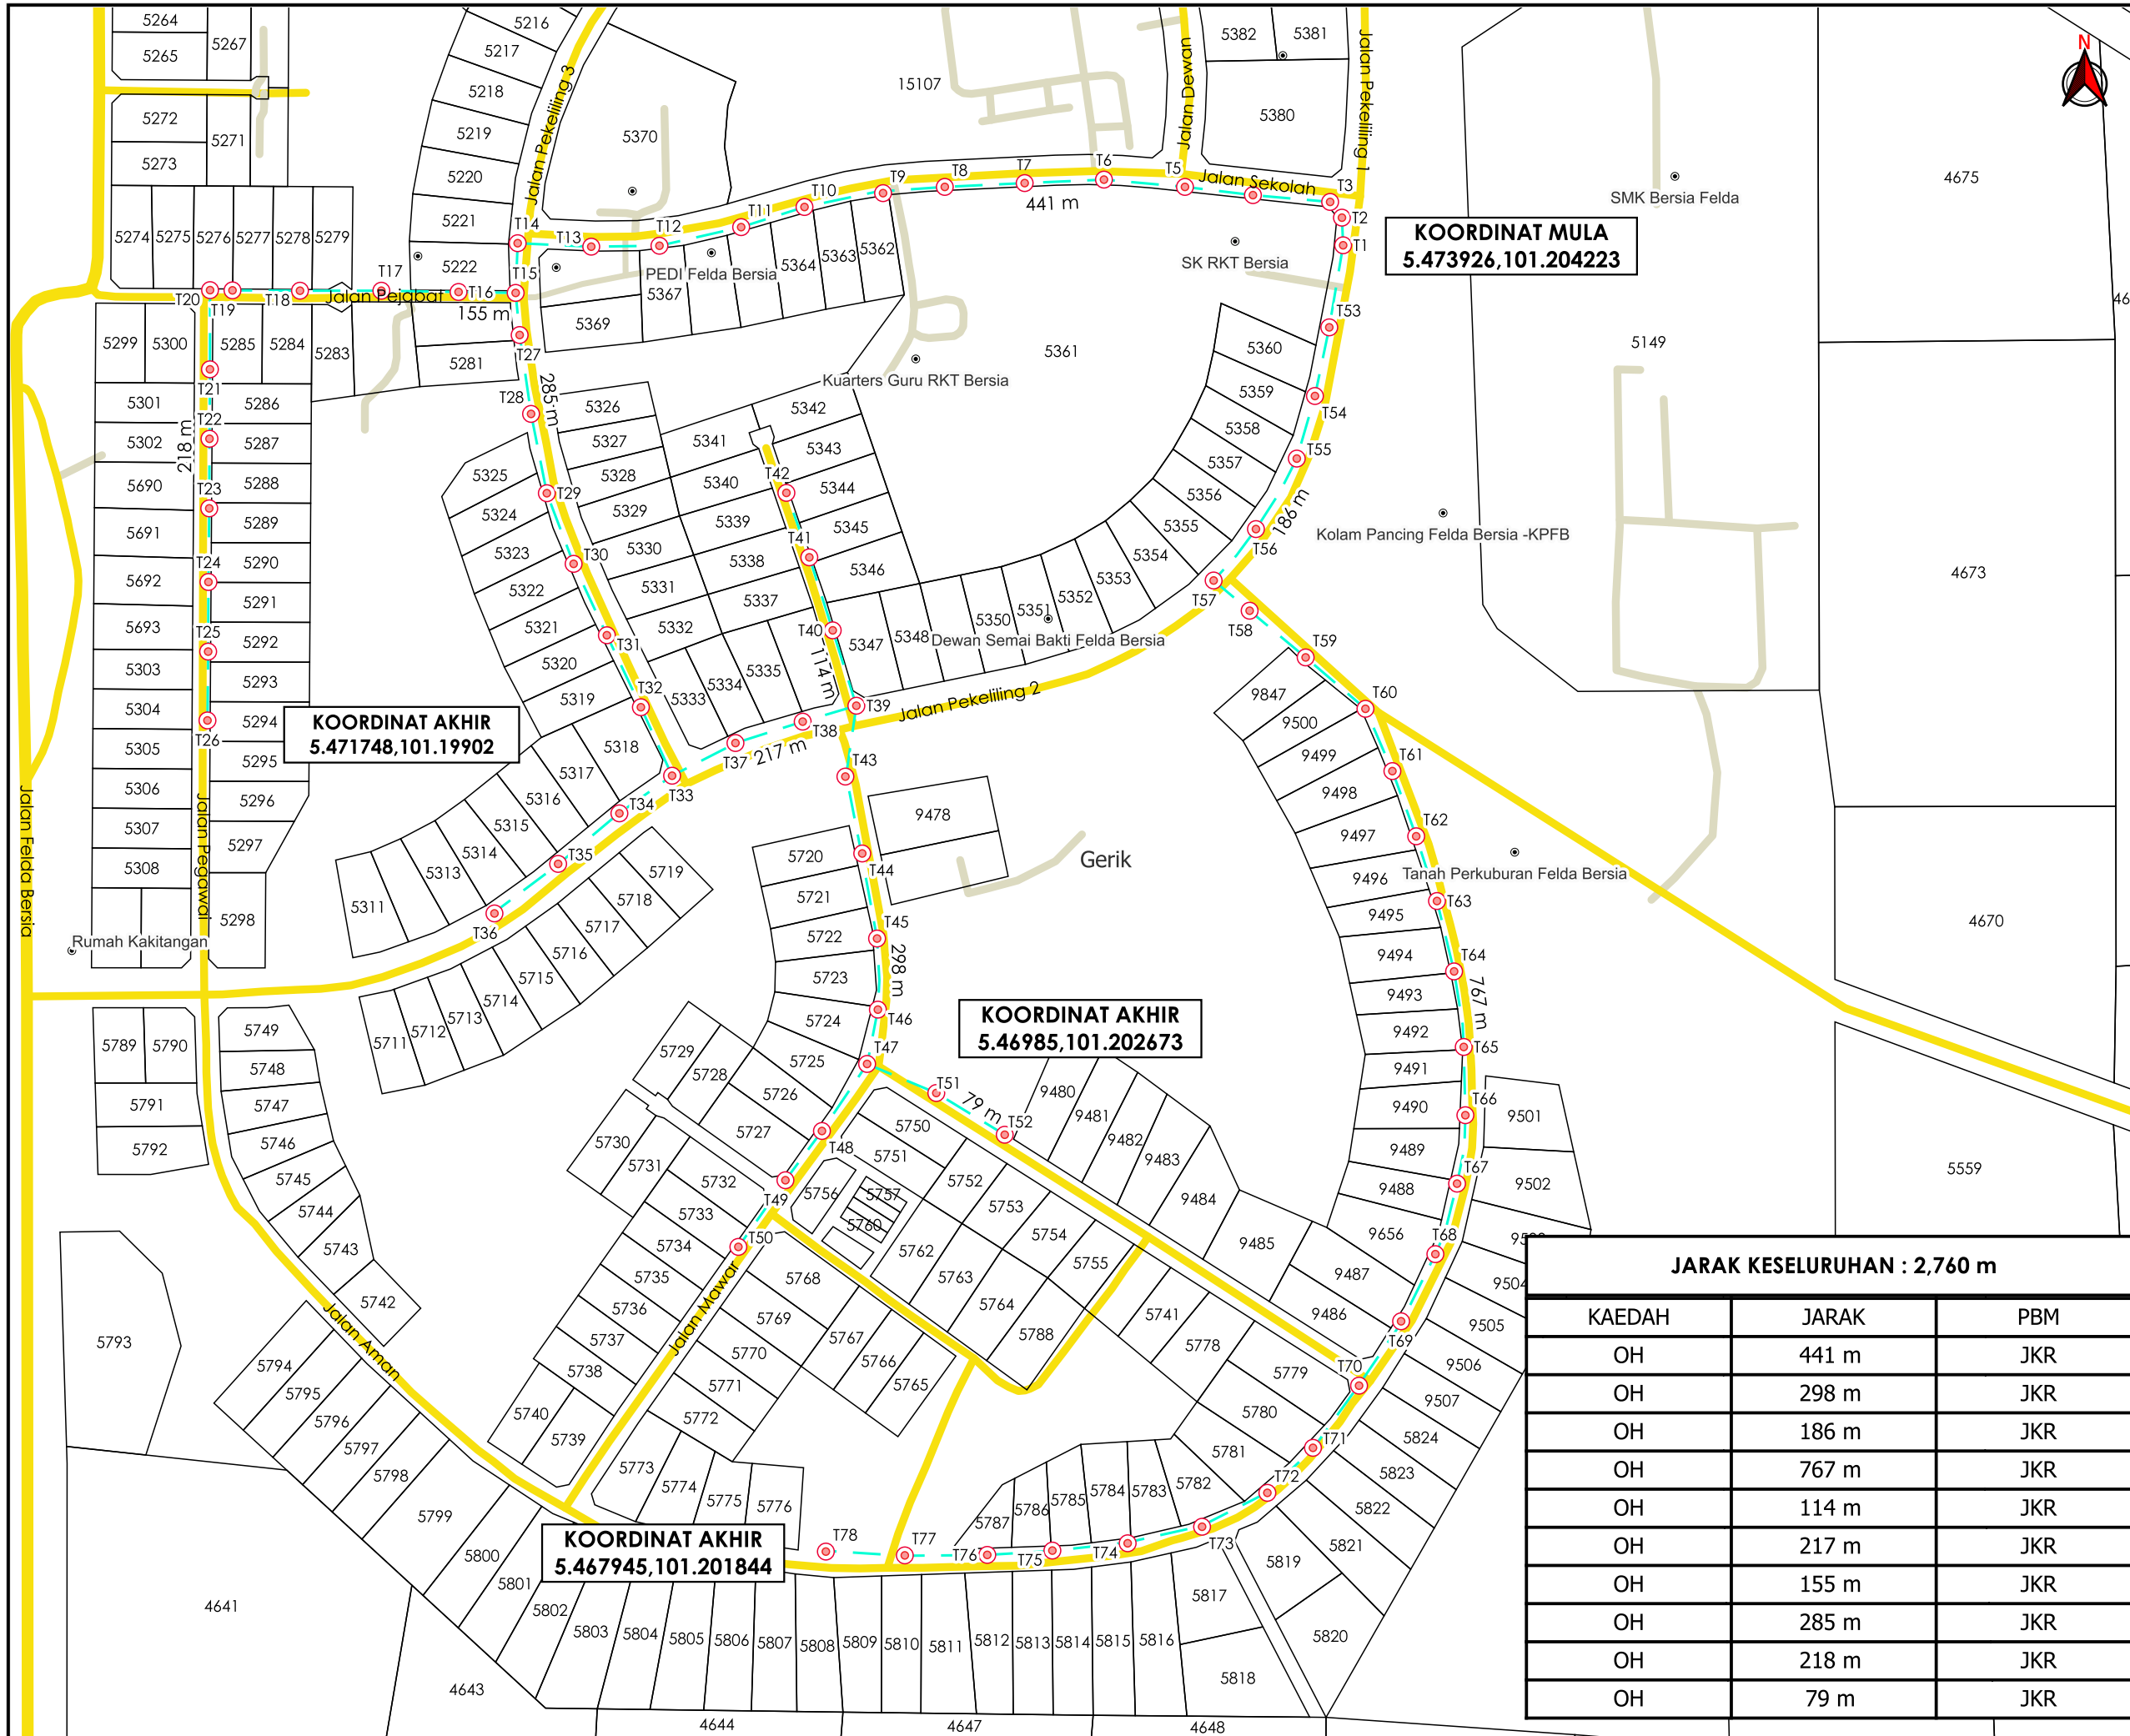

**KORIDOR
UTILITI**
DARUL RIDZUAN

**PROJEK PENYEDIAAN POINT OF PRESENCE (POP) FASA 2 HAB
INFRASTUKTUR GENTIAN OPTIK BERHAMPIRAN DENGAN
SEKOLAH, PREMIS KERAJAAN DAN KOMUNITI SEKITARNYA
OLEH KEMENTERIAN KOMUNIKASI (ZON UTARA – PERAK &
KEDAH) SERAHAN DOKUMEN LENGKAP BAGI PERMOHONAN
KELULUSAN IZIN LALU ABA7027 - SEKOLAH KEBANGSAAN
RKT BERSIA**

PELAN IZIN LALU

**NO FAIL RUJUKAN
KUDR/KACP/A/05/25/0599**

TAJUK PERMOHONAN
 PROJEK PENYEDIAAN POINT OF PRESENCE (POP) FASA 2 HAB INFRASTRUKTUR GENTIAN OPTIK BERHAMPIRAN DENGAN SEKOLAH, PREMIS KERAJAAN DAN KOMUNITI SEKITARNYA OLEH KEMENTERIAN KOMUNIKASI (ZON UTARA - PERAK & KEDAH) SERAHAN DOKUMEN LENGKAP BAGI PERMOHONAN KELULUSAN IZIN LALU ABA7027 - SEKOLAH KEBANGSAAN RKT BERSIA

- PETUNJUK**
- JALAN JKR
 - JALAN PERSENDIRIAN
 - OVERHEAD
 - TIANG CADANGAN

PIHAK BERKUASA MELULUS

JABATAN KERJA RAYA HULU PERAK

JARAK KESELURUHAN : 2,760 m

| KAEDAH | JARAK | PBM |
|--------|-------|-----|
| OH | 441 m | JKR |
| OH | 298 m | JKR |
| OH | 186 m | JKR |
| OH | 767 m | JKR |
| OH | 114 m | JKR |
| OH | 217 m | JKR |
| OH | 155 m | JKR |
| OH | 285 m | JKR |
| OH | 218 m | JKR |
| OH | 79 m | JKR |

| | |
|------------------------|------------------|
| JENIS PELAN | PELAN IZIN LALU |
| PELUKIS PELAN | SYAHMIZA SUHAILA |
| TARIKH DIKELUARKAN | 2025-06-26 |
| MUKA SURAT | 1/1 |
| NO FAIL RUJUKAN | PINDAAN |
| KUDR/KACP/A/05/25/0599 | 00 |