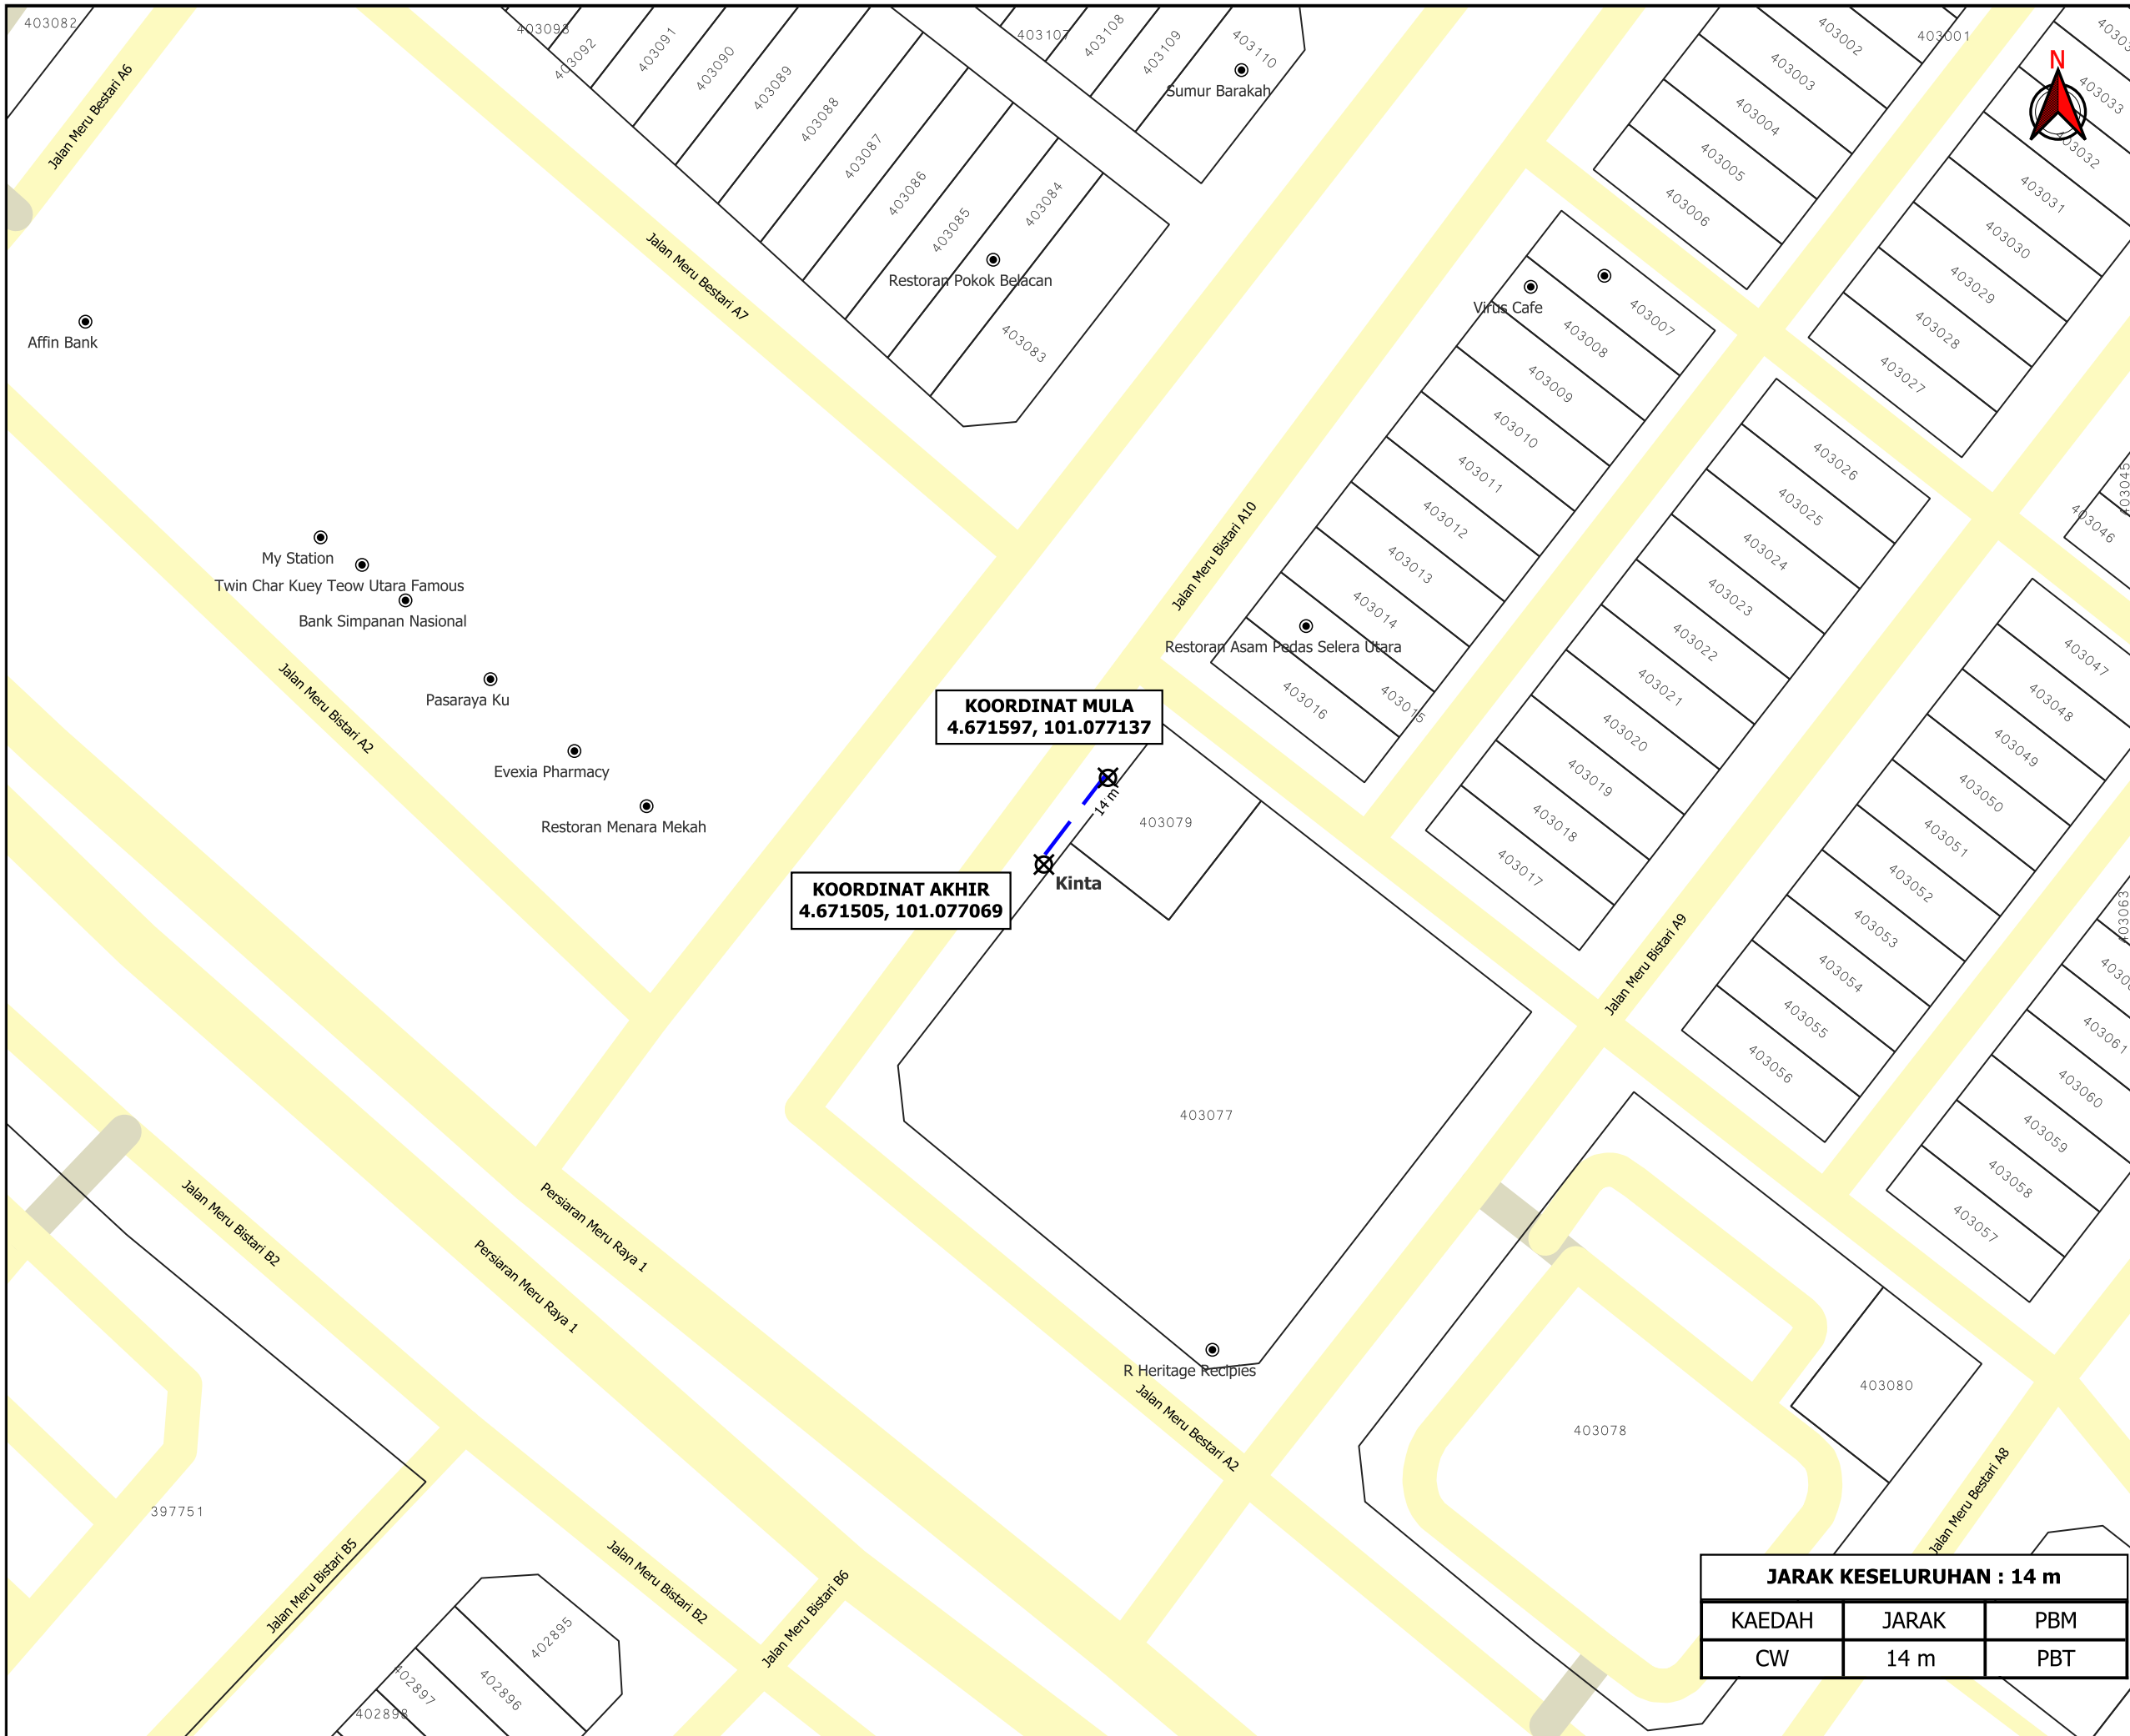

**KORIDOR
UTILITI**
DARUL RIDZUAN

**TENAGA
NASIONAL**

**PERMOHONAN BEKALAN ELEKTRIK BERALAMAT DI PT 244339
JALAN MERU BESTARI A2, MEDAN MERU BESTARI (ZON5) 30020
IPOH, PERAK**

PELAN IZIN LALU

**NO FAIL RUJUKAN
KUDR/TNBB/B/08/25/0785**

TAJUK PERMOHONAN
PERMOHONAN BEKALAN ELEKTRIK
BERALAMAT DI PT 244339 JALAN MERU
BESTARI A2, MEDAN MERU BESTARI (ZON5)
30020 IPOH, PERAK

PETUNJUK

- JALAN PBT
- JALAN PERSENDIRIAN
- CARRIAGE WAY
- TITIK MULA AKHIR

PIHAK BERKUASA MELULUS

	MAJLIS BANDARAYA IPOH

PENYEDIA UTILITI

TENAGA NASIONAL

JARAK KESELURUHAN : 14 m

KAEDAH	JARAK	PBM
CW	14 m	PBT

JENIS PELAN	PELAN IZIN LALU
PELUKIS PELAN	ADIB FARHAN
TARIKH DIKELUARKAN	2025-08-26
MUKA SURAT	1/1
NO FAIL RUJUKAN	PINDAAN
KUDR/TNBB/B/08/25/0785	00

***PENGUKURAN BERDASARKAN JARAK SATELIT**