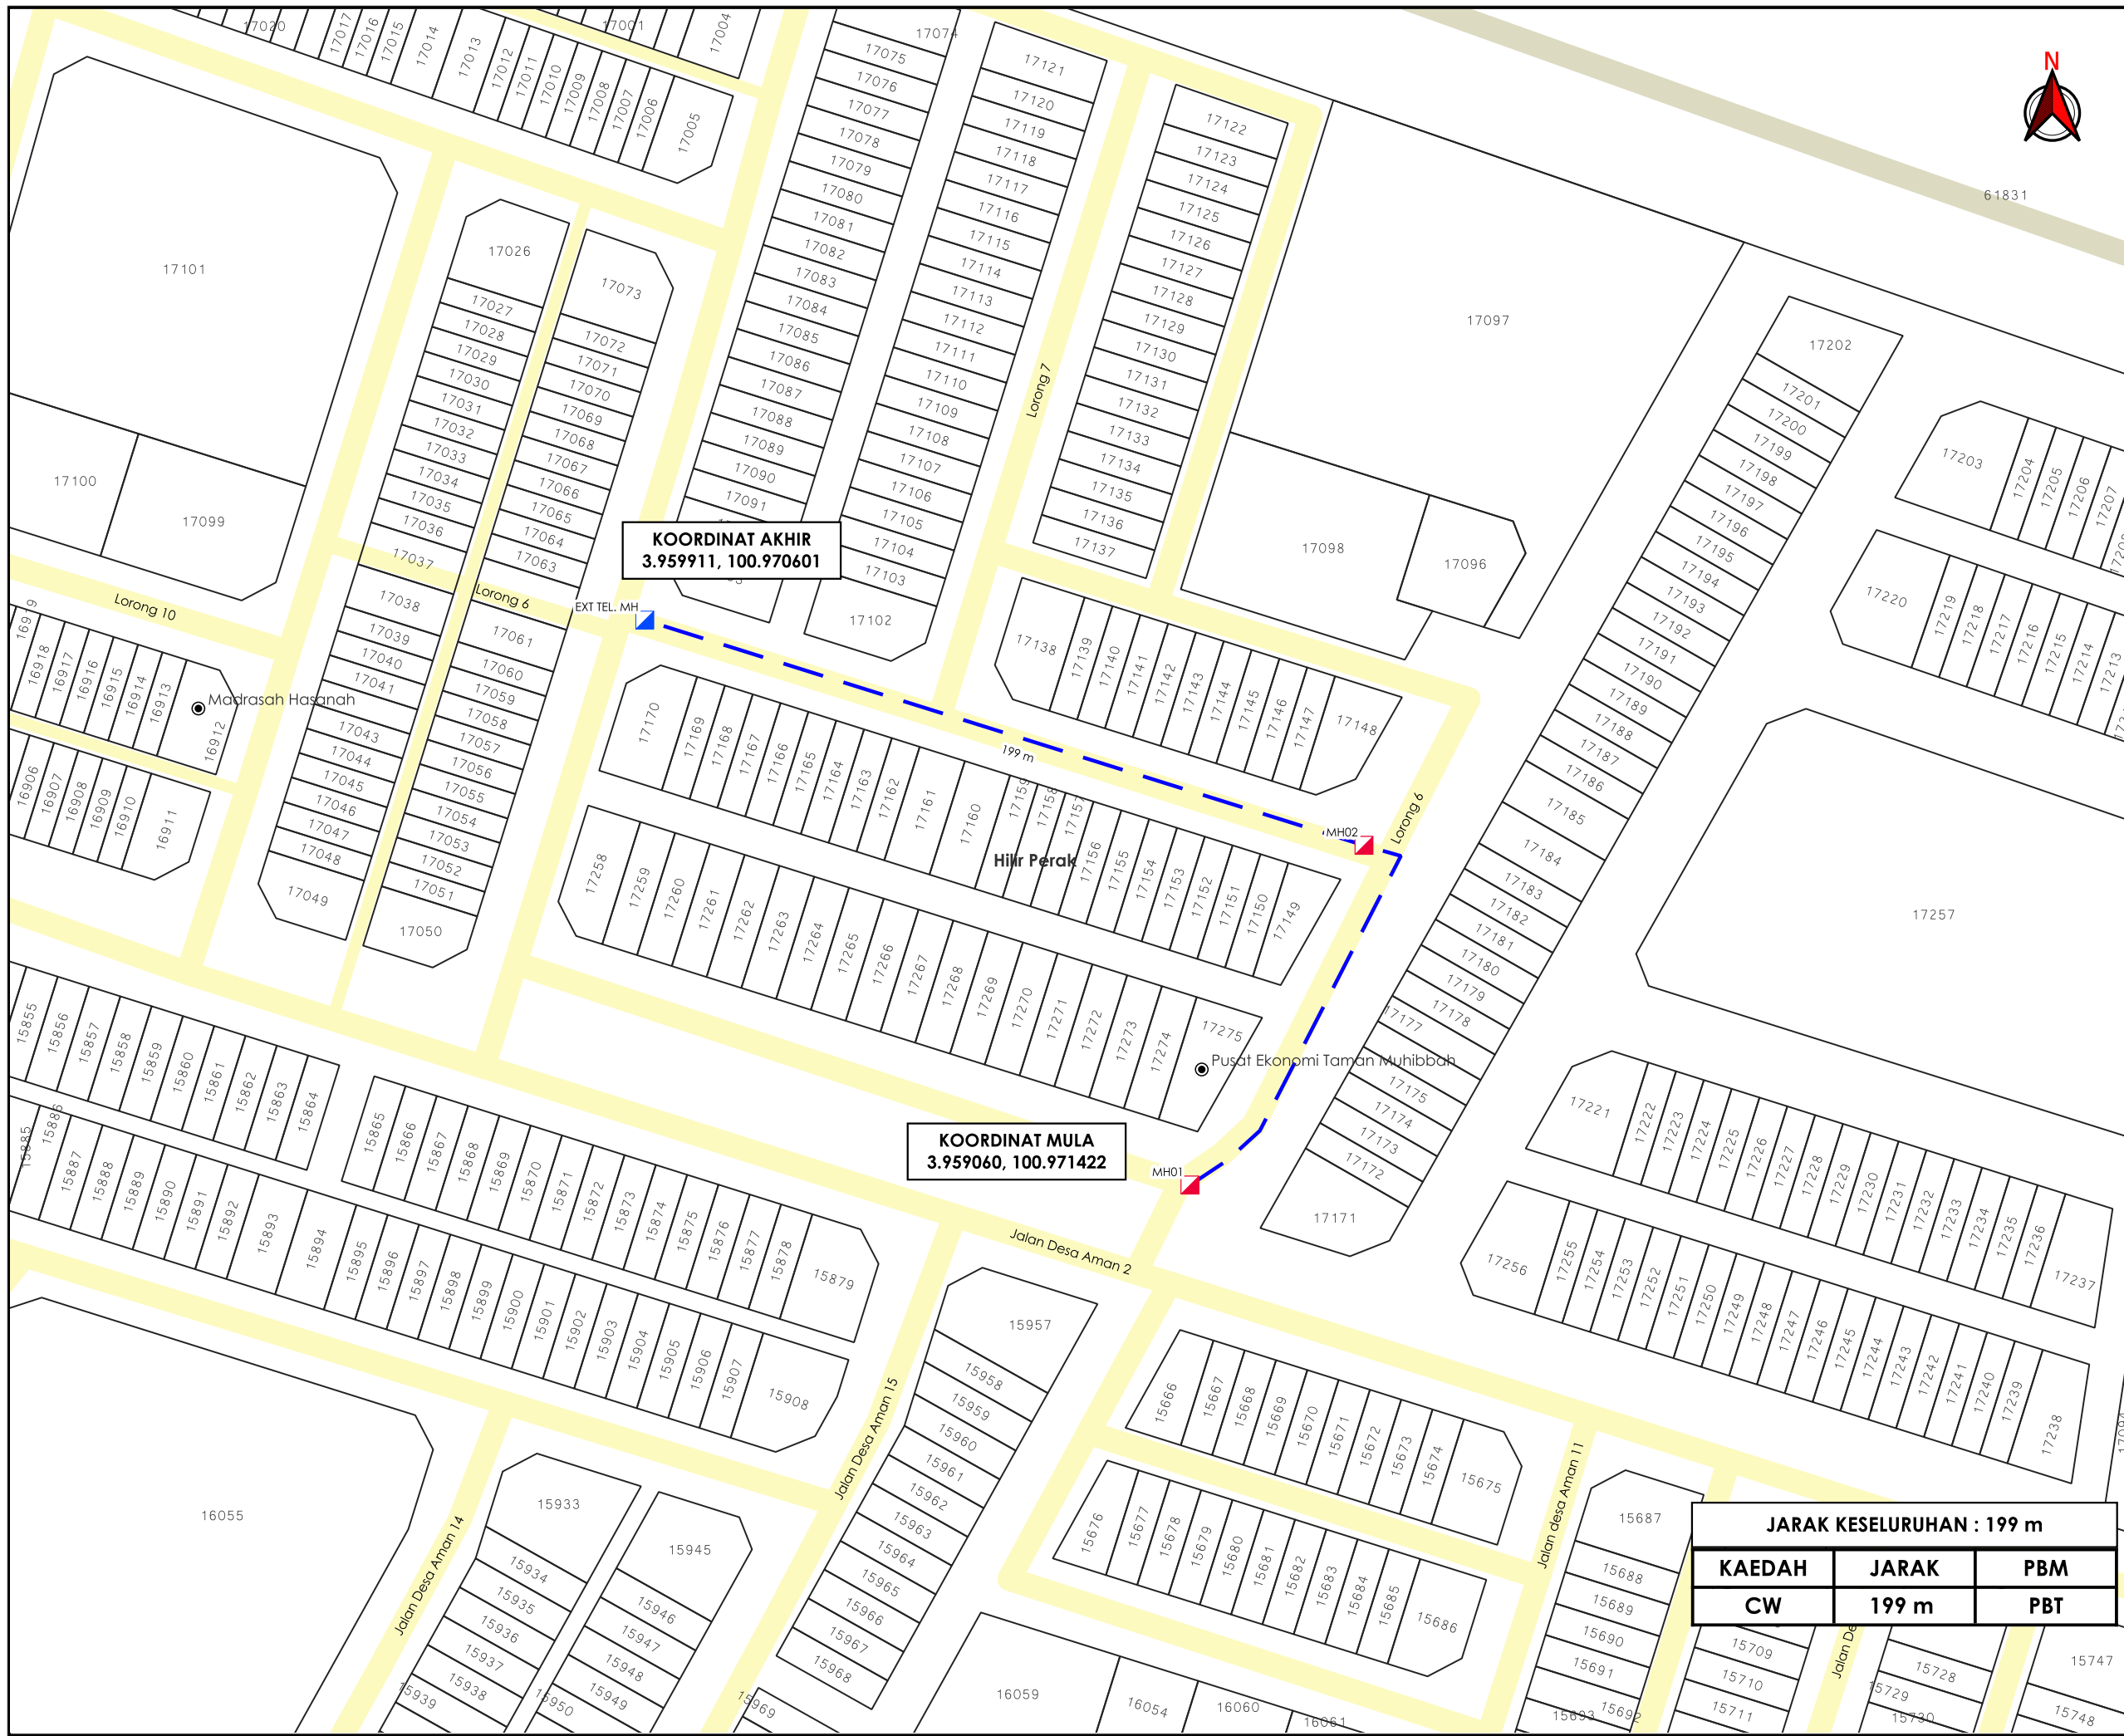

**KORIDOR
UTILITI**
DARUL RIDZUAN

CADANGAN MEMBINA 64 UNIT RUMAH TERES SATU TINGKAT (22' X 65') DI ATAS PLOT 1 – PLOT 64 (LOT 17171) (PN 85223) HINGGA (LOT 17265) (PN 85308), TAMAN MUHIBBAH, MUKIM DURIAN SEBATANG, DAERAH HILIR PERAK, PERAK DARUL RIDZUAN UNTUK TETUAN GERGASI VENTURES SDN. BHD.

PELAN IZIN LALU

**NO FAIL RUJUKAN
KUDR/TMBB/B/09/25/0810**

KOORDINAT AKHIR
3.959911, 100.970601

KOORDINAT MULA
3.959060, 100.971422

JARAK KESELURUHAN : 199 m

KAEDAH	JARAK	PBM
CW	199 m	PBT

AGENS PENYELARAS
KORIDOR UTILITI
DARUL RIDZUAN

- PETUNJUK**
- JALAN PBT
 - JALAN PERSENDIRIAN
 - CARRIAGE WAY
 - MANHOLE SEDIA ADA
 - MANHOLE CADANGAN

PIHAK BERKUASA MELULUS
MAJLIS PERBANDARAN TELUK INTAN

JENIS PELAN	PELAN IZIN LALU
PELUKIS PELAN	ADIB FARHAN
TARIKH DIKELUARKAN	2025-09-17
MUKA SURAT	1/1
NO FAIL RUJUKAN	PINDAAN
KUDR/TM/B/09/25/0810	00

***PENGUKURAN BERDASARKAN JARAK SATELIT**