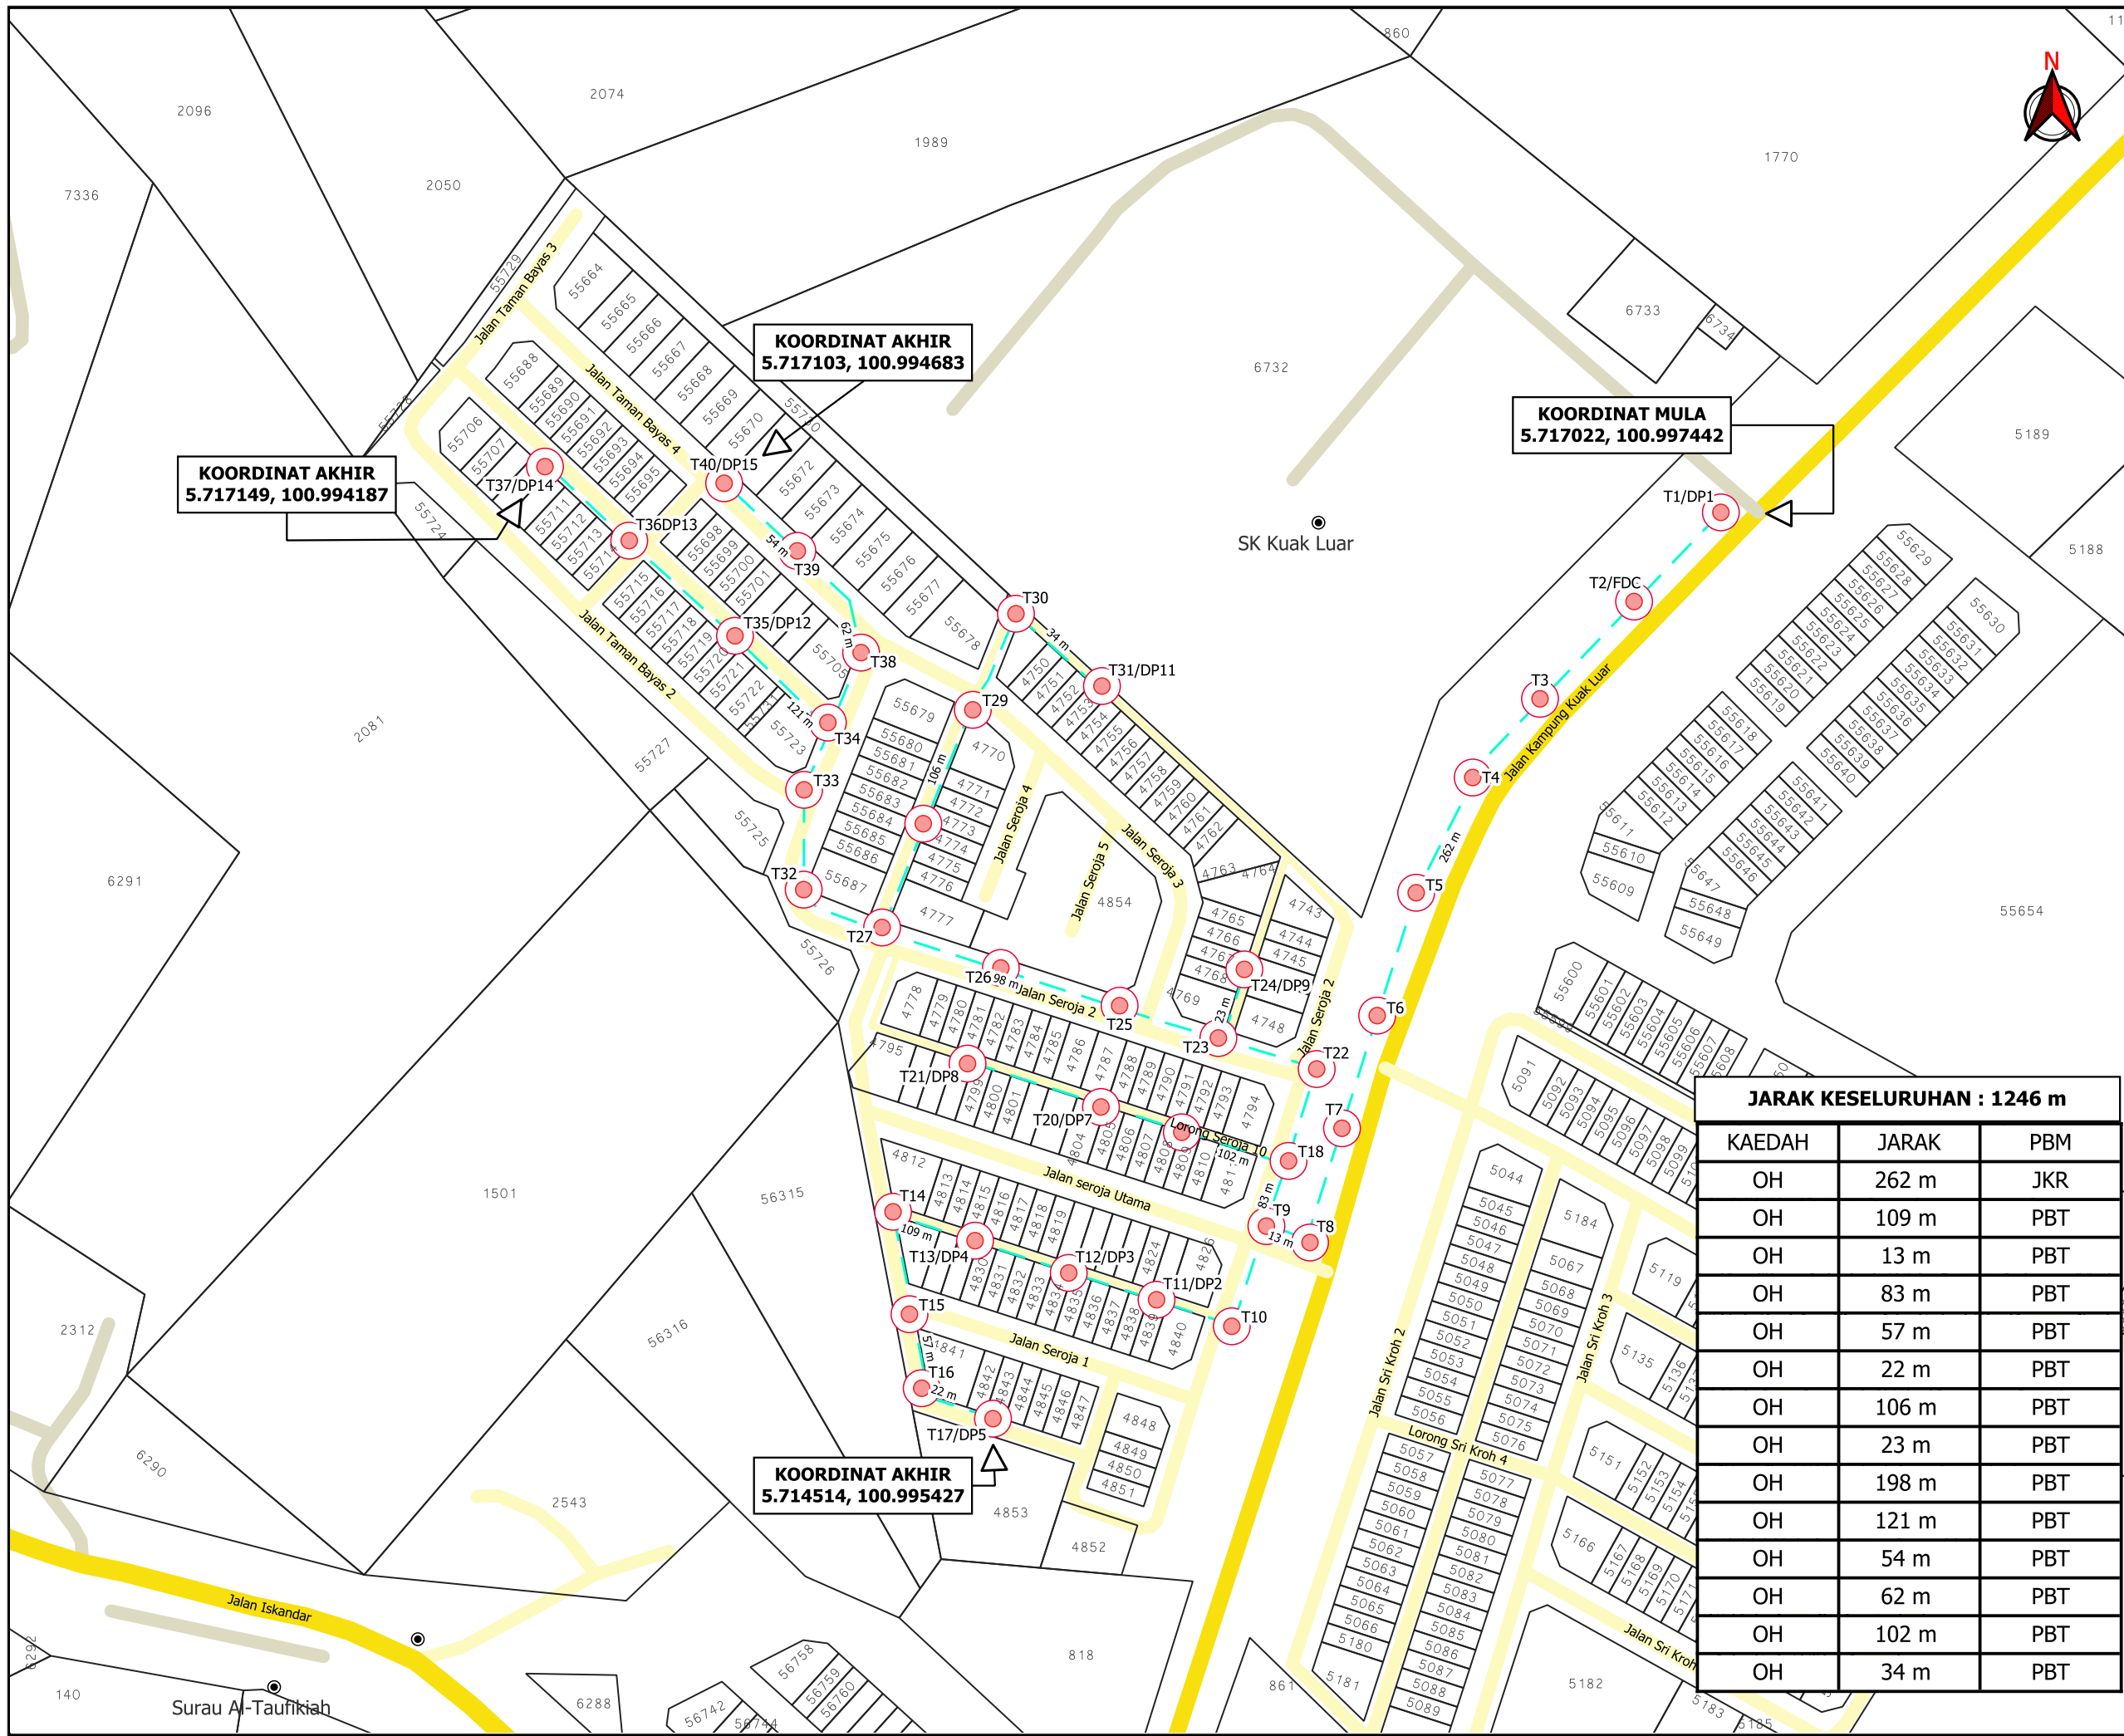

**PELAN IZIN LALU
(PINDAAN 01)**

**NO FAIL RUJUKAN
KUDR/KACP/A/05/25/0603**

TAJUK PERMOHONAN
PROJEK PENYEDIAAN POINT OF PRESENCE (POP) FASA 2 HAB INFRASTRUKTUR GENTIAN OPTIK BERHAMPIRAN DENGAN SEKOLAH, PREMIS KERAJAAN DAN KOMUNITI SEKITARNYA OLEH KEMENTERIAN KOMUNIKASI (ZON UTARA @ "PERAK & KEDAH") SERAHAN DOKUMEN LENGKAP BAGI PERMOHONAN KELULUSAN IZIN LALU ABA7003 - SEKOLAH KEBANGSAAN KUAK LUAR

- PETUNJUK**
- █ JALAN JKR
 - █ JALAN PBT
 - █ JALAN PERSENDIRIAN
 - OVERHEAD
 - TIANG CADANGAN

PIHAK BERKUASA MELULUS

JABATAN KERJA RAYA HULU PERAK

MAJLIS DAERAH PENKALAN HULU

JENIS PELAN	PELAN IZIN LALU
PELUKIS PELAN	ADIB FARHAN
TARIKH DIKELUARKAN	2025-08-01
MUKA SURAT	1/1
NO FAIL RUJUKAN	PINDAAN
KUDR/KACP/A/05/25/0603	01

JARAK KESELURUHAN : 1246 m

KAEDAH	JARAK	PBM
OH	262 m	JKR
OH	109 m	PBT
OH	13 m	PBT
OH	83 m	PBT
OH	57 m	PBT
OH	22 m	PBT
OH	106 m	PBT
OH	23 m	PBT
OH	198 m	PBT
OH	121 m	PBT
OH	54 m	PBT
OH	62 m	PBT
OH	102 m	PBT
OH	34 m	PBT

KOORDINAT AKHIR
5.717149, 100.994187

KOORDINAT AKHIR
5.717103, 100.994683

KOORDINAT MULA
5.717022, 100.997442

KOORDINAT AKHIR
5.714514, 100.995427