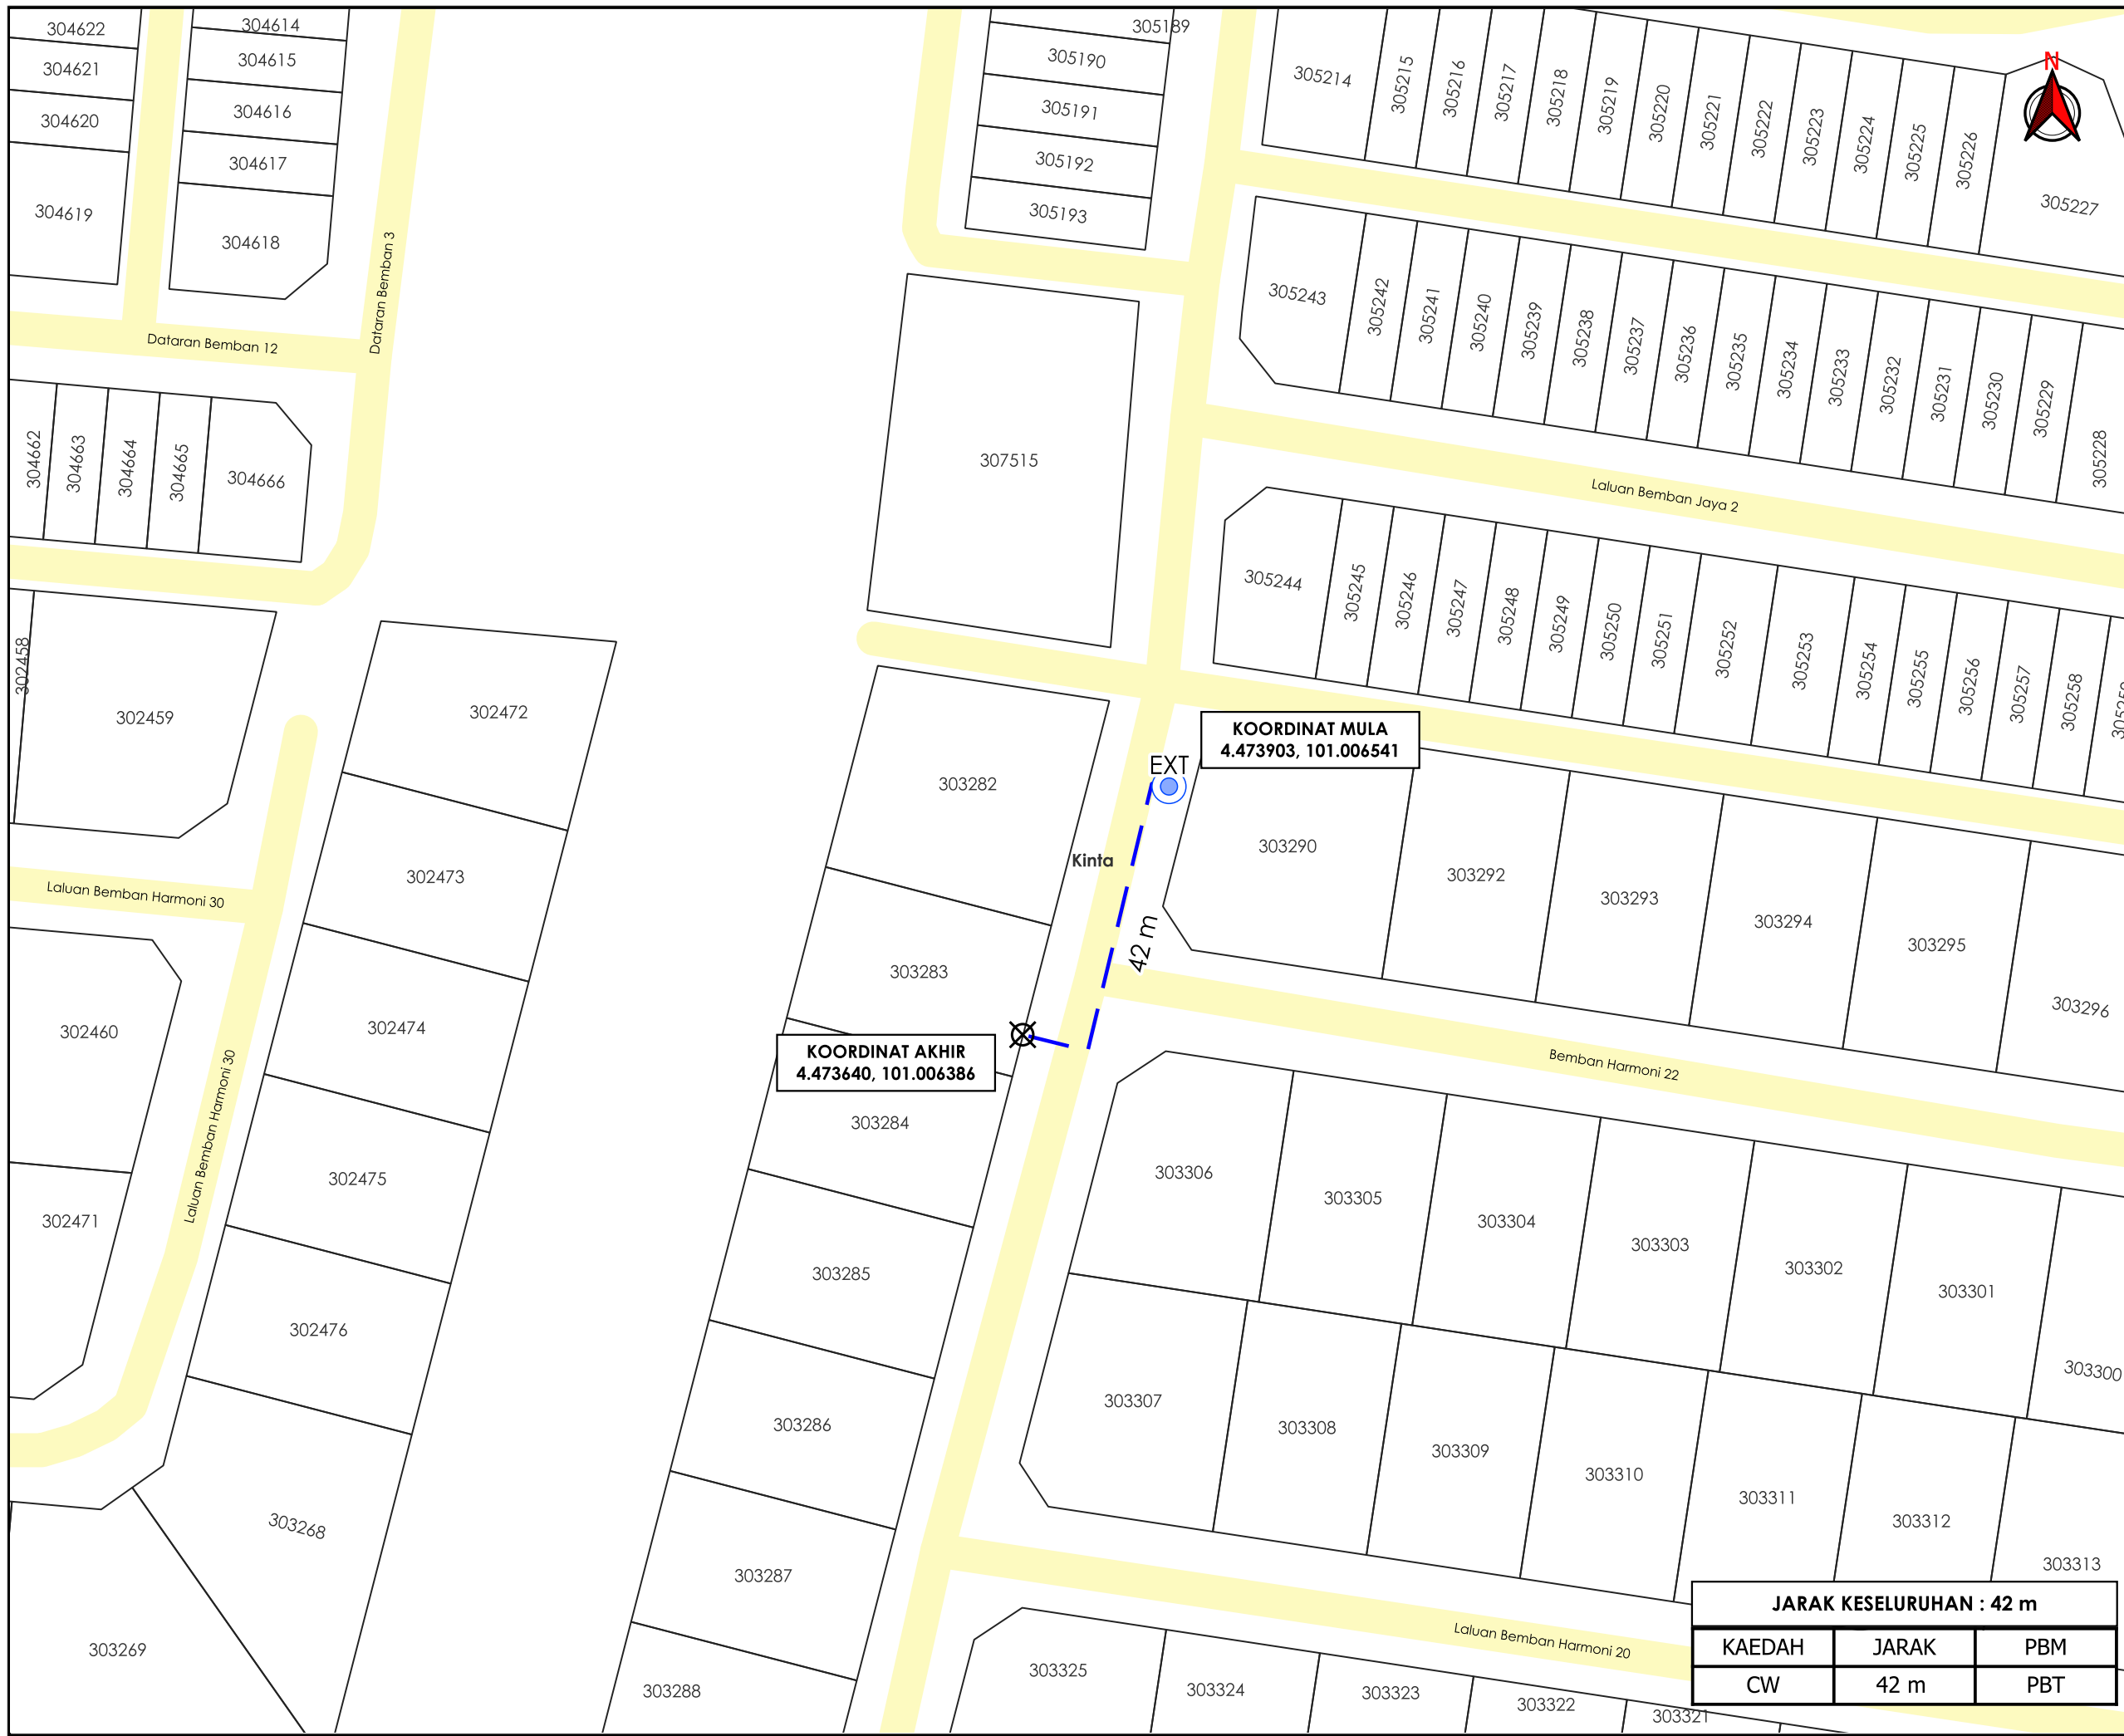

**KORIDOR  
UTILITI**  
DARUL RIDZUAN

**TENAGA  
NASIONAL**

**PERMOHONAN BEKALAN ELEKTRIK BARU BERALAMAT DI LOT 303284  
JALAN BESAR 31000 BATU GAJAH UNTUK TETUAN NORKHOLIJAH BINTI  
MD DARUS.**

**PELAN IZIN LALU**

**NO FAIL RUJUKAN  
KUDR/TNBB/B/09/25/0844**

**TAJUK PERMOHONAN**  
 PERMOHONAN BEKALAN ELEKTRIK BARU  
 BERALAMAT DI LOT 303284 JALAN BESAR 31000  
 BATU GAJAH UNTUK TETUAN NORKHOLIJAH BINTI  
 MD DARUS.

- PETUNJUK**
- JALAN PBT
  - CARRIAGE WAY
  - TIANG SEDIA ADA
  - TITIK MULA AKHIR

**PIHAK BERKUASA MELULUS**  
**MAJLIS DAERAH BATU GAJAH**

**PENYEDIA UTILITI**  
**TENAGA NASIONAL**

JENIS PELAN	PELAN IZIN LALU
PELUKIS PELAN	ADIB FARHAN
TARIKH DIKELUARKAN	2025-10-01
MUKA SURAT	1/1
NO FAIL RUJUKAN	PINDAAN
KUDR/TNBB/B/09/25/0844	<b>00</b>