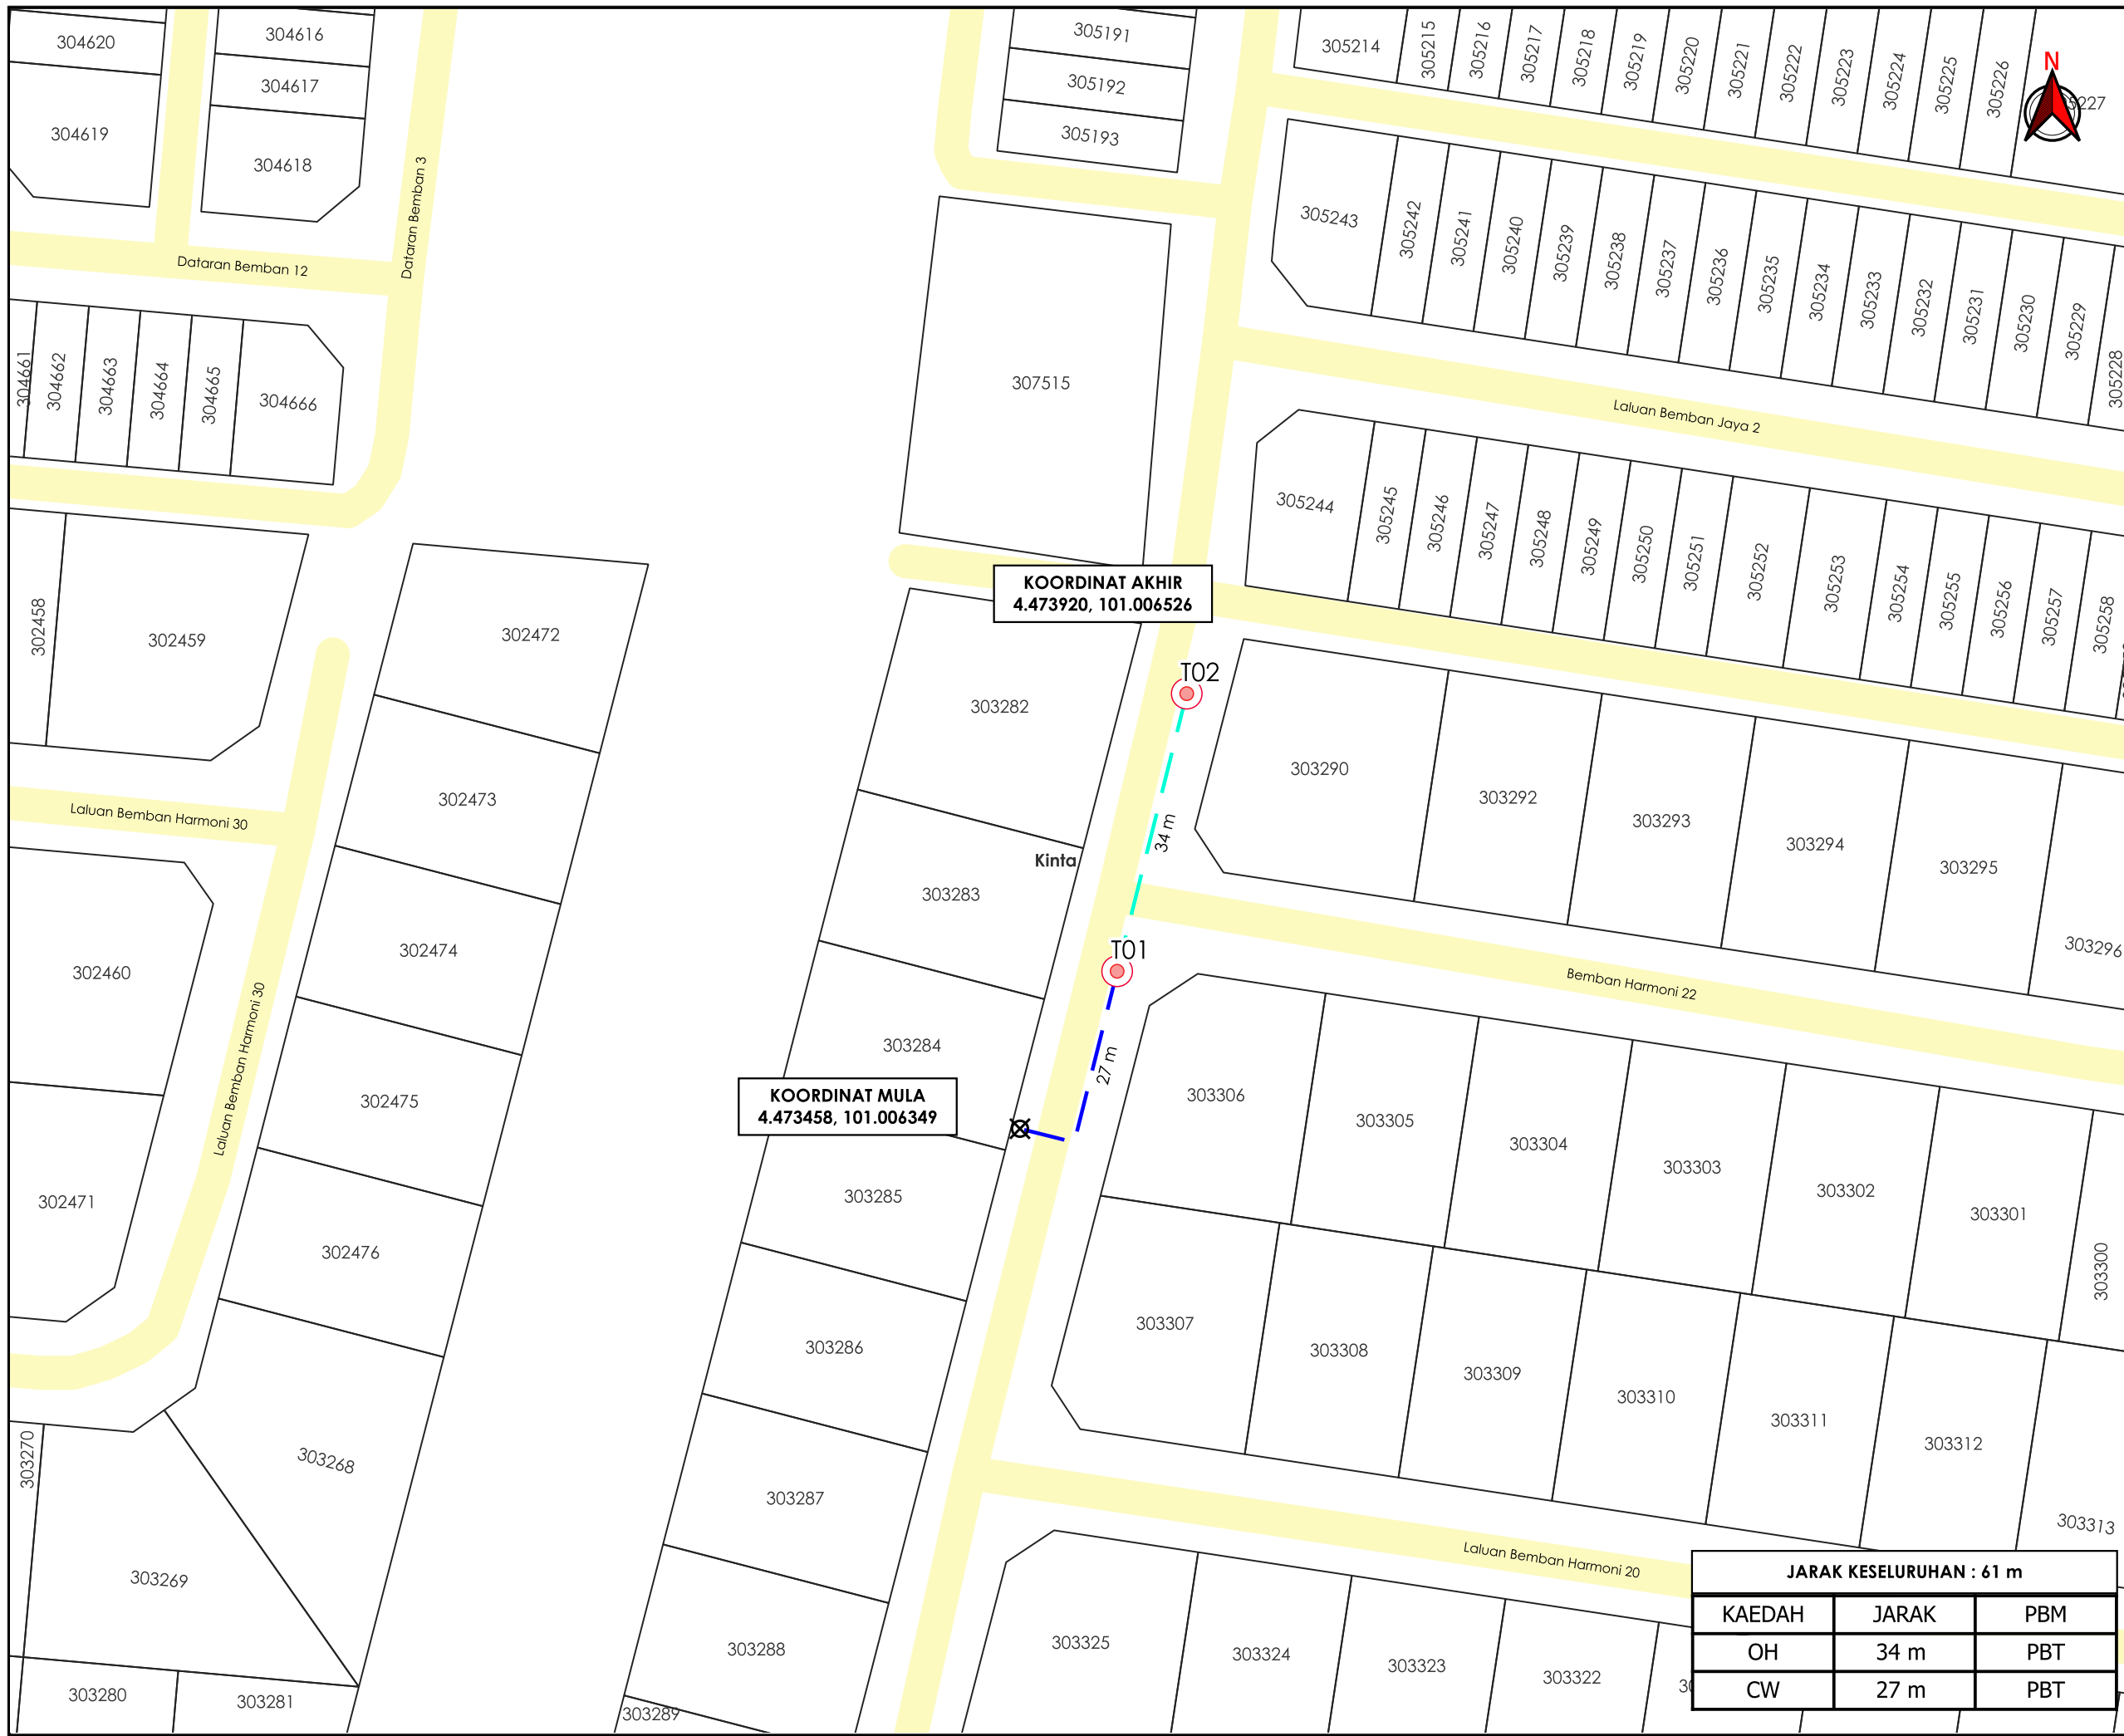

**KORIDOR  
UTILITI**  
DARUL RIDZUAN

**TENAGA  
NASIONAL**

**PERMOHONAN BEKALAN ELEKTRIK BARU BERALAMAT DI LOT 303284  
JALAN BESAR 31000 BATU GAJAH UNTUK TETUAN NORKHOLIYAH BINTI  
MD DARUS.**

**PELAN IZIN LALU  
(PINDAAN 01)**

**NO FAIL RUJUKAN  
KUDR/TNBB/B/09/25/0844**

**TAJUK PERMOHONAN**  
 PERMOHONAN BEKALAN ELEKTRIK BARU  
 BERALAMAT DI LOT 303284 JALAN BESAR 31000  
 BATU GAJAH UNTUK TETUAN NORKHOLIJAH BINTI  
 MD DARUS.

- PETUNJUK**
- JALAN PBT
  - CARRIAGE WAY
  - OVERHEAD
  - TIANG CADANGAN
  - TITIK MULA AKHIR

**PIHAK BERKUASA MELULUS**

**MAJLIS DAERAH BATU GAJAH**

<b>JARAK KESELURUHAN : 61 m</b>		
KAEDAH	JARAK	PBM
OH	34 m	PBT
CW	27 m	PBT