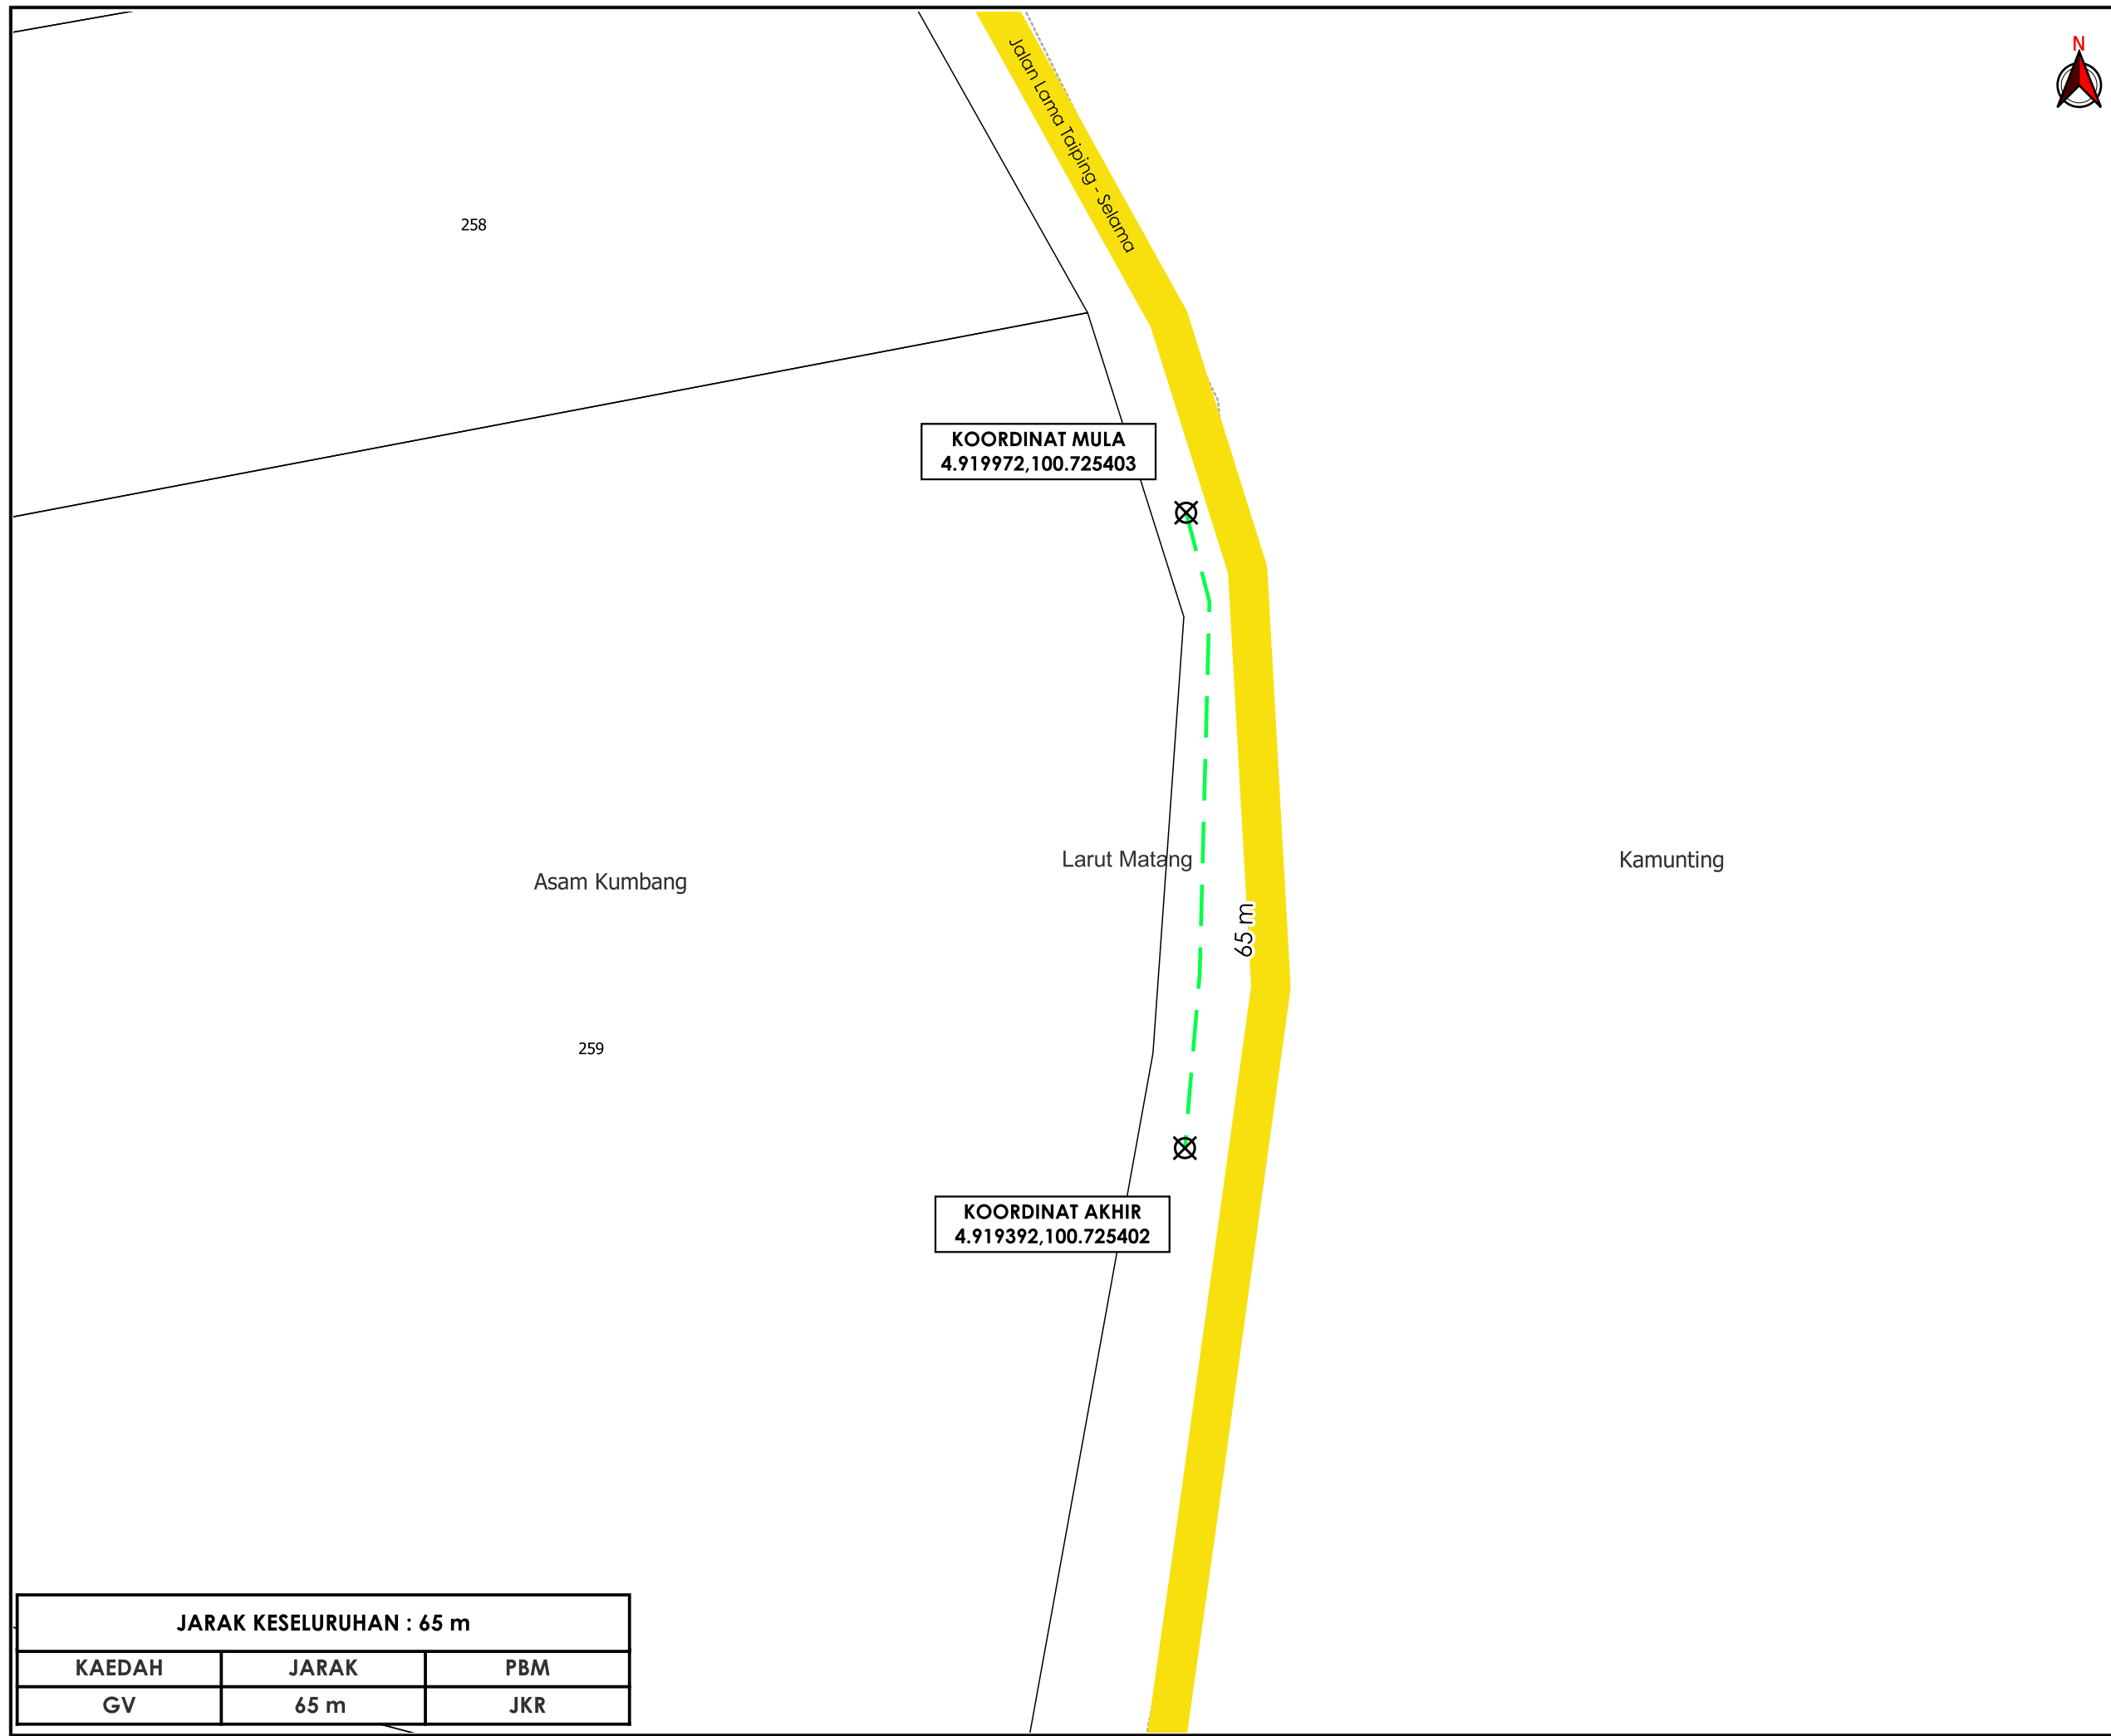

**KORIDOR
UTILITI**
DARUL RIDZUAN

**CADANGAN KERJA - KERJA PENGALIHAN PAIP AIR SEDIA ADA DI
JALAN LAMA TAIPING SELAMA BERHADAPAN TEMPAT SIMPANG
MASUK TAMAN KAMUNTING PELANGI**

PELAN IZIN LALU

**NO FAIL RUJUKAN
KUDR/LAP/B/05/25/0570**

TAJUK PERMOHONAN
 CADANGAN KERJA - KERJA PENGALIHAN PAIP AIR
 SEDIA ADA DI JALAN LAMA TAIPING SELAMA
 BERHADAPAN TEMPAT SIMPANG MASUK TAMAN
 KAMUNTING PELANGI

PETUNJUK

-  JALAN JKR
-  GRASS VERGE
-  TITIK MULA/AKHIR

JARAK KESELURUHAN : 65 m		
KAEDAH	JARAK	PBM
GV	65 m	JKR

***PENGUKURAN BERDASARKAN JARAK SATELIT**