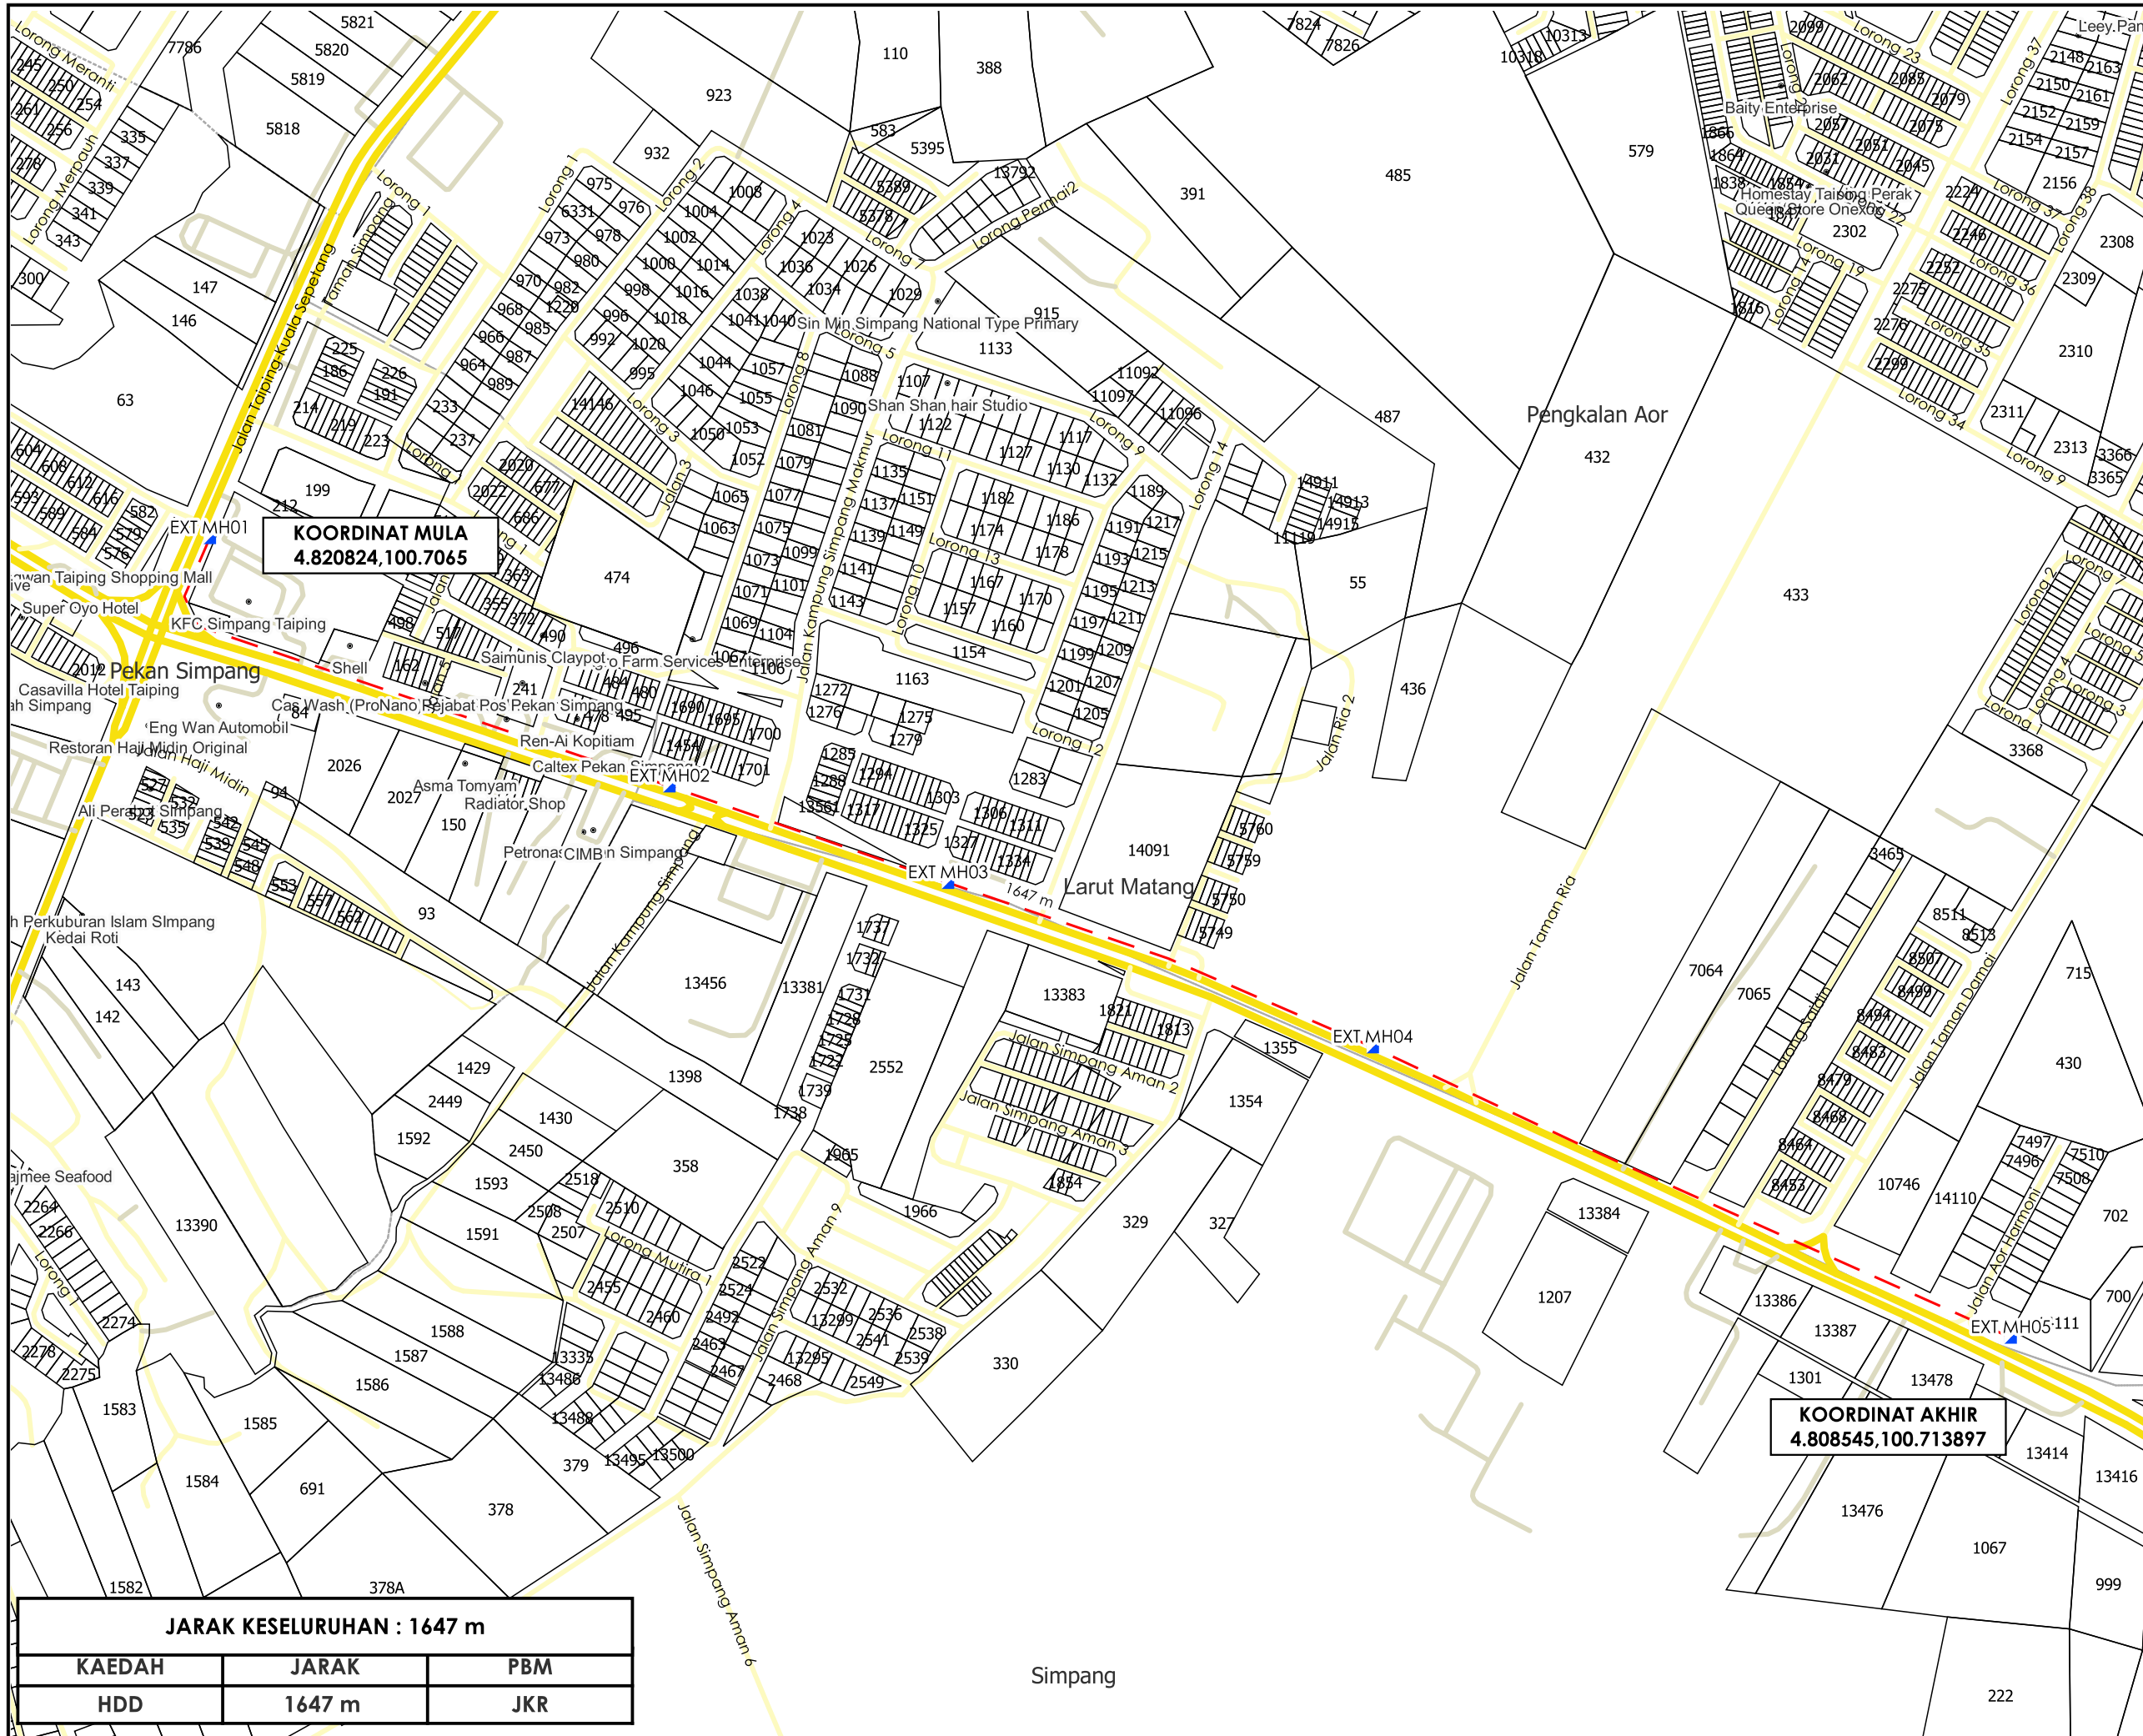

**KORIDOR
UTILITI**
DARUL RIDZUAN

**PERMOHONAN PERMIT BAGI MENJALANKAN KERJA-KERJA
PEMASANGAN KABEL FIBER OPTIK, SESALUR DAN LURANG
SECARA KAEDAH HDD DI JALAN PERSEKUTUAN 1, SIMPANG (KFC),
PERAK BAGI TETUAN CELCOMDIGI BERHAD.**

PELAN IZIN LALU

**NO FAIL RUJUKAN
KUDR/DIGI/A/07/25/0734**

TAJUK PERMOHONAN
 PERMOHONAN PERMIT BAGI MENJALANKAN KERJA-KERJA PEMASANGAN KABEL FIBER OPTIK, SESALUR DAN LURANG SECARA KAEDAH HDD DI JALAN PERSEKUTUAN 1, SIMPANG (KFC), PERAK BAGI TETUAN CELCOMDIGI BERHAD.

- PETUNJUK**
- JALAN JKR
 - JALAN PBT
 - JALAN PERSENDIRIAN
 - - - HORIZONTAL DIRECTIONAL DRILLING
 - ▲ MANHOLE SEDIA ADA

PIHAK BERKUASA MELULUS
JABATAN KERJA RAYA LARUT MATANG & SELAMA

PENYEDIA UTILITI
celcomdigi

ULASAN PELAN :

BIL	ULASAN
1.	UNTUK MAKLUMAN, TERDAPAT FAIL BERTINDIH DENGAN 25/0426.
2.	LOKASI BERTINDIH KOORDINAT MULA : 4.82082407, 100.70649962 KOORDINAT AKHIR : 4.81431769, 100.71045757

LOKASI BERTINDIH