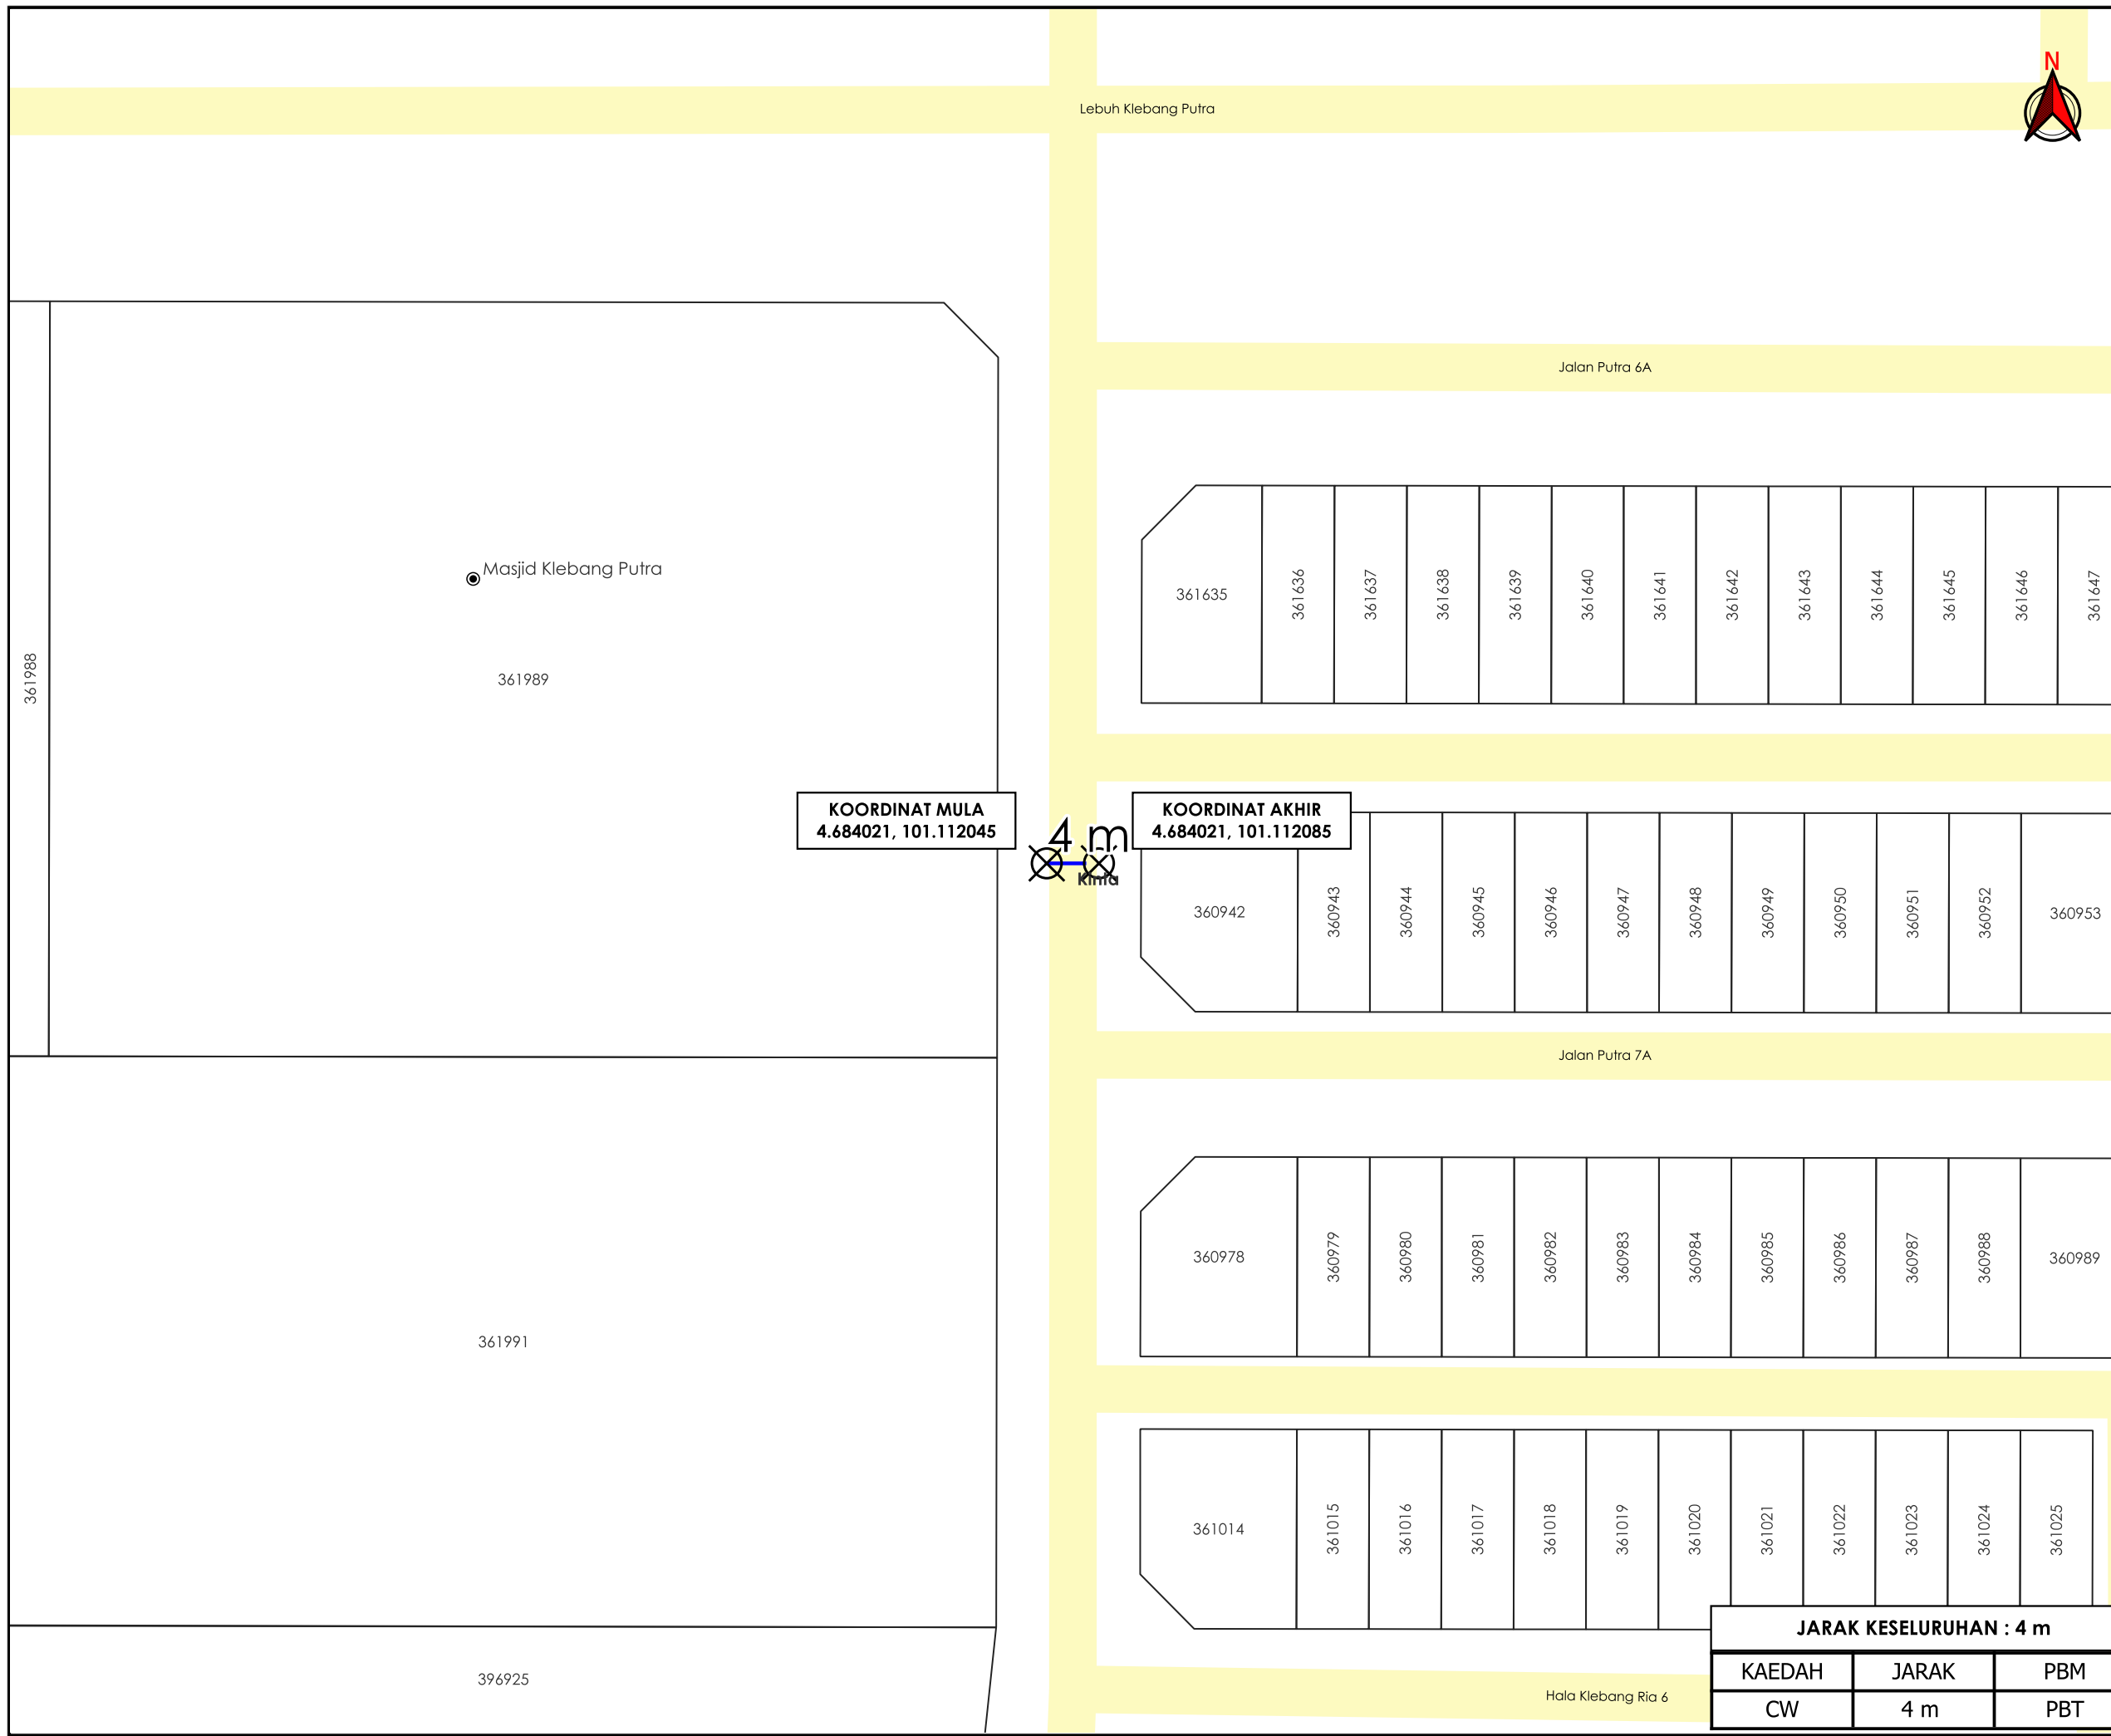

**KORIDOR
UTILITI**
DARUL RIDZUAN

**CADANGAN MEMBINA SEBUAH MASJID DI ATAS TANAH KERAJAAN
SELUAS 1.2 EKAR, LOT 361989, LEBUH KLEBANG PUTRA, MUKIM ULU
KINTA, DAERAH KINTA, PERAK DARUL RIDZUAN UNTUK TETUAN MAJLIS
AGAMA ISLAM DAN ADAT MELAYU PERAK**

PELAN IZIN LALU

**NO FAIL RUJUKAN
KUDR/LAP/B/01/26/0008**

TAJUK PERMOHONAN
CADANGAN MEMBINA SEBUAH MASJID DI ATAS TANAH KERAJAAN SELUAS 1.2 EKAR, LOT 361989, LEBUH KLEBANG PUTRA, MUKIM ULU KINTA, DAERAH KINTA, PERAK DARUL RIDZUAN UNTUK TETUAN MAJLIS AGAMA ISLAM DAN ADAT MELAYU PERAK

PETUNJUK

- JALAN PBT
- CARRIAGE WAY
- X TITIK MULA AKHIR

PIHAK BERKUASA MELULUS

MAJLIS BANDARAYA IPOH

PENYEDIA UTILITI

LEMBAGA AIR PERAK

JENIS PELAN	PELAN IZIN LALU
PELUKIS PELAN	ADIB FARHAN
TARIKH DIKELUARKAN	2026-01-09
MUKA SURAT	1/1
NO FAIL RUJUKAN	PINDAAN
KUDR/LAP/B/01/26/0008	00

KOORDINAT MULA
4.684021, 101.112045

KOORDINAT AKHIR
4.684021, 101.112085

JARAK KESELURUHAN : 4 m

KAEDAH	JARAK	PBM
CW	4 m	PBT

***PENGUKURAN BERDASARKAN JARAK SATELIT**